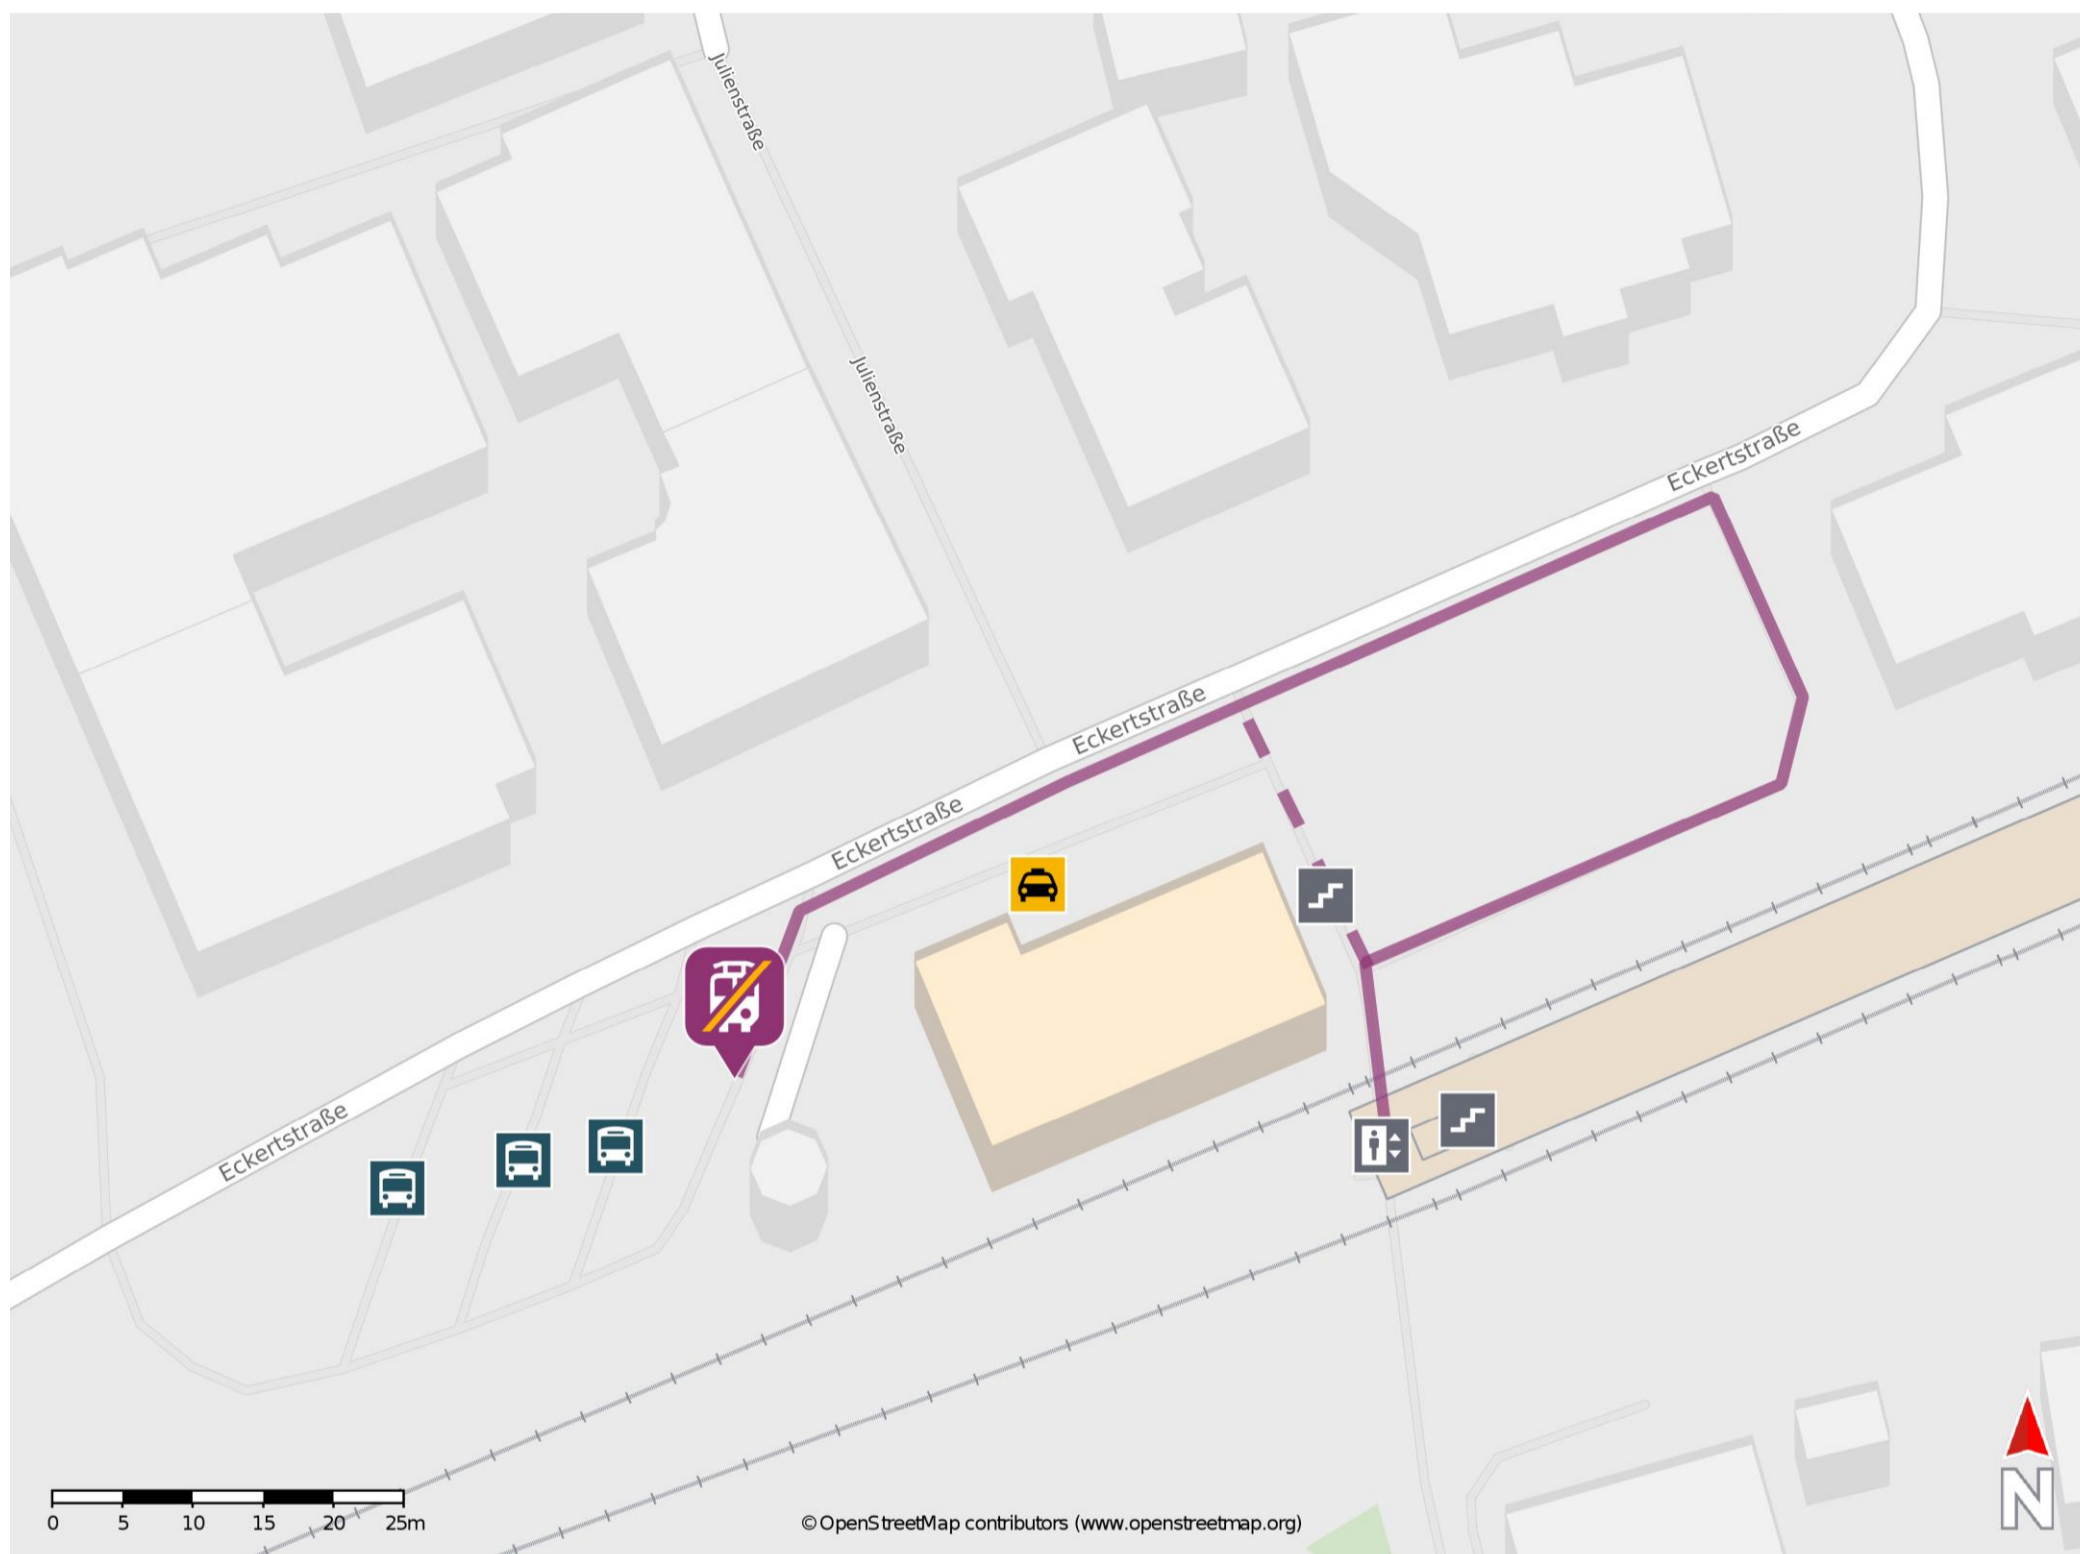

## Lauf (links Pegnitz)

### Wegbeschreibung Schienenersatzverkehr \*

Verlassen Sie den Bahnsteig und begeben Sie sich an die Eckertstraße. Biegen Sie nach links ab und folgen Sie dem Straßenverlauf bis zur Ersatzhaltestelle. Die Ersatzhaltestelle befindet sich am Busbahnhof.

\* Fahrradmitnahme im Schienenersatzverkehr nur begrenzt möglich.  
Im QR Code sind die Koordinaten der Ersatzhaltestelle hinterlegt.

— barrierefrei  
- nicht barrierefrei