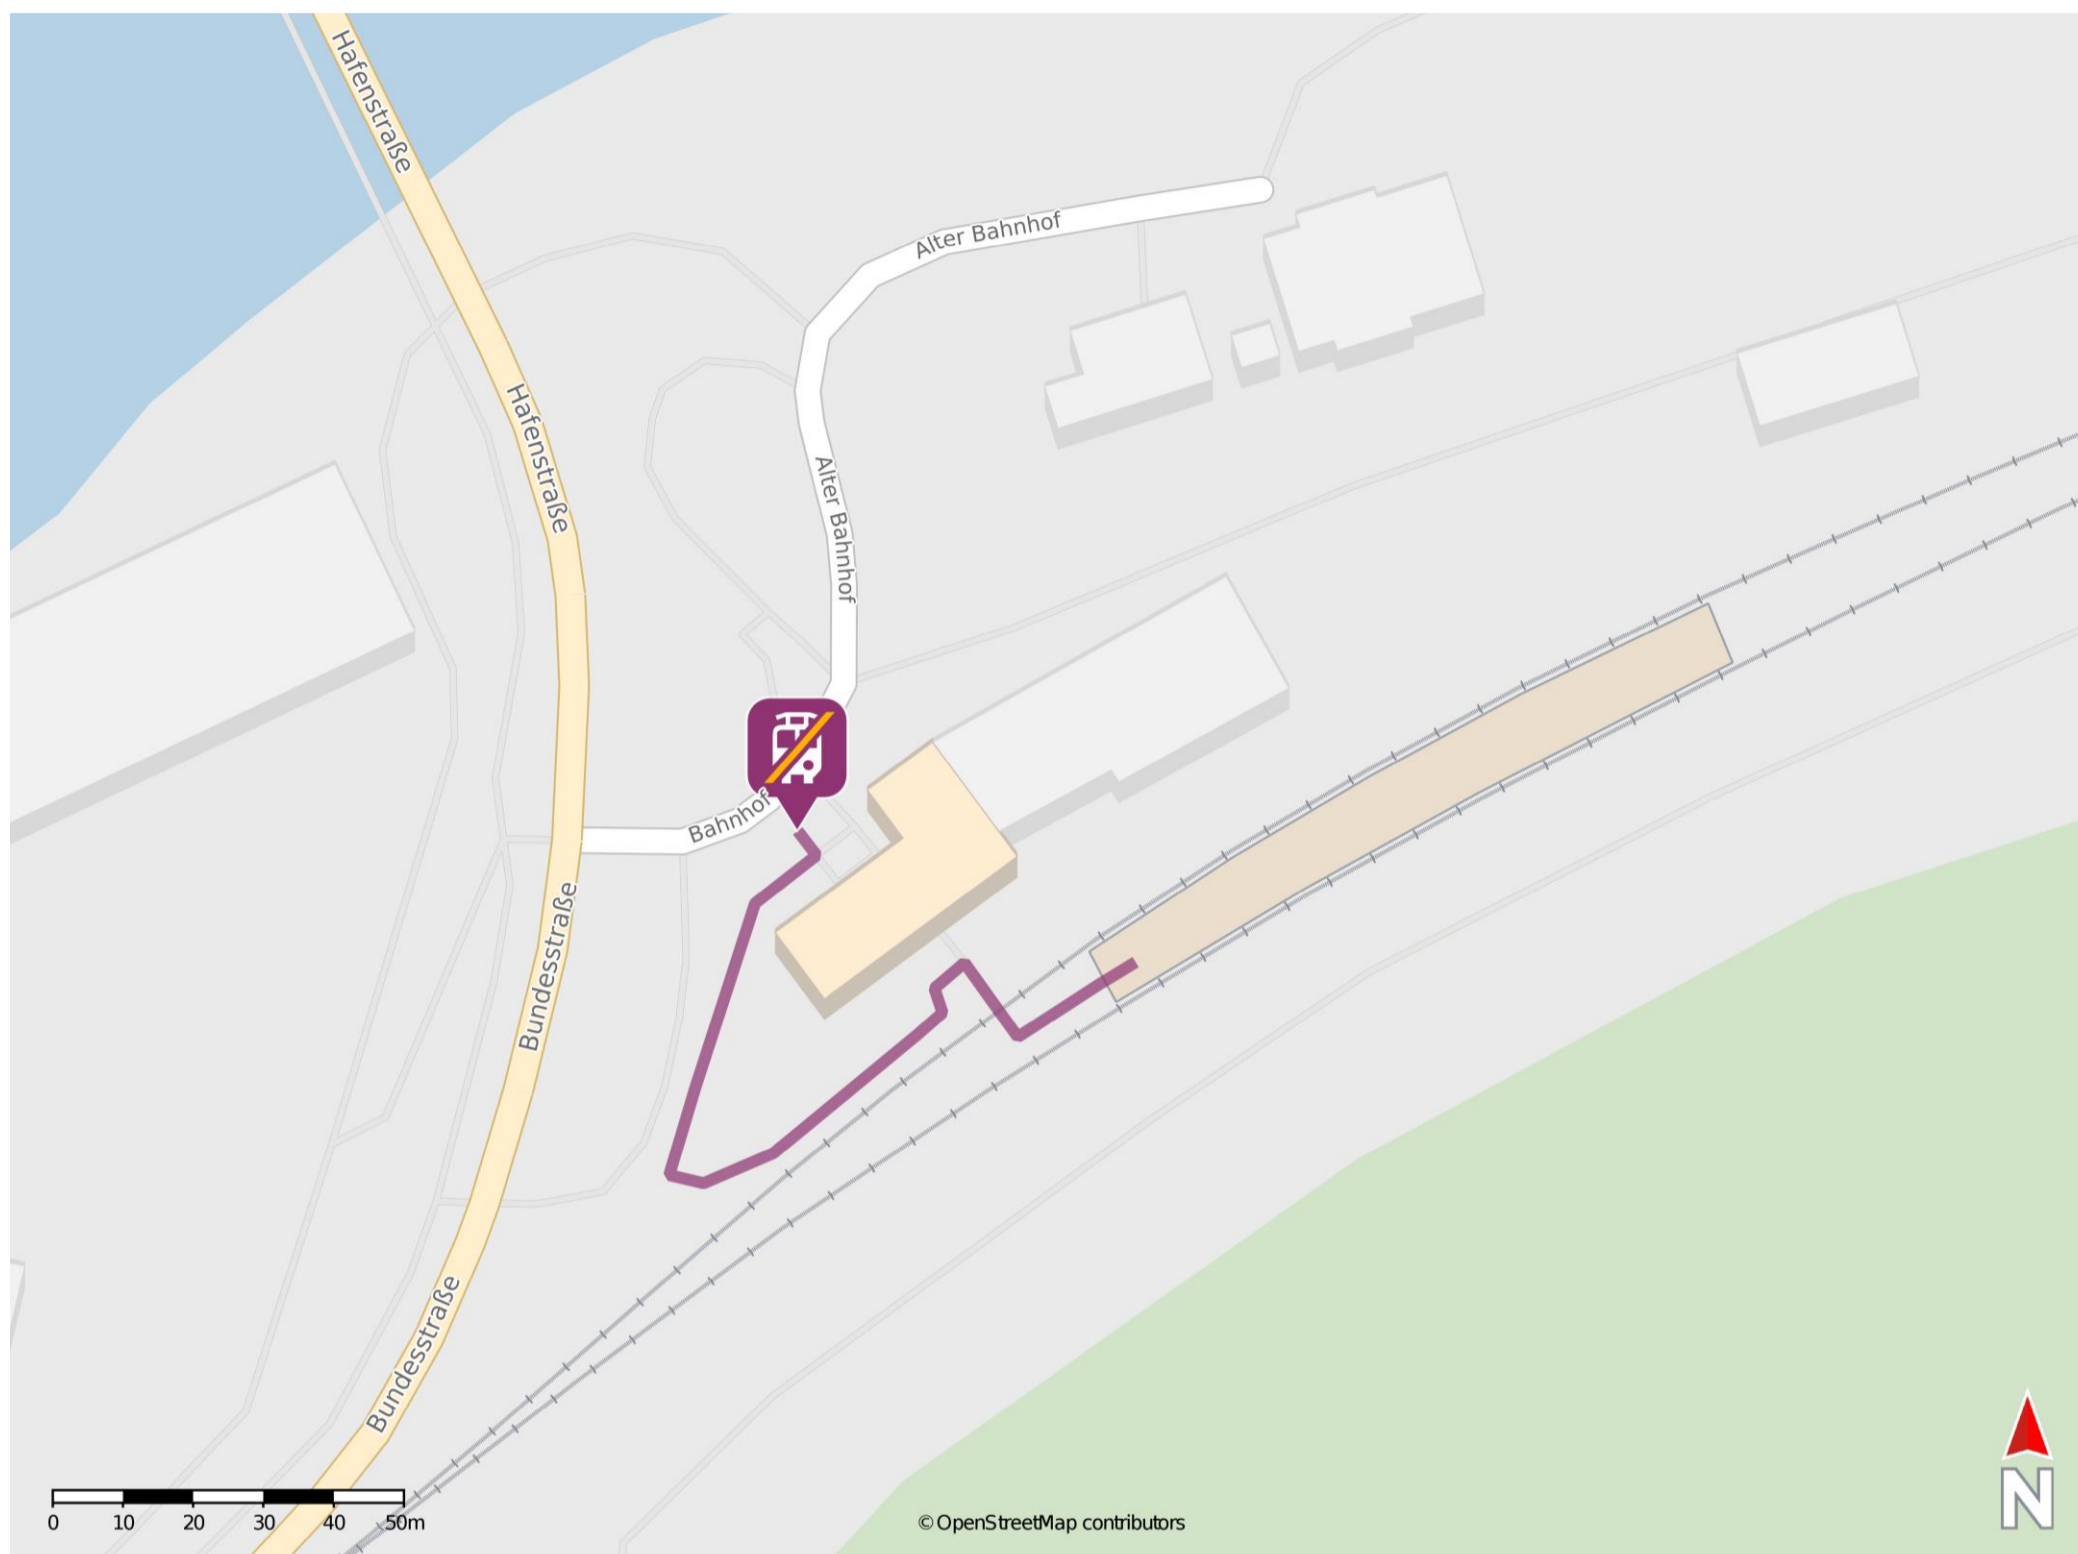

## Lauenburg (Elbe)

### Wegbeschreibung Schienenersatzverkehr \*

Verlassen Sie den Bahnsteig und begeben Sie sich vor das Bahnhofsgebäude. Die Ersatzhaltestelle befindet sich an der Straße Alter Bahnhof an der Haltestelle Bahnhof Lauenburg unmittelbar vor dem Bahnhofsgebäude.

\* Fahrradmitnahme im Schienenersatzverkehr nur begrenzt möglich.  
Im QR Code sind die Koordinaten der Ersatzhaltestelle hinterlegt.

— barrierefrei  
— nicht barrierefrei