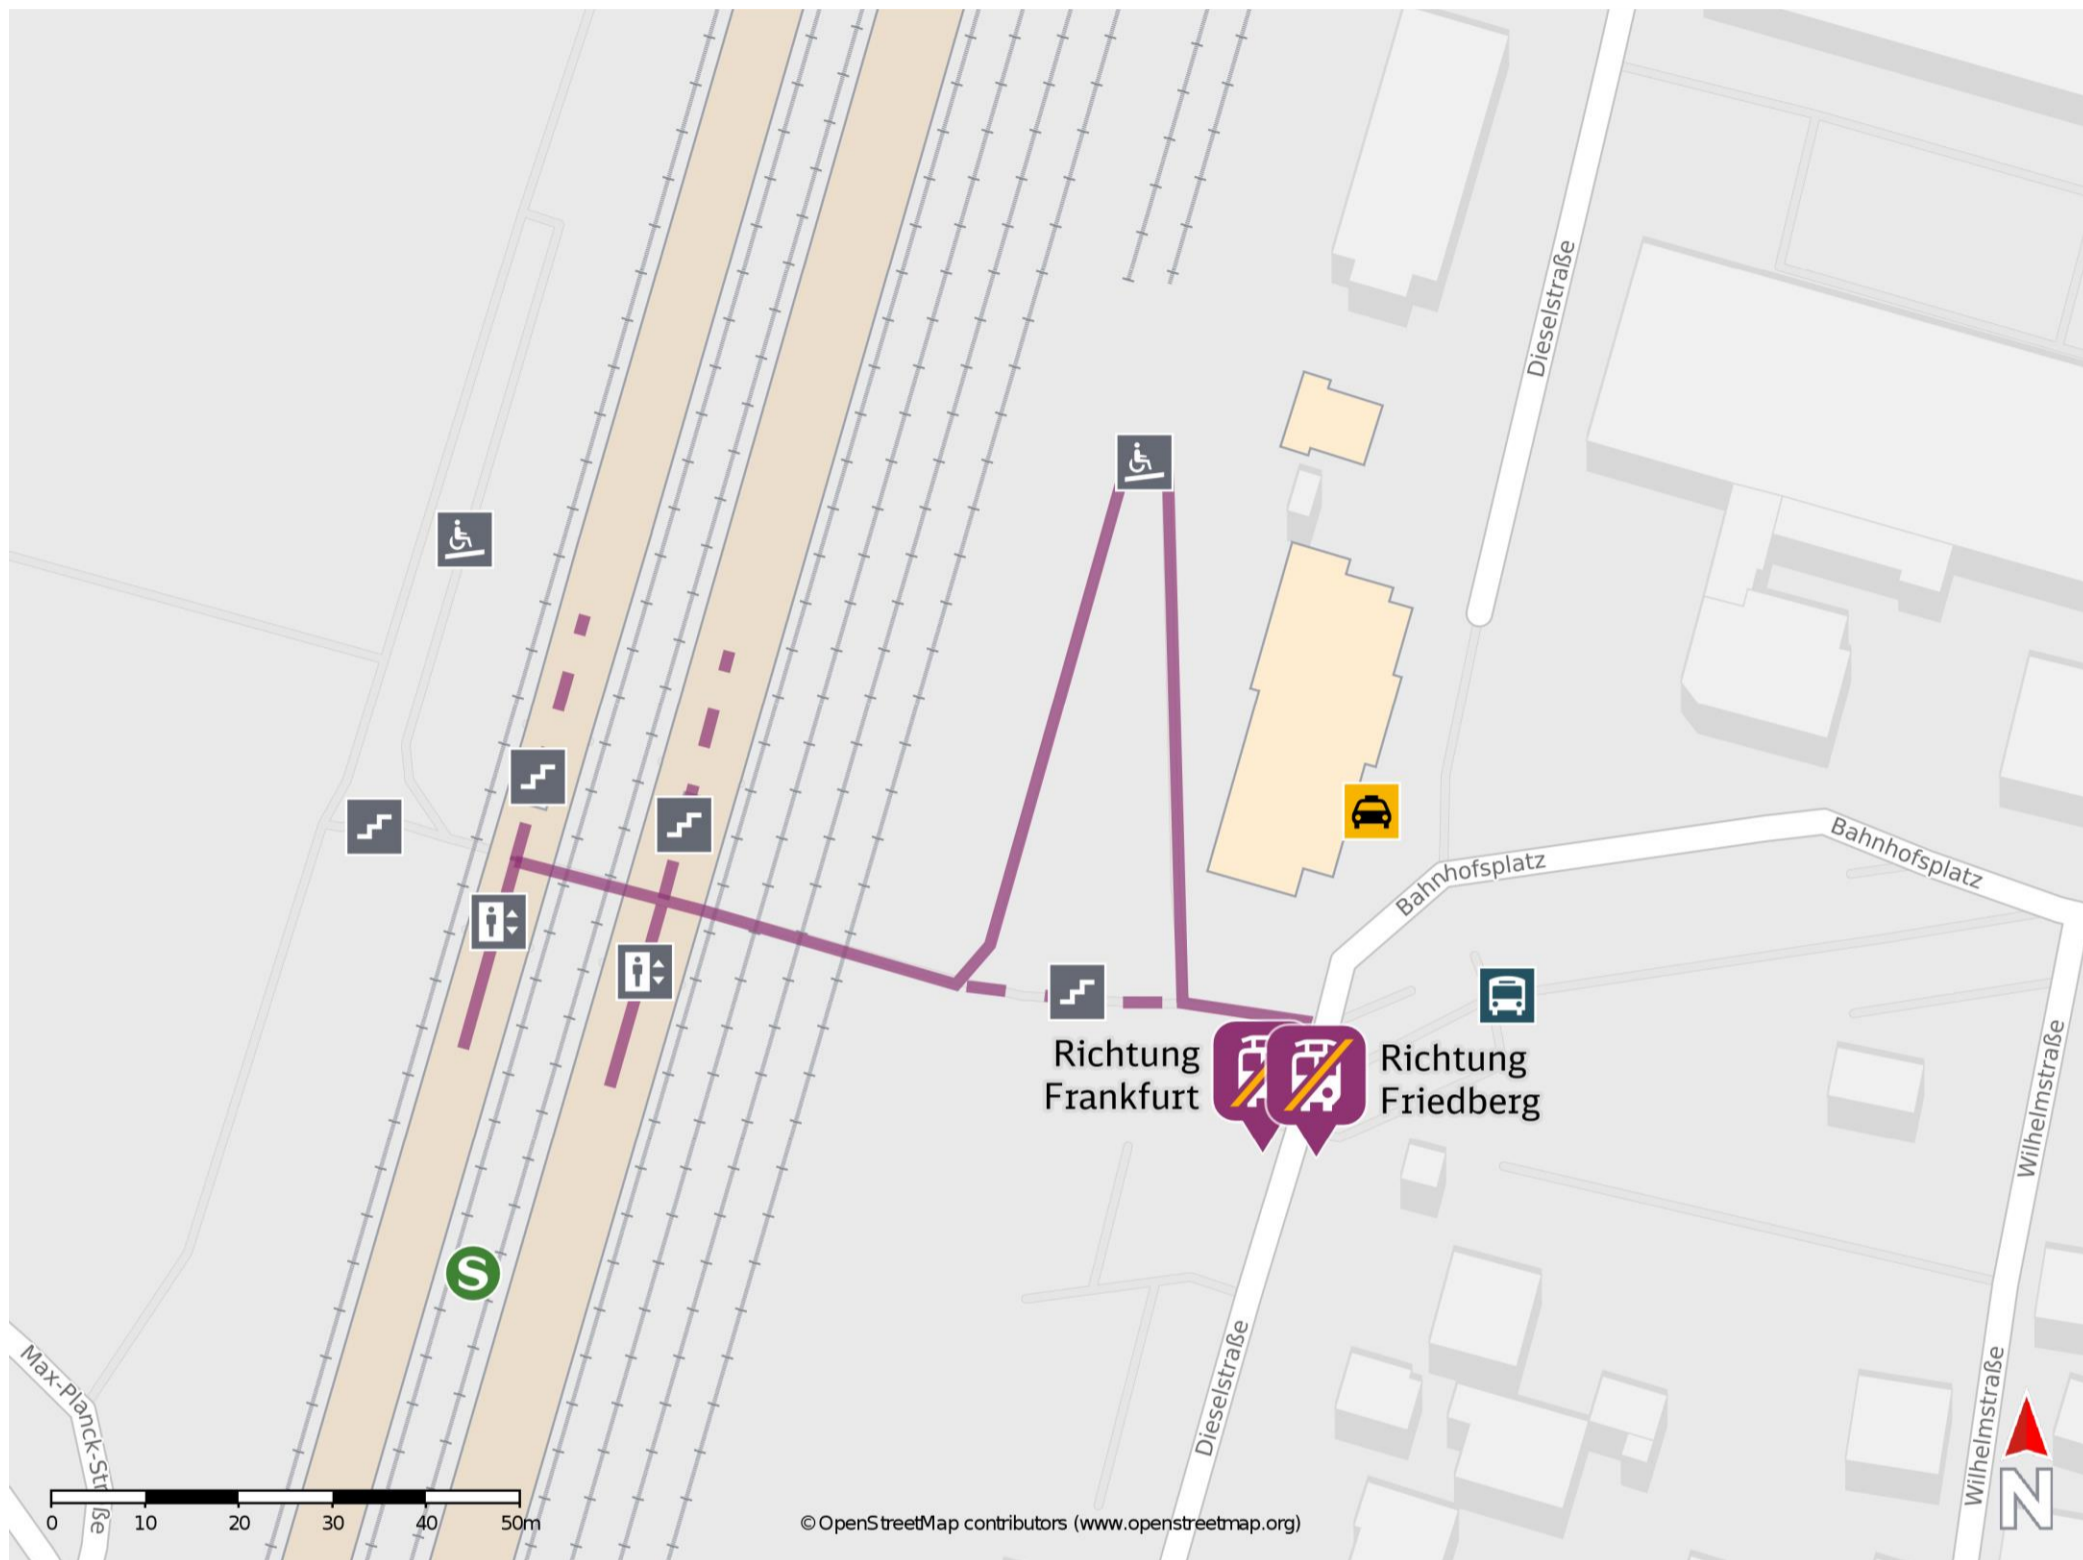

Umgebungsplan

Bad Vilbel

Wegbeschreibung Schienenersatzverkehr *

Verlassen Sie den Bahnsteig und begeben Sie sich durch die Unterführung ggf. über die Rampe in Richtung ZOB. Biegen Sie nach rechts in die Dieselstraße ab und begeben Sie sich an die jeweilige Ersatzhaltestelle. Diese befinden sich an der Haltestelle Bad Vilbel Bahnhof, Bussteig D.

Ersatzhaltestelle Richtung Frankfurt

Ersatzhaltestelle Richtung Friedberg

*Fahrradmitnahme im Schienenersatzverkehr nur begrenzt, teilweise gar nicht möglich. Bitte informieren Sie sich bei dem von Ihnen genutzten Eisenbahnverkehrsunternehmen. Im QR Code sind die Koordinaten der Ersatzhaltestelle hinterlegt.