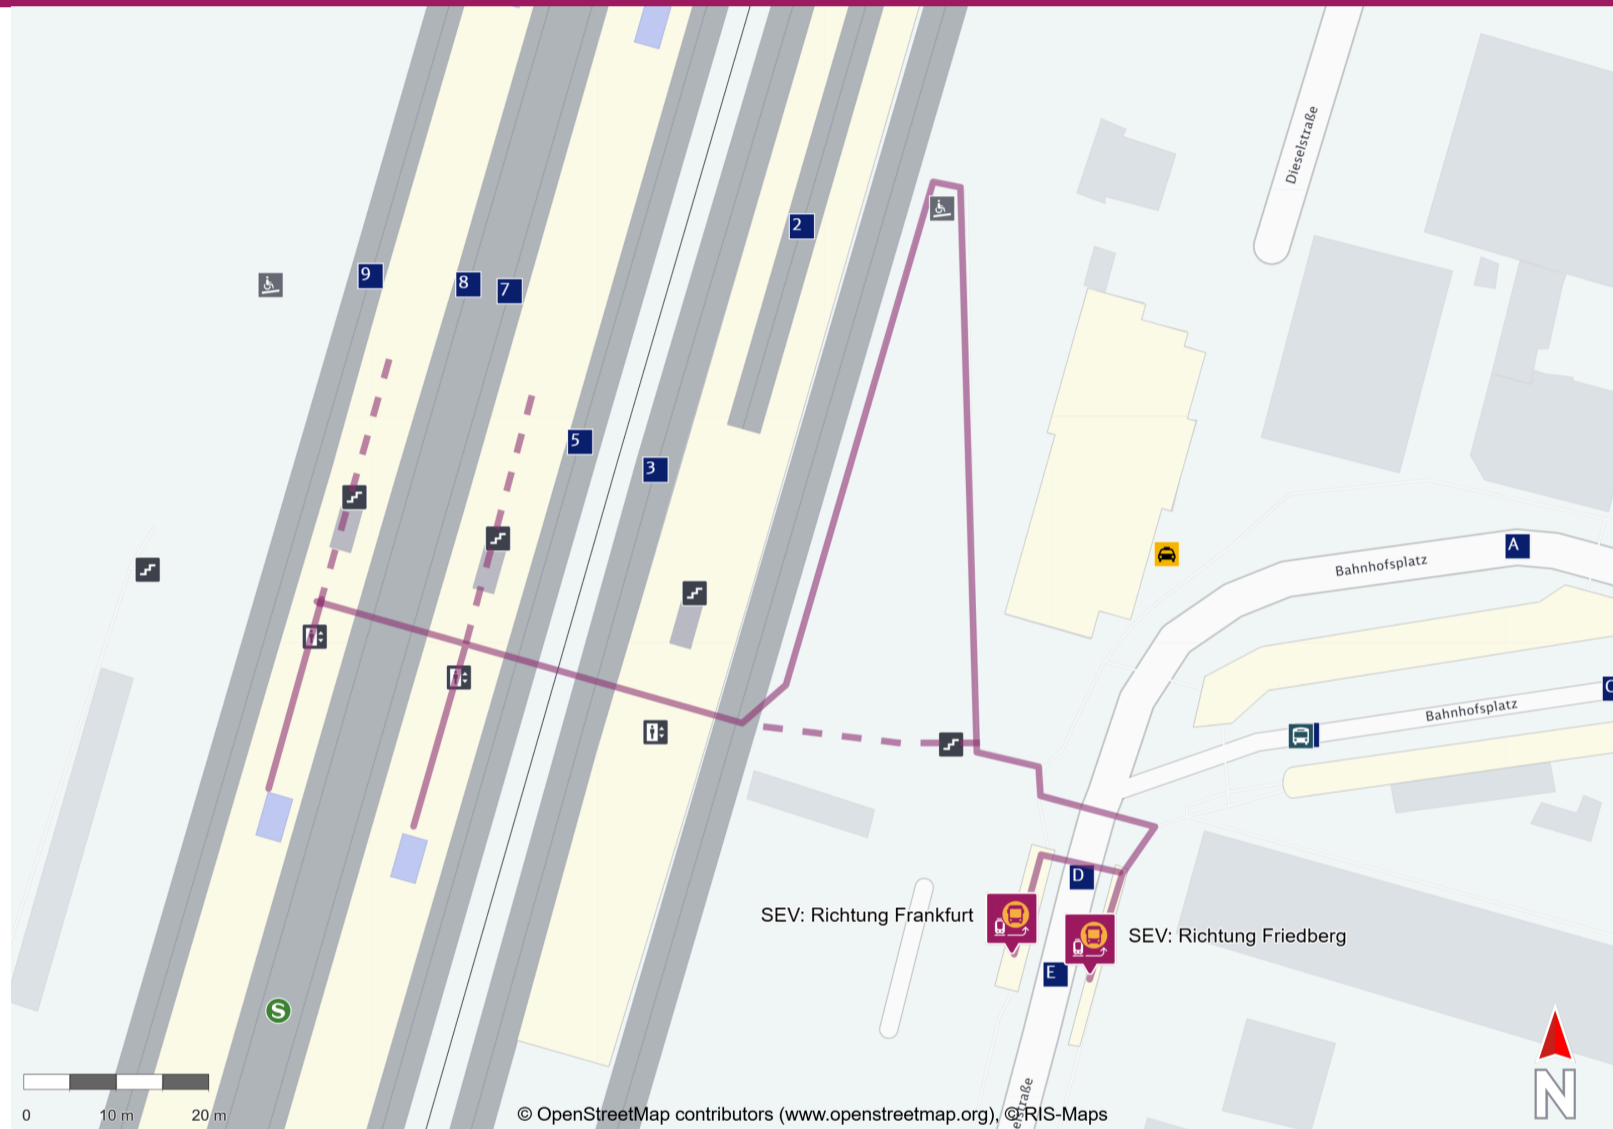

Ihr Weg zum Ersatzverkehr Bad Vilbel

Your way to the replacement service stop Bad Vilbel

Abfahrtszeiten und weitere Informationen

Departure times and
additional information

 **Barrierefreier Weg**
Accessible way

 **Nicht-barrierefreier Weg**
Non-accessible way

Wegbeschreibung zur Ersatzhaltestelle*

Verlassen Sie den Bahnsteig und begeben Sie sich durch die Unterführung in Richtung Busbahnhof. Biegen Sie nach rechts in die Dieselstraße ab und begeben Sie sich an die jeweilige Ersatzhaltestelle. Diese befinden sich an der Haltestelle Bad Vilbel Bahnhof, Bussteig D.