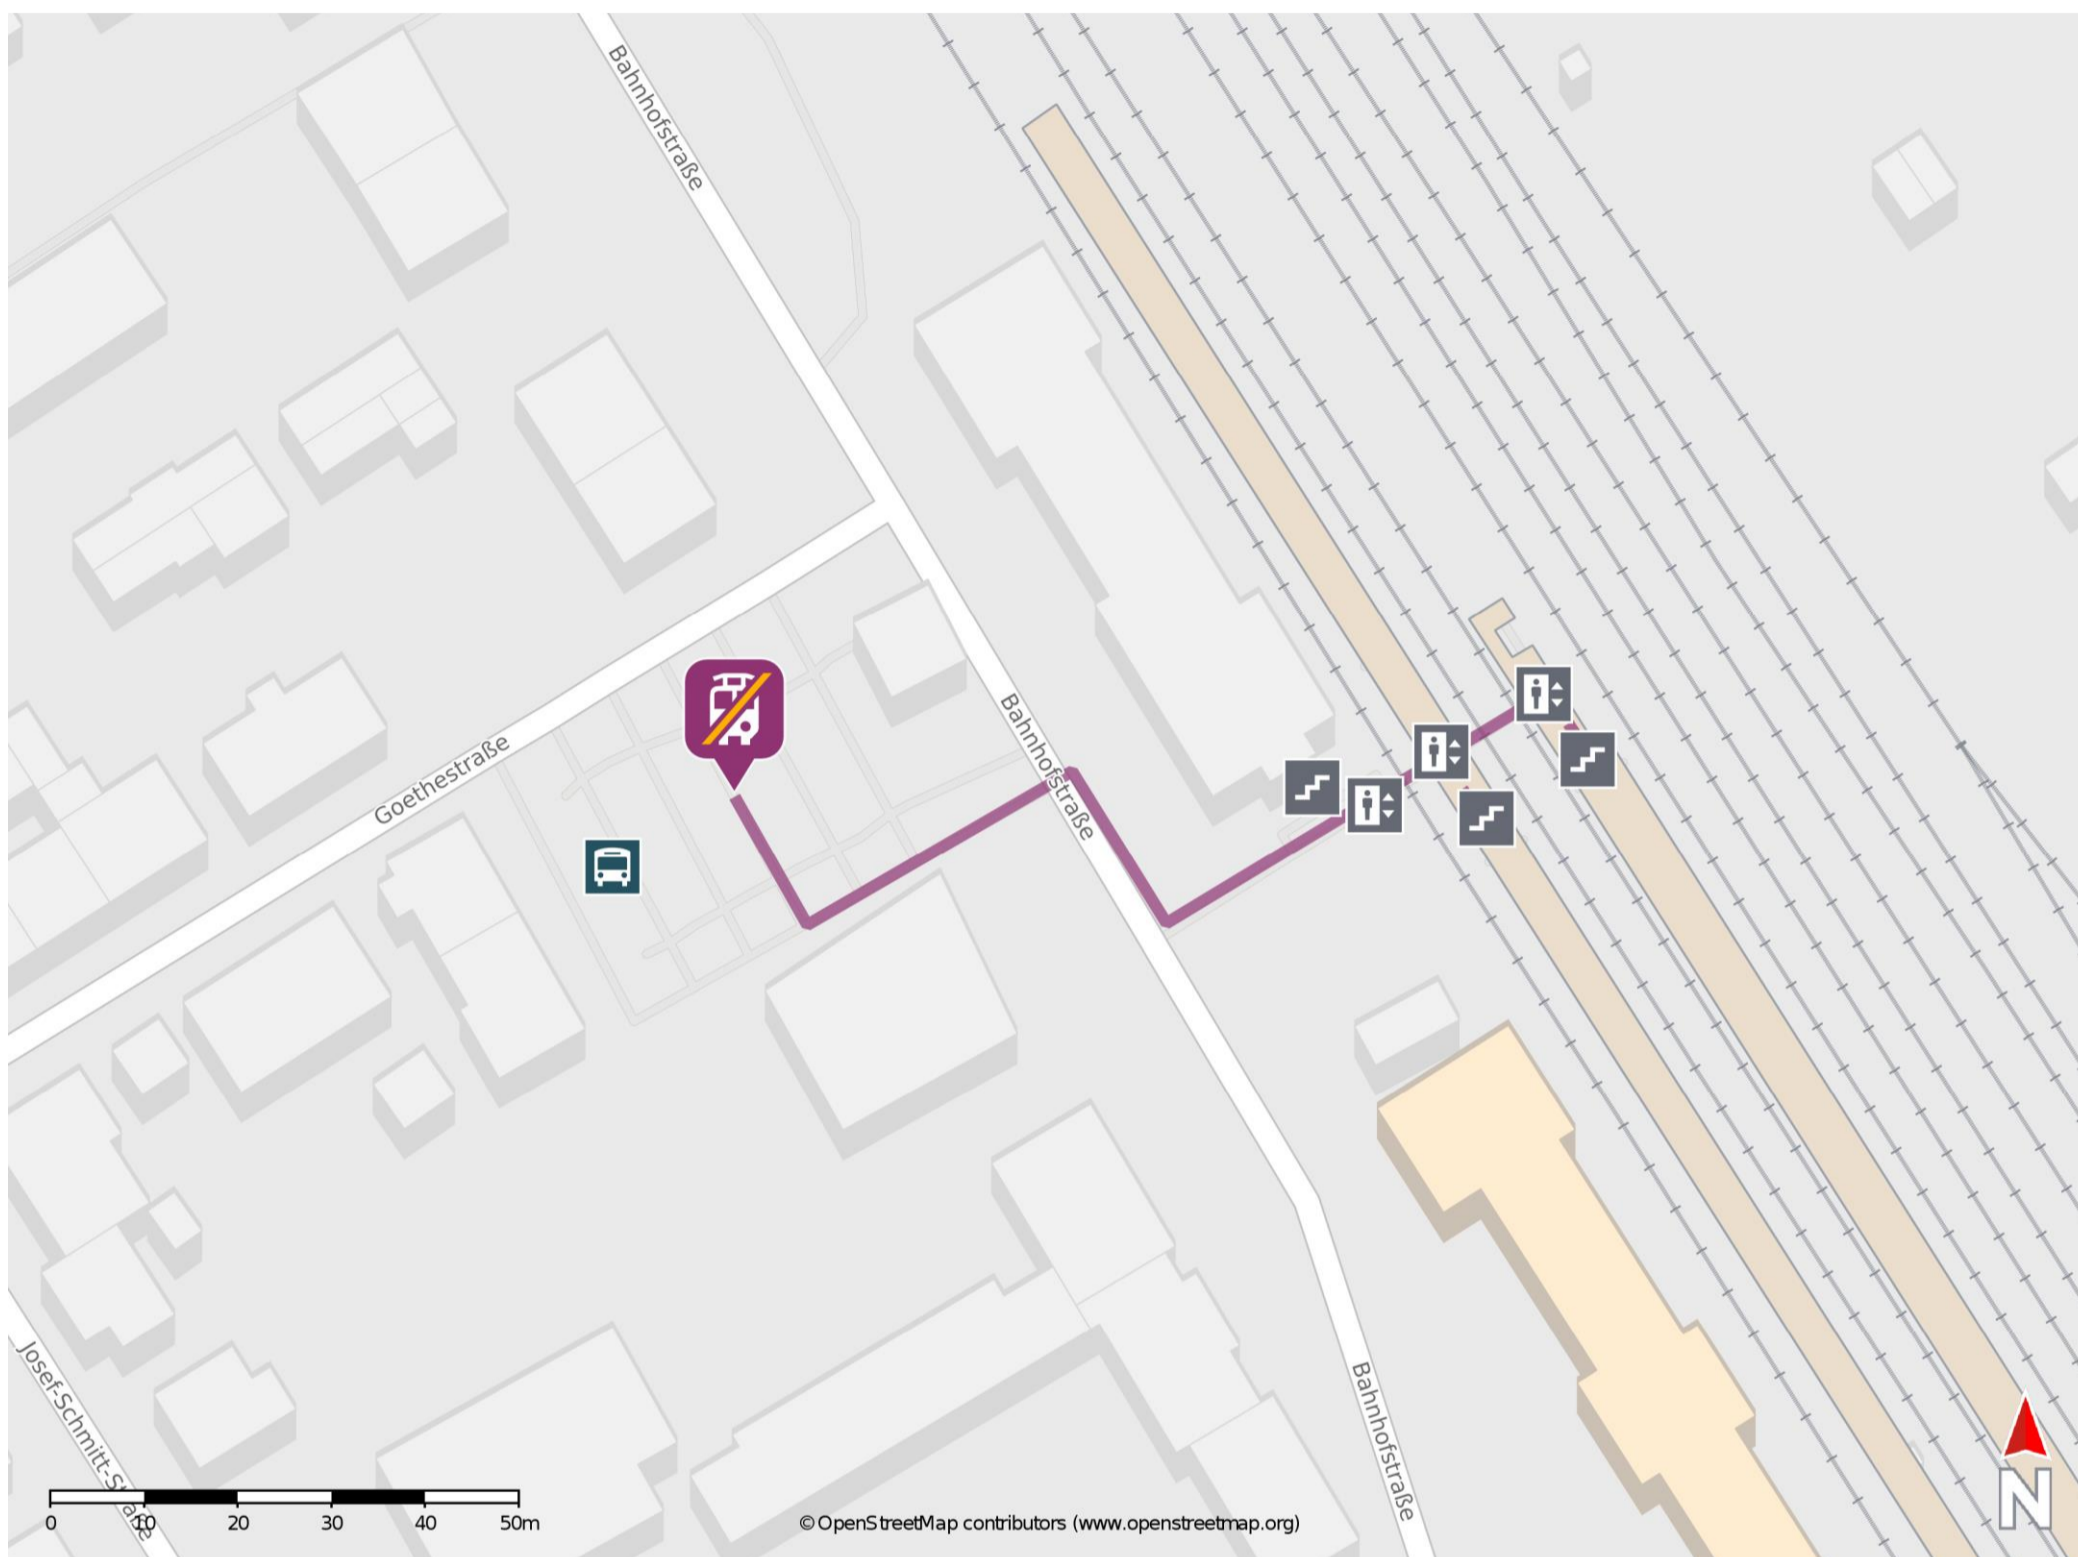

Lauda

Wegbeschreibung Schienenersatzverkehr *

Verlassen Sie den Bahnsteig und orientieren Sie sich an der Bahnhofstraße nach rechts. Die Ersatzhaltestelle befindet sich in unmittelbarer Nähe am Zentralen Omnibus-Bahnhof (Bus-Haltepunkt 6).

* Fahrradmitnahme im Schienenersatzverkehr nur begrenzt möglich.
Im QR Code sind die Koordinaten der Ersatzhaltestelle hinterlegt.

— barrierefrei
— nicht barrierefrei