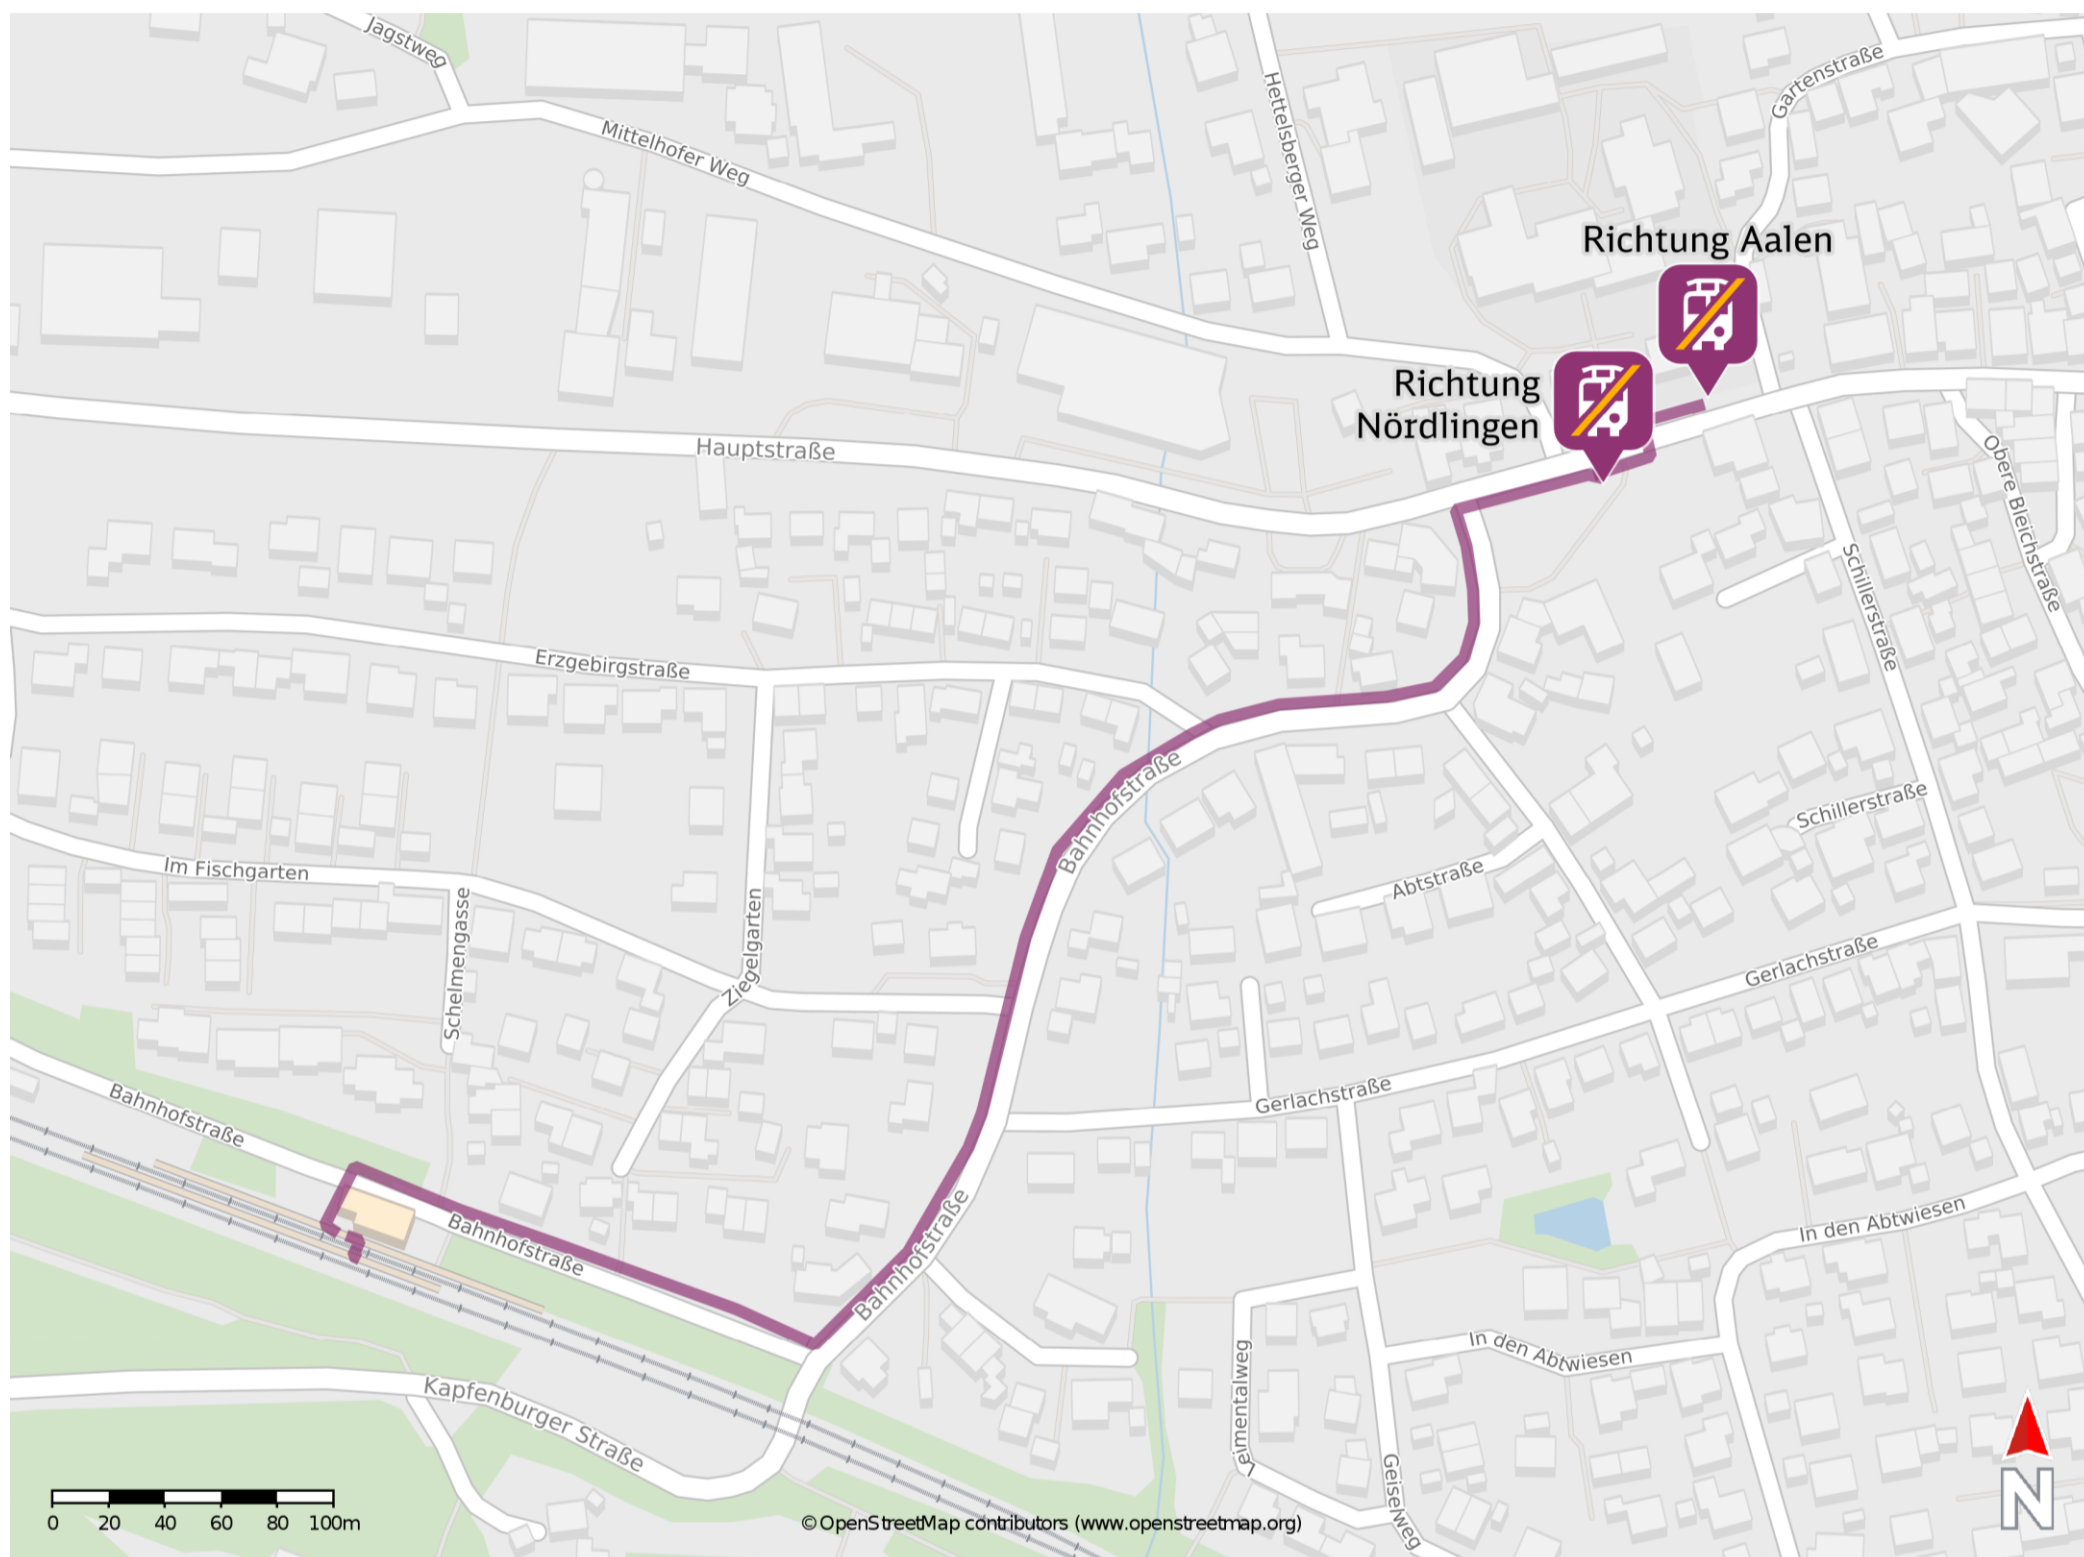

Lauchheim

Wegbeschreibung Schienenersatzverkehr *

Verlassen Sie den Bahnsteig und begeben Sie sich an die Bahnhofstraße. Biegen Sie nach links ab und folgen Sie dem Straßenverlauf bis zur Kreuzung Hauptstraße. Biegen Sie an der Hauptstraße nach rechts ab und folgen Sie dem Straßenverlauf bis zu den Ersatzhaltestellen. Die Ersatzhaltestellen befinden sich an den Bushaltestellen Schule.

Ersatzhaltestelle Richtung Aalen

Ersatzhaltestelle Richtung Nördlingen

* Fahrradmitnahme im Schienenersatzverkehr nur begrenzt möglich. Im QR Code sind die Koordinaten der Ersatzhaltestelle hinterlegt.

— barrierefrei
— nicht barrierefrei