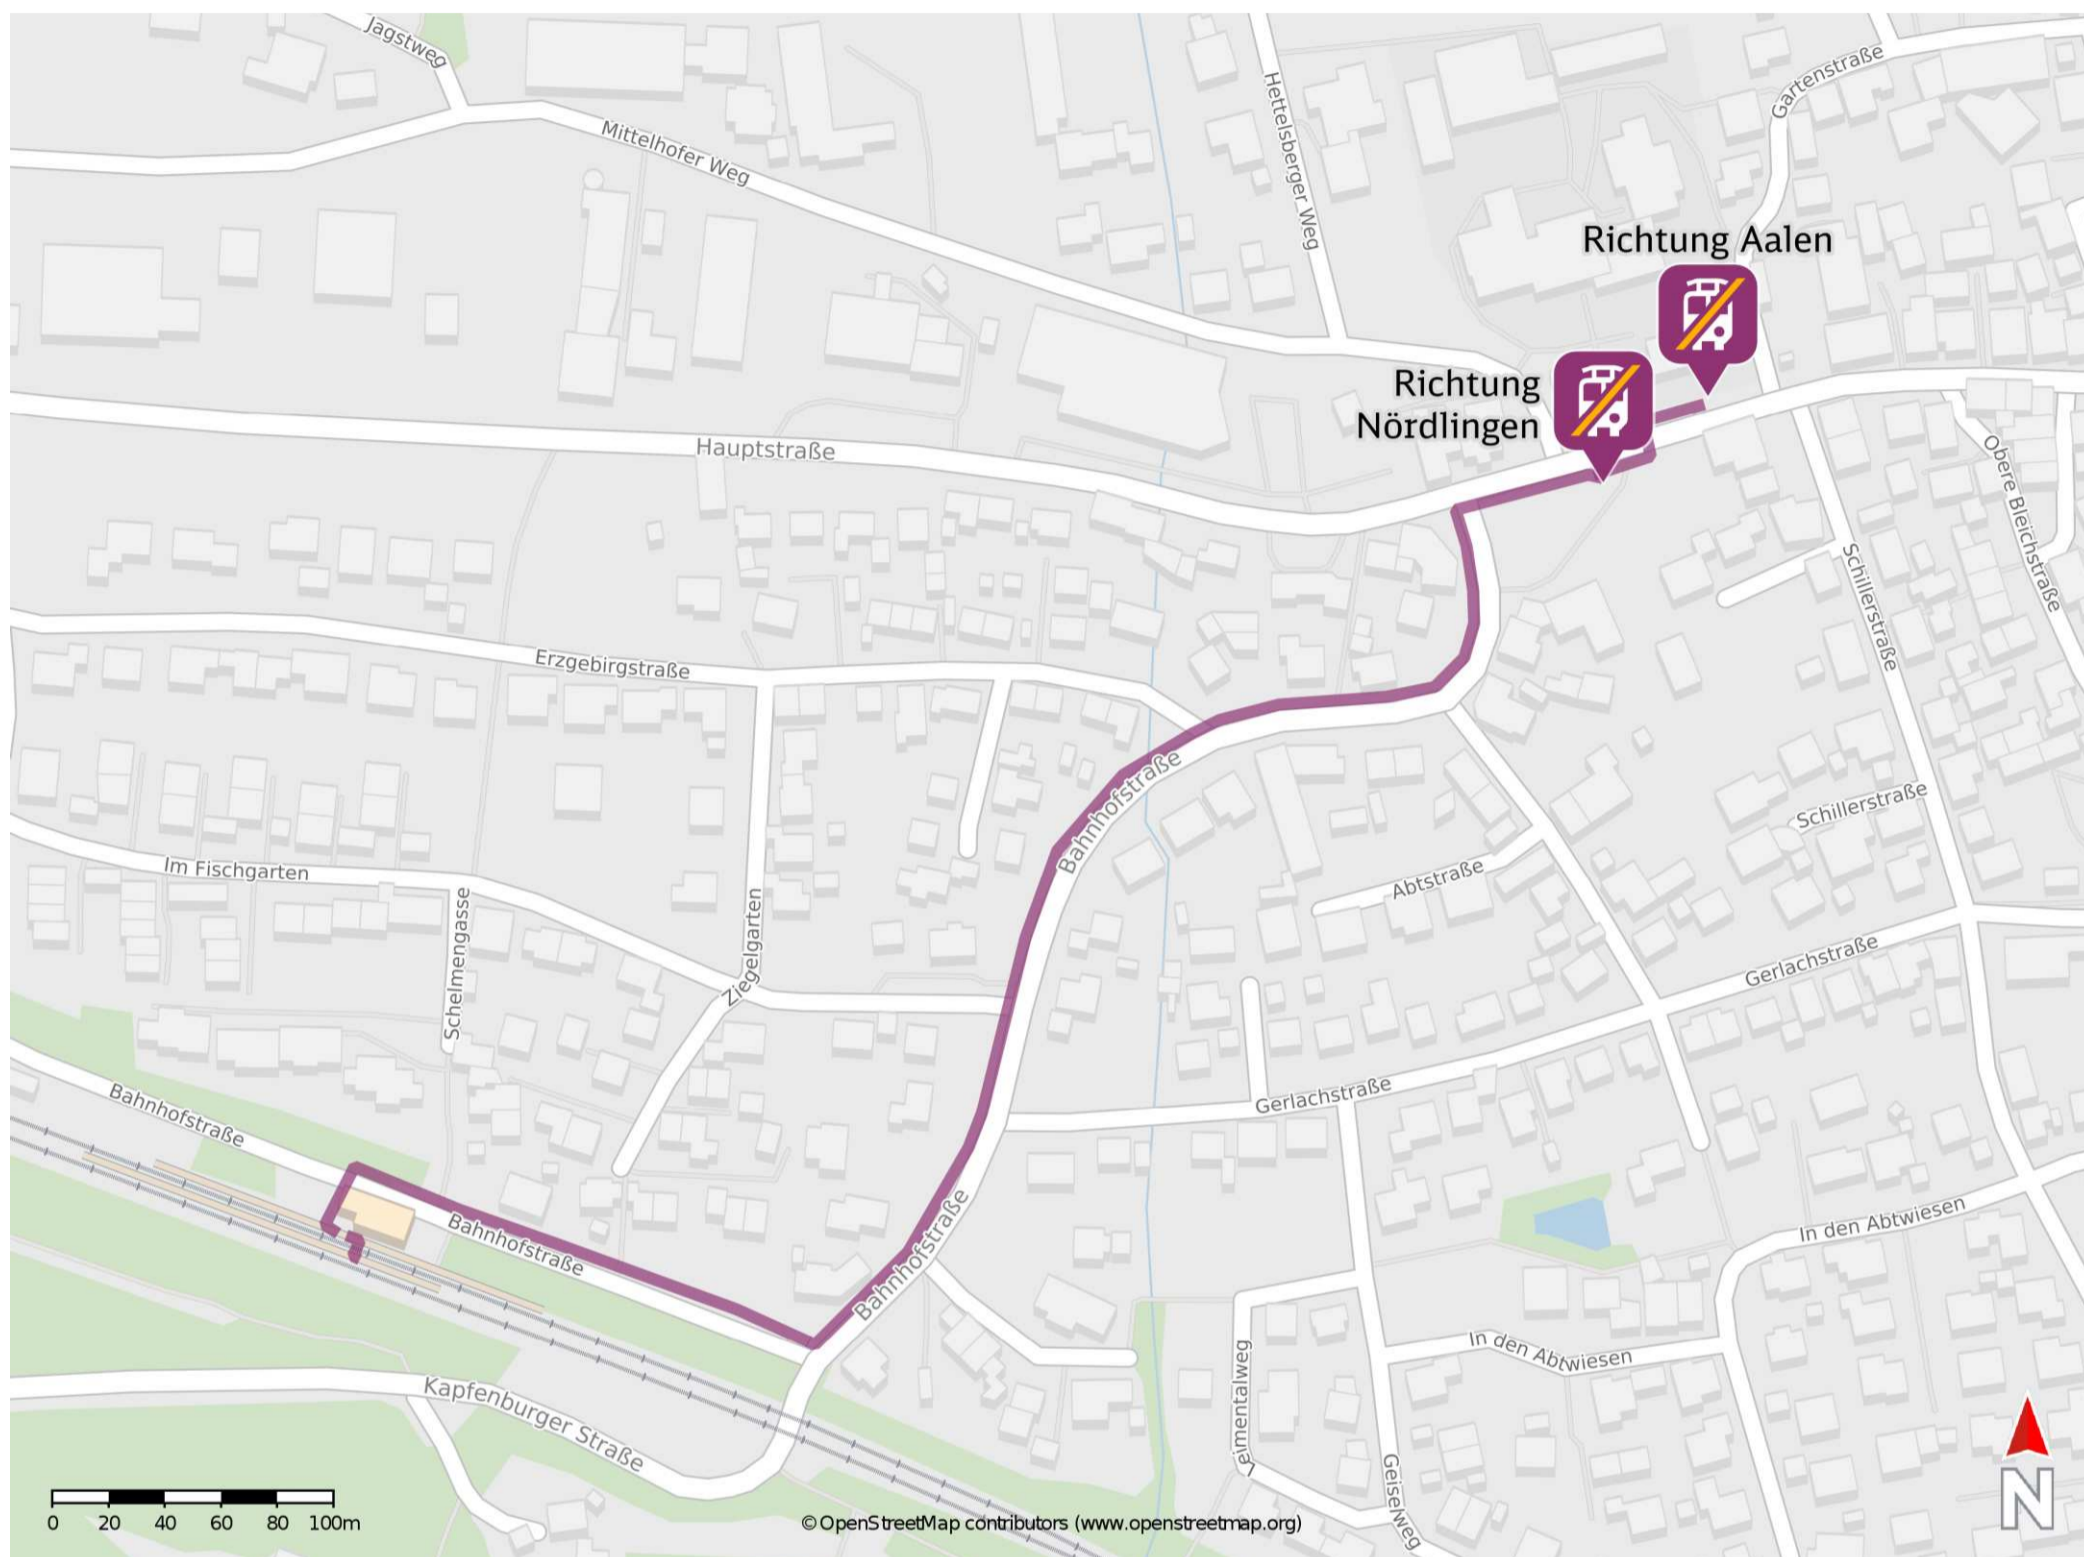

Lauchheim

Wegbeschreibung Schienenersatzverkehr *

Verlassen Sie den Bahnsteig und begeben Sie sich an die Bahnhofstraße. Biegen Sie nach links ab und folgen Sie dem Straßenverlauf bis zur Kreuzung Hauptstraße. Biegen Sie an der Hauptstraße nach rechts ab und folgen Sie dem Straßenverlauf bis zu den Ersatzhaltestellen. Die Ersatzhaltestellen befinden sich an den Bushaltestellen Schule.

Ersatzhaltestelle Richtung Aalen

Ersatzhaltestelle Richtung Nördlingen

* Fahrradmitnahme im Schienenersatzverkehr nur begrenzt möglich. Im QR Code sind die Koordinaten der Ersatzhaltestelle hinterlegt.

— barrierefrei
— nicht barrierefrei