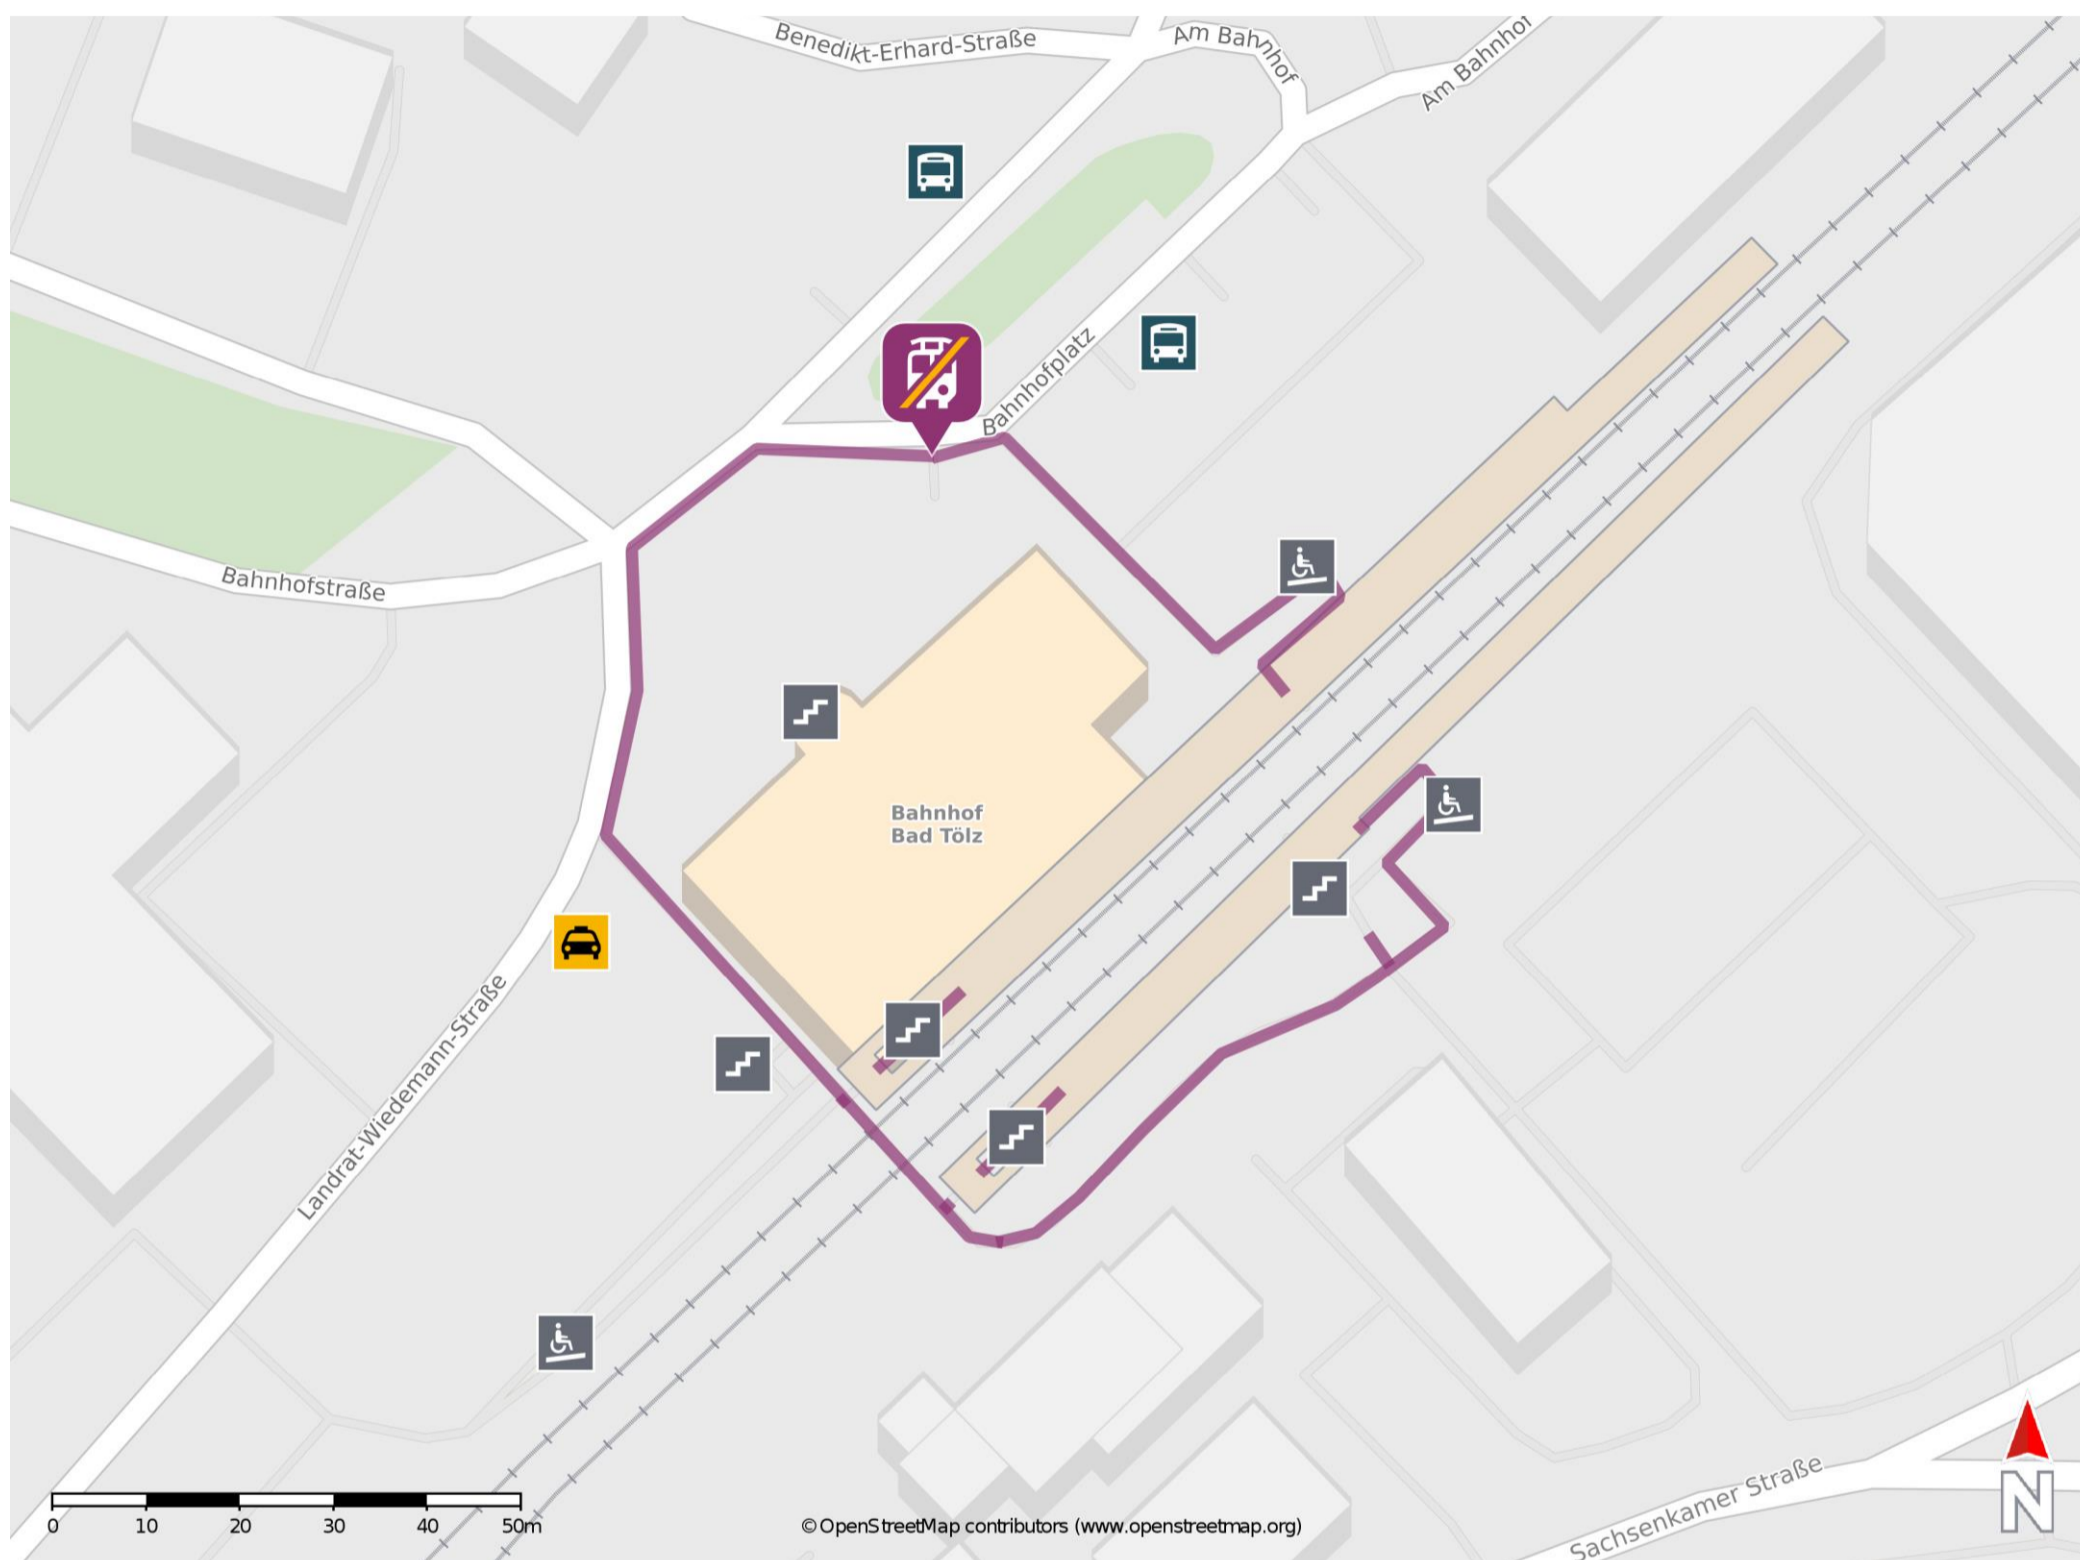

Bad Tölz

Wegbeschreibung Schienenersatzverkehr *

Verlassen Sie den Bahnsteig und begeben Sie sich an die Straße Bahnhofplatz. Die Ersatzhaltestelle befindet sich in unmittelbarer Nähe zum Bahnhofsgebäude.

* Fahrradmitnahme im Schienenersatzverkehr nur begrenzt möglich.
Im QR Code sind die Koordinaten der Ersatzhaltestelle hinterlegt.

— barrierefrei
- - nicht barrierefrei