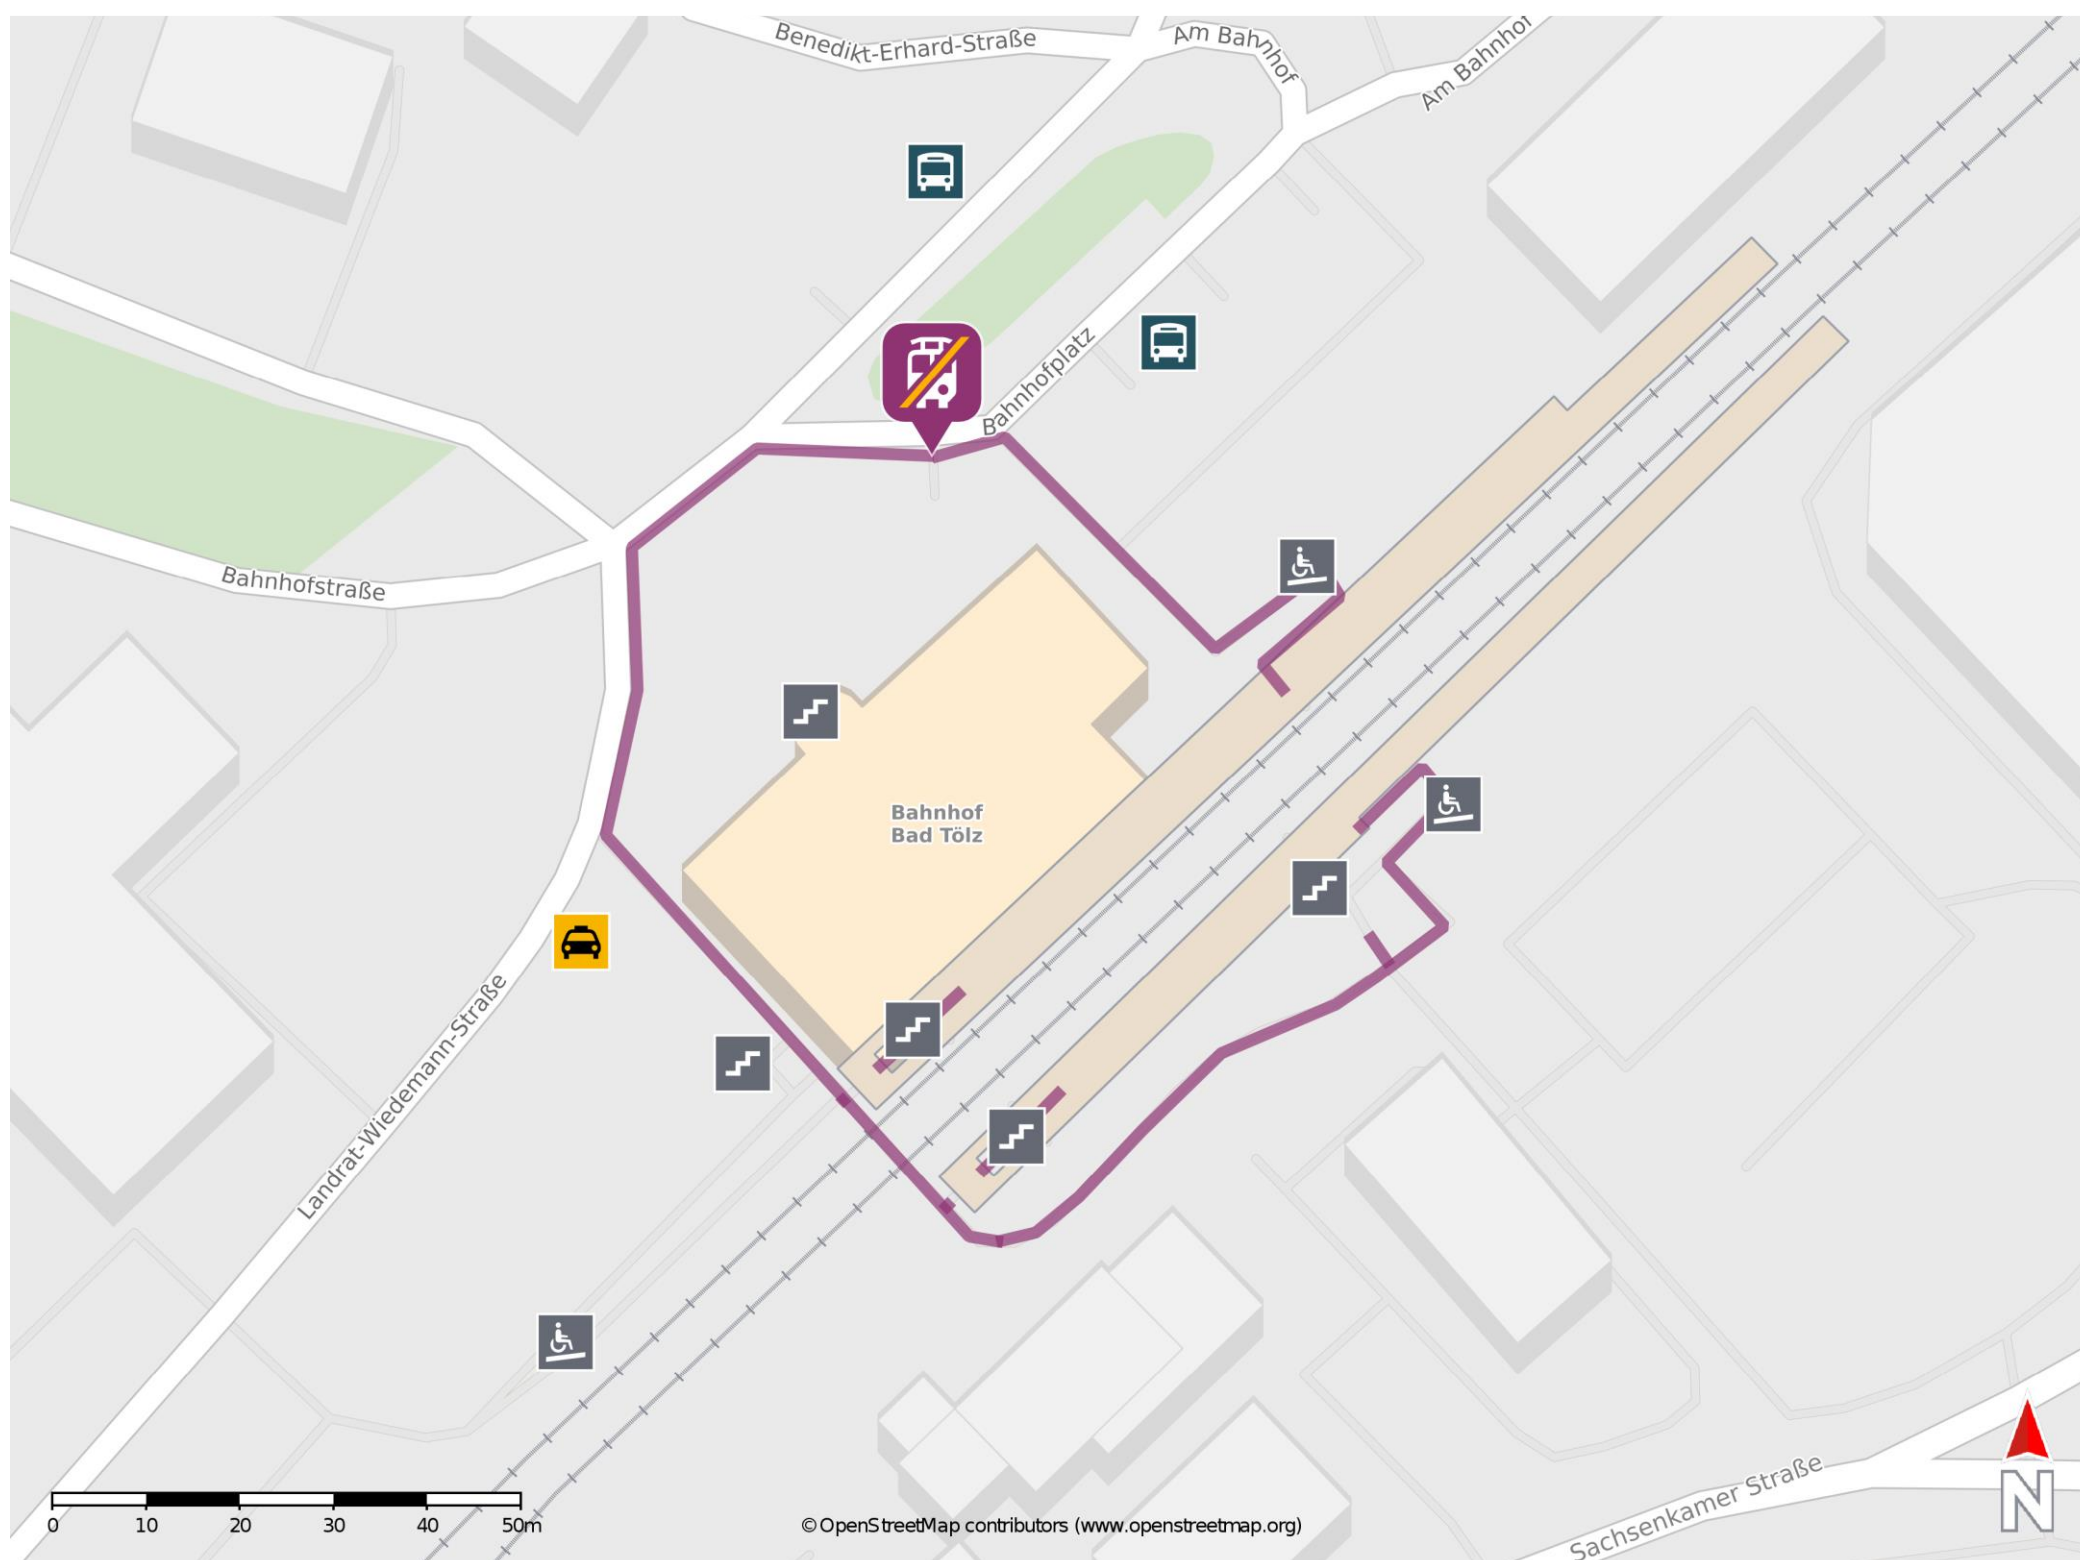

## Bad Tölz

### Wegbeschreibung Schienenersatzverkehr \*

Verlassen Sie den Bahnsteig und begeben Sie sich an die Straße Bahnhofplatz. Die Ersatzhaltestelle befindet sich in unmittelbarer Nähe zum Bahnhofsgebäude.

\* Fahrradmitnahme im Schienenersatzverkehr nur begrenzt möglich.  
Im QR Code sind die Koordinaten der Ersatzhaltestelle hinterlegt.

— barrierefrei  
- nicht barrierefrei