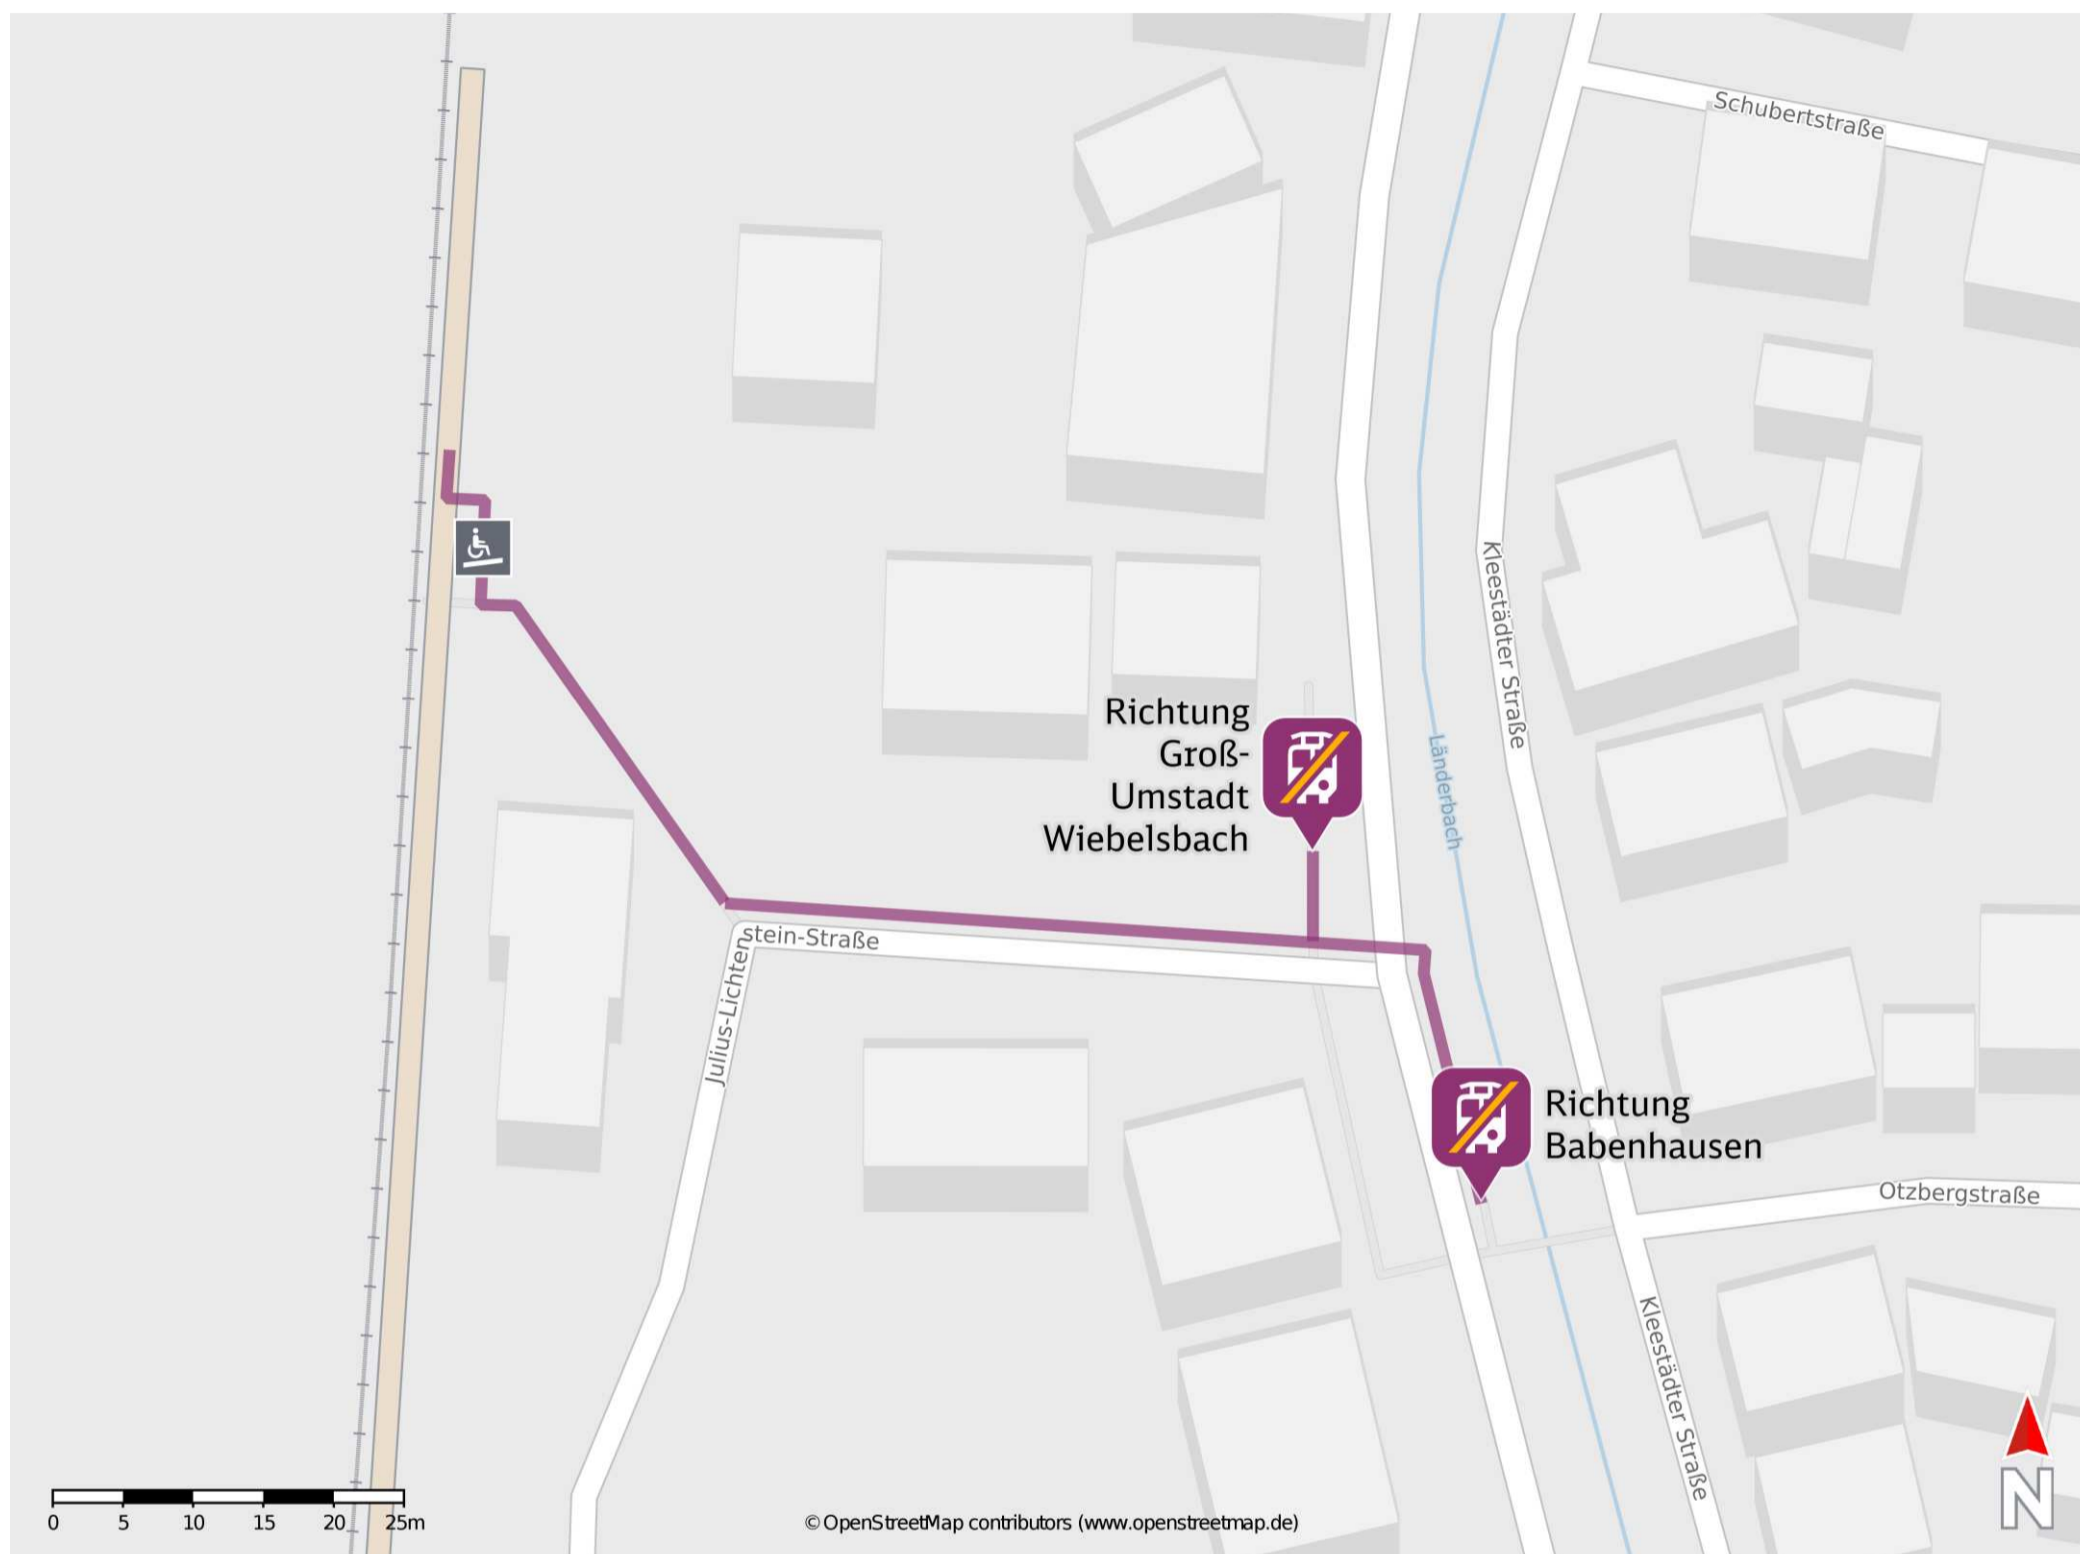

Babenhausen Langstadt

Ersatzhaltestelle Richtung
Groß-Umstadt
Wiebelsbach

Ersatzhaltestelle Richtung
Babenhausen

Wegbeschreibung Schienenersatzverkehr *

Richtung Groß-Umstadt Wiebelsbach: Verlassen Sie den Bahnsteig und begeben Sie sich auf die Justus-Lichtenstein-Straße. Folgen Sie dem Straßenverlauf bis zur Kreuzung Kleestädter Straße/ Justus-Lichtenstein-Straße. Die Ersatzhaltestelle befindet sich an der Bushaltestelle Langstadt Bahnhof.

Richtung Babenhausen: Verlassen Sie den Bahnsteig und begeben Sie sich auf die Justus-Lichtenstein-Straße. Folgen Sie dem Straßenverlauf bis zur Kreuzung Kleestädter Straße/Justus-Lichtenstein-Straße. Biegen Sie nach rechts in die Kleestädter Straße ein und folgen Sie dem Straßenverlauf bis zur Kreuzung Otzbergstraße/ Kleestädter Straße. Die Ersatzhaltestelle befindet sich an der Bushaltestelle Langstadt Bahnhof.

* Fahrradmitnahme im Schienenersatzverkehr nur begrenzt möglich.
Im QR Code sind die Koordinaten der Ersatzhaltestelle hinterlegt.

— barrierefrei
— nicht barrierefrei