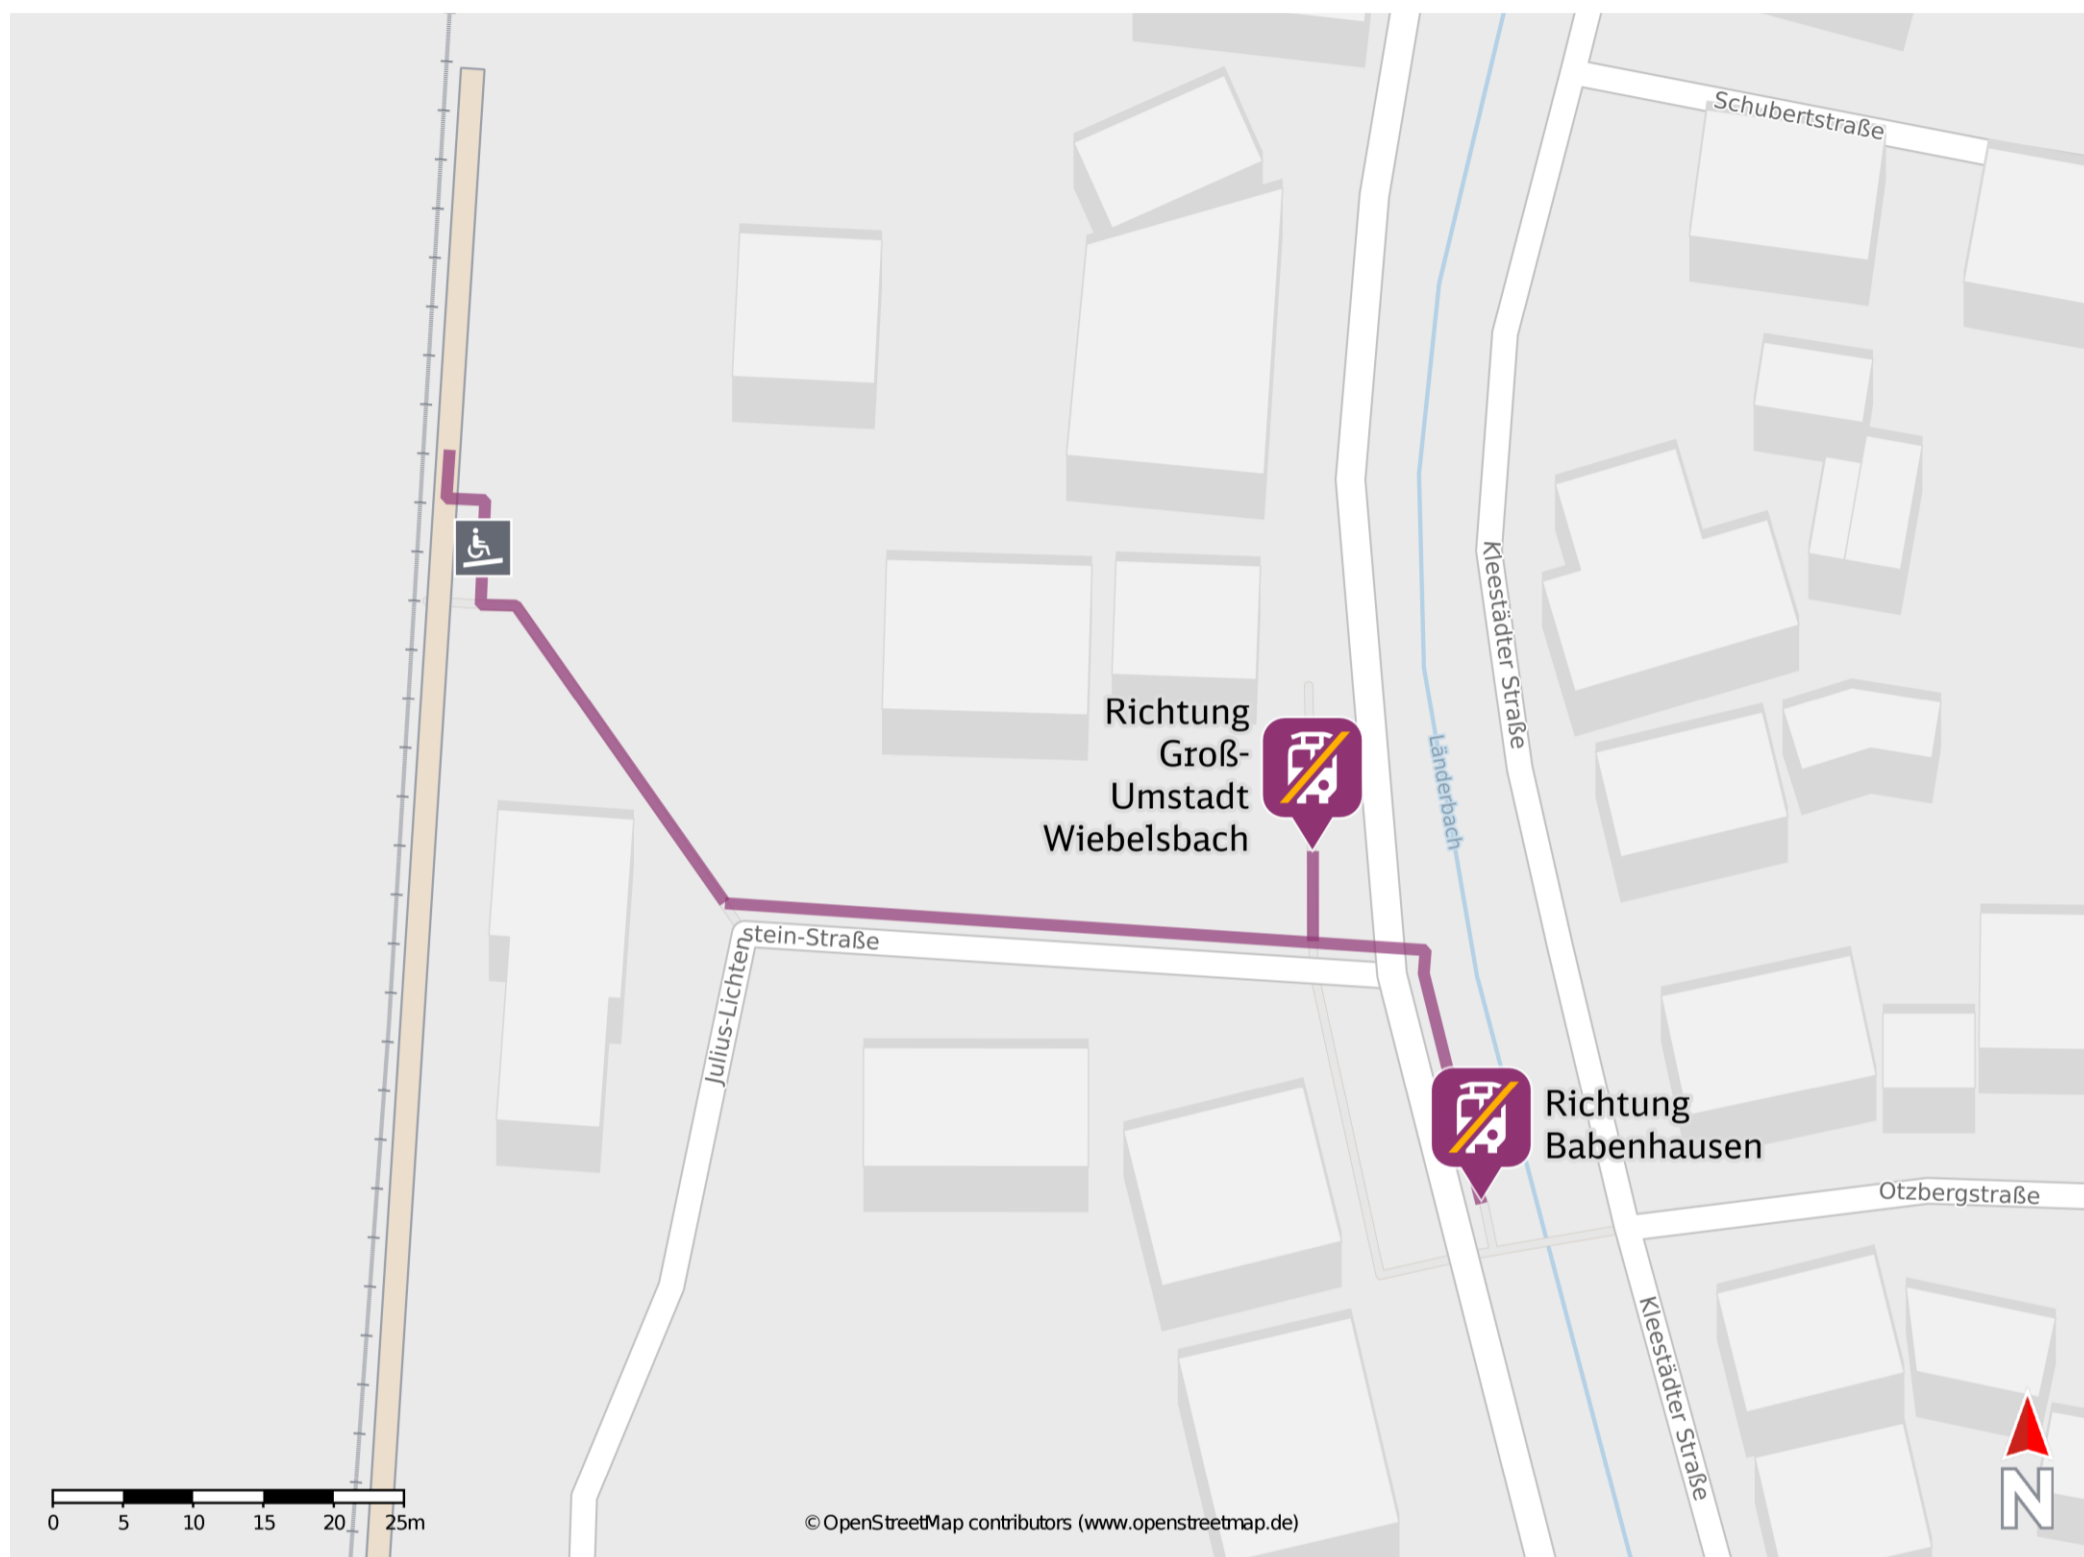

Babenhausen Langstadt

Ersatzhaltestelle Richtung
Groß-Umstadt
Wiebelsbach

Ersatzhaltestelle Richtung
Babenhausen

Wegbeschreibung Schienenersatzverkehr *

Richtung Groß-Umstadt Wiebelsbach: Verlassen Sie den Bahnsteig und begeben Sie sich auf die Justus-Lichtenstein-Straße. Folgen Sie dem Straßenverlauf bis zur Kreuzung Kleestädter Straße/ Justus-Lichtenstein-Straße. Die Ersatzhaltestelle befindet sich an der Bushaltestelle Langstadt Bahnhof.

Richtung Babenhausen: Verlassen Sie den Bahnsteig und begeben Sie sich auf die Justus-Lichtenstein-Straße. Folgen Sie dem Straßenverlauf bis zur Kreuzung Kleestädter Straße/Justus-Lichtenstein-Straße. Biegen Sie nach rechts in die Kleestädter Straße ein und folgen Sie dem Straßenverlauf bis zur Kreuzung Otzbergstraße/ Kleestädter Straße. Die Ersatzhaltestelle befindet sich an der Bushaltestelle Langstadt Bahnhof.

* Fahrradmitnahme im Schienenersatzverkehr nur begrenzt möglich.
Im QR Code sind die Koordinaten der Ersatzhaltestelle hinterlegt.

barrierefrei
 nicht barrierefrei