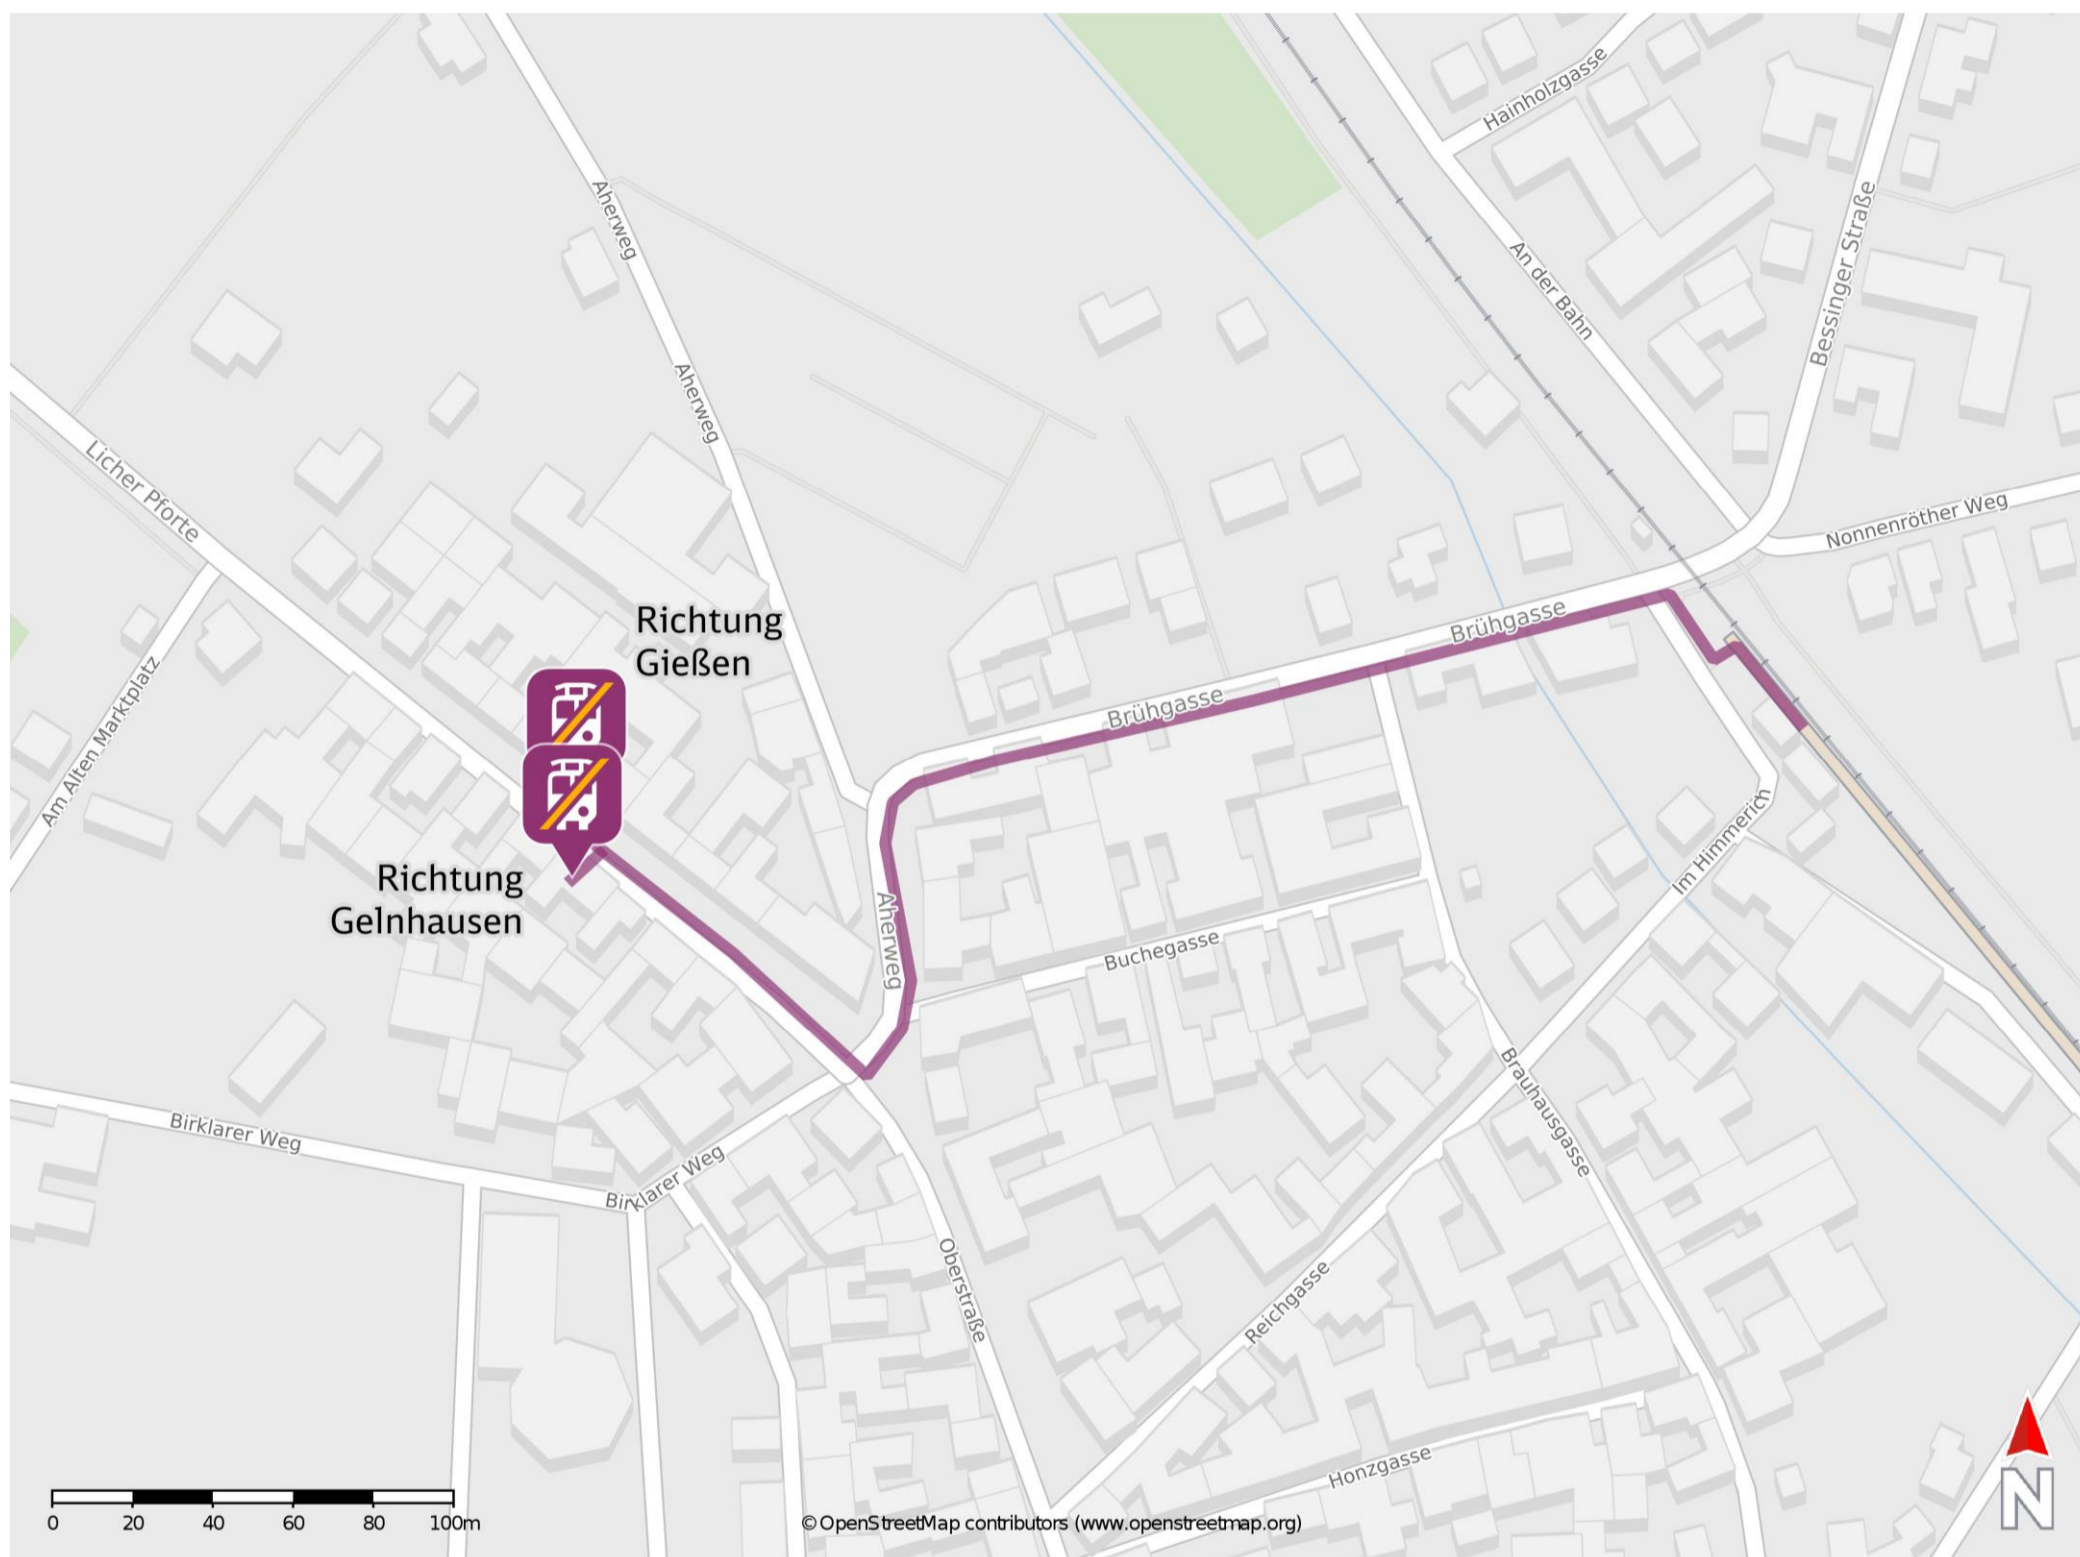

Langsdorf (Oberhess)

Wegbeschreibung Schienenersatzverkehr *

Verlassen Sie den Bahnsteig und begeben Sie sich an die Straße Brühgasse. Biegen Sie nach links ab und folgen Sie dem Straßenverlauf ca. 270 m bis zur Kreuzung Aherweg/ Oberstraße/ Licher Pforte. Biegen Sie nach rechts ab und folgen Sie dem Straßenverlauf bis zur jeweiligen Ersatzhaltestelle. Die Ersatzhaltestelle befindet sich an der Haltestelle Licher Pforte.

Ersatzhaltestelle Richtung Gießen

Ersatzhaltestelle Richtung Gelnhausen

* Fahrradmitnahme im Schienenersatzverkehr nur begrenzt möglich.
Im QR Code sind die Koordinaten der Ersatzhaltestelle hinterlegt.