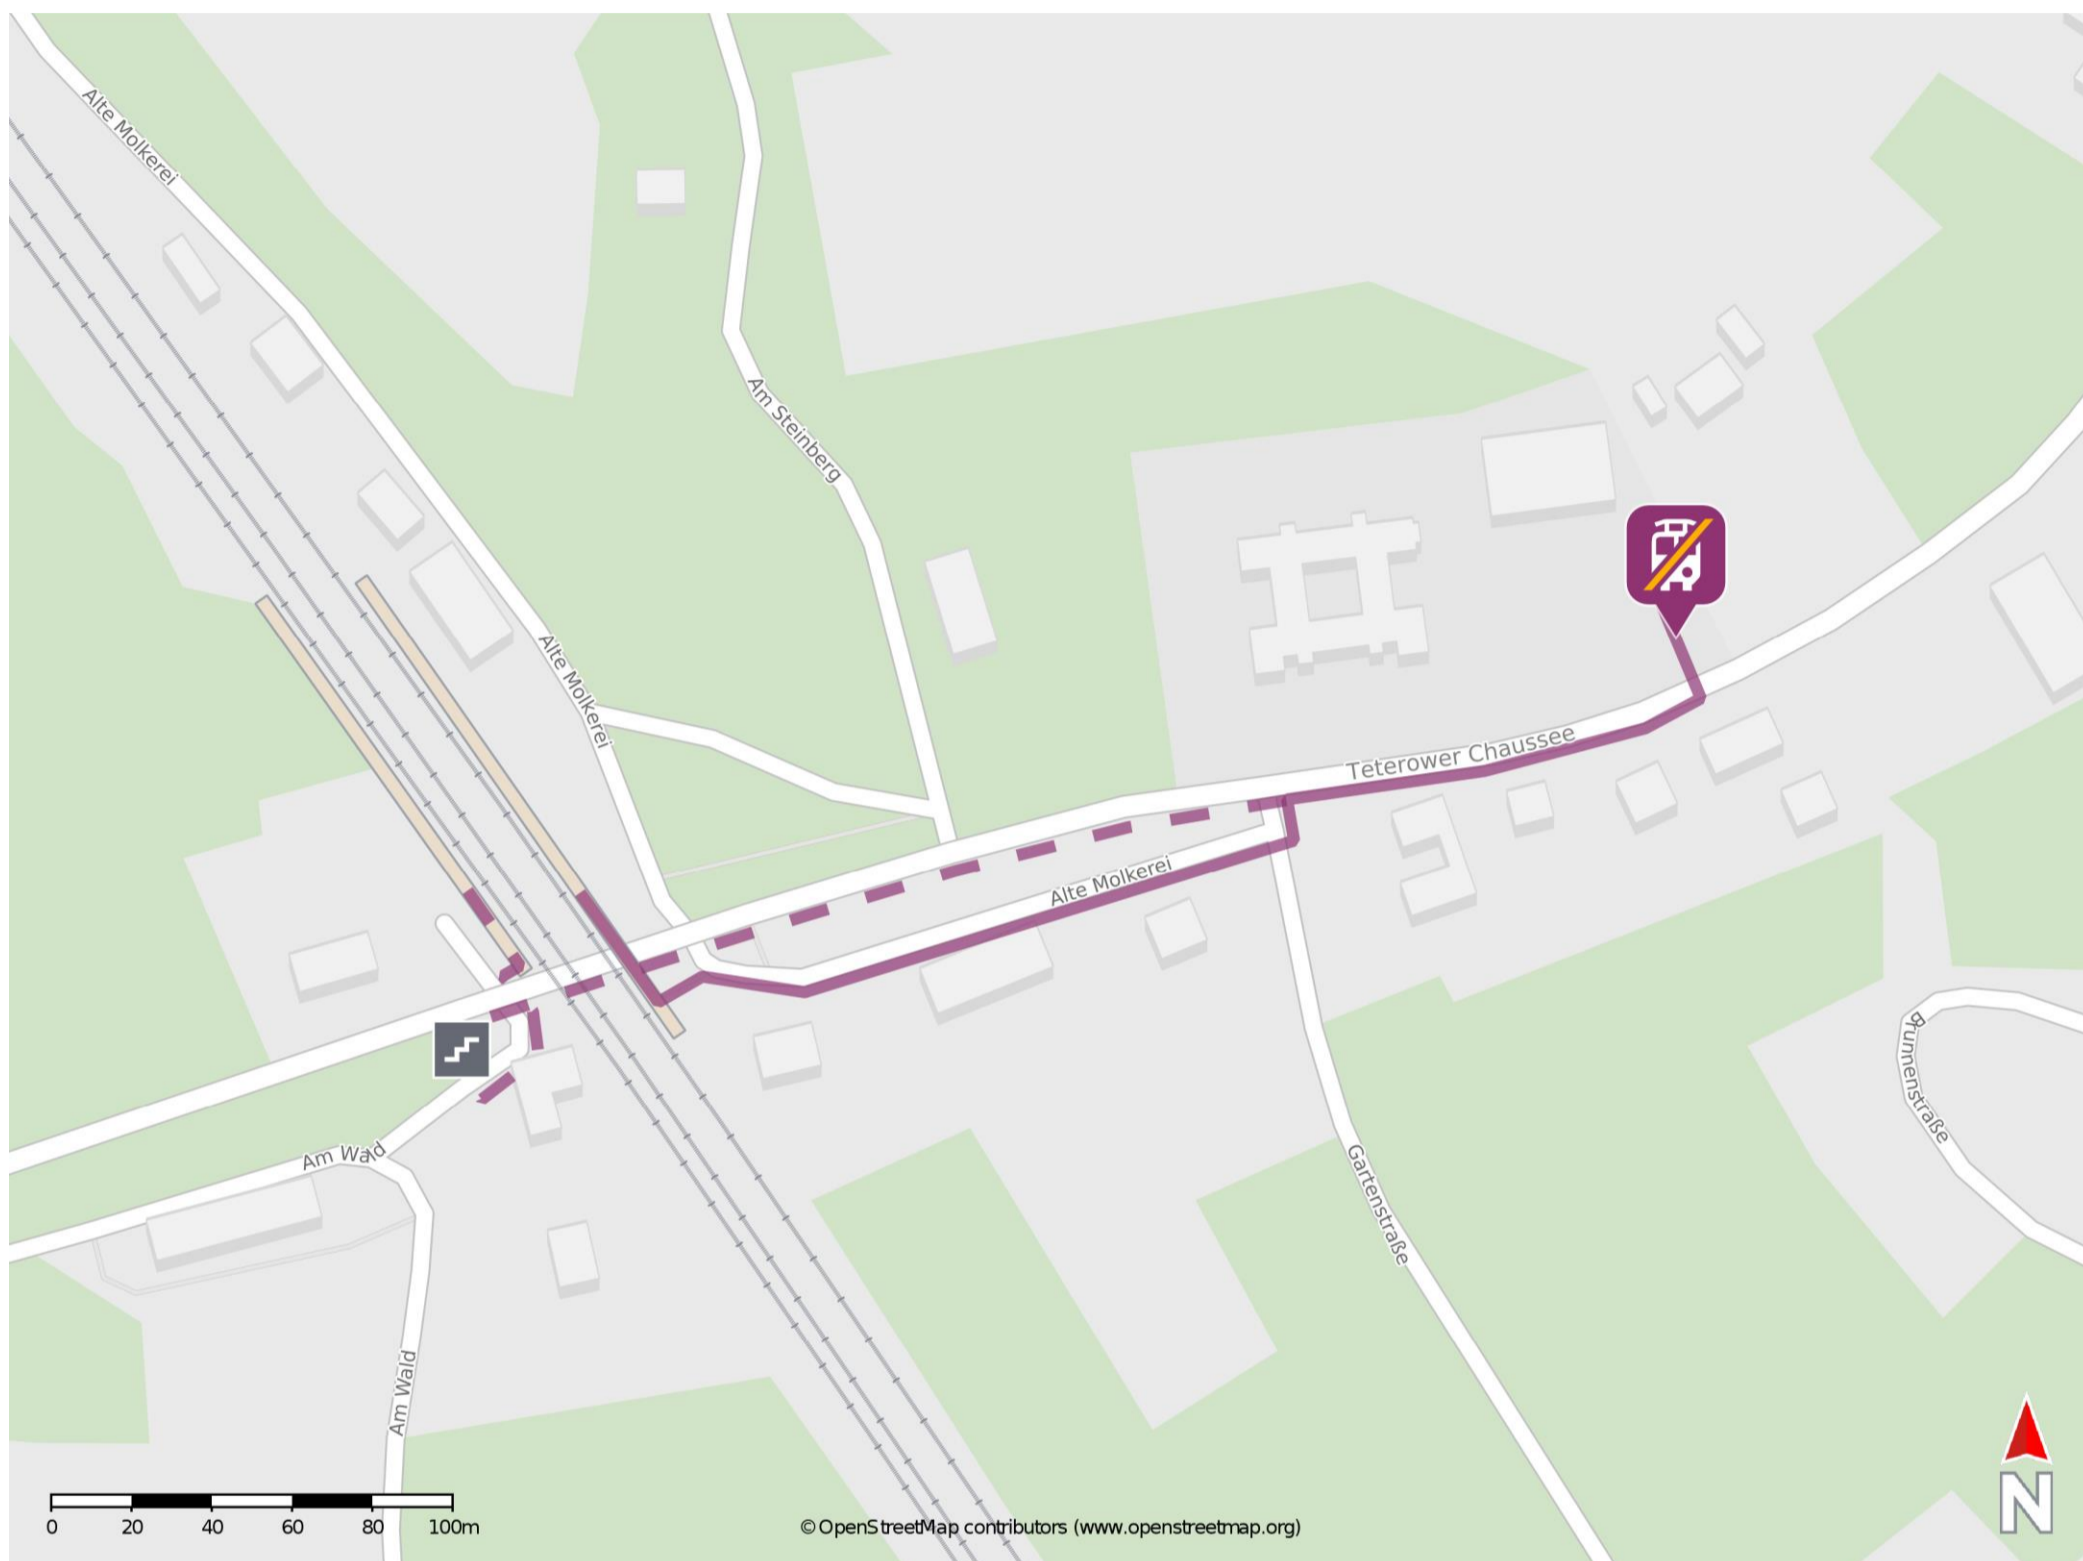

Umgebungsplan

Langhagen

Wegbeschreibung Schienenersatzverkehr *

Verlassen Sie den Bahnsteig und begeben Sie sich an die Teterower Chaussee. Orientieren Sie sich nach rechts und folgen Sie der Straße bis zur Ersatzhaltestelle. Die Ersatzhaltestelle befindet sich linkerhand auf dem Parkplatz der Schule an der Bushaltestelle Langhagen Schule.

*Fahrradmitnahme im Schienenersatzverkehr nur begrenzt, teilweise gar nicht möglich. Bitte informieren Sie sich bei dem von Ihnen genutzten Eisenbahnverkehrsunternehmen. Im QR Code sind die Koordinaten der Ersatzhaltestelle hinterlegt.