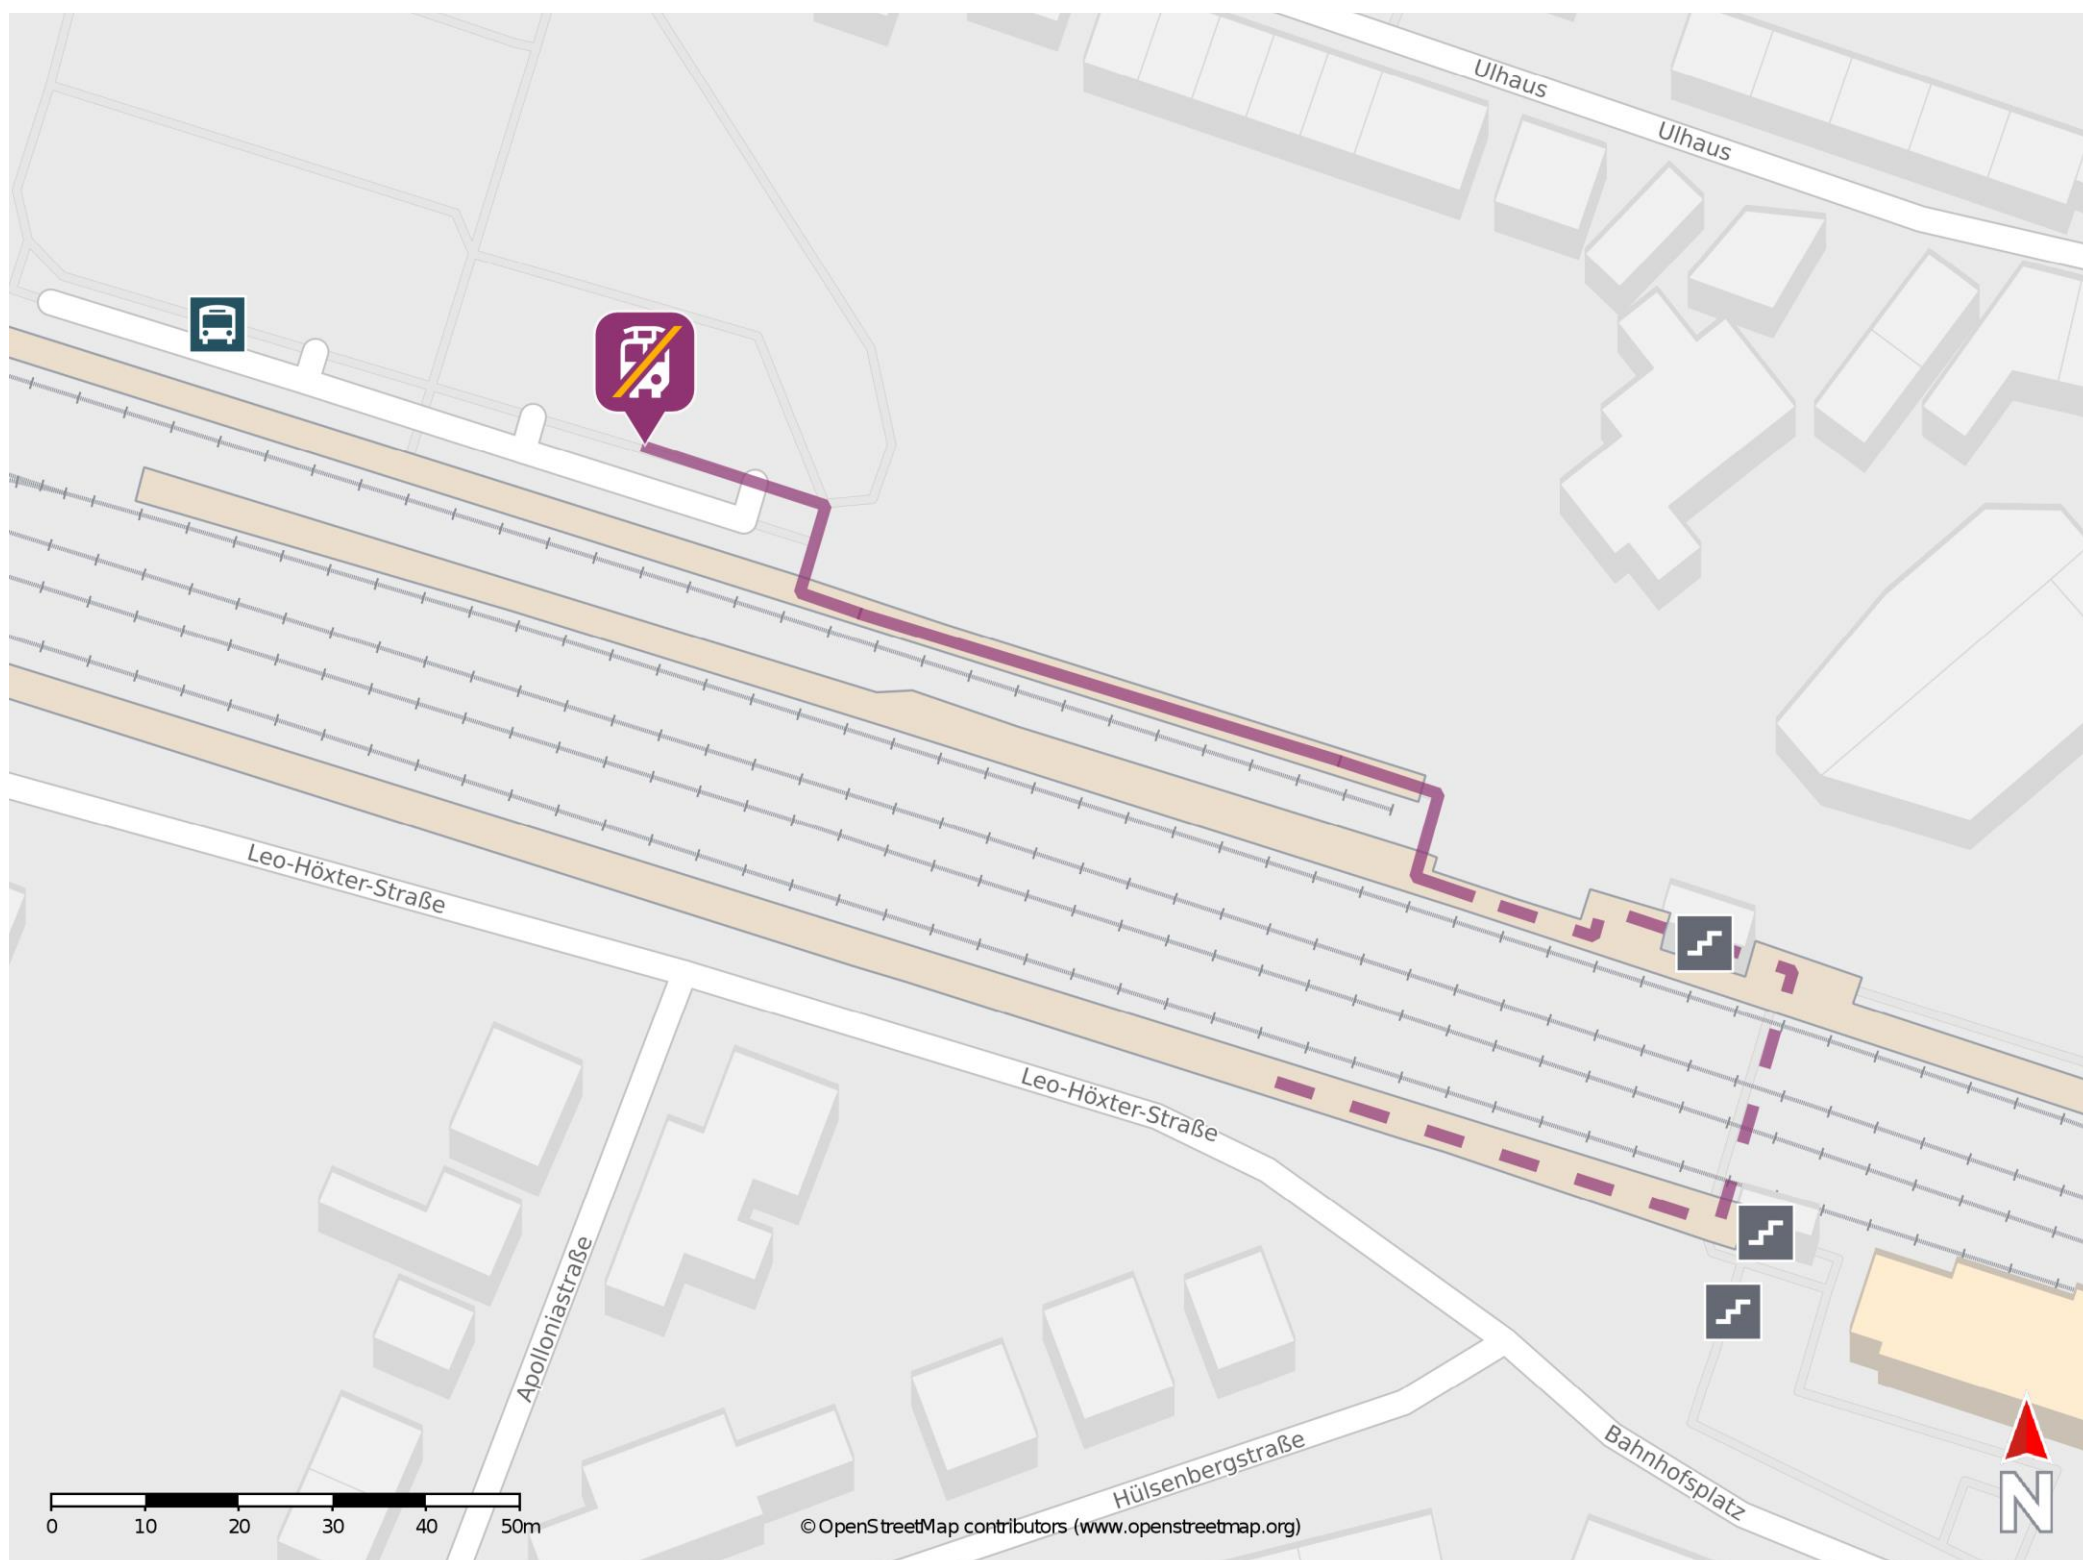

# Umgebungsplan

## Langerwehe

### Wegbeschreibung Schienenersatzverkehr \*

Verlassen Sie den Bahnsteig, ggf. durch die Unterführung und begeben Sie sich an den PKW Parkplatz. Die Ersatzhaltestelle befindet sich am ZOB in unmittelbarer Nähe zum Bahnhof am Bussteig 1.