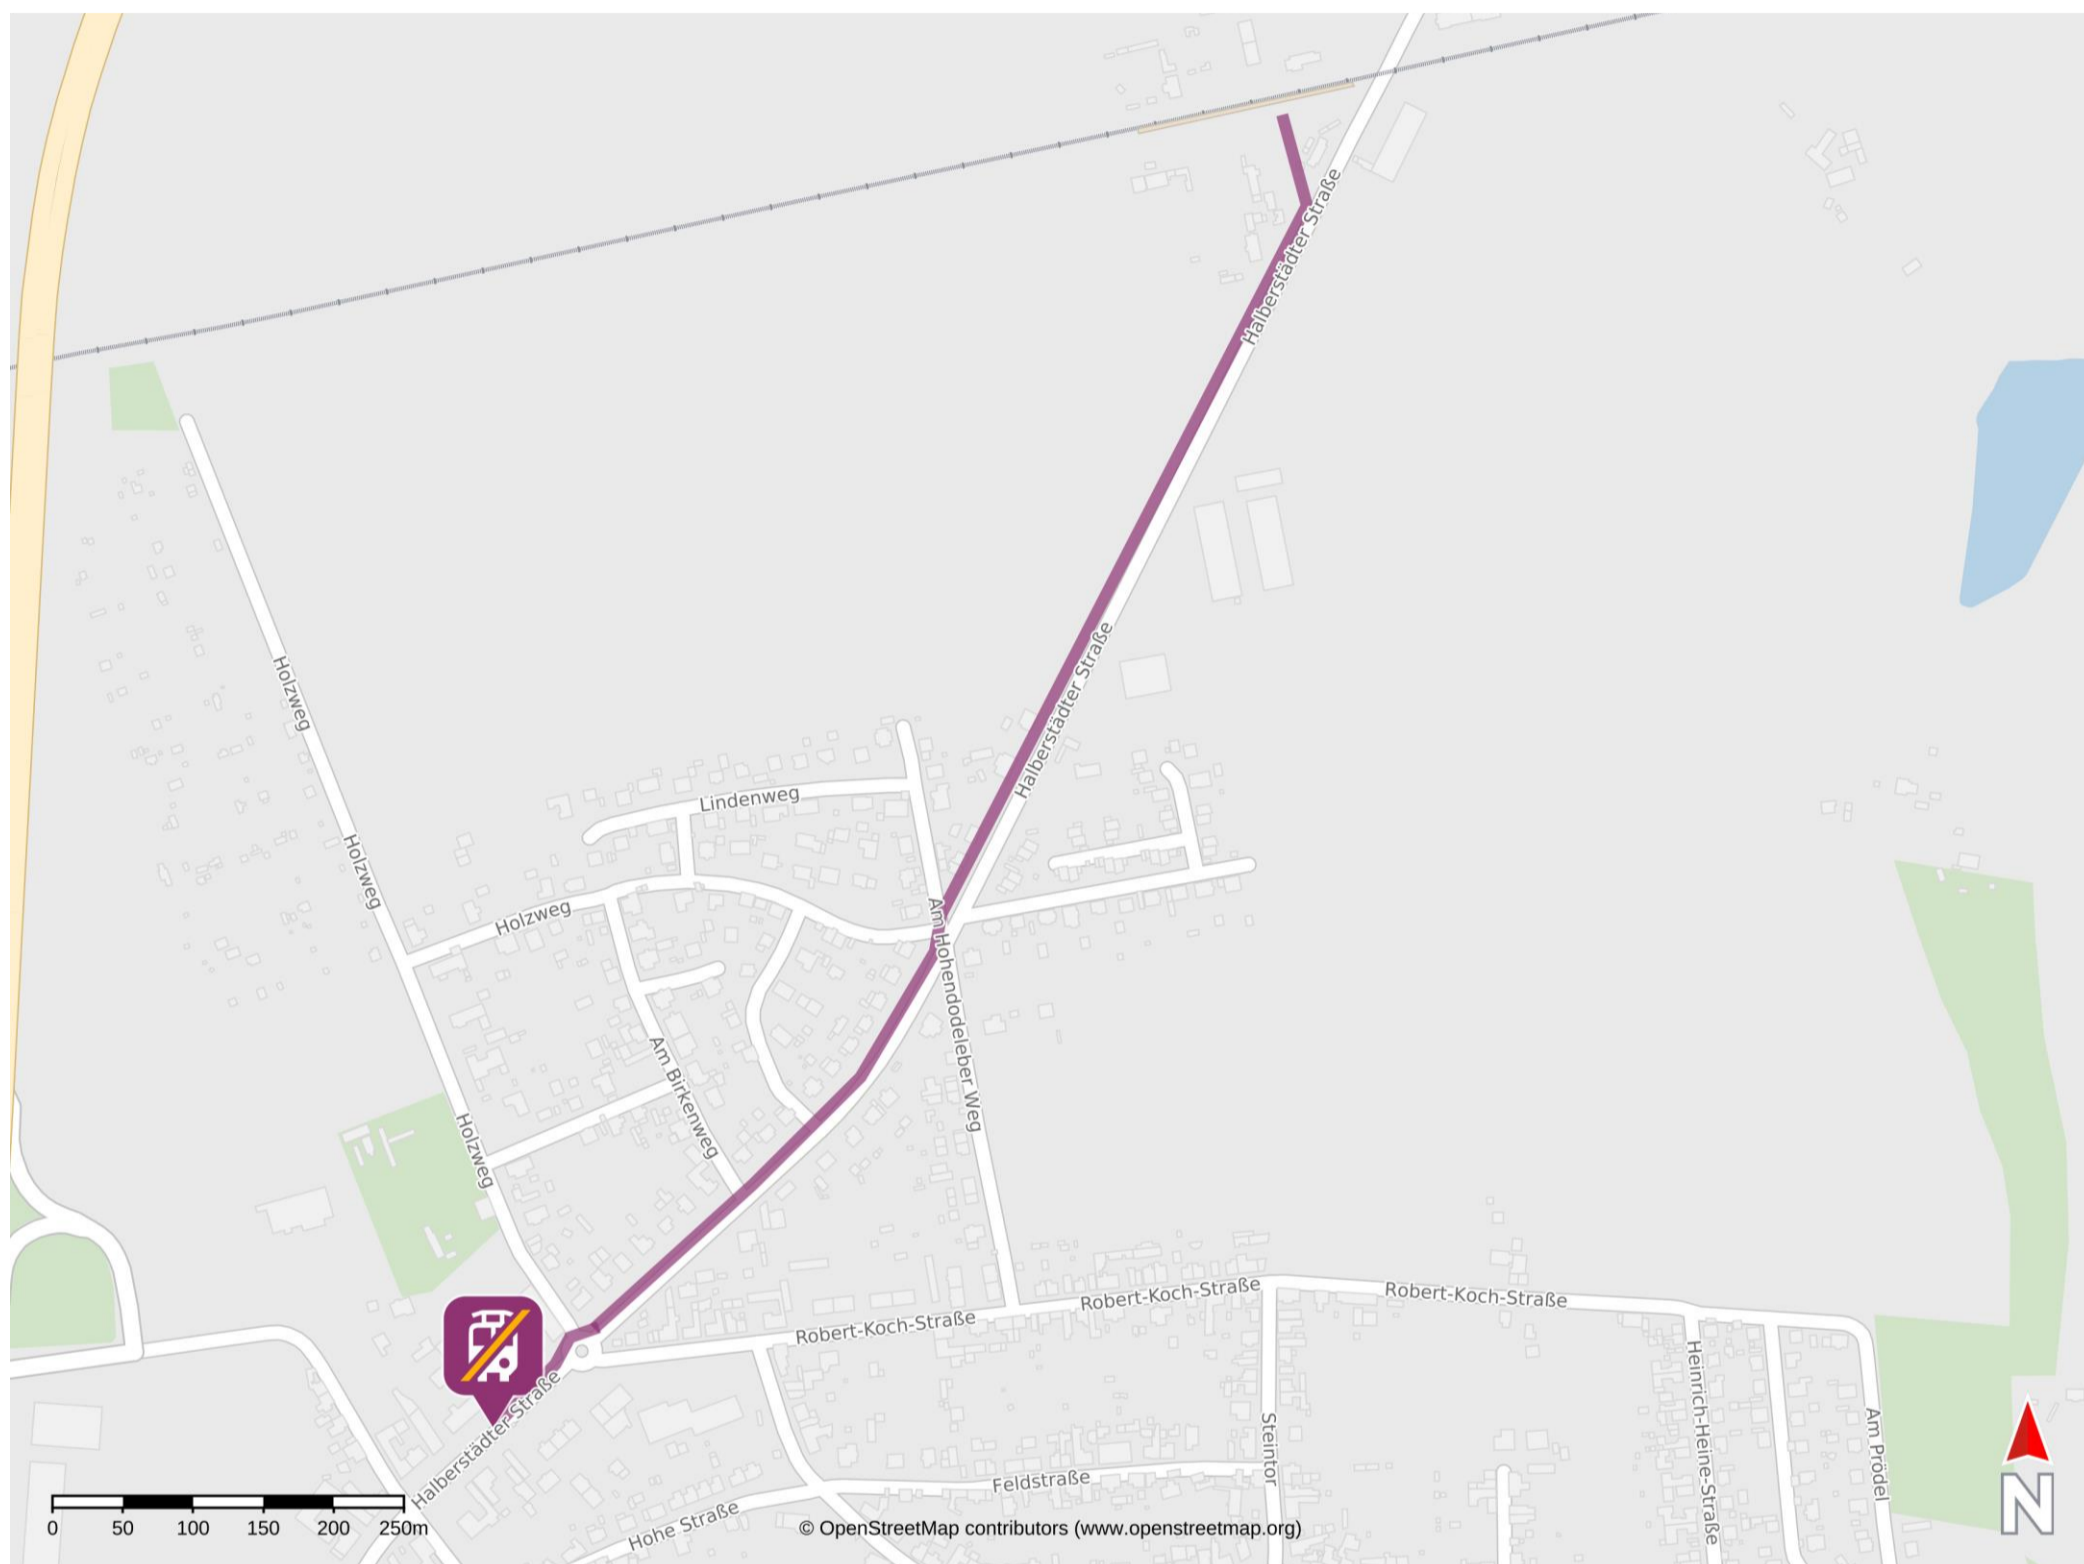

Umgebungsplan

Langenweddingen

Wegbeschreibung Schienenersatzverkehr *

Verlassen Sie den Bahnsteig und begeben Sie sich an die Halberstädter Straße. Gehen Sie nach rechts und Folgen Sie der Halberstädter Straße ca. 1,2 Km bis zur Ersatzhaltestelle. Diese befindet sich an der Haltestelle Langenweddingen, Halberstädter Straße.

*Fahrradmitnahme im Schienenersatzverkehr nur begrenzt, teilweise gar nicht möglich. Bitte informieren Sie sich bei dem von Ihnen genutzten Eisenbahnverkehrsunternehmen. Im QR Code sind die Koordinaten der Ersatzhaltestelle hinterlegt.