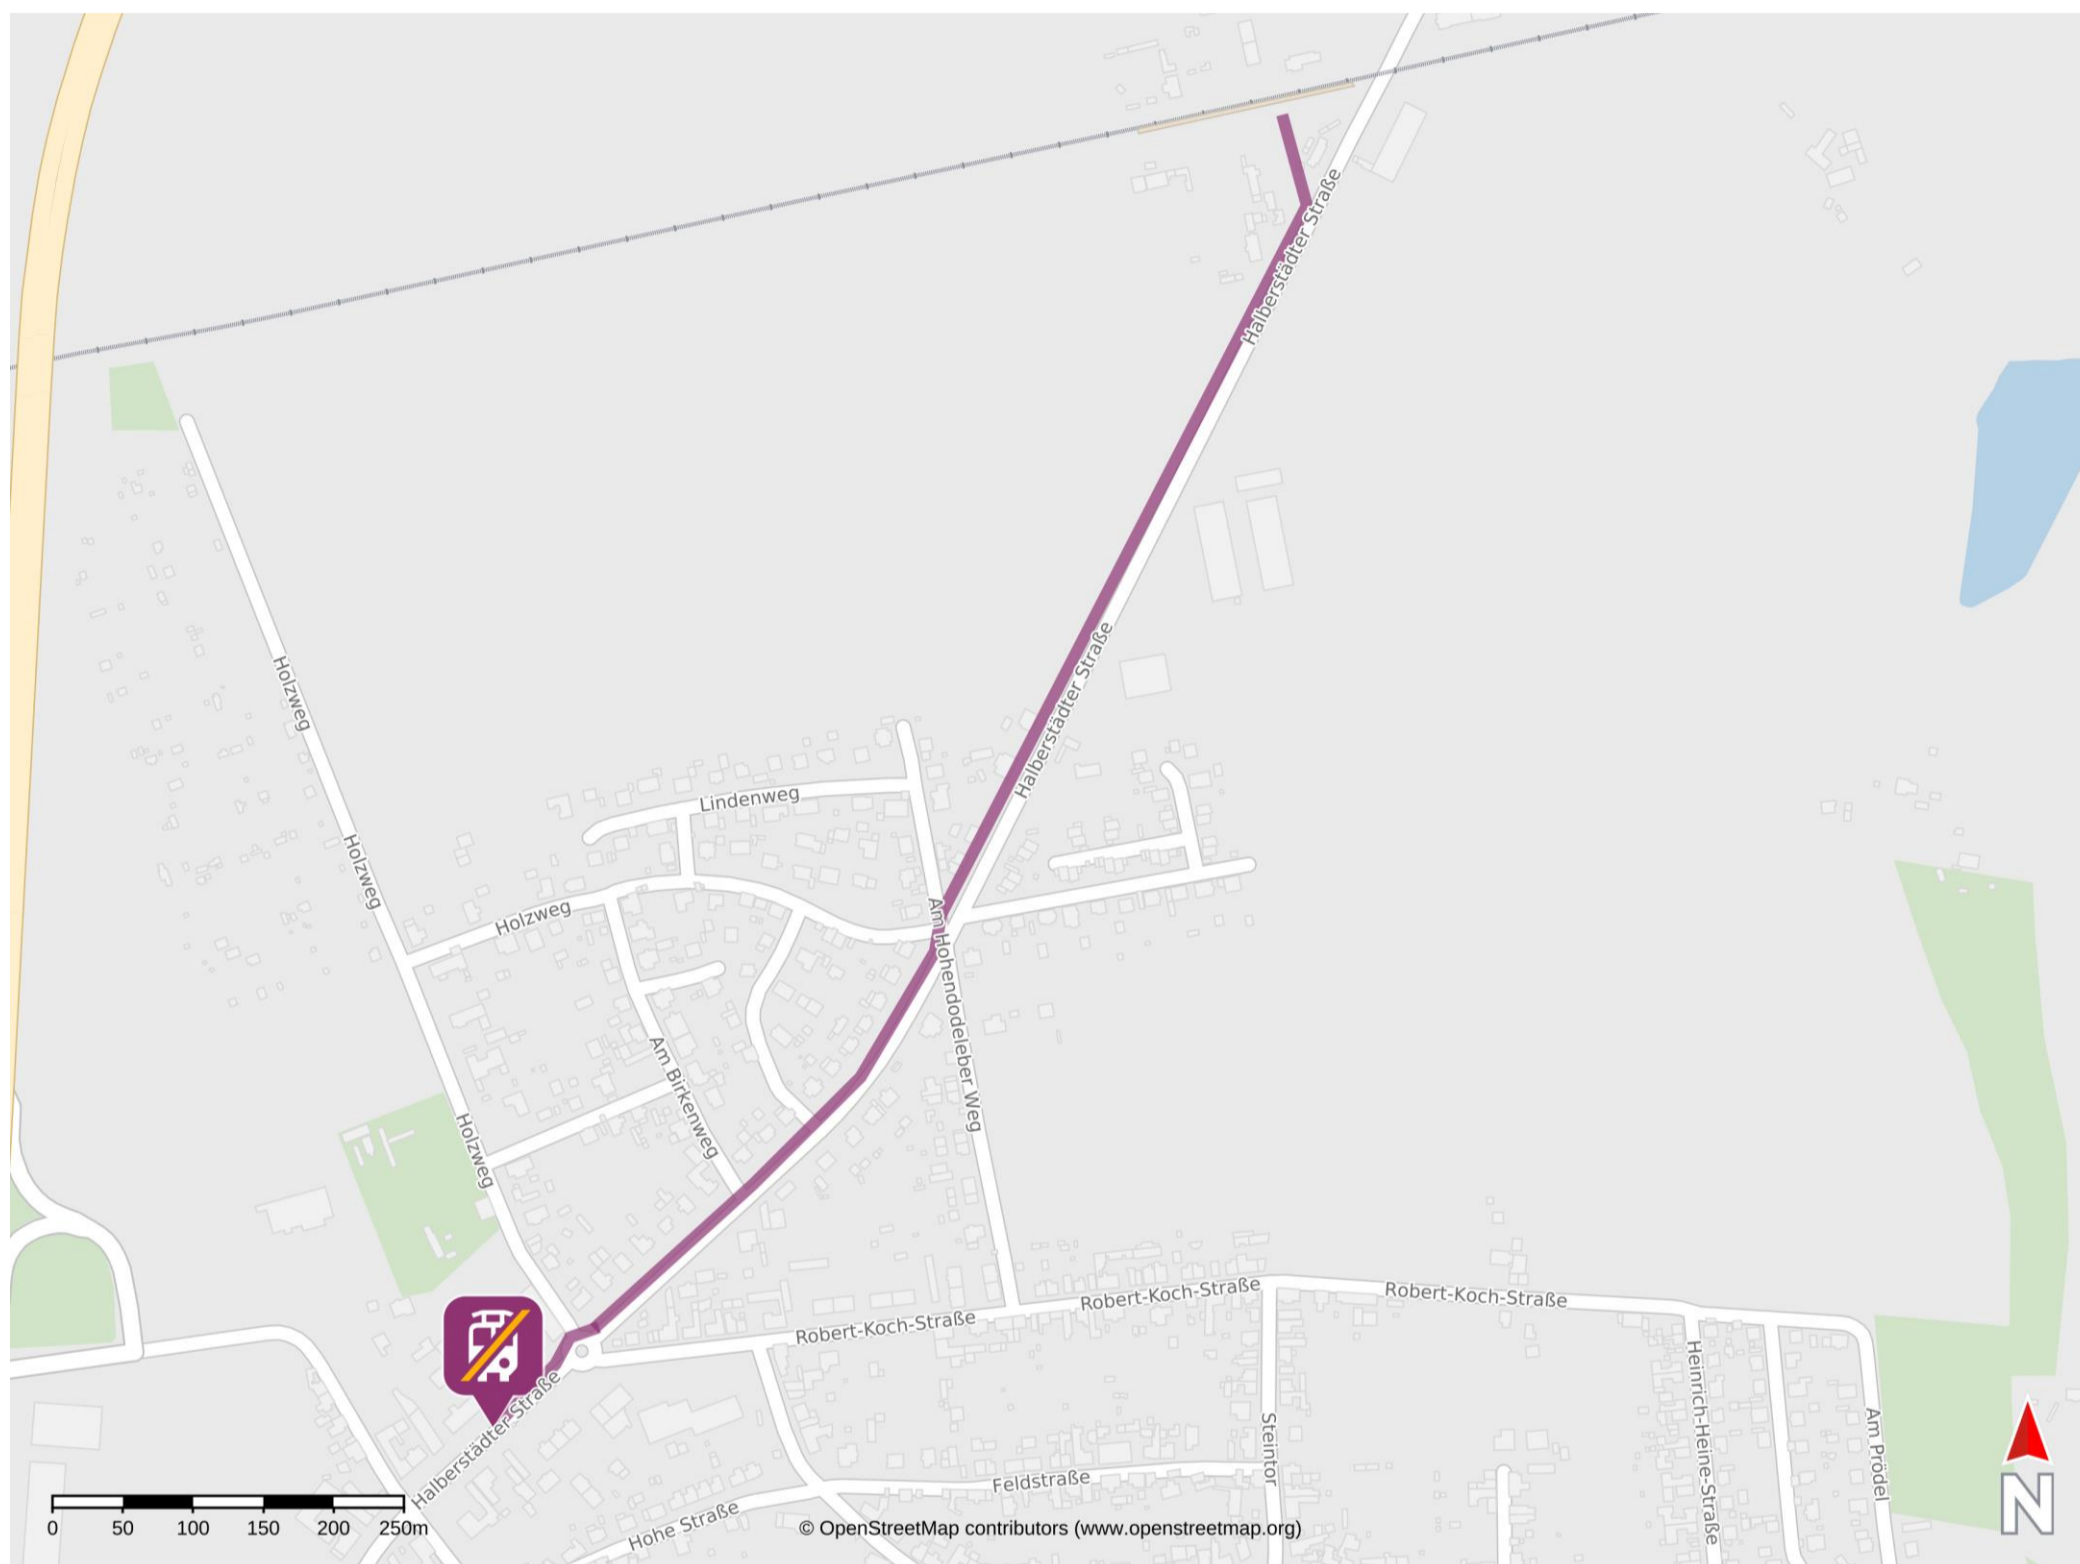

Umgebungsplan

Langenweddingen

Wegbeschreibung Schienenersatzverkehr *

Verlassen Sie den Bahnsteig und begeben Sie sich an die Halberstädter Straße. Gehen Sie nach rechts und folgen Sie der Halberstädter Straße ca. 1,2 Km bis zur Ersatzhaltestelle. Diese befindet sich an der Haltestelle Langenweddingen, Halberstädter Straße.

*Fahrradmitnahme im Schienenersatzverkehr nur begrenzt, teilweise gar nicht möglich. Bitte informieren Sie sich bei dem von Ihnen genutzten Eisenbahnverkehrsunternehmen. Im QR Code sind die Koordinaten der Ersatzhaltestelle hinterlegt.

— barrierefrei
— nicht barrierefrei