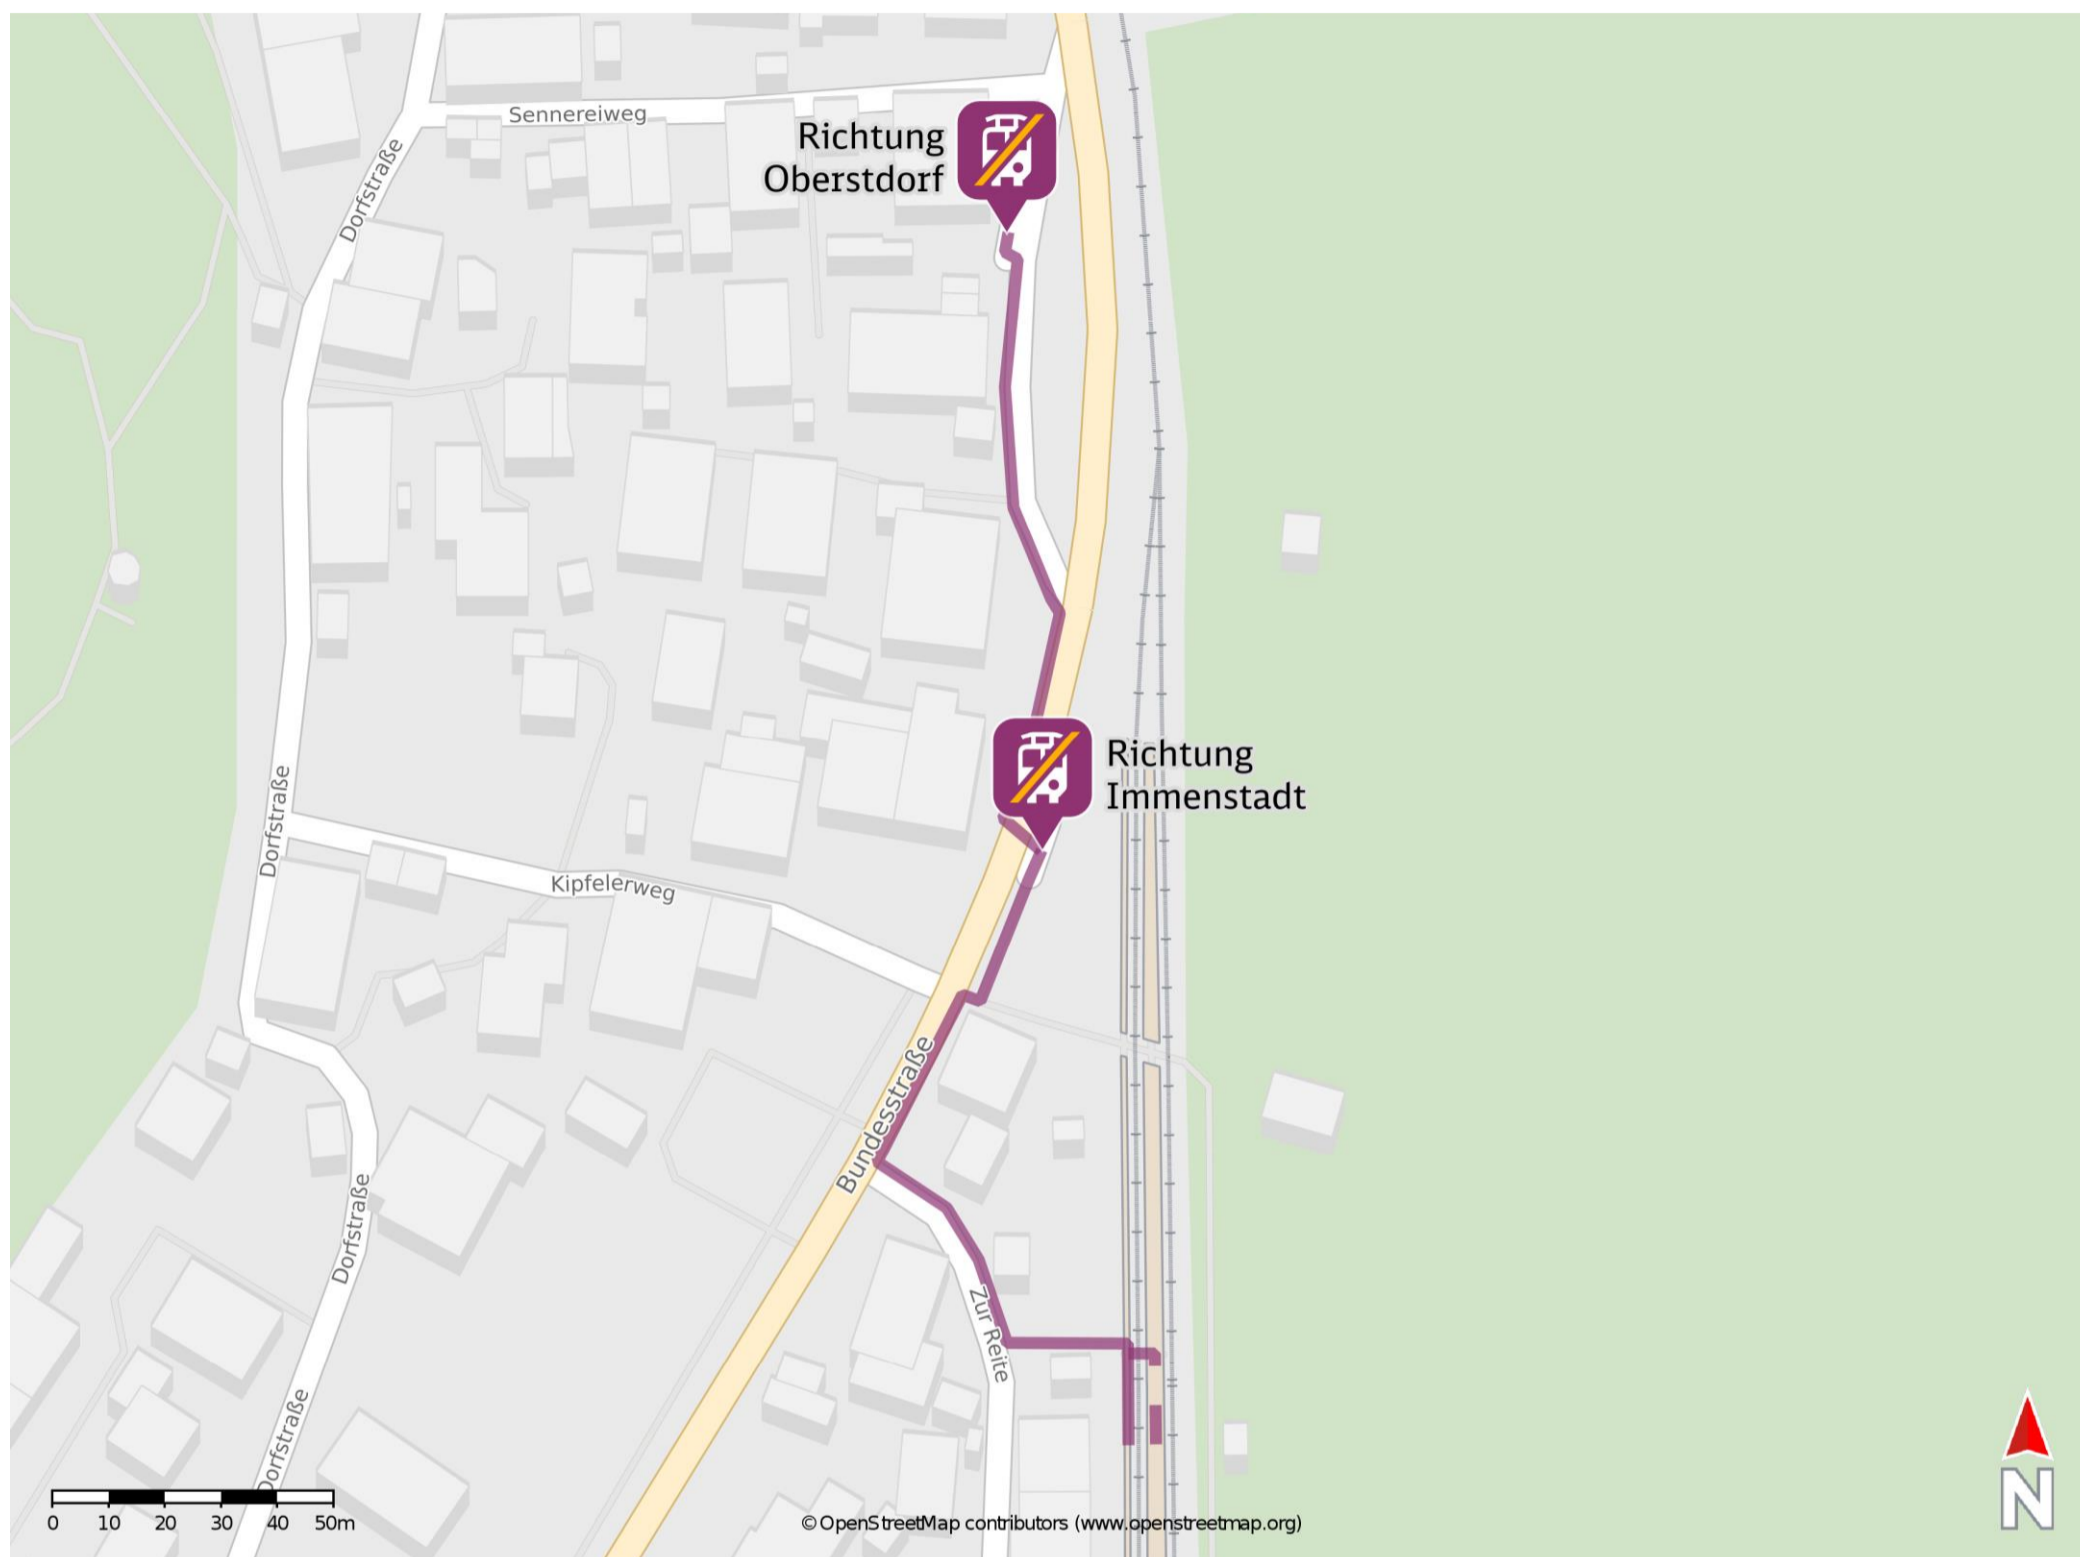

Langenwang (Schwab)

Wegbeschreibung Schienenersatzverkehr *

Verlassen Sie den Bahnsteig und begeben Sie sich an die Straße Zur Reite. Orientieren Sie sich nach rechts und folgen Sie der Straße bis zur Bundesstraße. Biegen Sie nach rechts ab und folgen Sie dem Straßenverlauf bis zur jeweiligen Ersatzhaltestelle.

Ersatzhaltestelle Richtung Immenstadt

Ersatzhaltestelle Richtung Oberstdorf

* Fahrradmitnahme im Schienenersatzverkehr nur begrenzt möglich.
Im QR Code sind die Koordinaten der Ersatzhaltestelle hinterlegt.