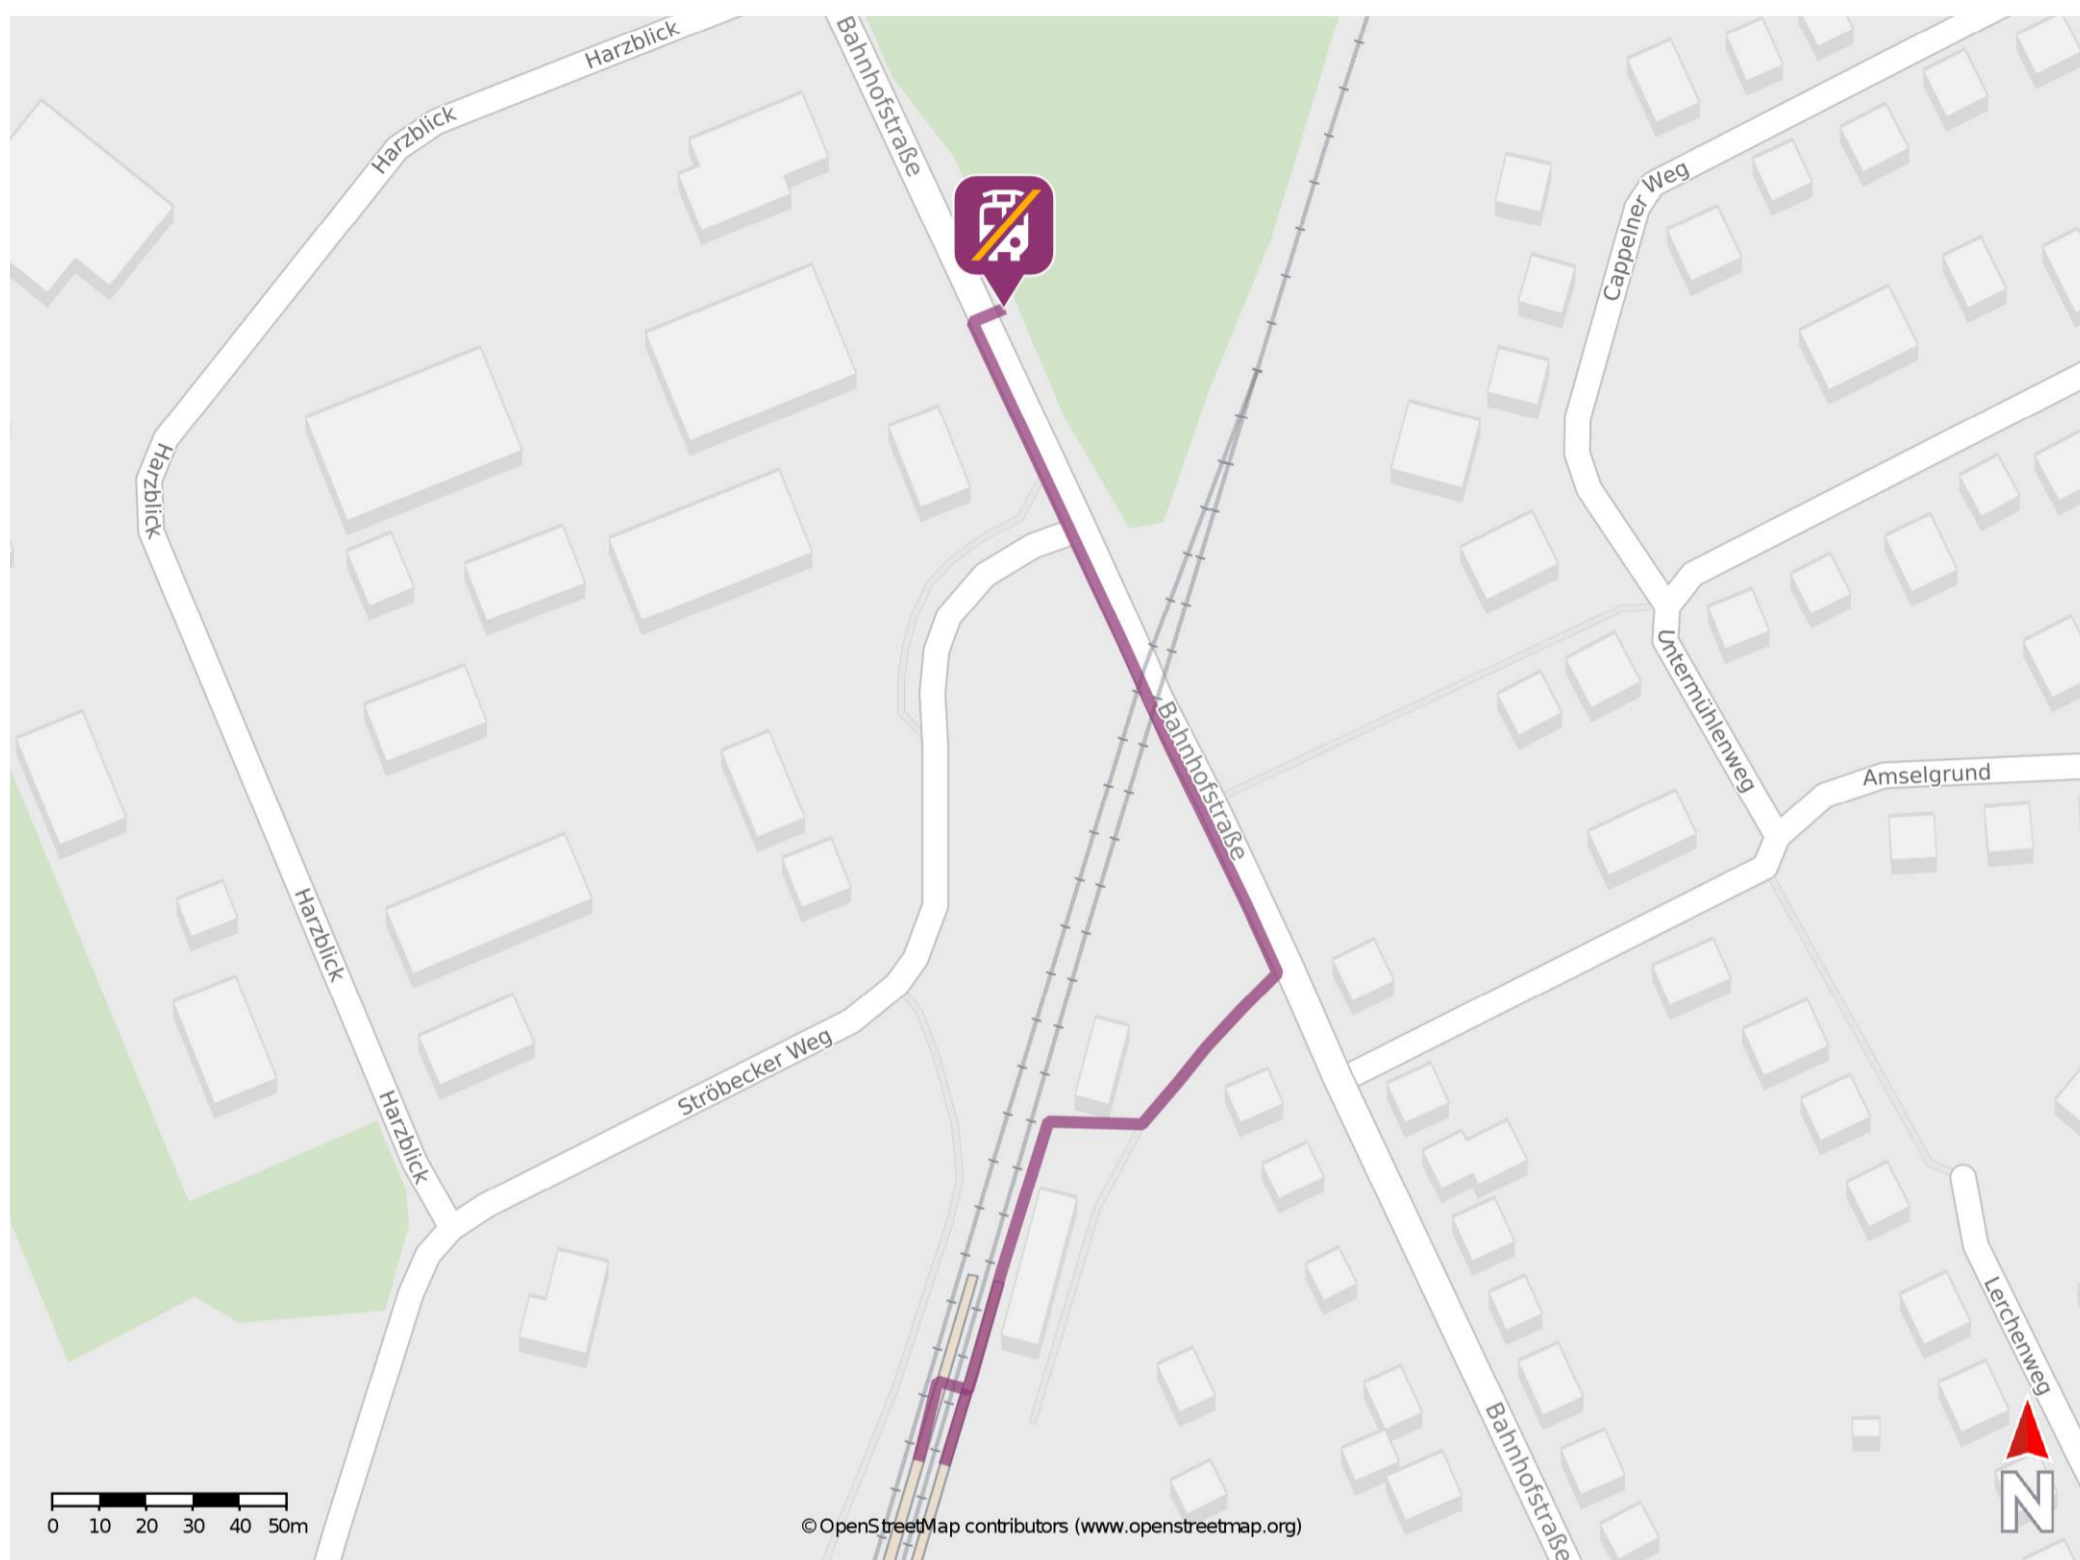

Langenstein

Wegbeschreibung Schienenersatzverkehr *

Verlassen Sie den Bahnsteig in Richtung Bahnhofsgebäude. Biegen Sie nach rechts ab und folgen Sie dem Gehweg bis zur Bahnhofstraße. Biegen Sie nach links ab und folgen Sie dem Straßenverlauf bis zur Ersatzhaltestelle. Die Ersatzhaltestelle befindet sich an der Bushaltestelle Langenstein Gewerbegebiet.

* Fahrradmitnahme im Schienenersatzverkehr nur begrenzt möglich.
Im QR Code sind die Koordinaten der Ersatzhaltestelle hinterlegt.

— barrierefrei
— nicht barrierefrei