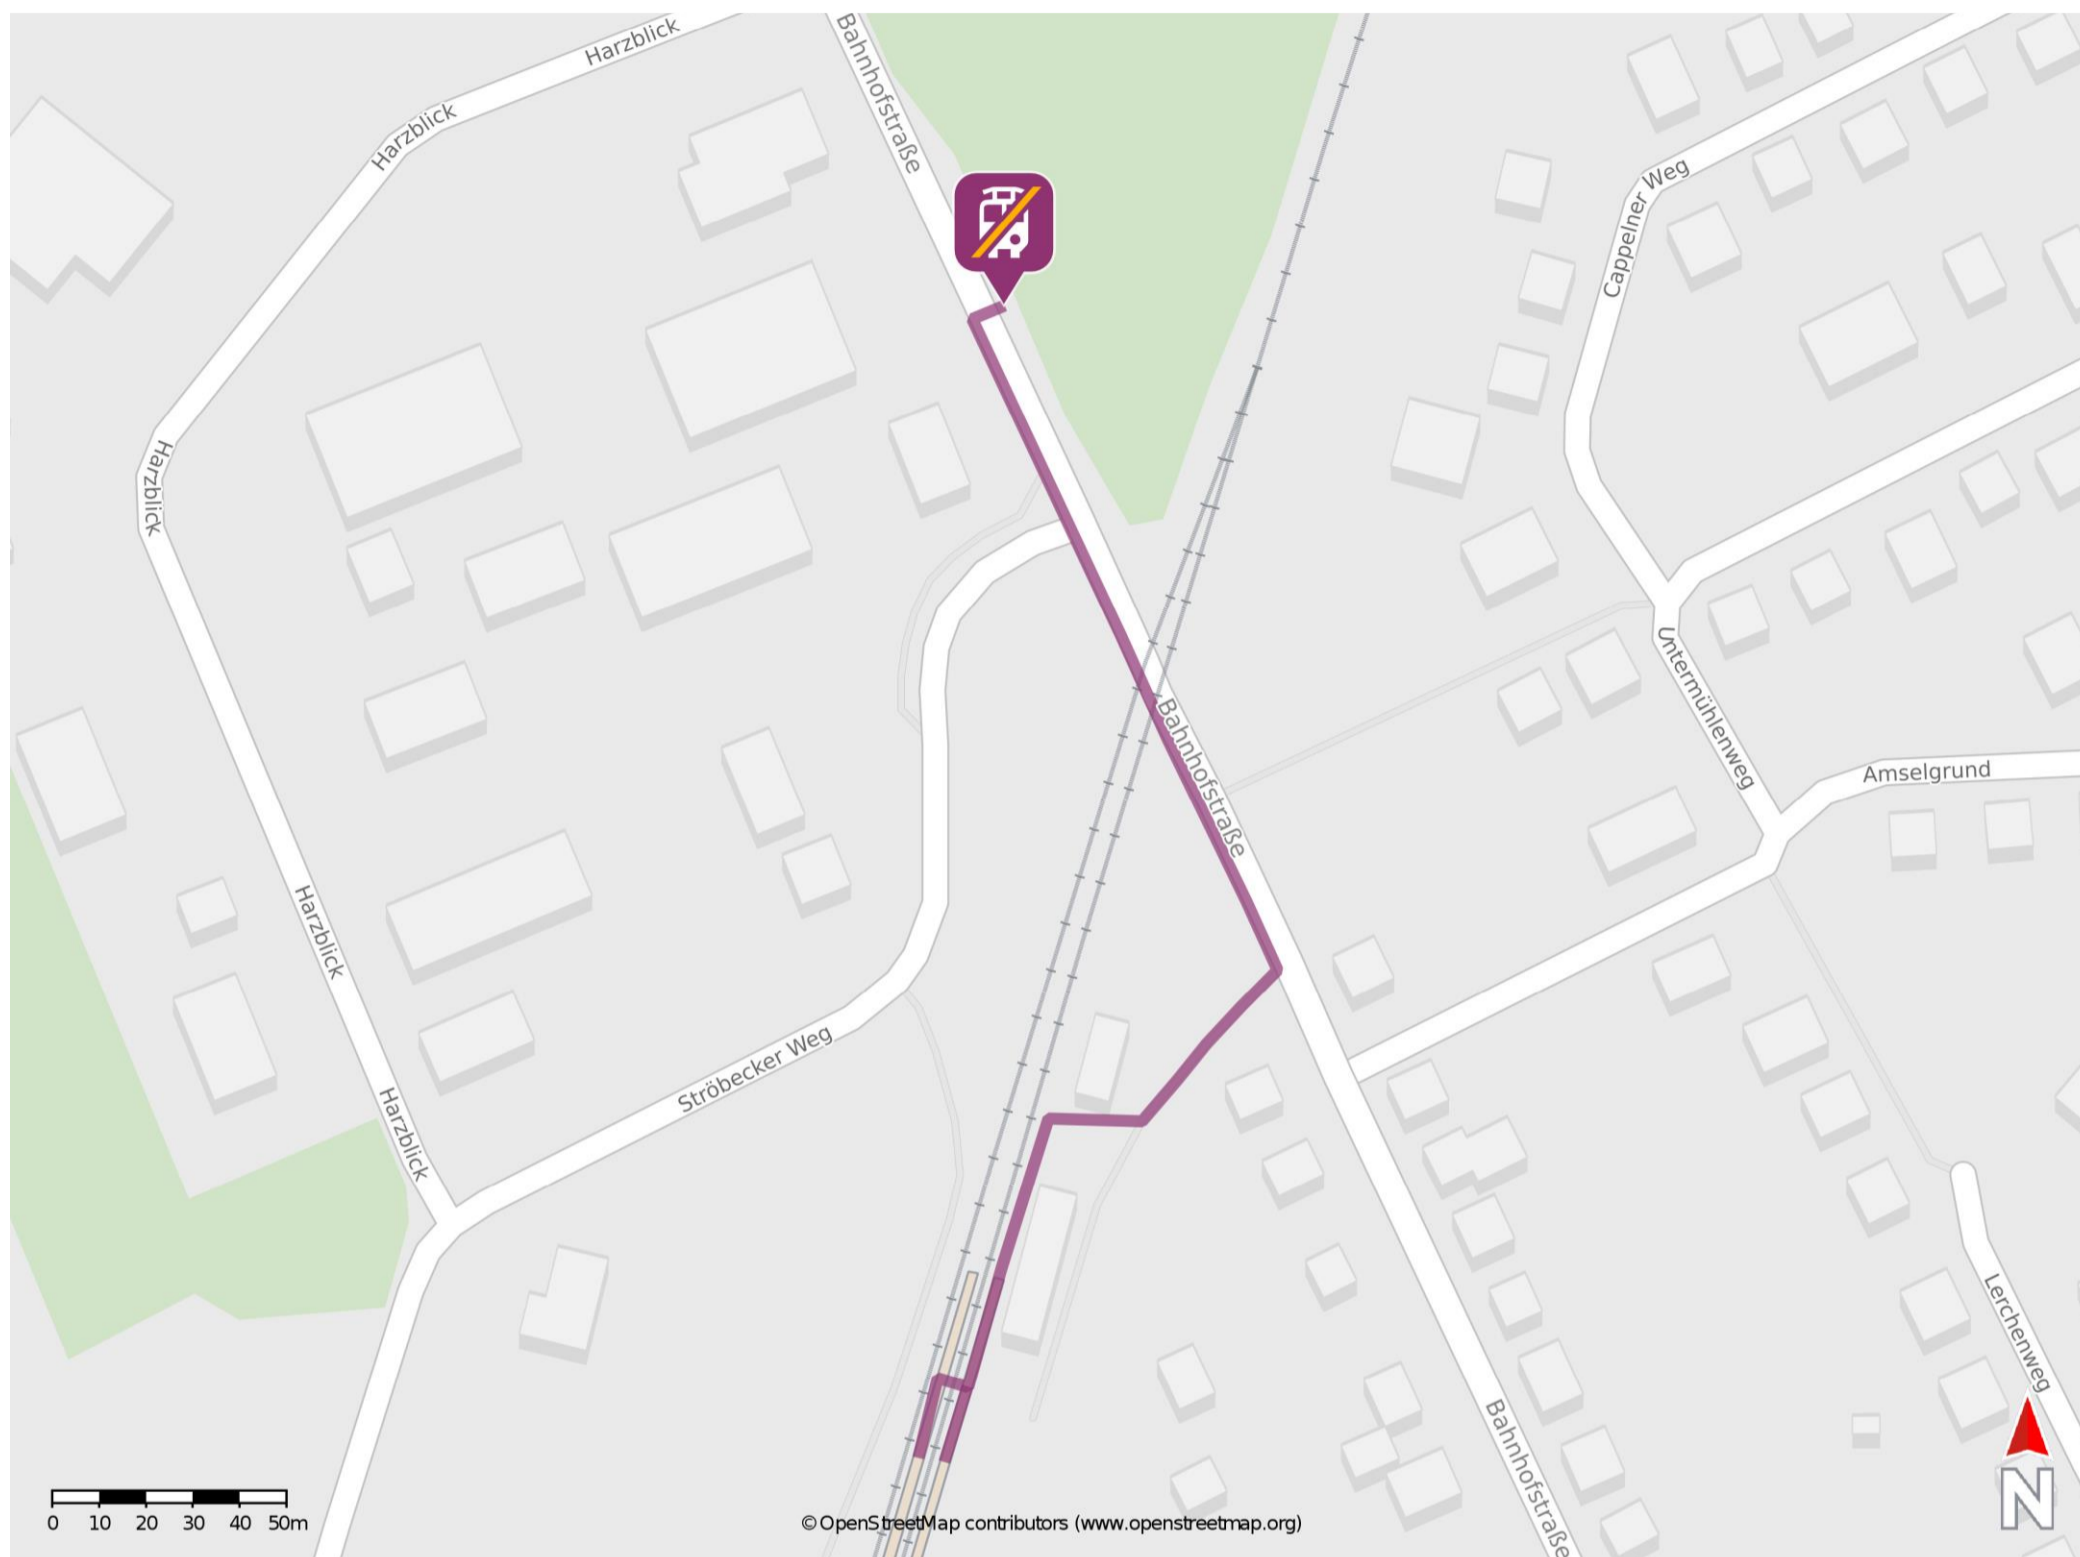

## Langenstein

### Wegbeschreibung Schienenersatzverkehr \*

Verlassen Sie den Bahnsteig in Richtung Bahnhofsgebäude. Biegen Sie nach rechts ab und folgen Sie dem Gehweg bis zur Bahnhofstraße. Biegen Sie nach links ab und folgen Sie dem Straßenverlauf bis zur Ersatzhaltestelle. Die Ersatzhaltestelle befindet sich an der Bushaltestelle Langenstein Gewerbegebiet.

\* Fahrradmitnahme im Schienenersatzverkehr nur begrenzt möglich.  
Im QR Code sind die Koordinaten der Ersatzhaltestelle hinterlegt.

— barrierefrei  
— nicht barrierefrei