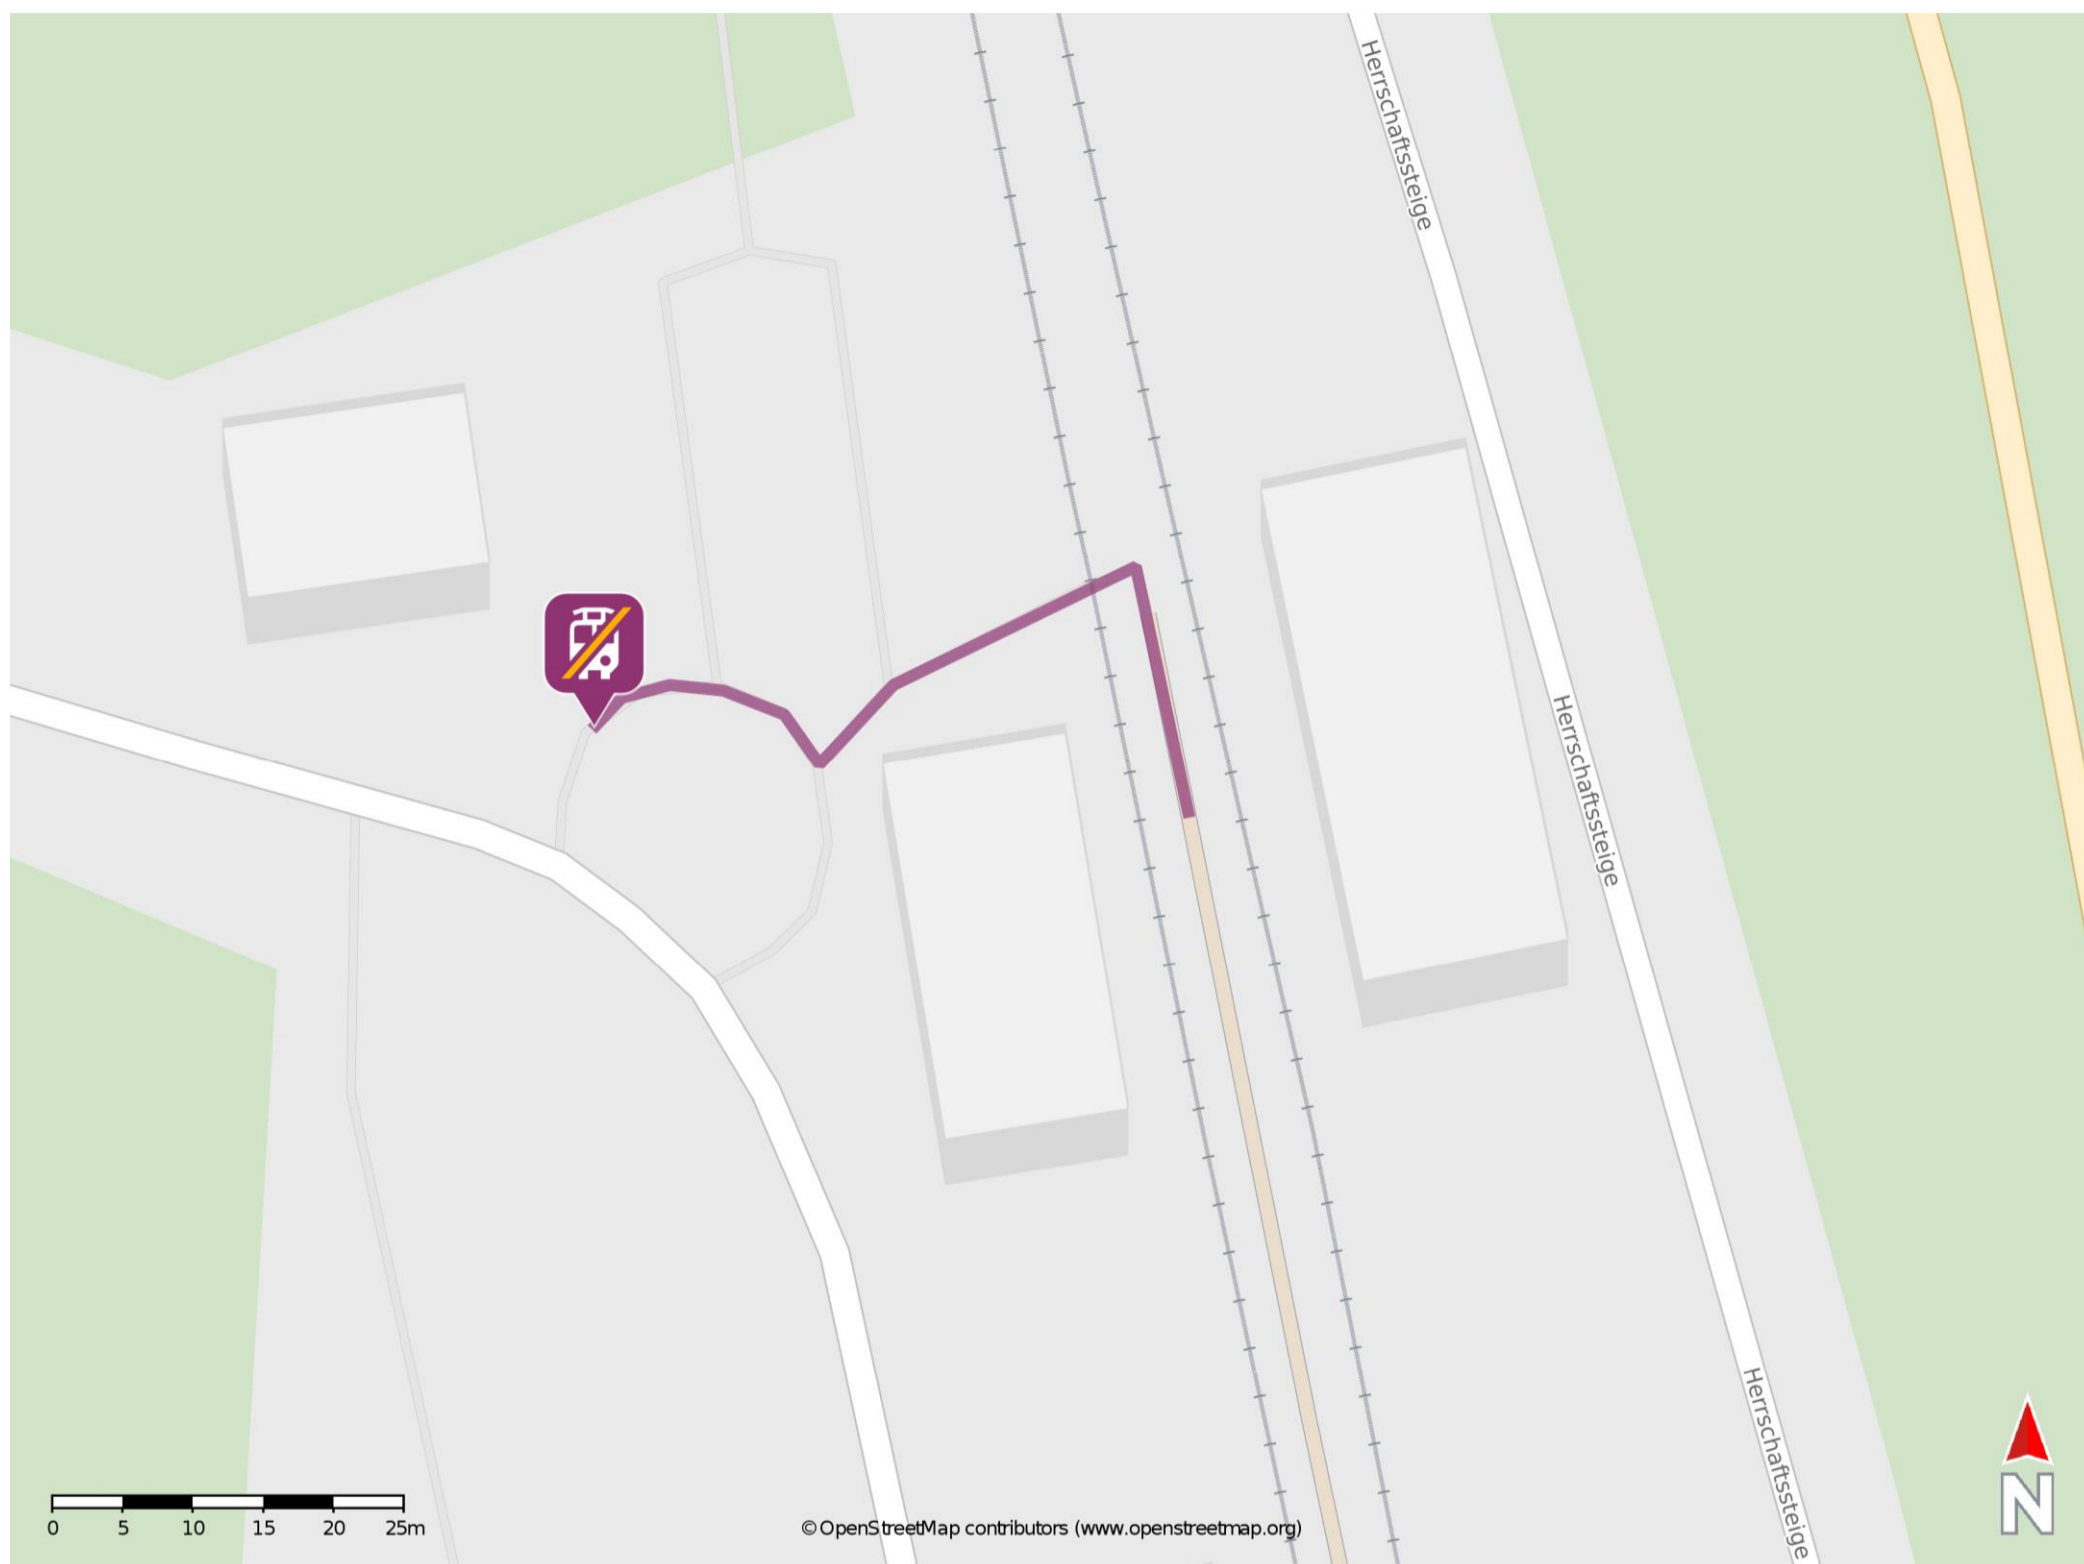

Umgebungsplan

Bad Teinach-Neubulach

Wegbeschreibung Schienenersatzverkehr *

Verlassen Sie den Bahnsteig über den Gleisübergang und begeben Sie sich vor das Bahnhofsgebäude. Die Ersatzhaltestelle befindet sich in unmittelbarer Nähe.

*Fahrradmitnahme im Schienenersatzverkehr nur begrenzt, teilweise gar nicht möglich. Bitte informieren Sie sich bei dem von Ihnen genutzten Eisenbahnverkehrsunternehmen. Im QR Code sind die Koordinaten der Ersatzhaltestelle hinterlegt.