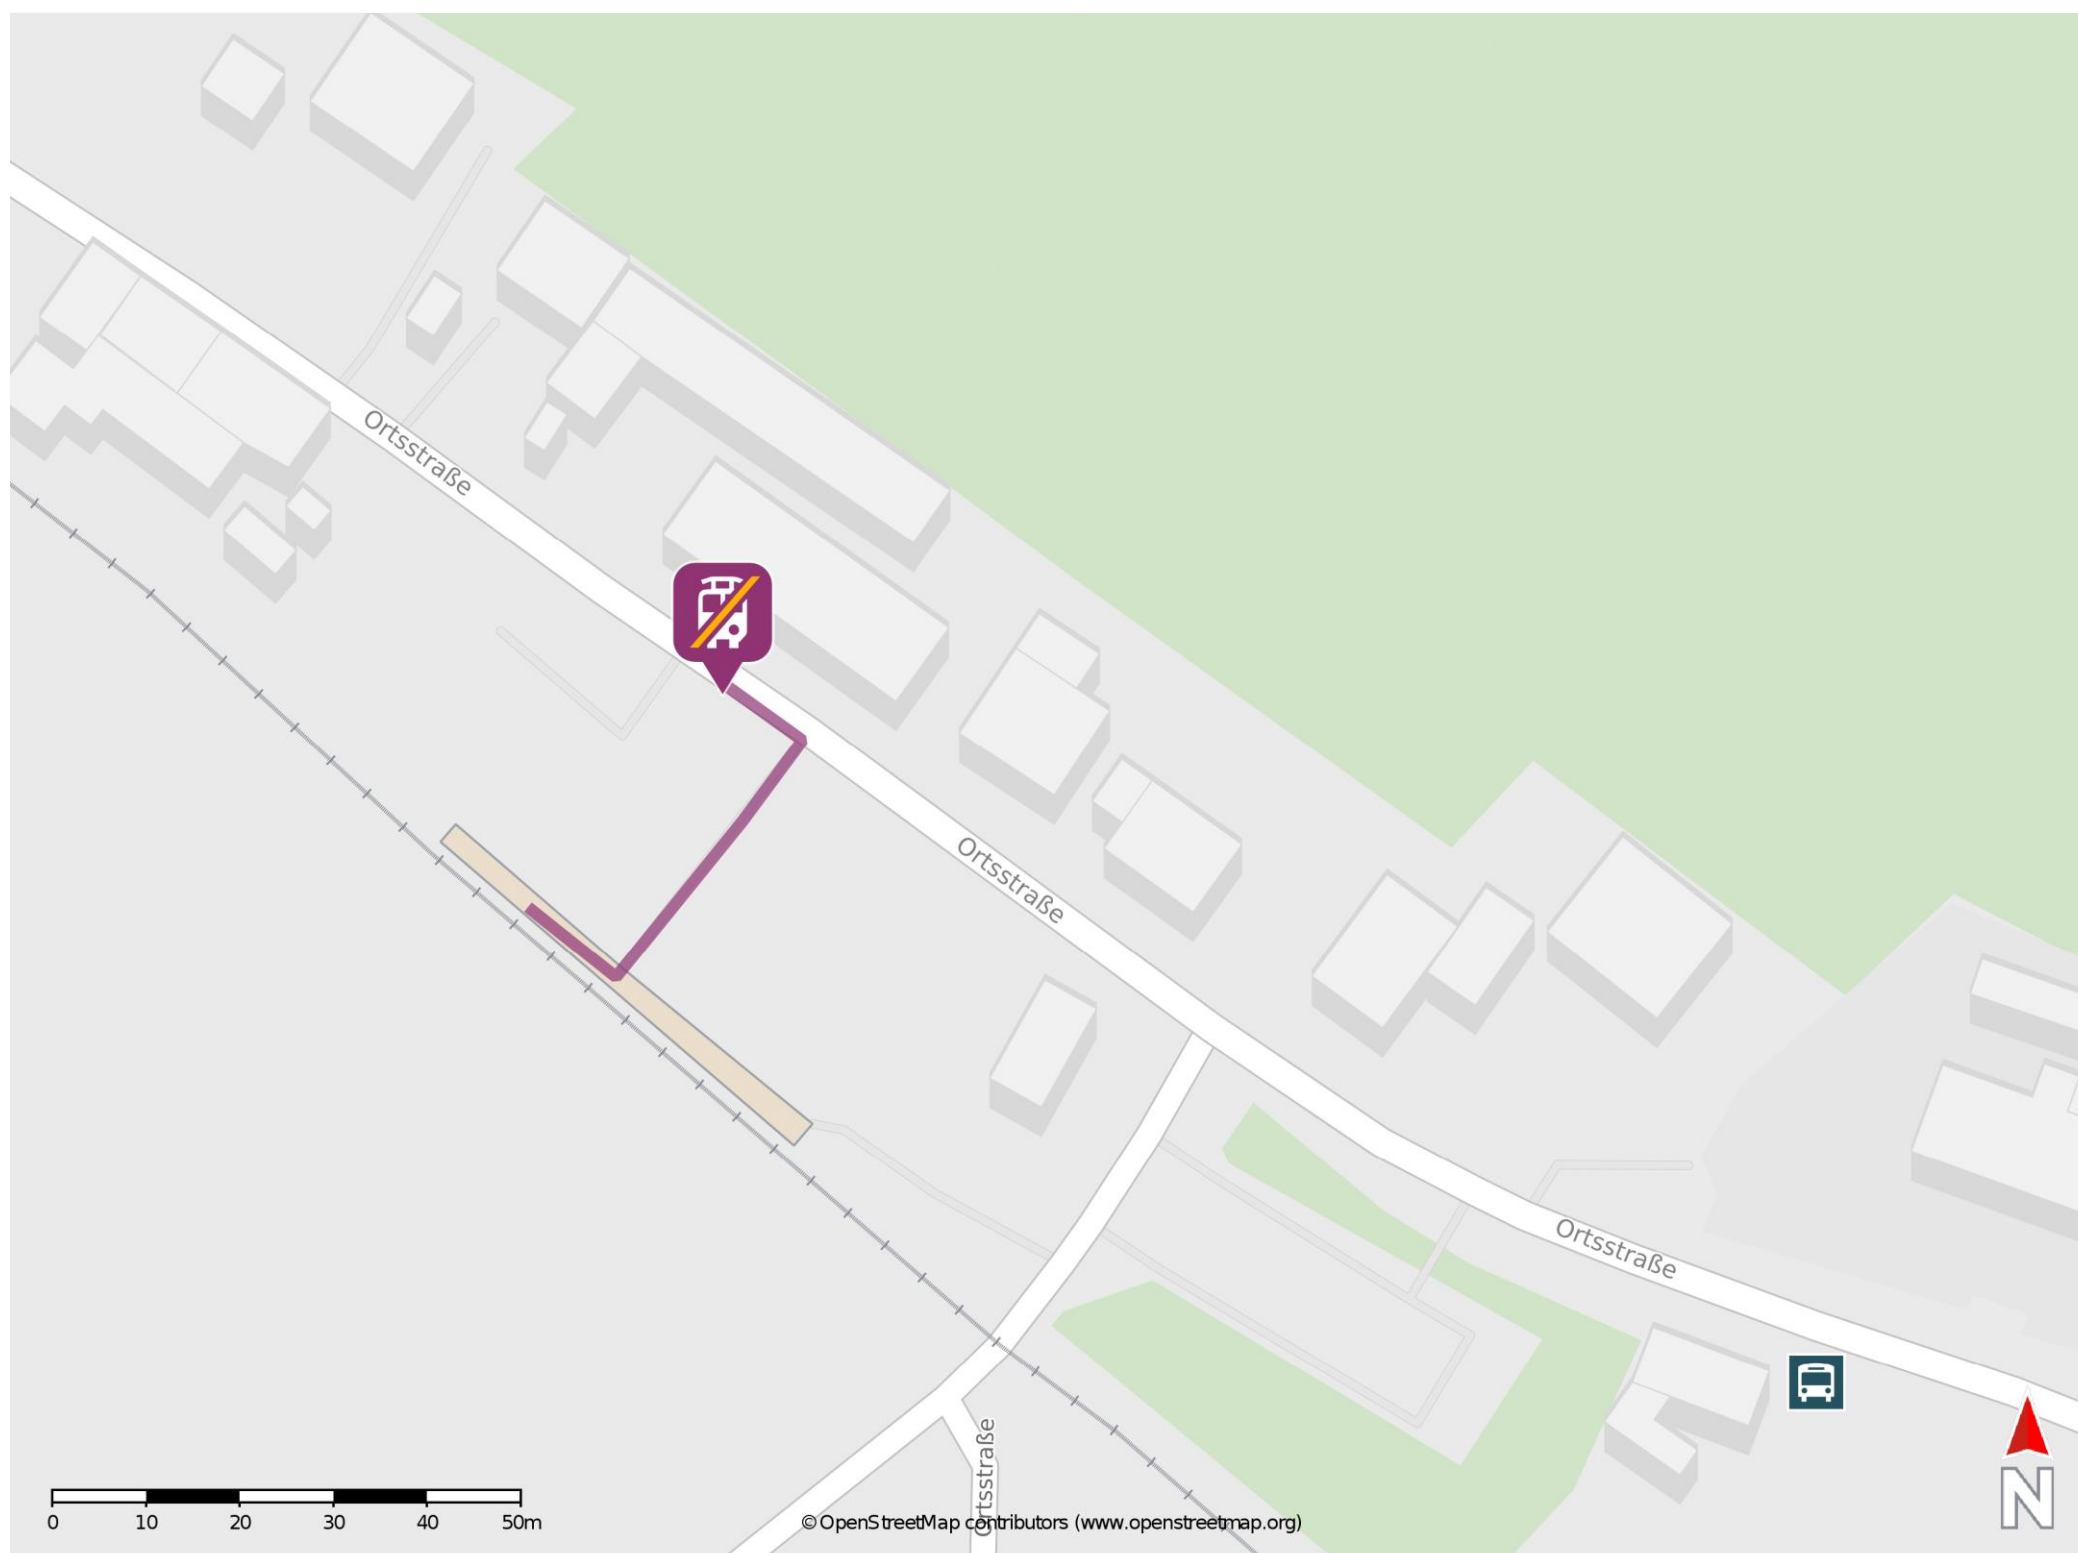

Langenorla West

Wegbeschreibung Schienenersatzverkehr *

Verlassen Sie den Bahnsteig und begeben Sie sich an die Ortsstraße. Halten Sie sich links und begeben Sie sich an die Ersatzhaltestelle. Die Ersatzhaltestelle befindet sich an der Haltestelle Langenorla, Schule.

* Fahrradmitnahme im Schienenersatzverkehr nur begrenzt möglich.
Im QR Code sind die Koordinaten der Ersatzhaltestelle hinterlegt.

— barrierefrei
— nicht barrierefrei