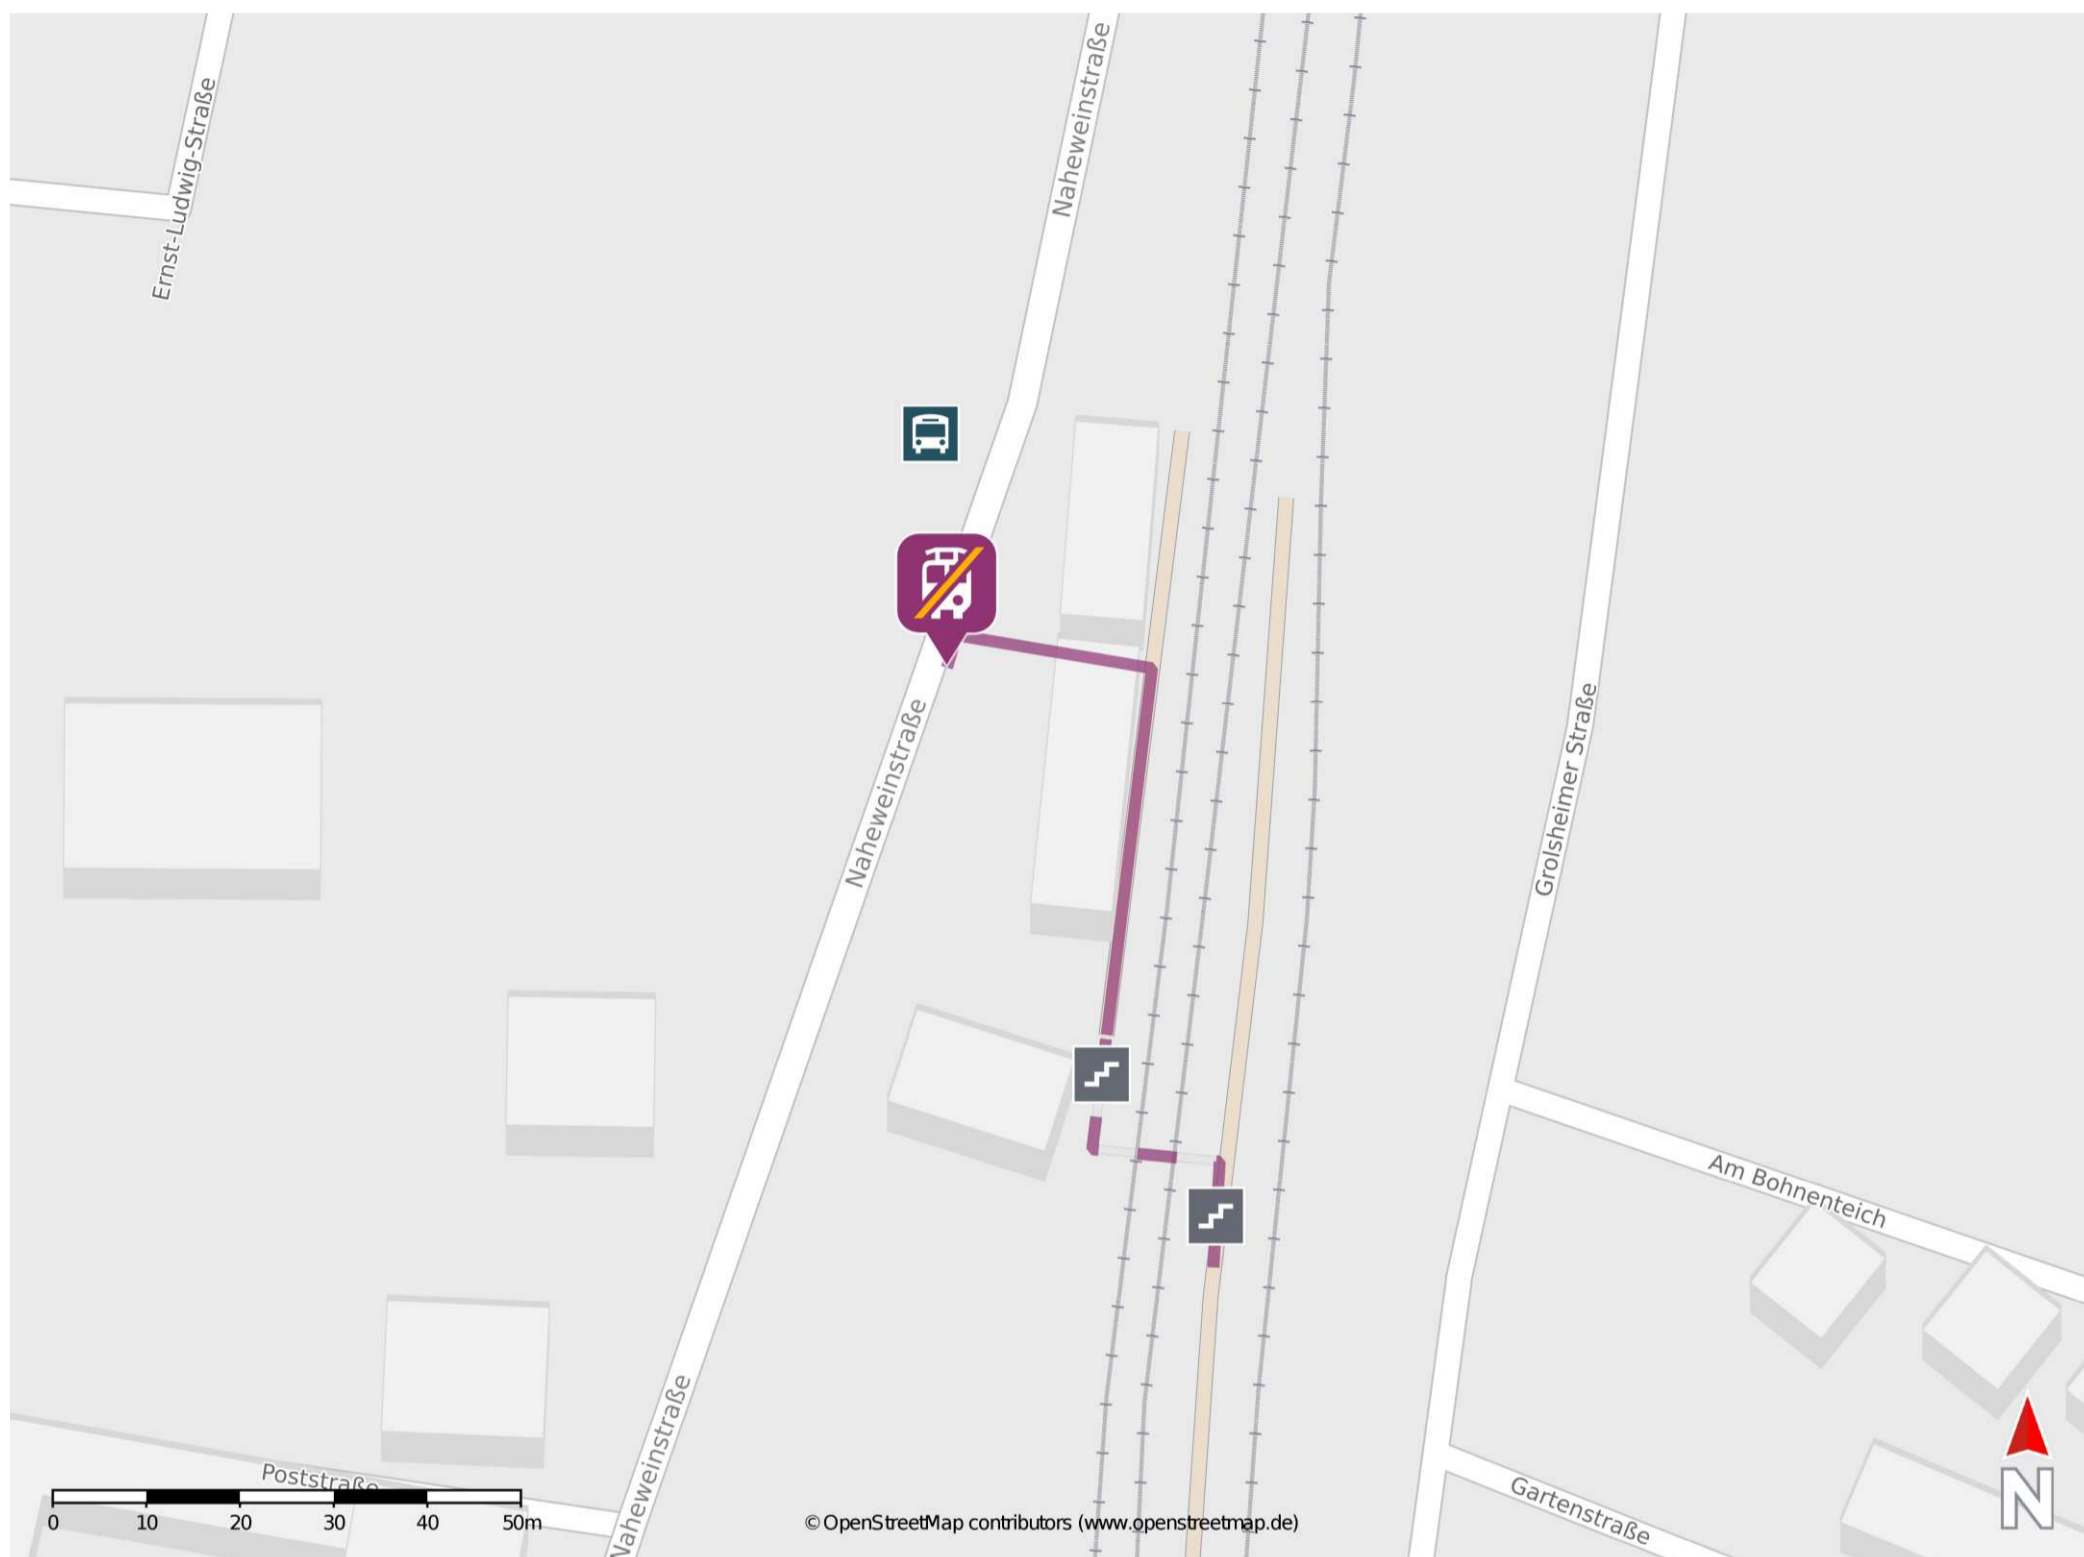

Langenlonsheim

Wegbeschreibung Schienenersatzverkehr *

Verlassen Sie den Bahnsteig, ggf. über die Überführung, und begeben Sie sich an die Naheweinstraße. Die Ersatzhaltestelle befindet sich an der Naheweinstraße direkt vor dem Bahnhofsgebäude.

* Fahrradmitnahme im Schienenersatzverkehr nur begrenzt möglich.
Im QR Code sind die Koordinaten der Ersatzhaltestelle hinterlegt.

— barrierefrei
- nicht barrierefrei