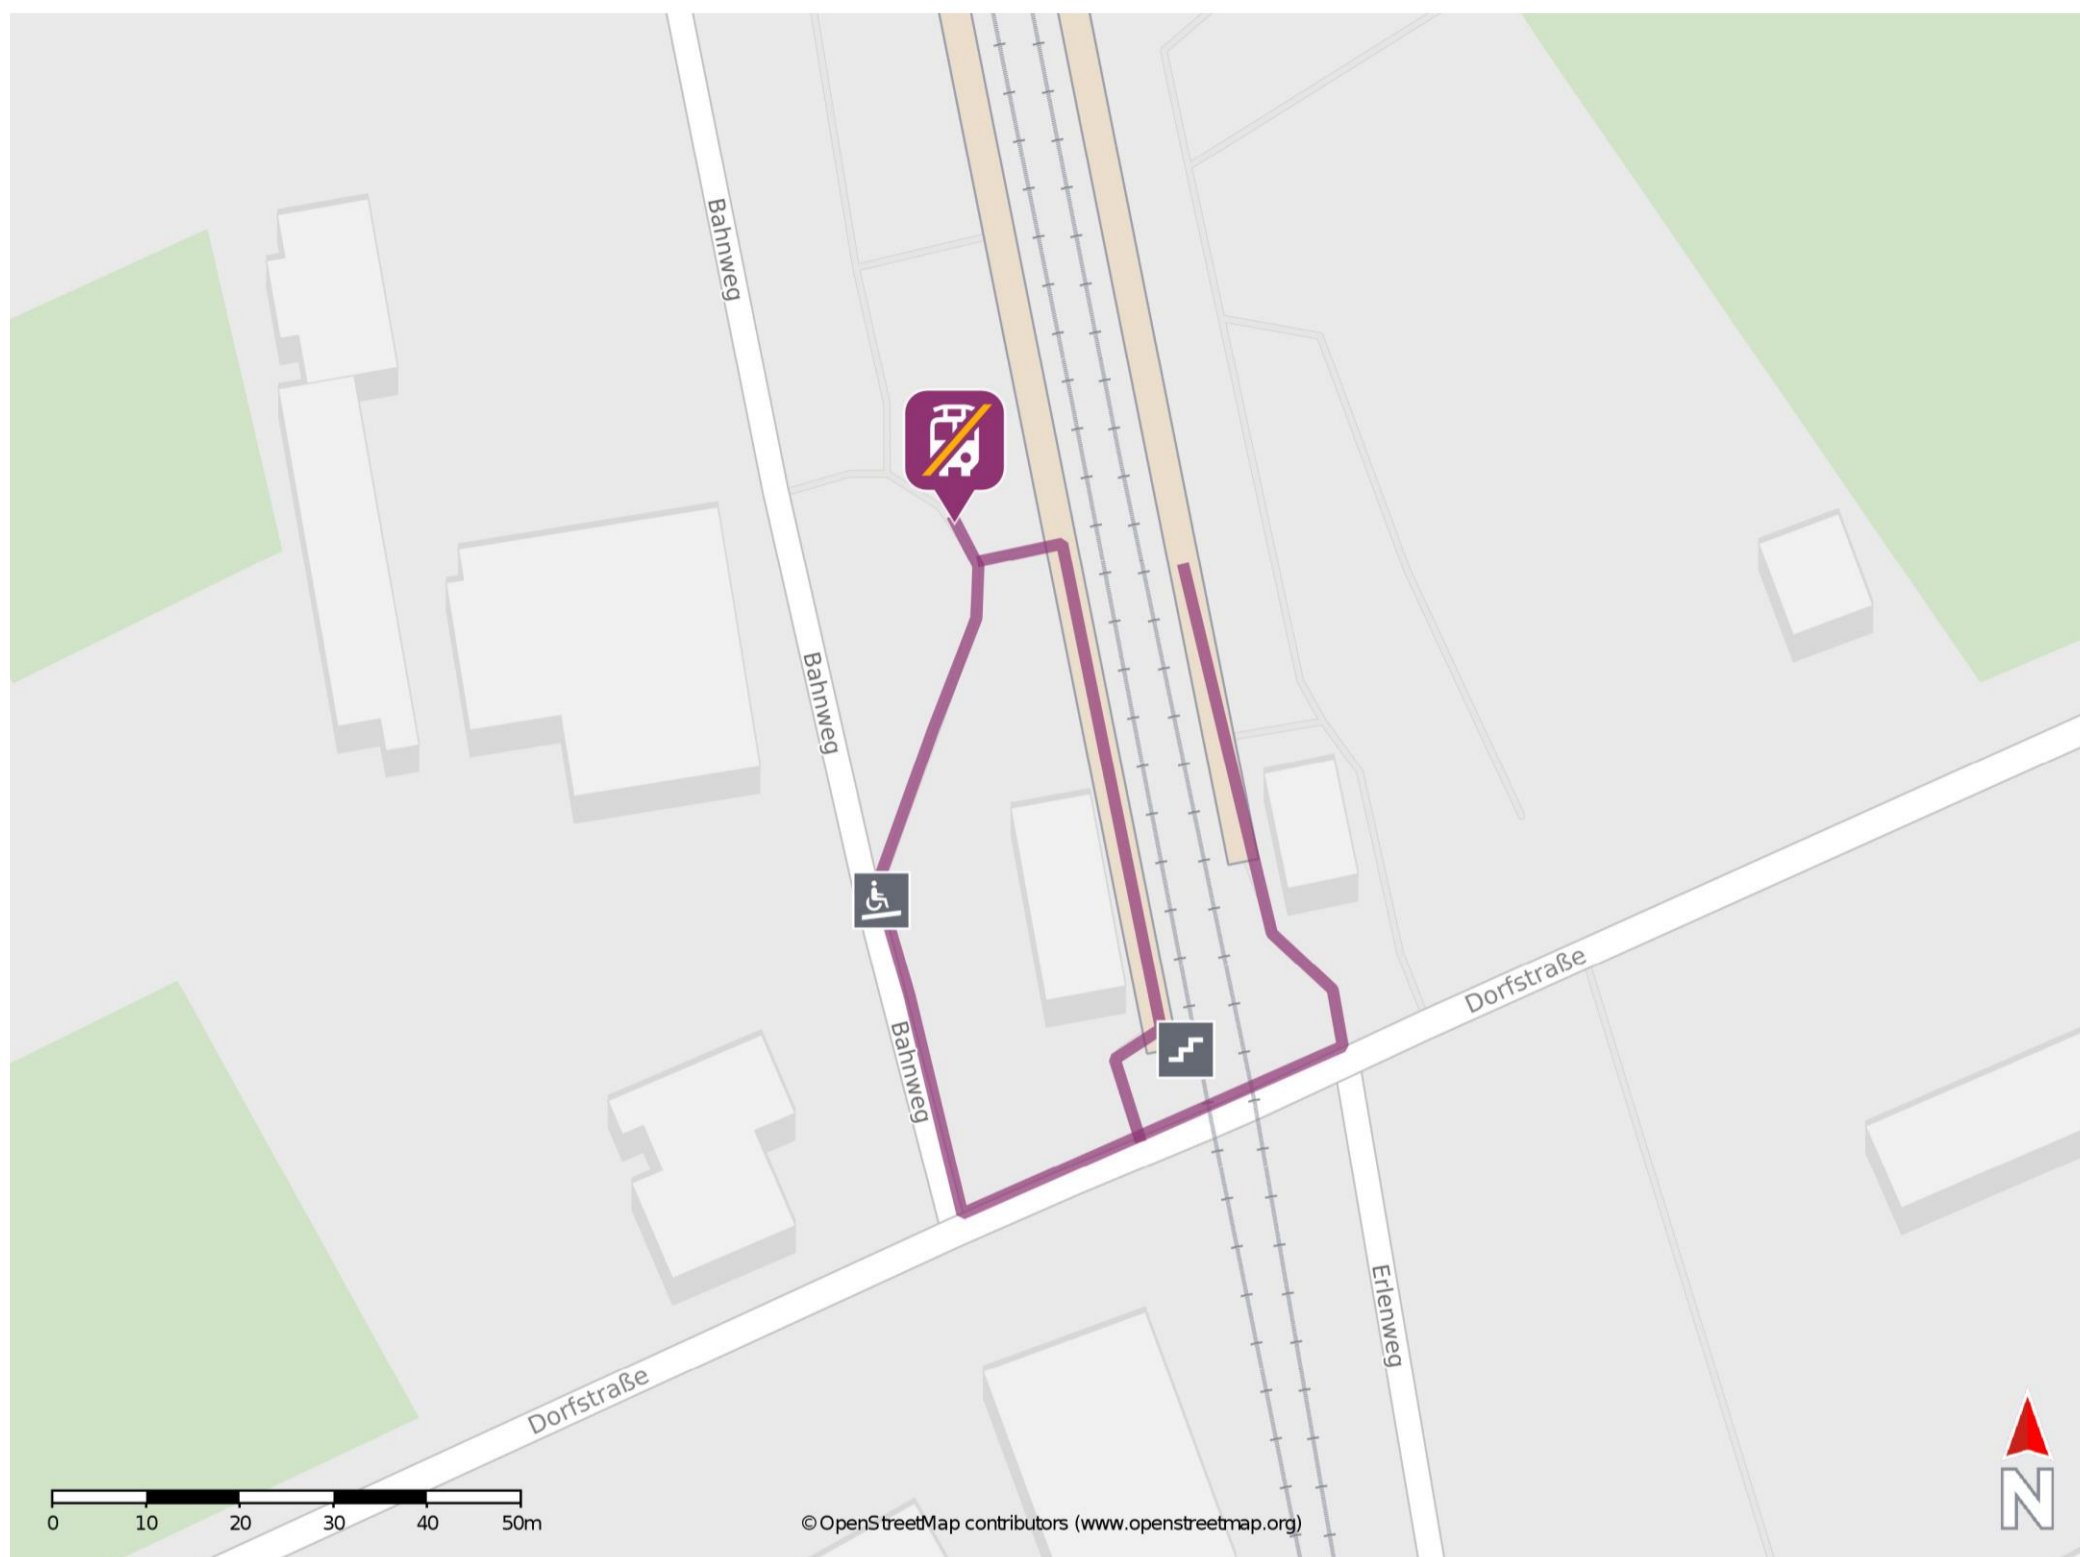

Langenhorn (Schlesw)

Wegbeschreibung Schienenersatzverkehr *

Verlassen Sie den Bahnsteig, ggf. überqueren Sie den Bahnübergang und begeben Sie sich an die Dorfstraße. Biegen Sie nach rechts ab und folgen Sie der Straße bis zum Bahnweg. Orientieren Sie sich nach rechts und begeben Sie sich an die Ersatzhaltestelle. Die Ersatzhaltestelle befindet sich an der Bushaltestelle Langenhorn Bahnhof.

* Fahrradmitnahme im Schienenersatzverkehr nur begrenzt möglich.
Im QR Code sind die Koordinaten der Ersatzhaltestelle hinterlegt.

— barrierefrei
— nicht barrierefrei