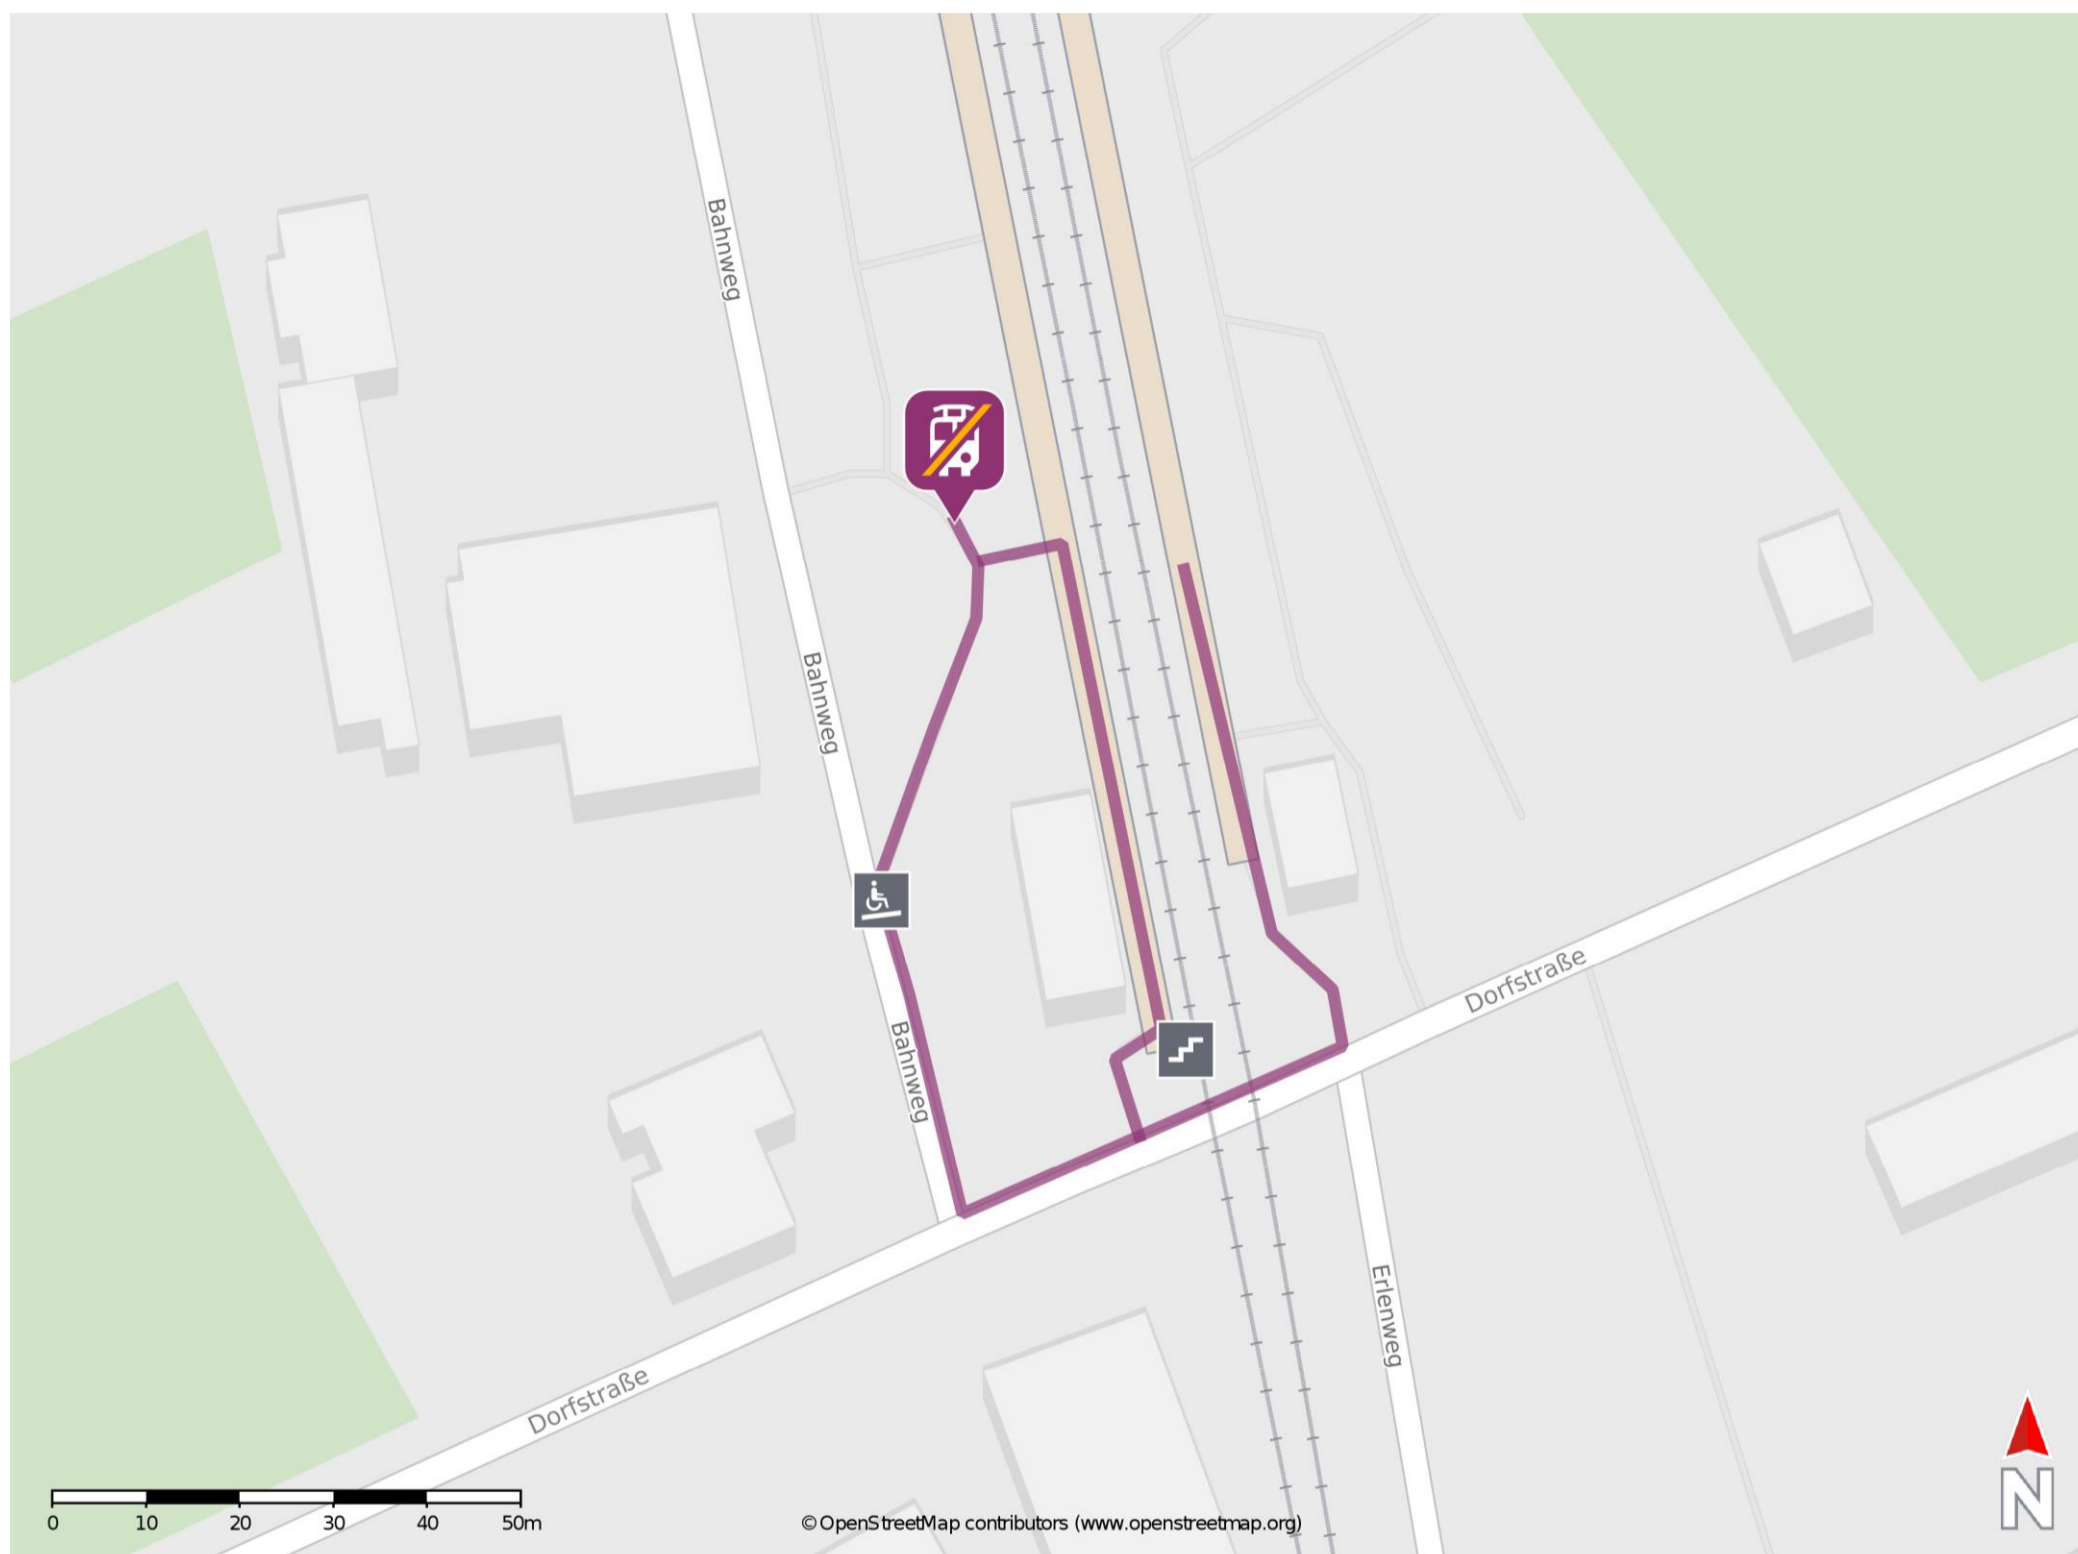

Langenhorn (Schlesw)

Wegbeschreibung Schienenersatzverkehr *

Verlassen Sie den Bahnsteig, ggf. überqueren Sie den Bahnübergang und begeben Sie sich an die Dorfstraße. Biegen Sie nach rechts ab und folgen Sie der Straße bis zum Bahnweg. Orientieren Sie sich nach rechts und begeben Sie sich an die Ersatzhaltestelle. Die Ersatzhaltestelle befindet sich an der Bushaltestelle Langenhorn Bahnhof.

* Fahrradmitnahme im Schienenersatzverkehr nur begrenzt möglich.
Im QR Code sind die Koordinaten der Ersatzhaltestelle hinterlegt.

— barrierefrei
- nicht barrierefrei