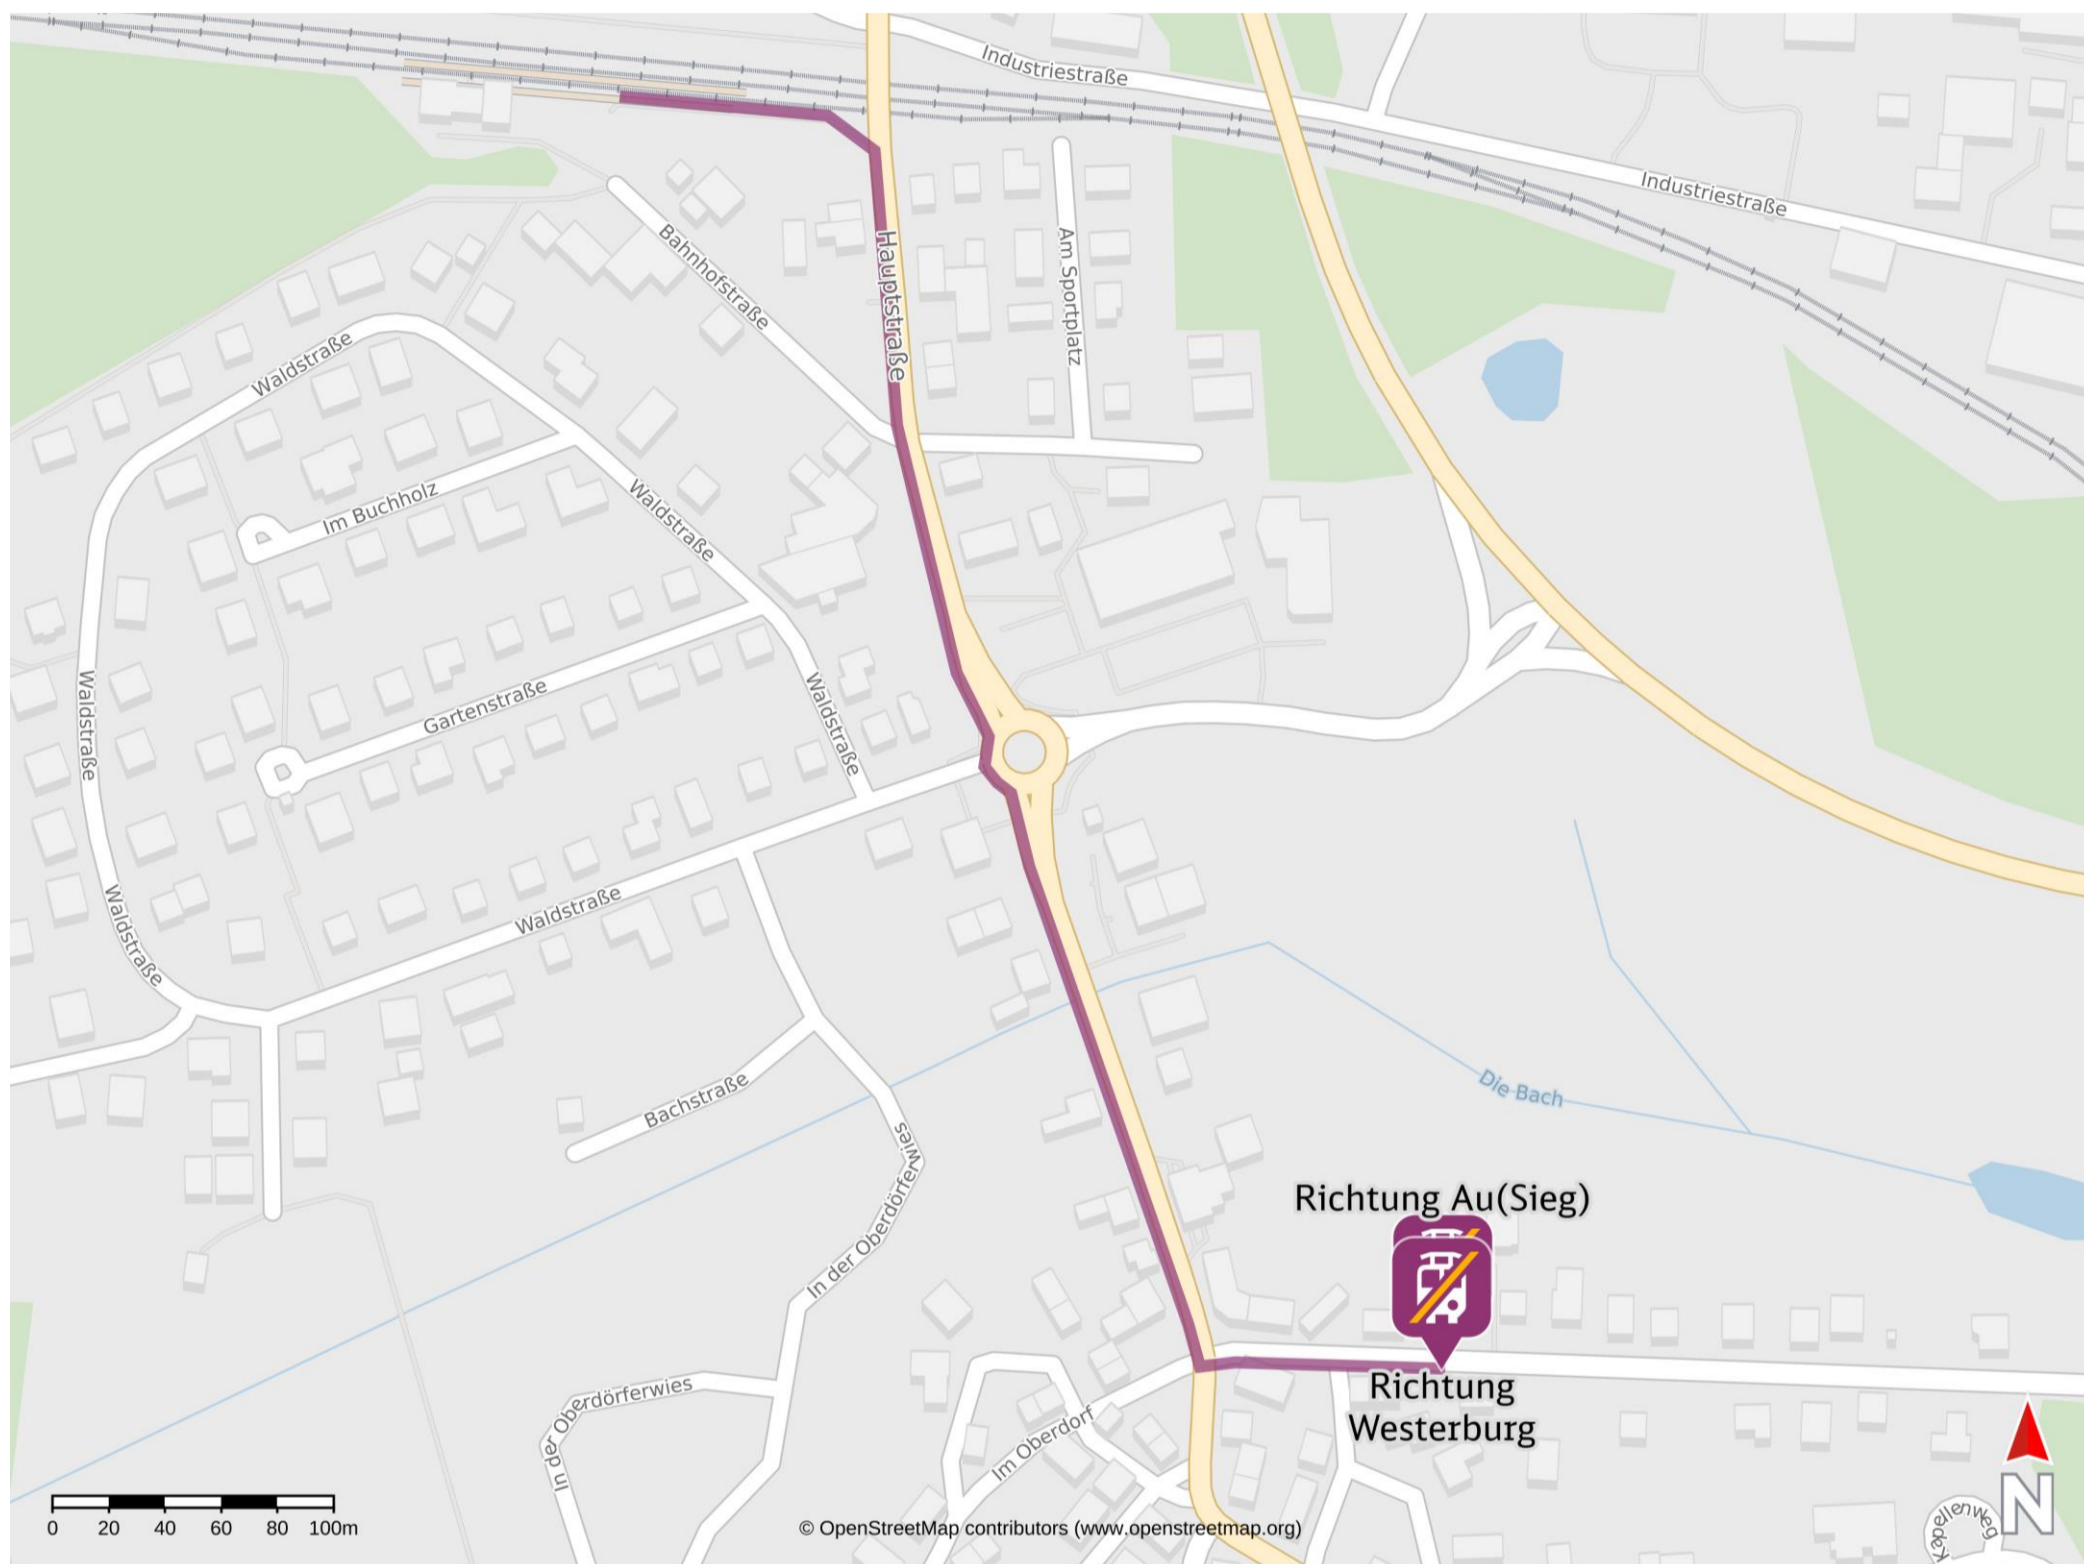

Umgebungsplan

Langenhahn

Wegbeschreibung Schienenersatzverkehr *

Befristete Änderung bis 28. April 2024:

Ersatzhaltestelle Richtung Westerbürg

Verlassen Sie den Bahnsteig und begeben Sie sich an die Hauptstraße. Halten Sie sich rechts und folgen Sie der Hauptstraße ca. 400 Meter bis zur Kreuzung der Westerbürger Straße. Biegen Sie nach links in diese ein, ggf. überqueren Sie die Straße, und folgen Sie dieser bis zu den Ersatzhaltestellen.

Ersatzhaltestelle Richtung Au (Sieg)

*Fahrradmitnahme im Schienenersatzverkehr nur begrenzt, teilweise gar nicht möglich. Bitte informieren Sie sich bei dem von Ihnen genutzten Eisenbahnverkehrsunternehmen. Im QR Code sind die Koordinaten der Ersatzhaltestelle hinterlegt.