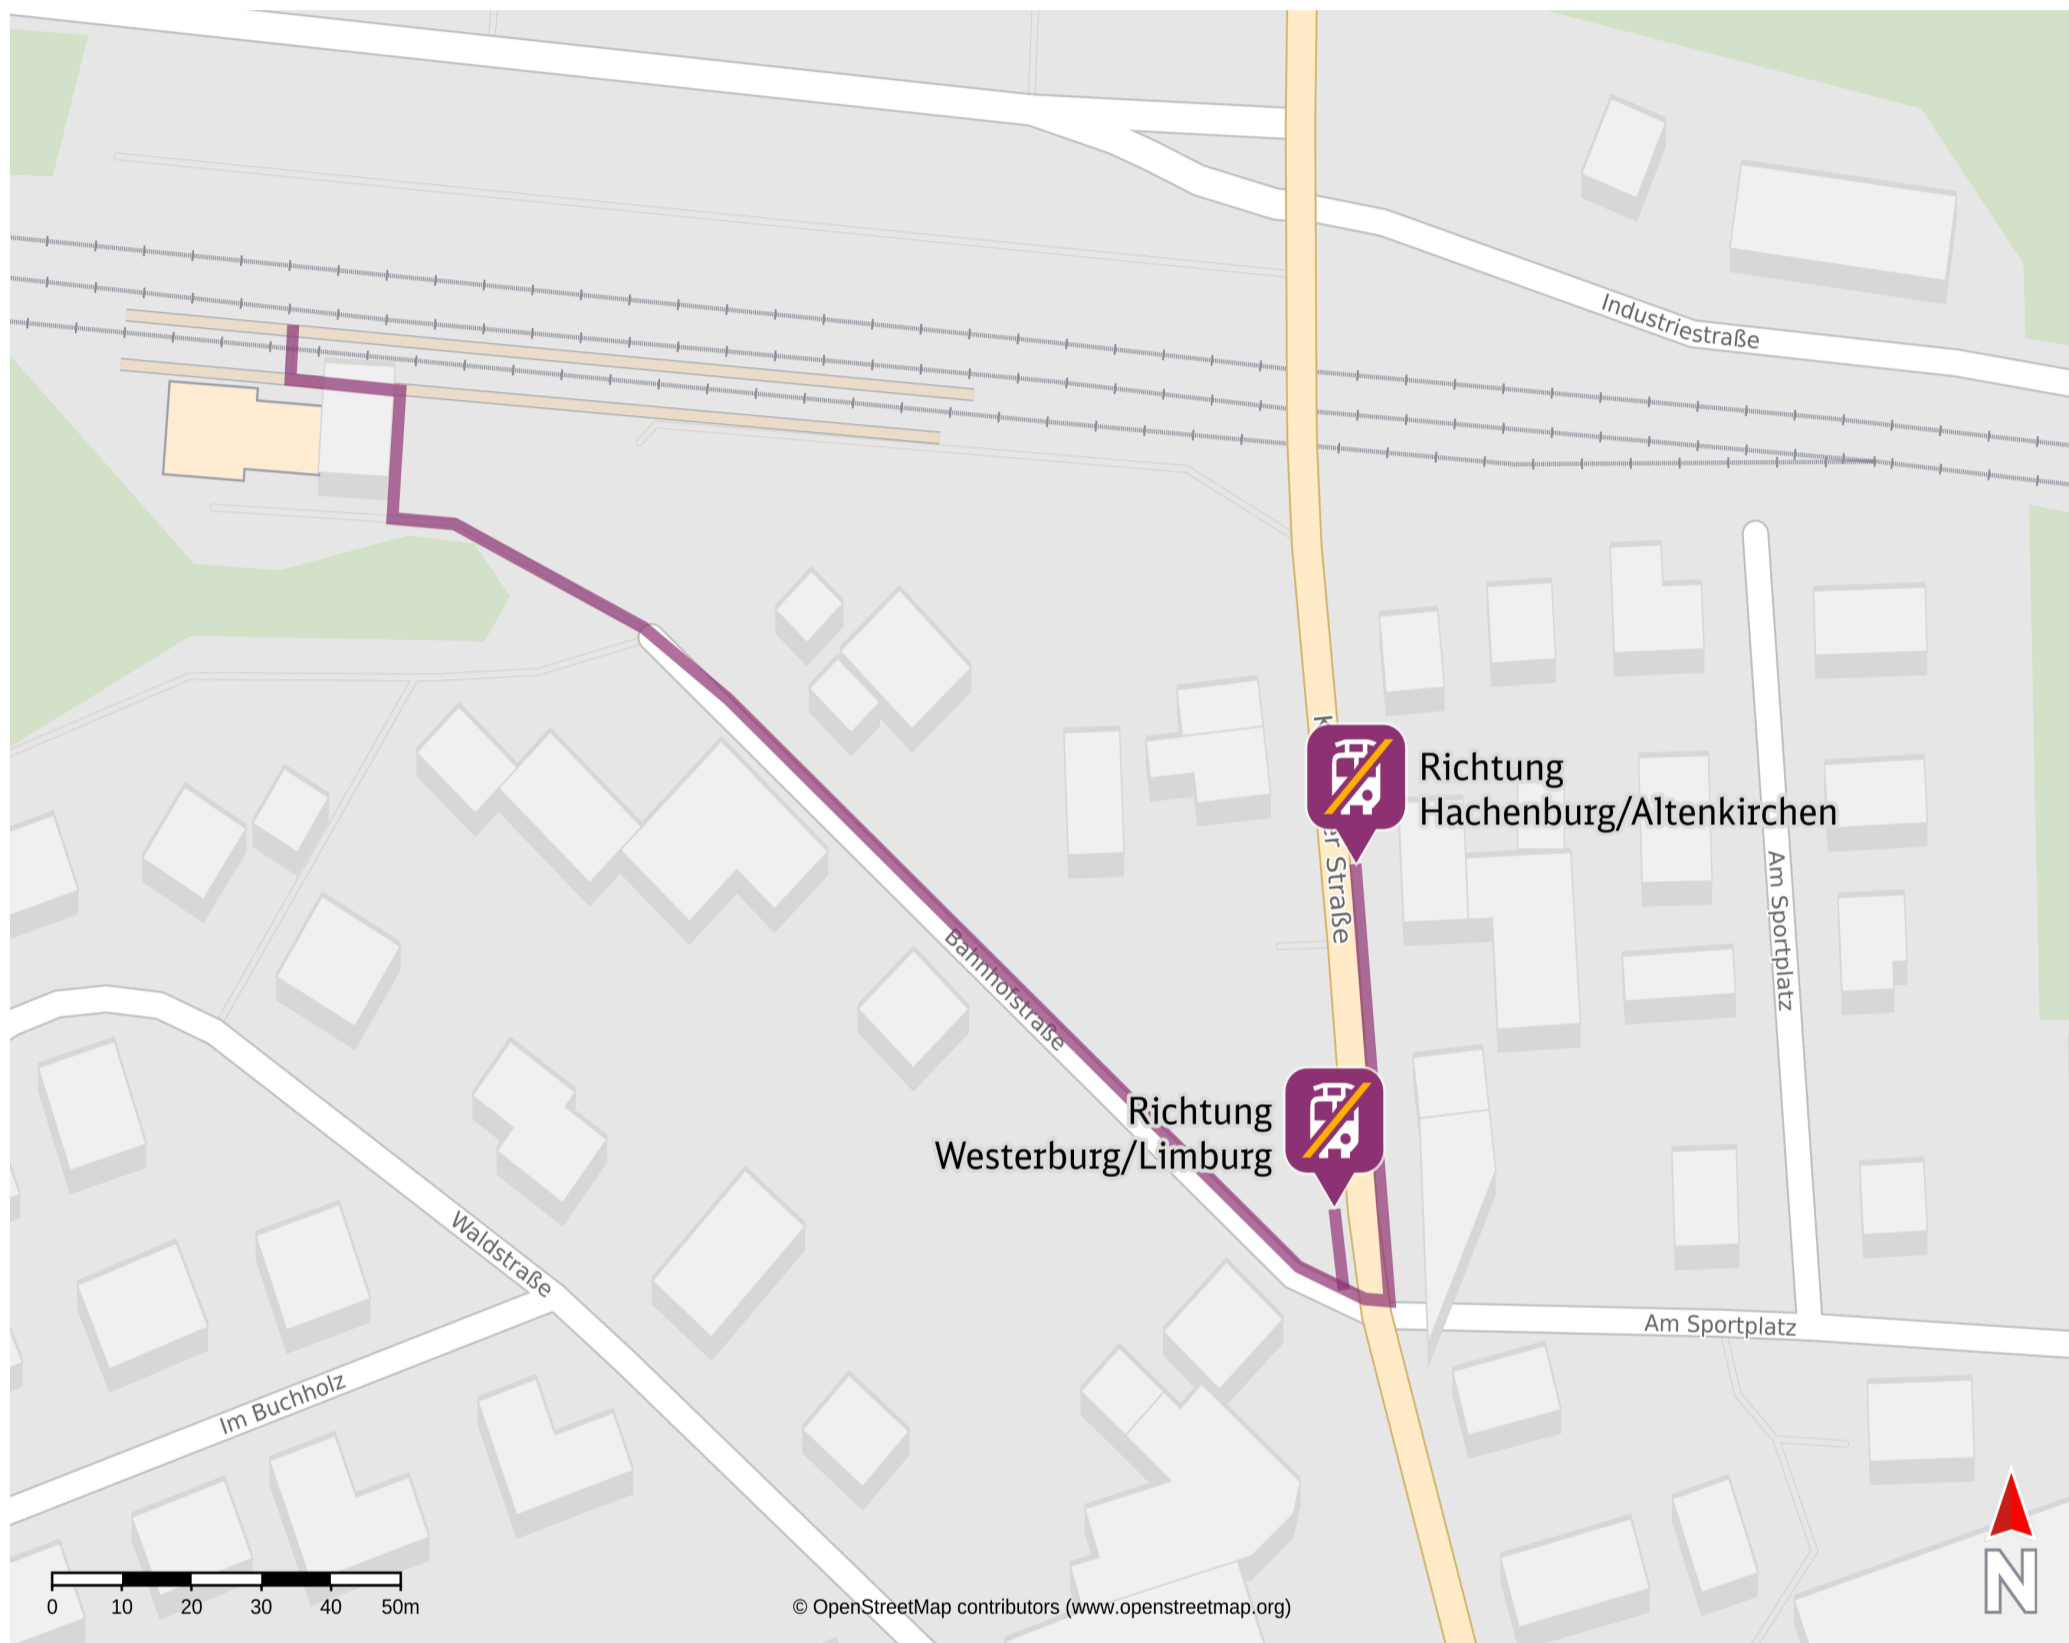

# Umgebungsplan

## Langenhahn

17.10.2024, 10:37

### Wegbeschreibung Schienenersatzverkehr\*

Verlassen Sie den Bahnsteig und begeben Sie sich an die Bahnhofstraße. Halten Sie sich links und folgen Sie der Bahnhofstraße bis zur Kreuzung Koblenzer Straße. Biegen Sie nach links in diese ein, ggf. überqueren Sie die Straße, und folgen Sie dieser bis zu den Ersatzhaltestellen an den Haltestellen Langenhahn Bahnhof.

Ersatzhaltestelle Richtung  
Hachenburg/Altenkirchen

Ersatzhaltestelle Richtung  
Westerburg/Limburg

\*Fahrradmitnahme im Schienenersatzverkehr nur begrenzt, teilweise gar nicht möglich. Bitte informieren Sie sich bei dem von Ihnen genutzten Eisenbahnverkehrsunternehmen.  
Im QR Code sind die Koordinaten der Ersatzhaltestelle hinterlegt.