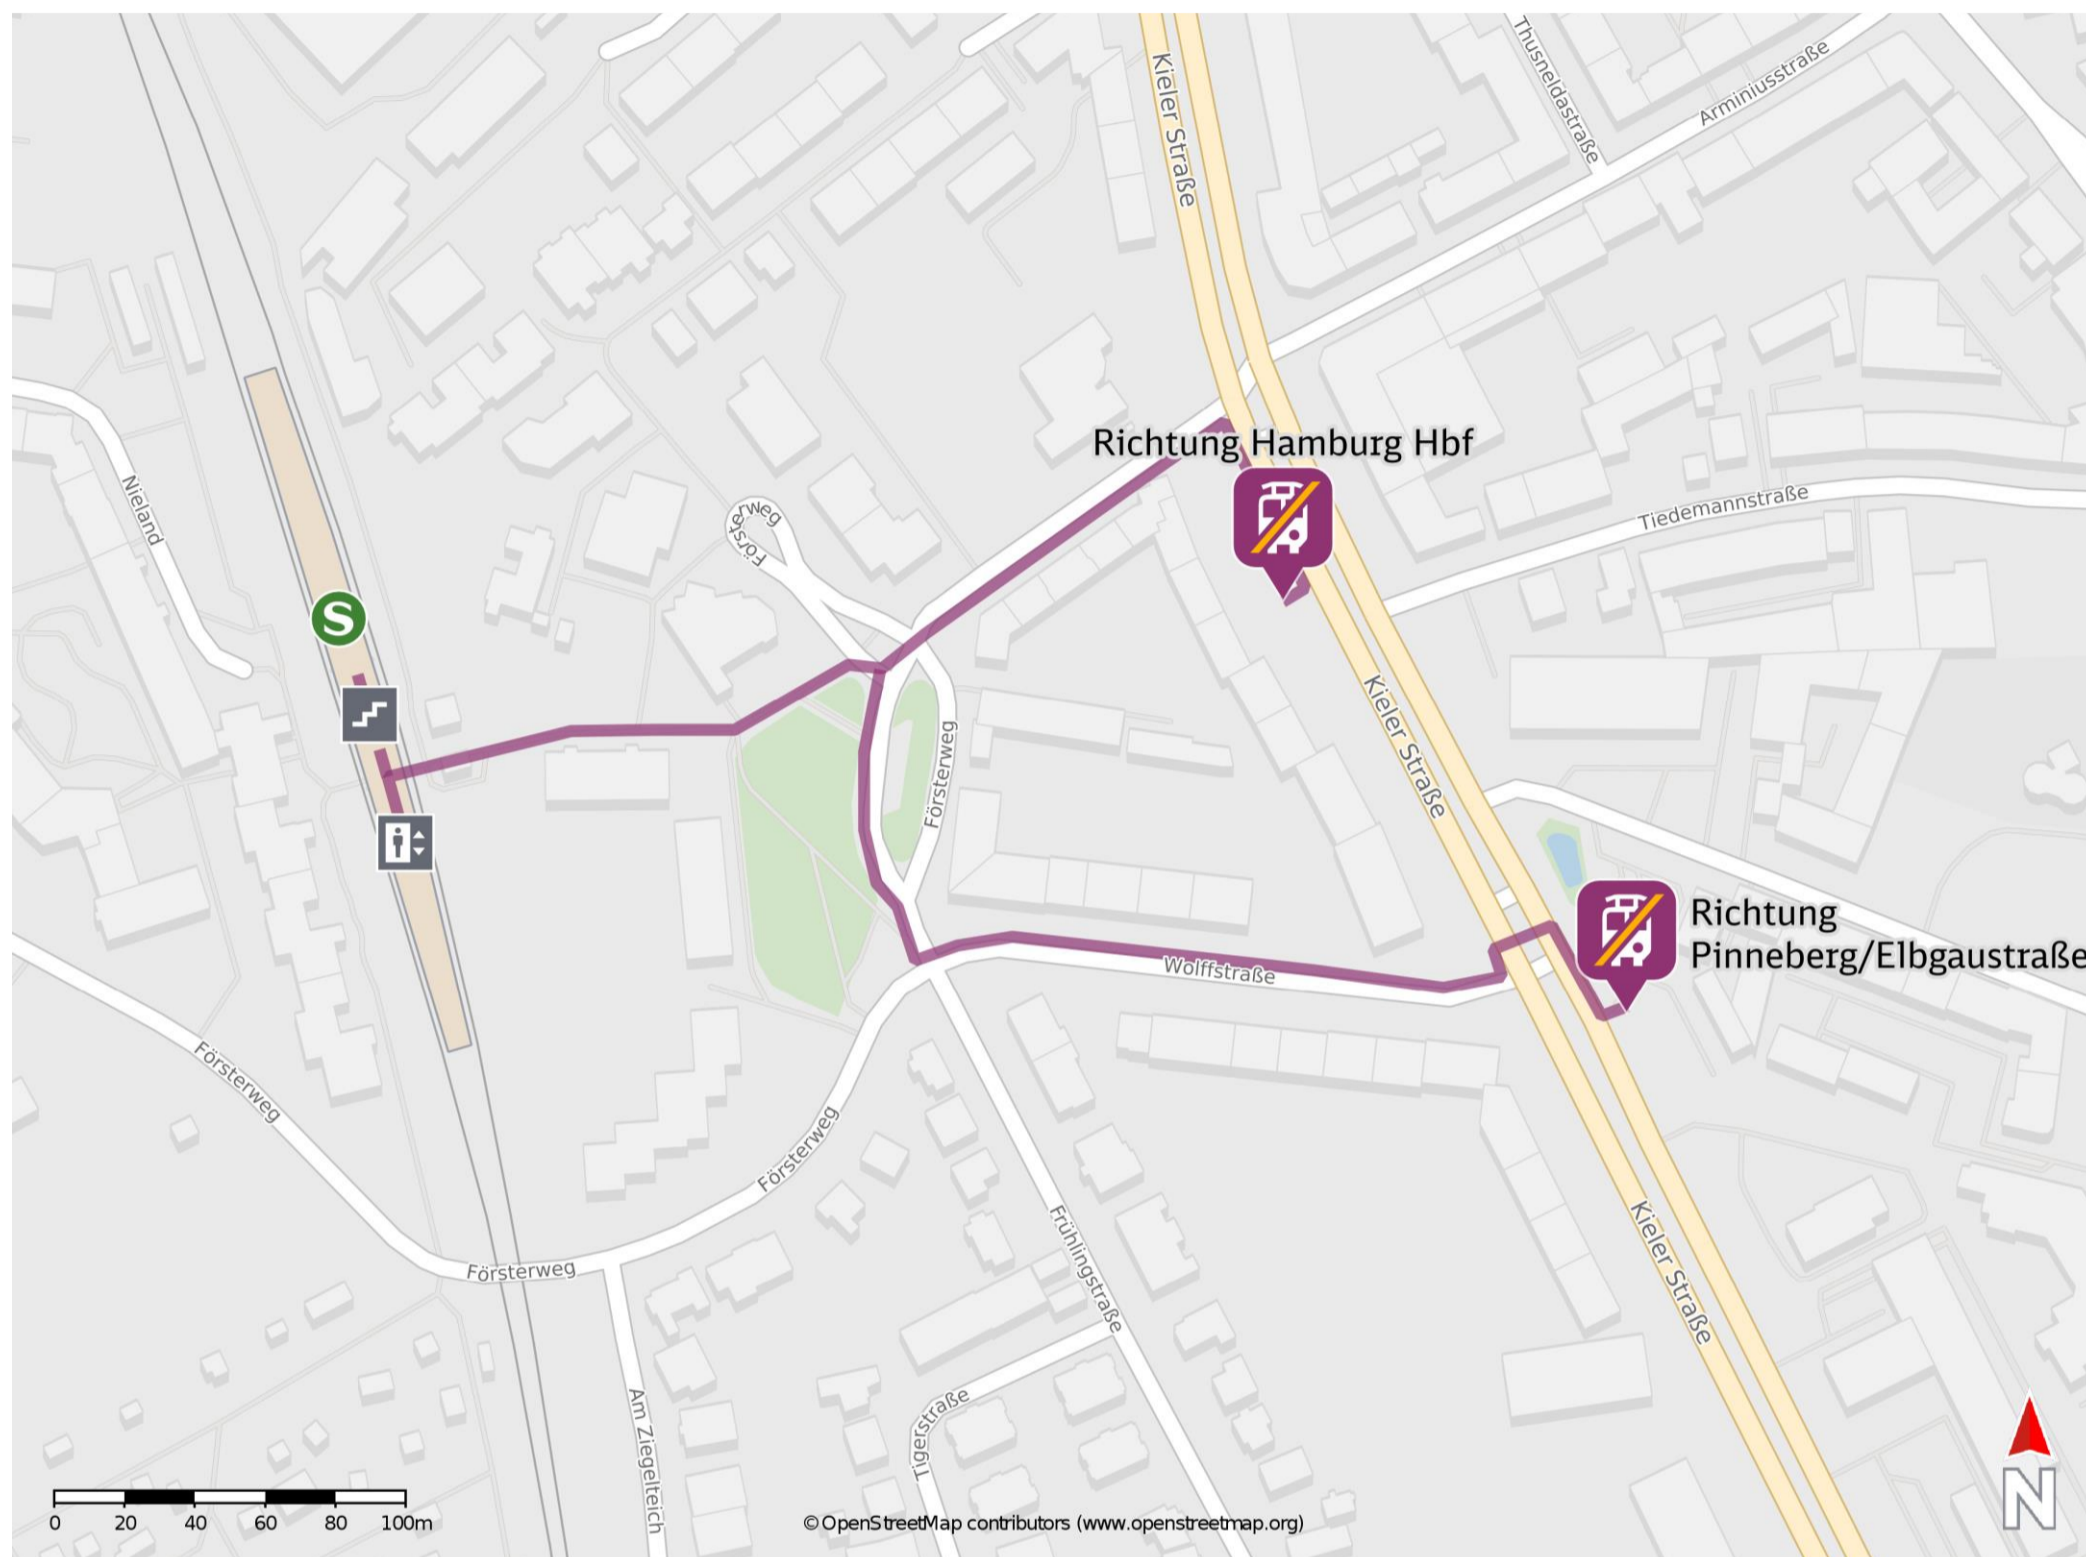

Langenfelde

Ersatzhaltestelle Richtung Pinneberg/ Elbgaustraße

Ersatzhaltestelle Richtung Hamburg Hbf

Wegbeschreibung Schienenersatzverkehr *

Verlassen Sie den Bahnsteig und begeben Sie sich an den Försterweg. Für die Ersatzhaltestelle in Richtung Hamburg Hbf folgen Sie dem Straßenverlauf bis zur Kreuzung Försterweg/ Kieler Straße. Biegen Sie nach rechts ab und folgen Sie der Straße bis zur Ersatzhaltestelle an der Bushaltestelle Tiedemannstraße.

Für die Ersatzhaltestelle in Richtung Pinneberg/ Elbgaustraße halten Sie sich rechts und folgen Sie der Straße bis zur Kreuzung Försterweg/ Frühlingstraße/ Wolfstraße. Biegen Sie nach links ab und folge Sie der Straße bis zur Kieler Straße. Überqueren Sie die Straße an der Ampelanlage und begeben Sie sich an die Ersatzhaltestelle an der Bushaltestelle Tiedemannstraße.

* Fahrradmitnahme im Schienenersatzverkehr nur begrenzt möglich.
Im QR Code sind die Koordinaten der Ersatzhaltestelle hinterlegt.

barrierefrei
 nicht barrierefrei