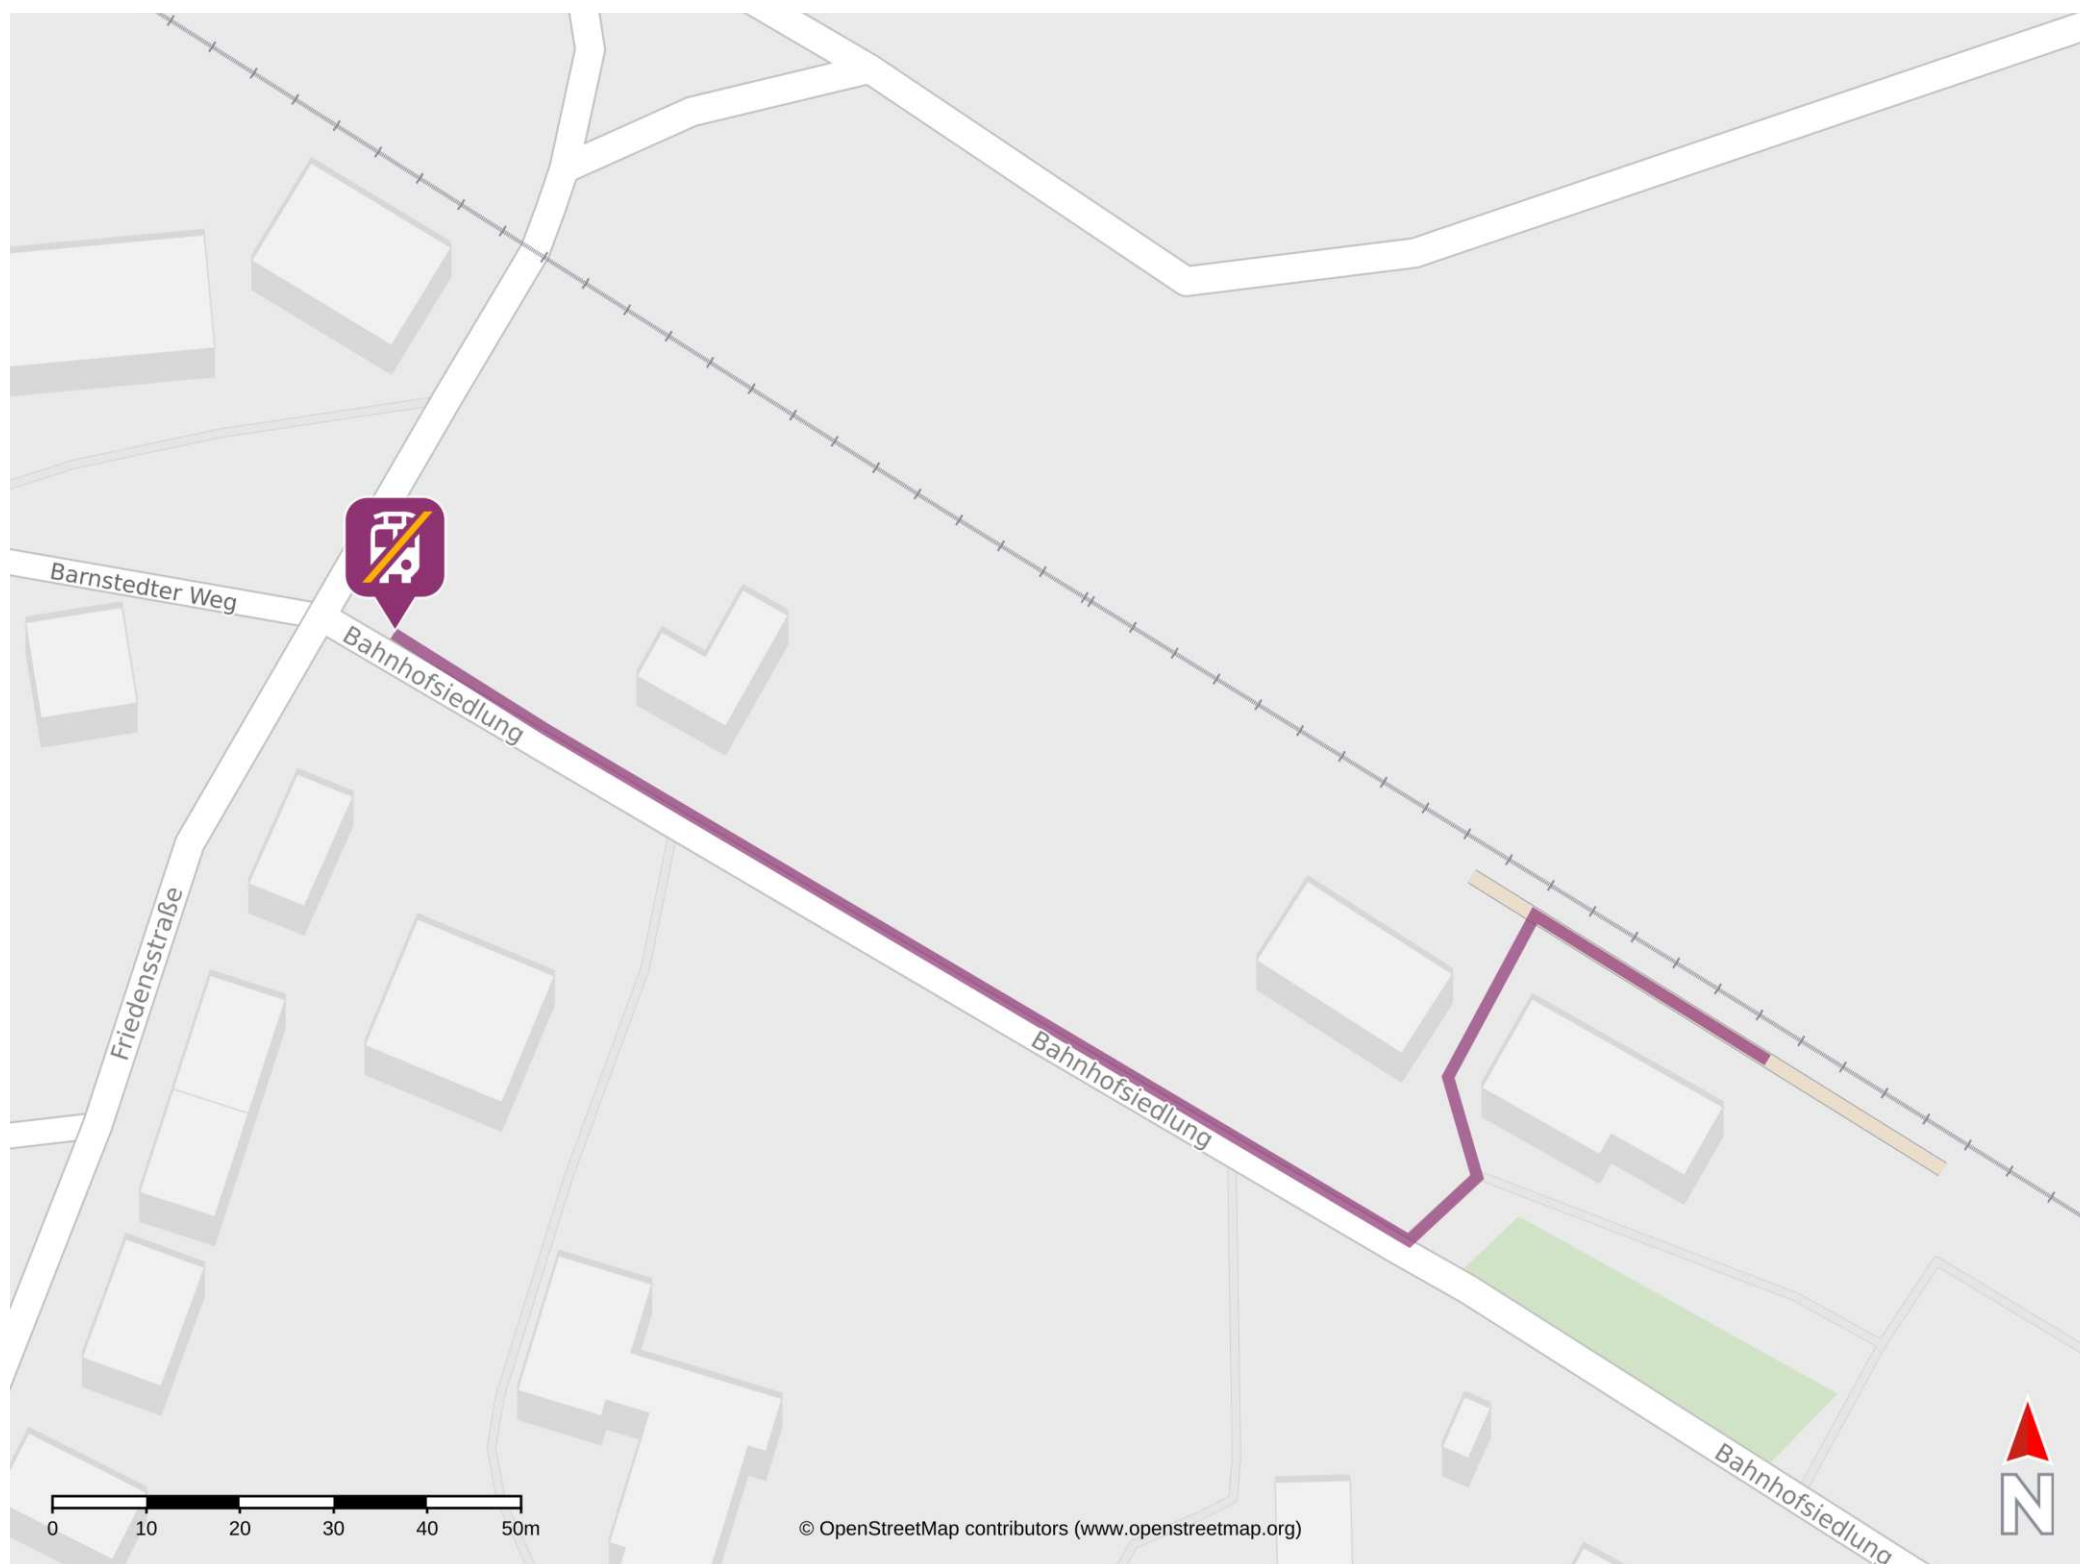

Umgebungsplan

Langeneichstädt

Wegbeschreibung Schienenersatzverkehr *

Verlassen Sie den Bahnsteig und begeben Sie sich an die Straße Bahnhofsiedlung. Laufen Sie rechts die Straße entlang und folgen Sie dem Straßenverlauf bis zur Ersatzhaltestelle. Die Ersatzhaltestelle befindet sich an der Haltestelle Barnstädter Weg.

*Fahrradmitnahme im Schienenersatzverkehr nur begrenzt, teilweise gar nicht möglich. Bitte informieren Sie sich bei dem von Ihnen genutzten Eisenbahnverkehrsunternehmen. Im QR Code sind die Koordinaten der Ersatzhaltestelle hinterlegt.

— barrierefrei
 — nicht barrierefrei