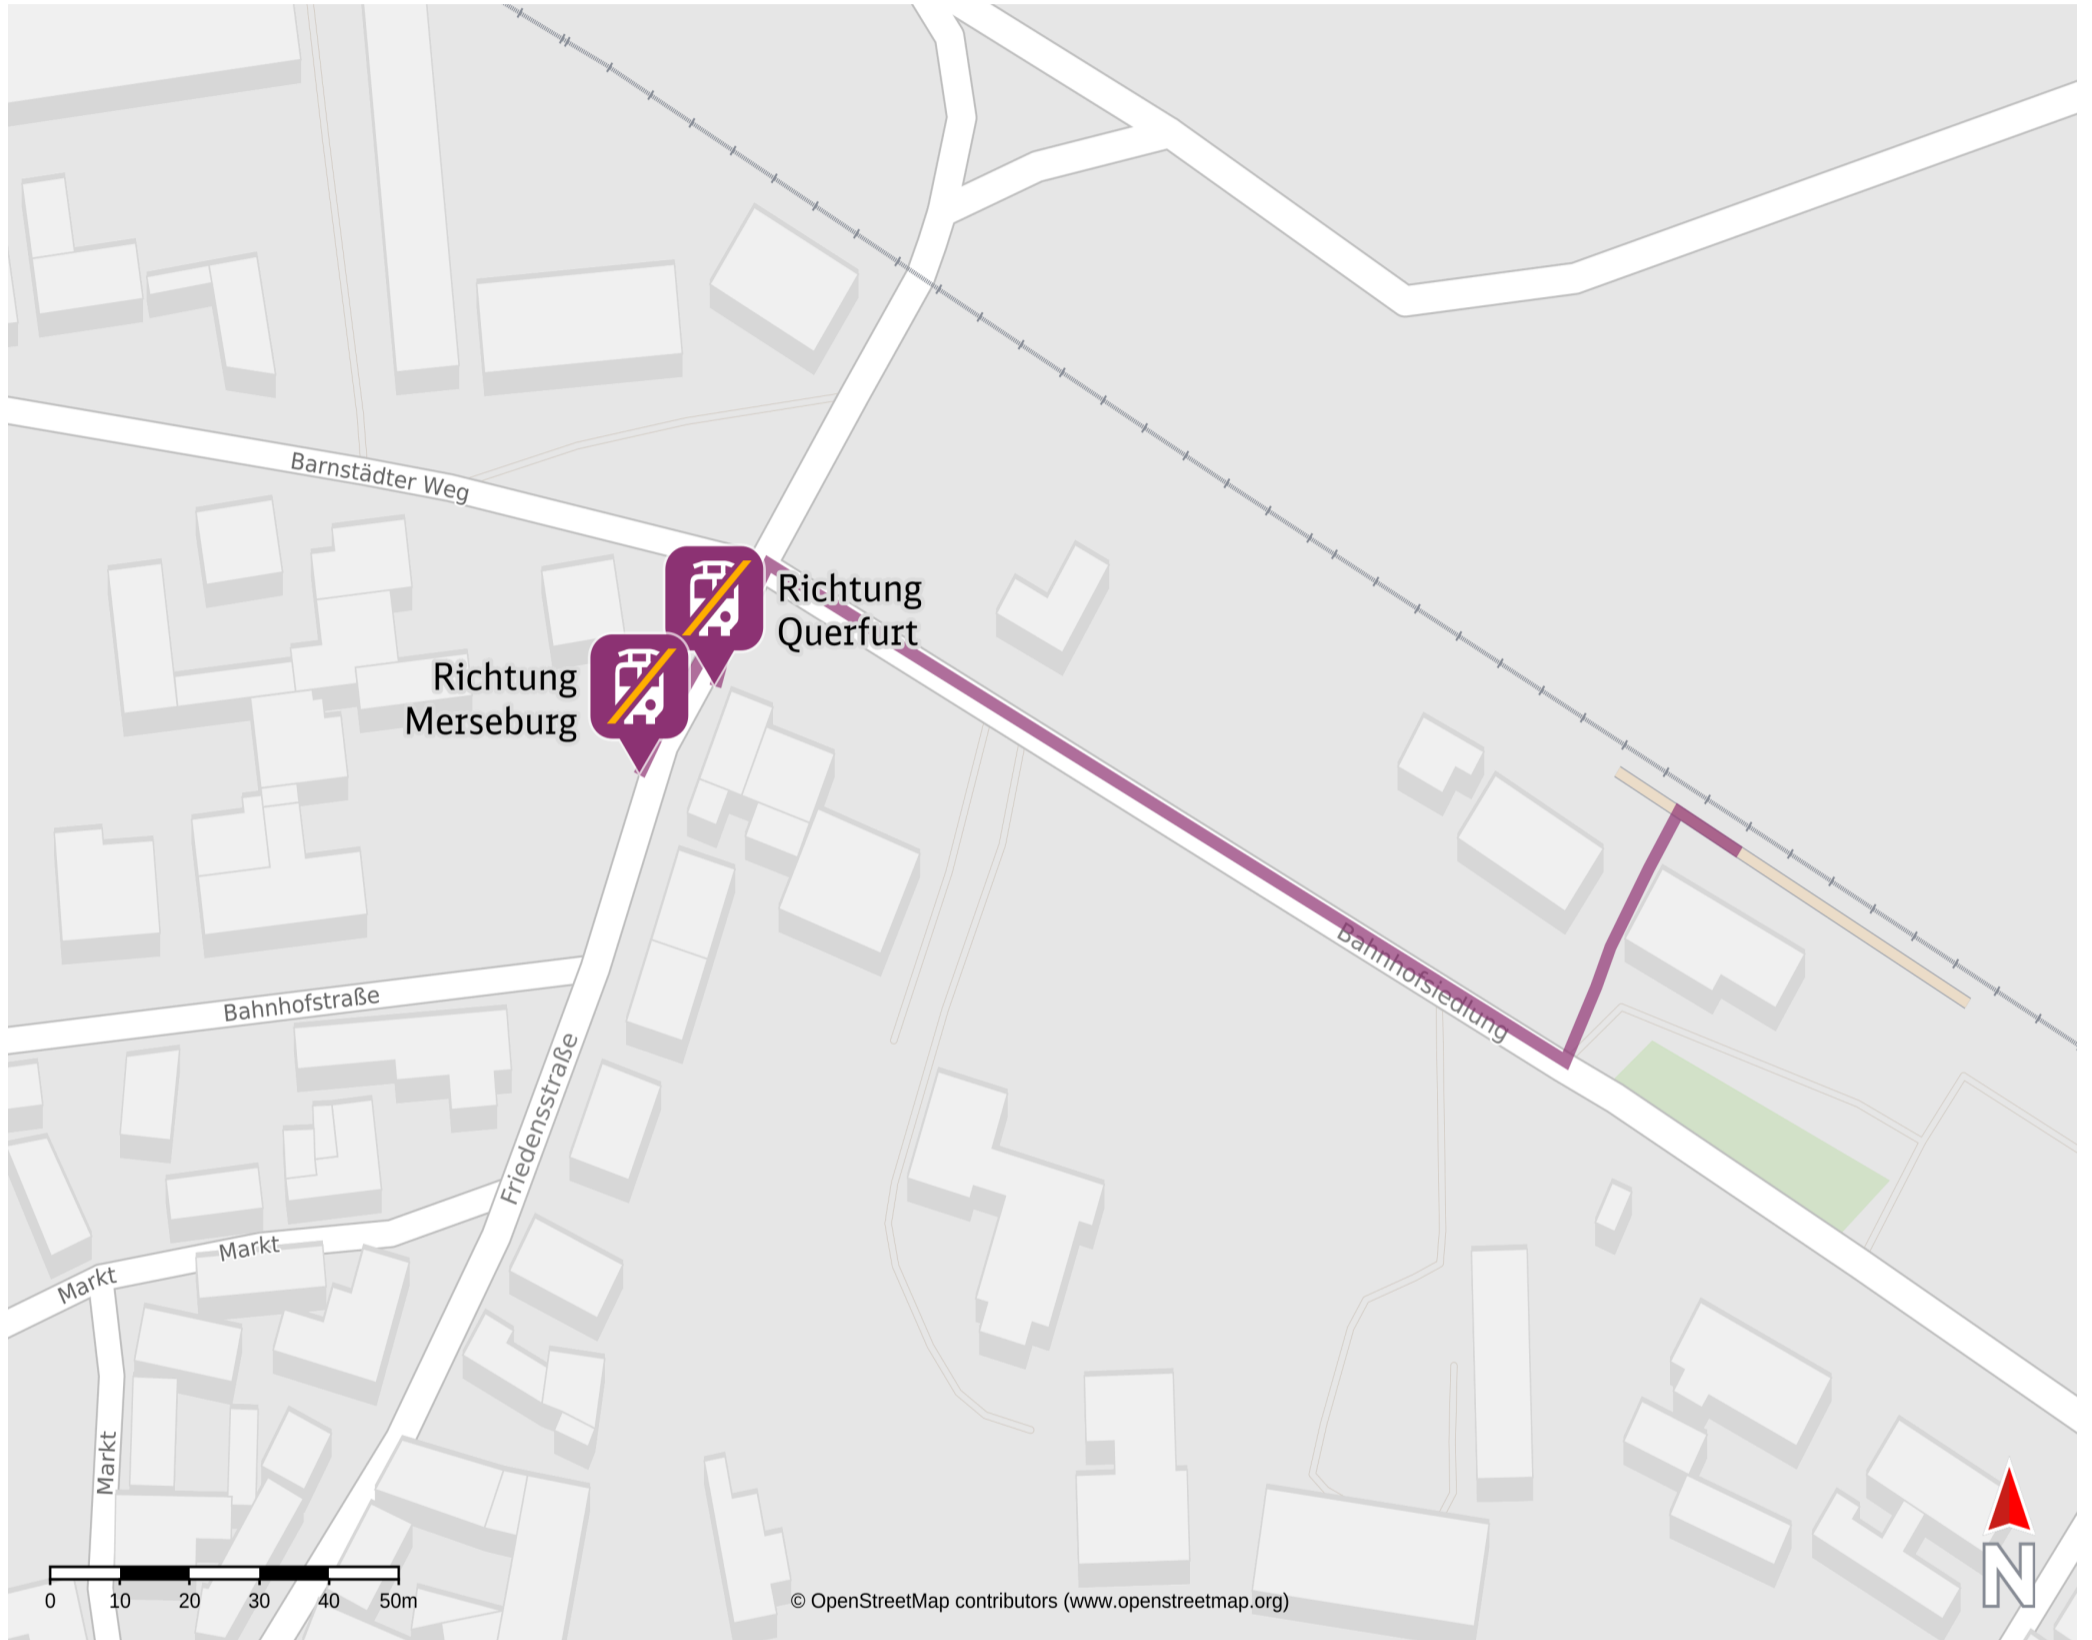

# Umgebungsplan

## Langeneichstädt

05.12.2024, 20:50

### Wegbeschreibung Schienenersatzverkehr\*

Verlassen Sie den Bahnhof und begeben Sie sich an die Straße Bahnhofssiedlung. Biegen Sie rechts ab und folgen Sie der Straße bis zur Kreuzung mit der Friedensstraße. Biegen Sie links in die Friedensstraße ein. Die Ersatzhaltestelle in Richtung Querfurt befindet sich nach ca. 20 Metern auf der linken Seite; die Ersatzhaltestelle in Richtung Merseburg befindet sich nach ca. 40 Metern auf der rechten Seite. Die Bushaltestellen tragen die Bezeichnung Barnstädter Weg.

Ersatzhaltestelle Richtung Merseburg

Ersatzhaltestelle Richtung Querfurt

\*Fahrradmitnahme im Schienenersatzverkehr nur begrenzt, teilweise gar nicht möglich. Bitte informieren Sie sich bei dem von Ihnen genutzten Eisenbahnverkehrsunternehmen. Im QR Code sind die Koordinaten der Ersatzhaltestelle hinterlegt.