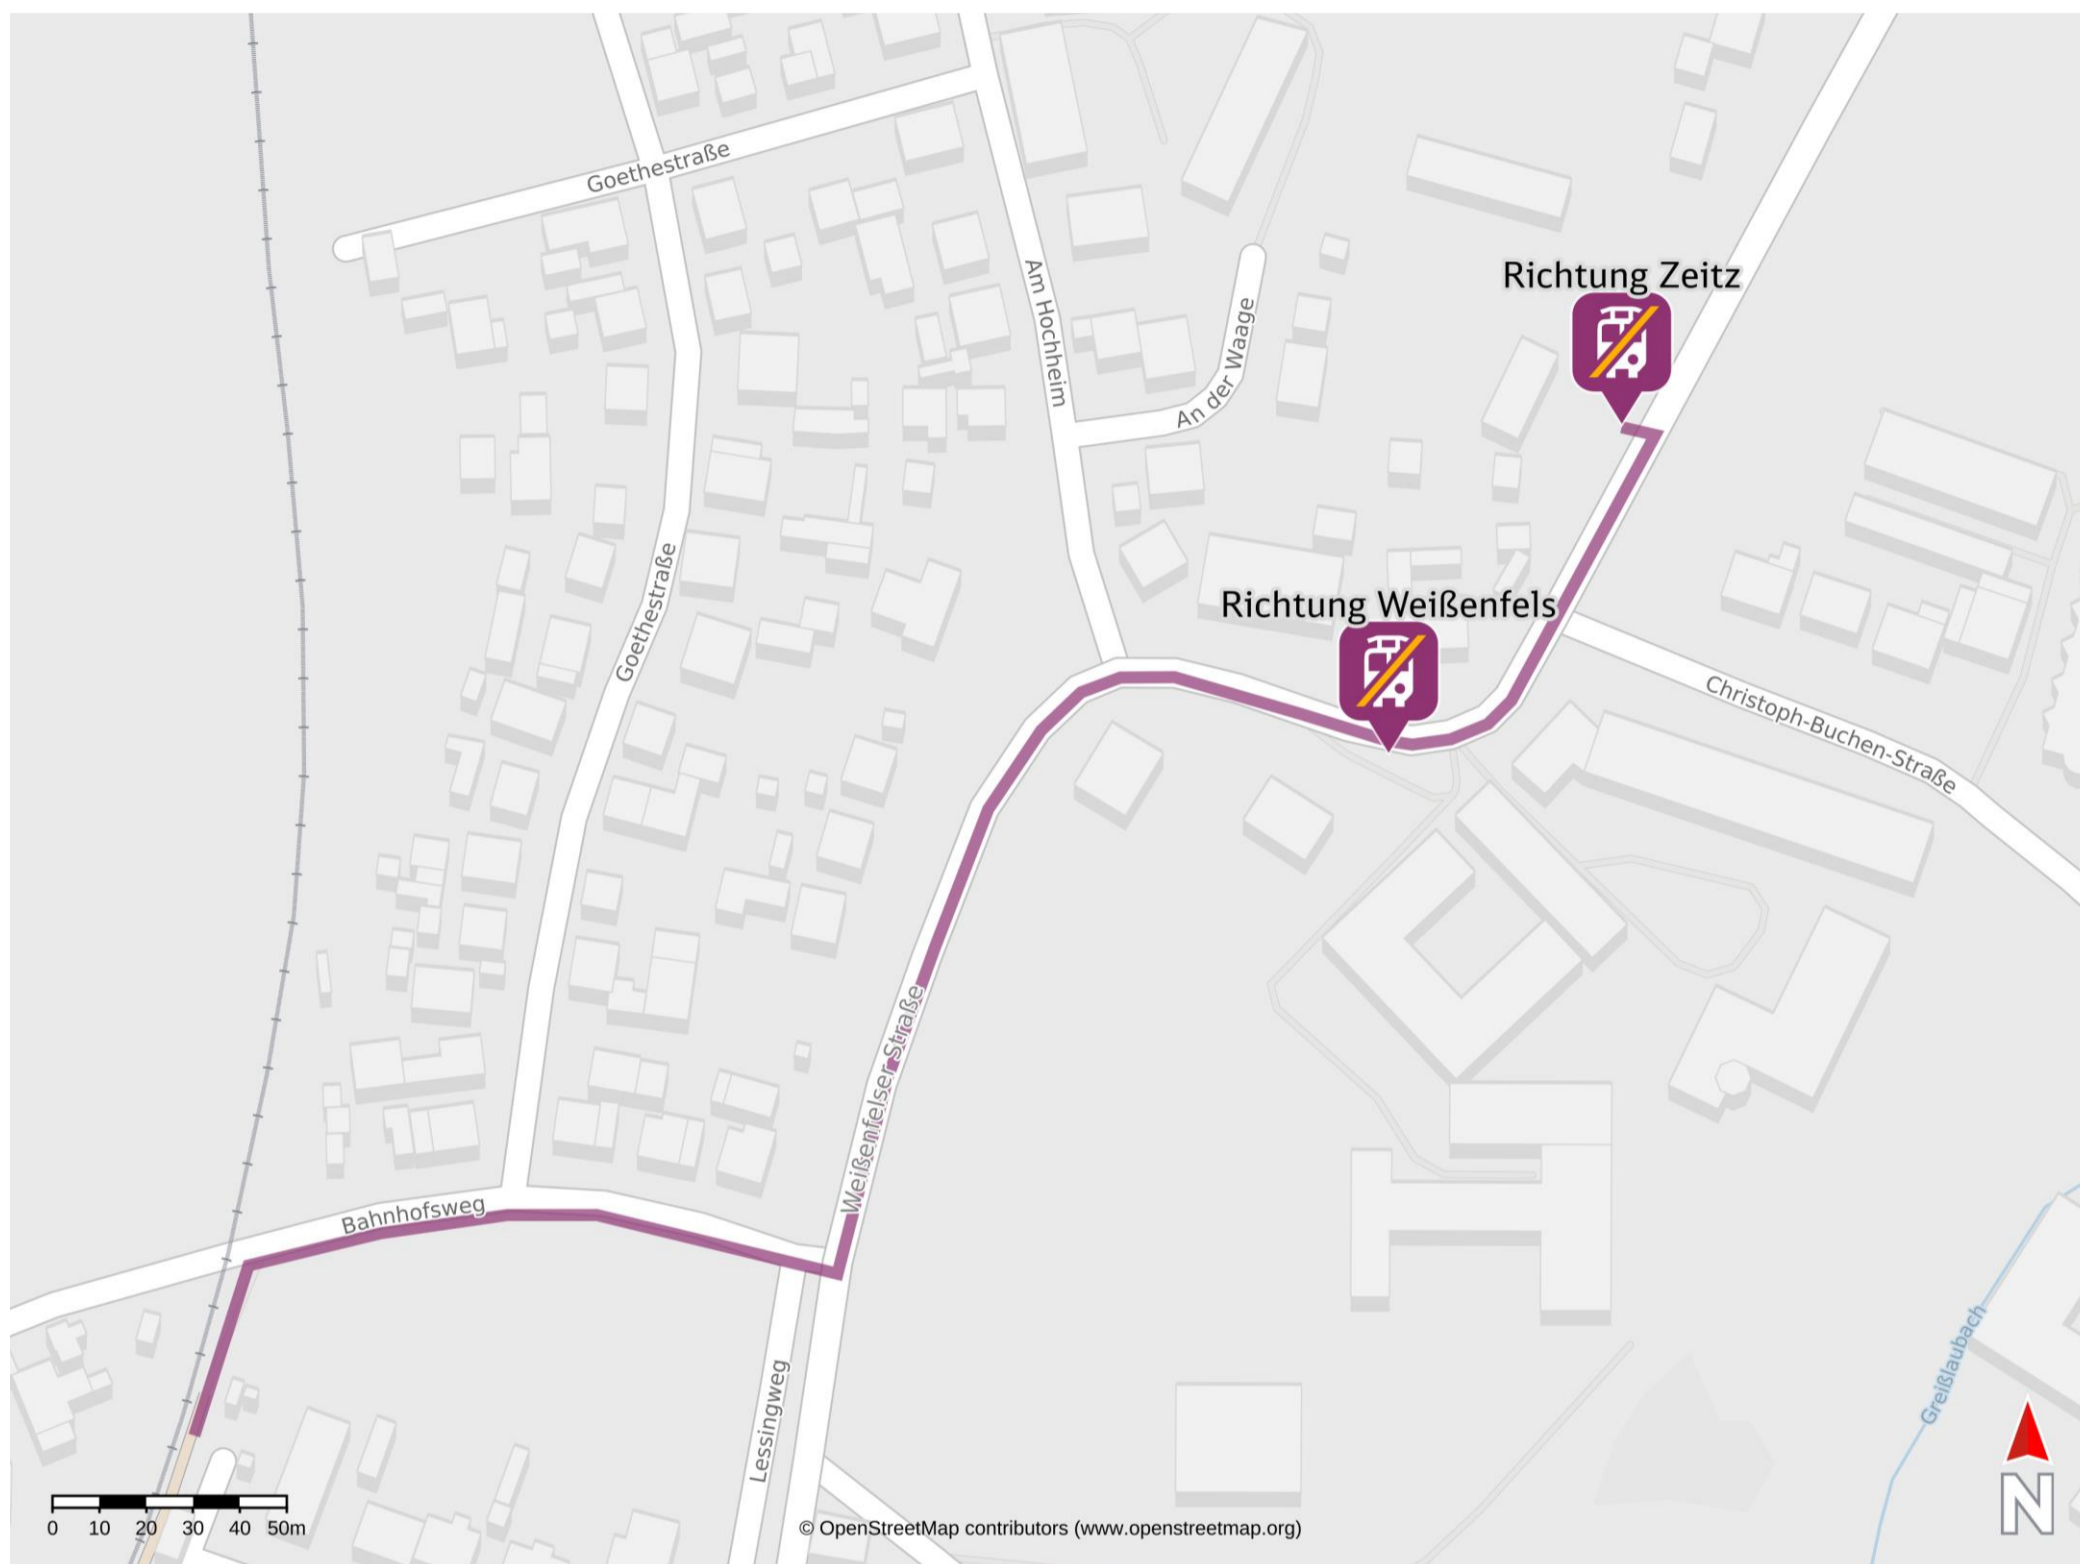

Umgebungsplan

Langendorf

Ersatzhaltestelle Richtung Weissenfels

Ersatzhaltestelle Richtung Zeitz

Wegbeschreibung Schienenersatzverkehr *

Verlassen Sie den Bahnsteig und begeben Sie sich an den Bahnhofsweg. Biegen Sie nach rechts in den Bahnhofsweg ab und folgen Sie der Straße bis zur Kreuzung Weissenfelder Straße. An der Kreuzung biegen Sie nach links ab und folgen Sie dem Straßenverlauf ca. 200 m bis zur Ersatzhaltestelle Richtung Weissenfels. Nach ca. 100 m weiter finden Sie die Ersatzhaltestelle Richtung Zeitz.

*Fahrradmitnahme im Schienenersatzverkehr nur begrenzt, teilweise gar nicht möglich. Bitte informieren Sie sich bei dem von Ihnen genutzten Eisenbahnverkehrsunternehmen. Im QR Code sind die Koordinaten der Ersatzhaltestelle hinterlegt.