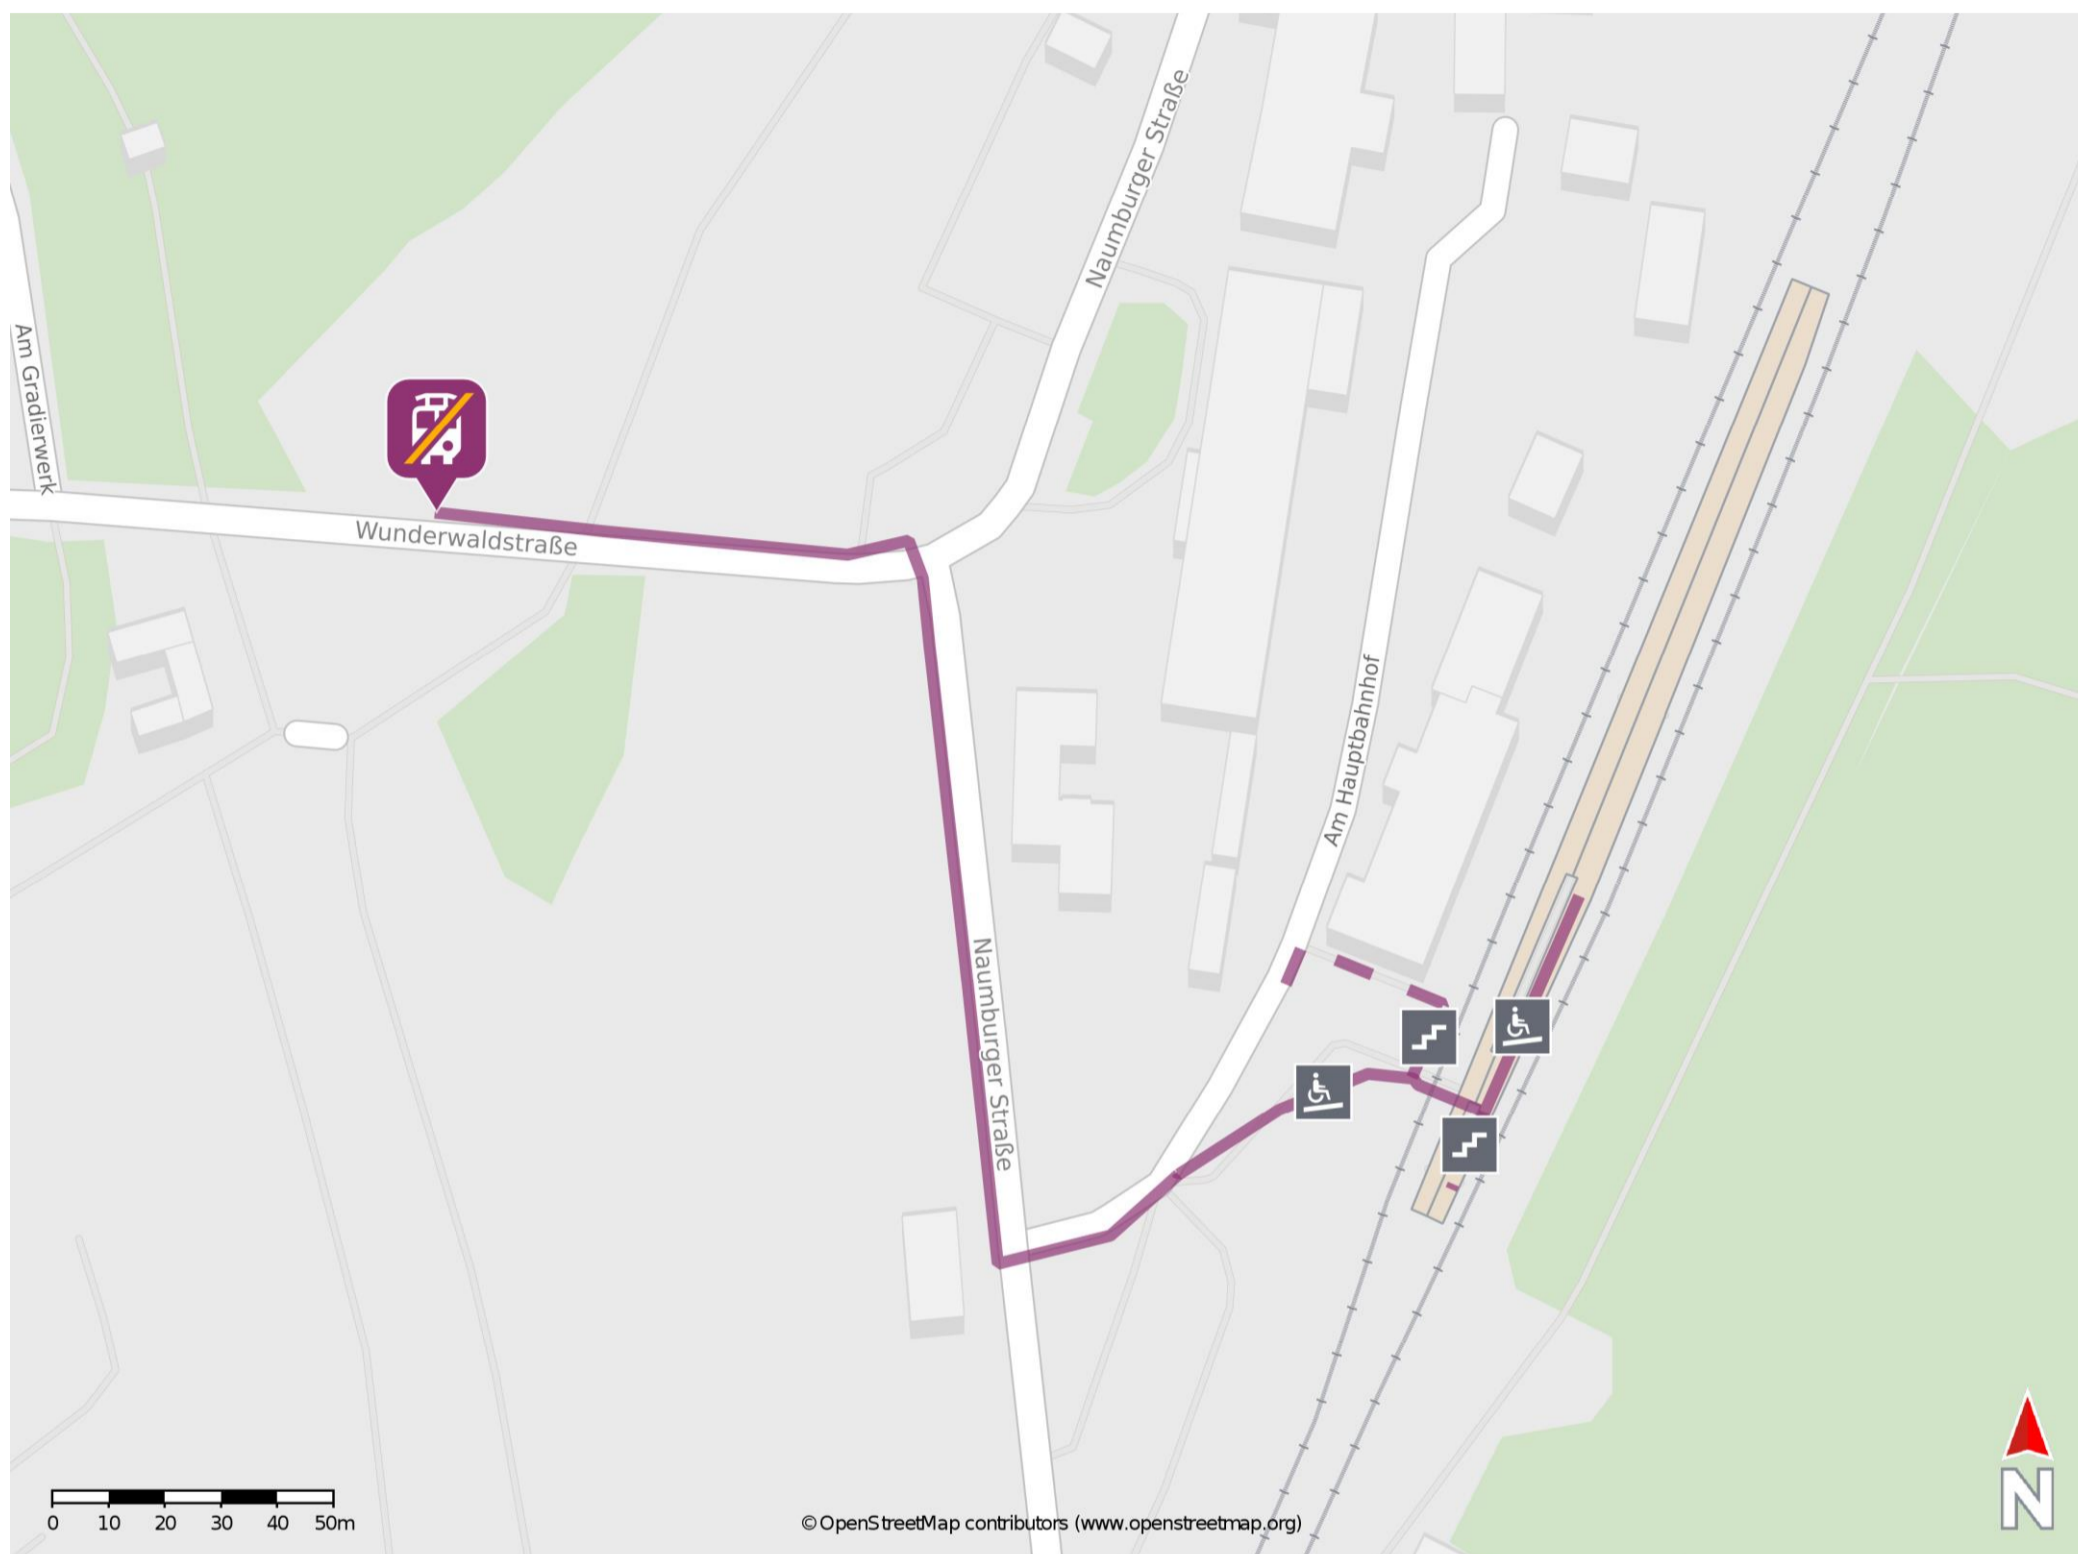

Bad Sulza

Wegbeschreibung Schienenersatzverkehr *

Verlassen Sie den Bahnsteig und begeben Sie sich an die Straße Am Hauptbahnhof. Biegen Sie nach links ab und folgen Sie dem Straßenverlauf bis zur Naumburger Straße. Biegen Sie nach rechts ab und folgen Sie dem Straßenverlauf bis zur Wunderwaldstraße. Biegen Sie nach links ab und folgen Sie der Straße bis zur Ersatzhaltestelle. Die Ersatzhaltestelle befindet sich an der Bushaltestelle Bad Sulza, Bad.

* Fahrradmitnahme im Schienenersatzverkehr nur begrenzt möglich.
Im QR Code sind die Koordinaten der Ersatzhaltestelle hinterlegt.

— barrierefrei
- - nicht barrierefrei