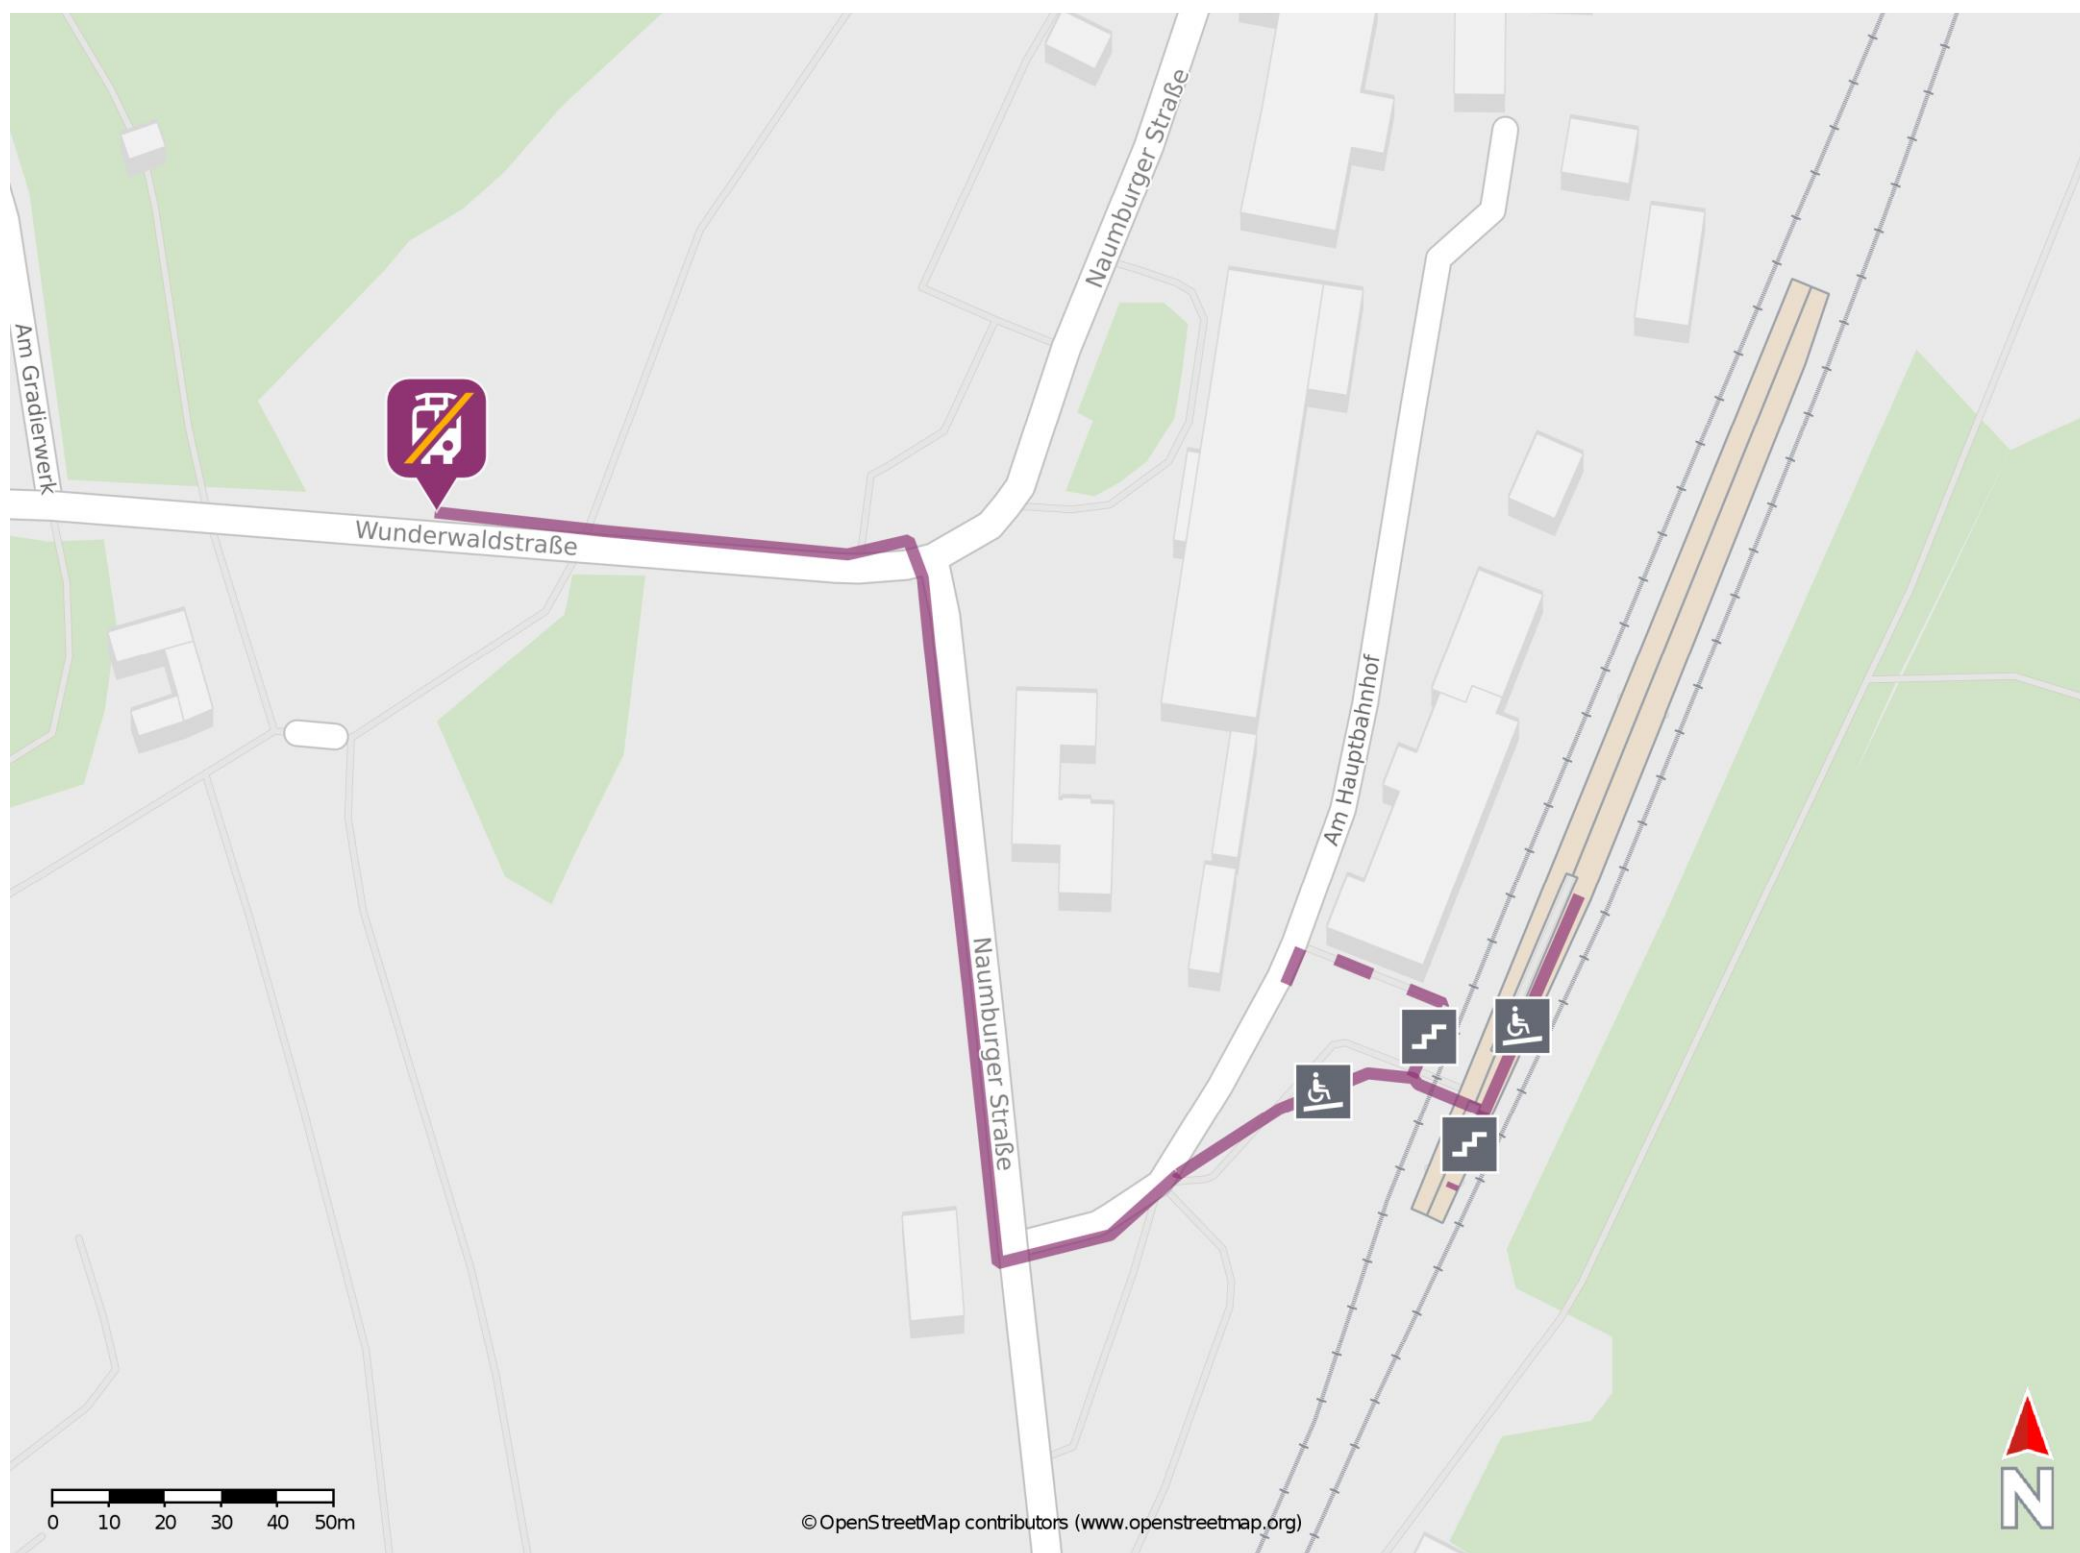

Bad Sulza

Wegbeschreibung Schienenersatzverkehr *

Verlassen Sie den Bahnsteig und begeben Sie sich an die Straße Am Hauptbahnhof. Biegen Sie nach links ab und folgen Sie dem Straßenverlauf bis zur Naumburger Straße. Biegen Sie nach rechts ab und folgen Sie dem Straßenverlauf bis zur Wunderwaldstraße. Biegen Sie nach links ab und folgen Sie der Straße bis zur Ersatzhaltestelle. Die Ersatzhaltestelle befindet sich an der Bushaltestelle Bad Sulza, Bad.

* Fahrradmitnahme im Schienenersatzverkehr nur begrenzt möglich.
Im QR Code sind die Koordinaten der Ersatzhaltestelle hinterlegt.

— barrierefrei
- - nicht barrierefrei