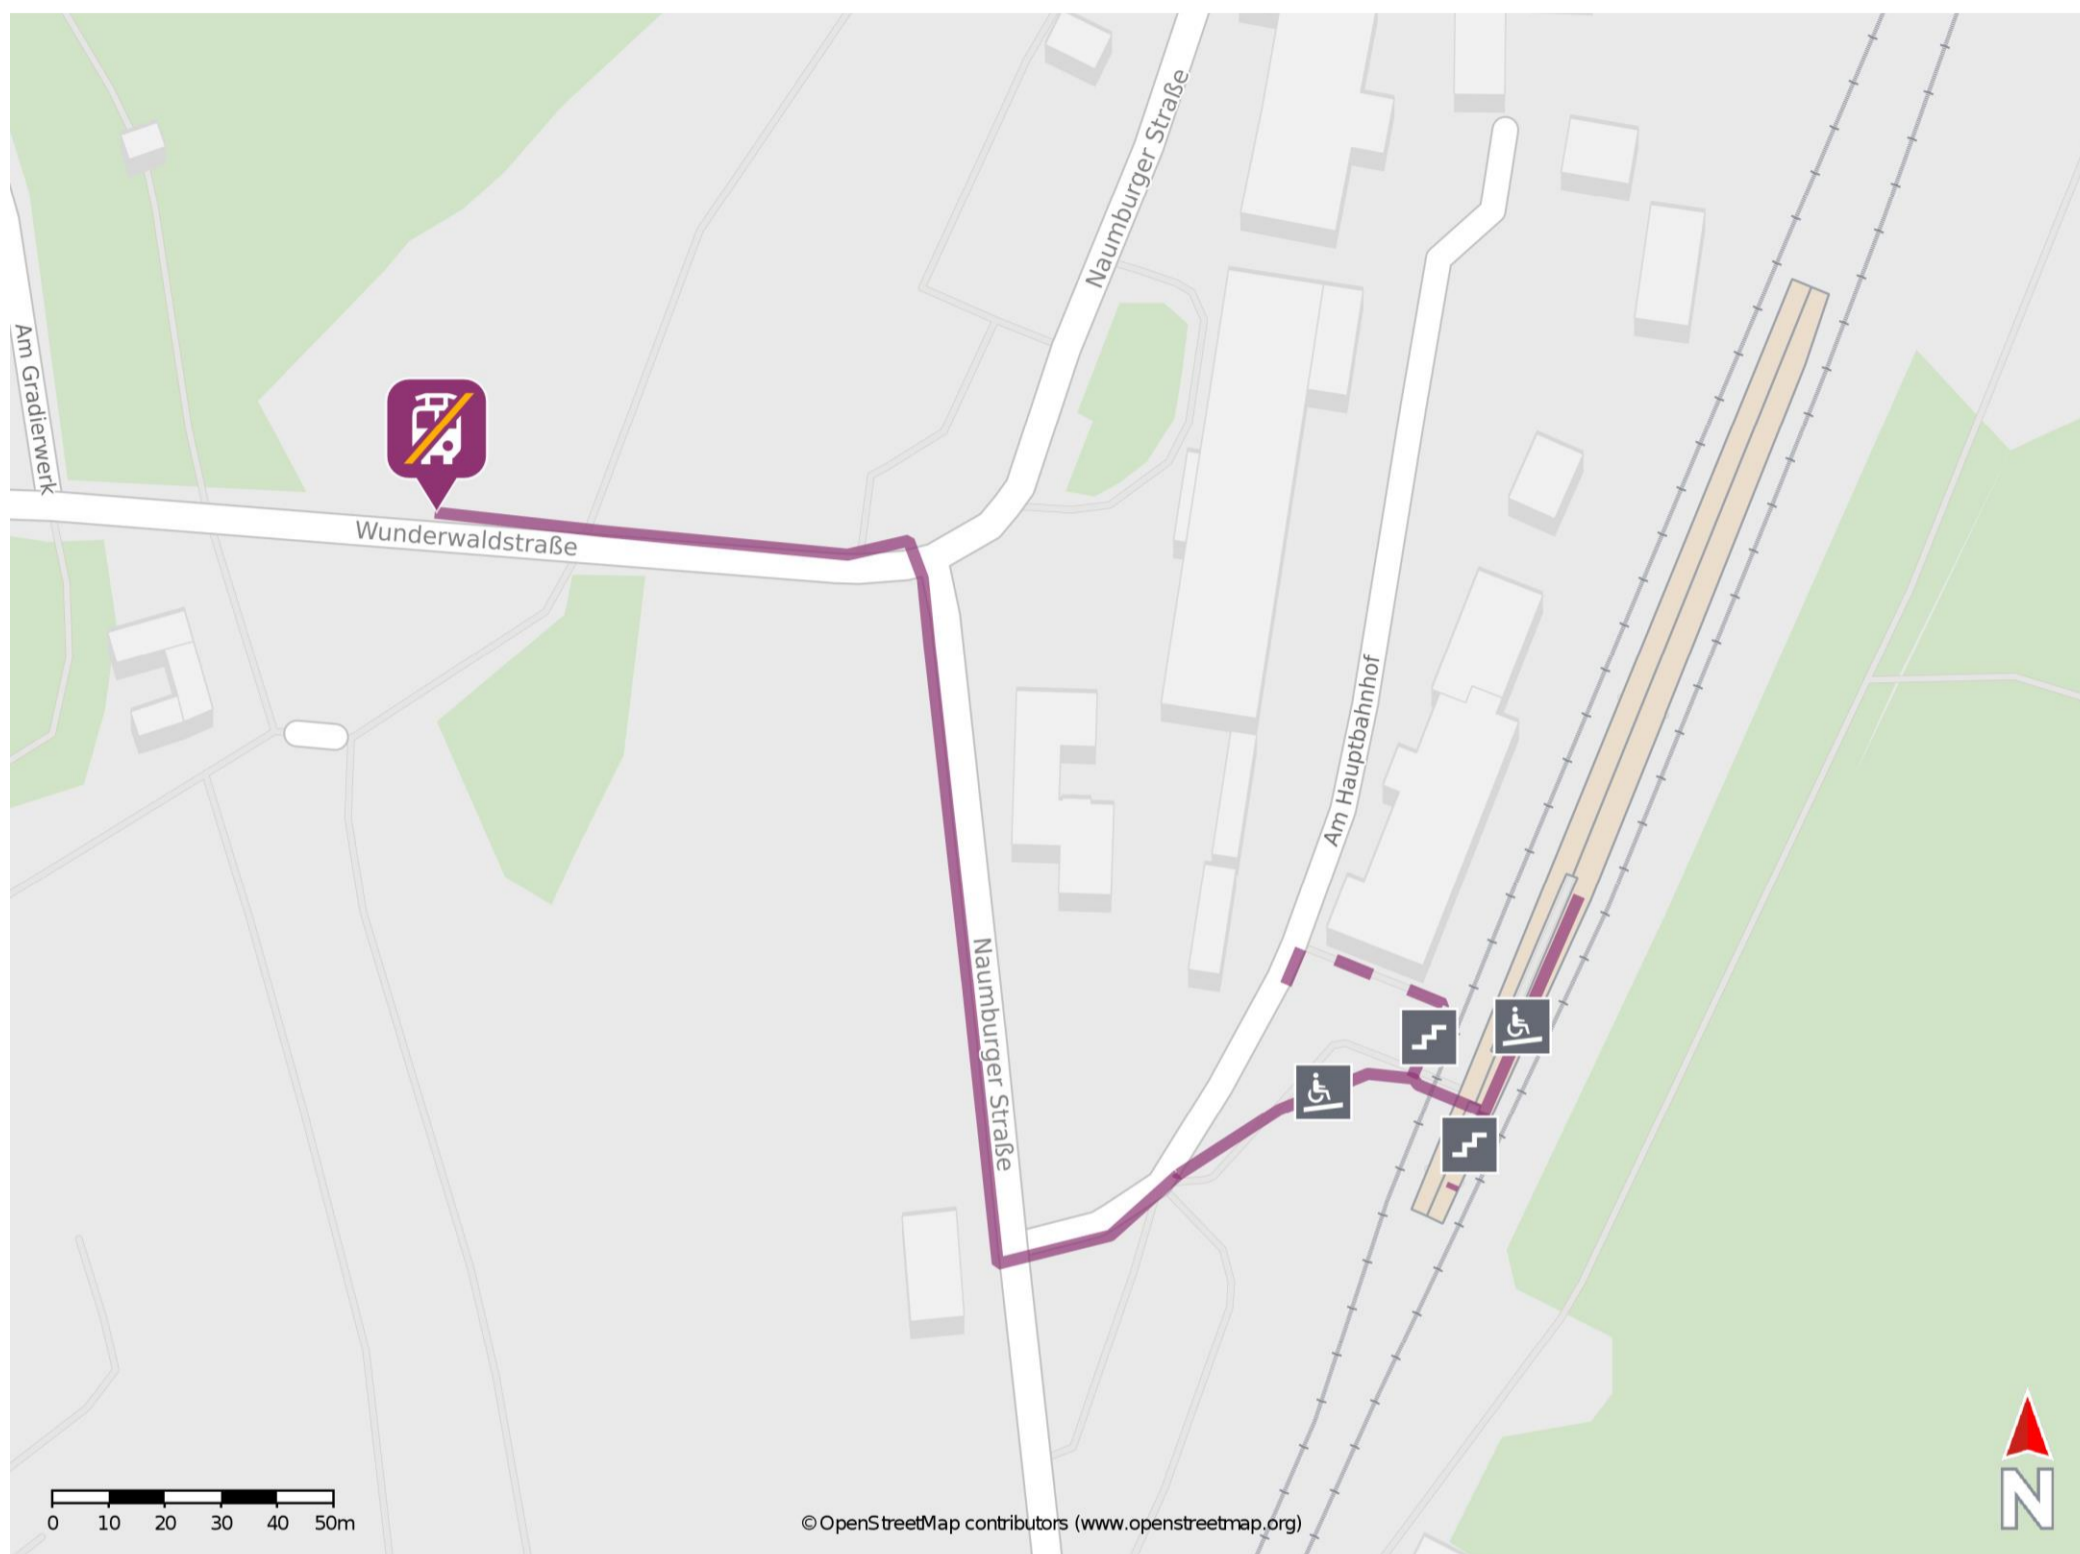

Bad Sulza

Wegbeschreibung Schienenersatzverkehr *

Verlassen Sie den Bahnsteig und begeben Sie sich an die Straße Am Hauptbahnhof. Biegen Sie nach links ab und folgen Sie dem Straßenverlauf bis zur Naumburger Straße. Biegen Sie nach rechts ab und folgen Sie dem Straßenverlauf bis zur Wunderwaldstraße. Biegen Sie nach links ab und folgen Sie der Straße bis zur Ersatzhaltestelle. Die Ersatzhaltestelle befindet sich an der Bushaltestelle Bad Sulza, Bad.

* Fahrradmitnahme im Schienenersatzverkehr nur begrenzt möglich.
Im QR Code sind die Koordinaten der Ersatzhaltestelle hinterlegt.

— barrierefrei
- nicht barrierefrei