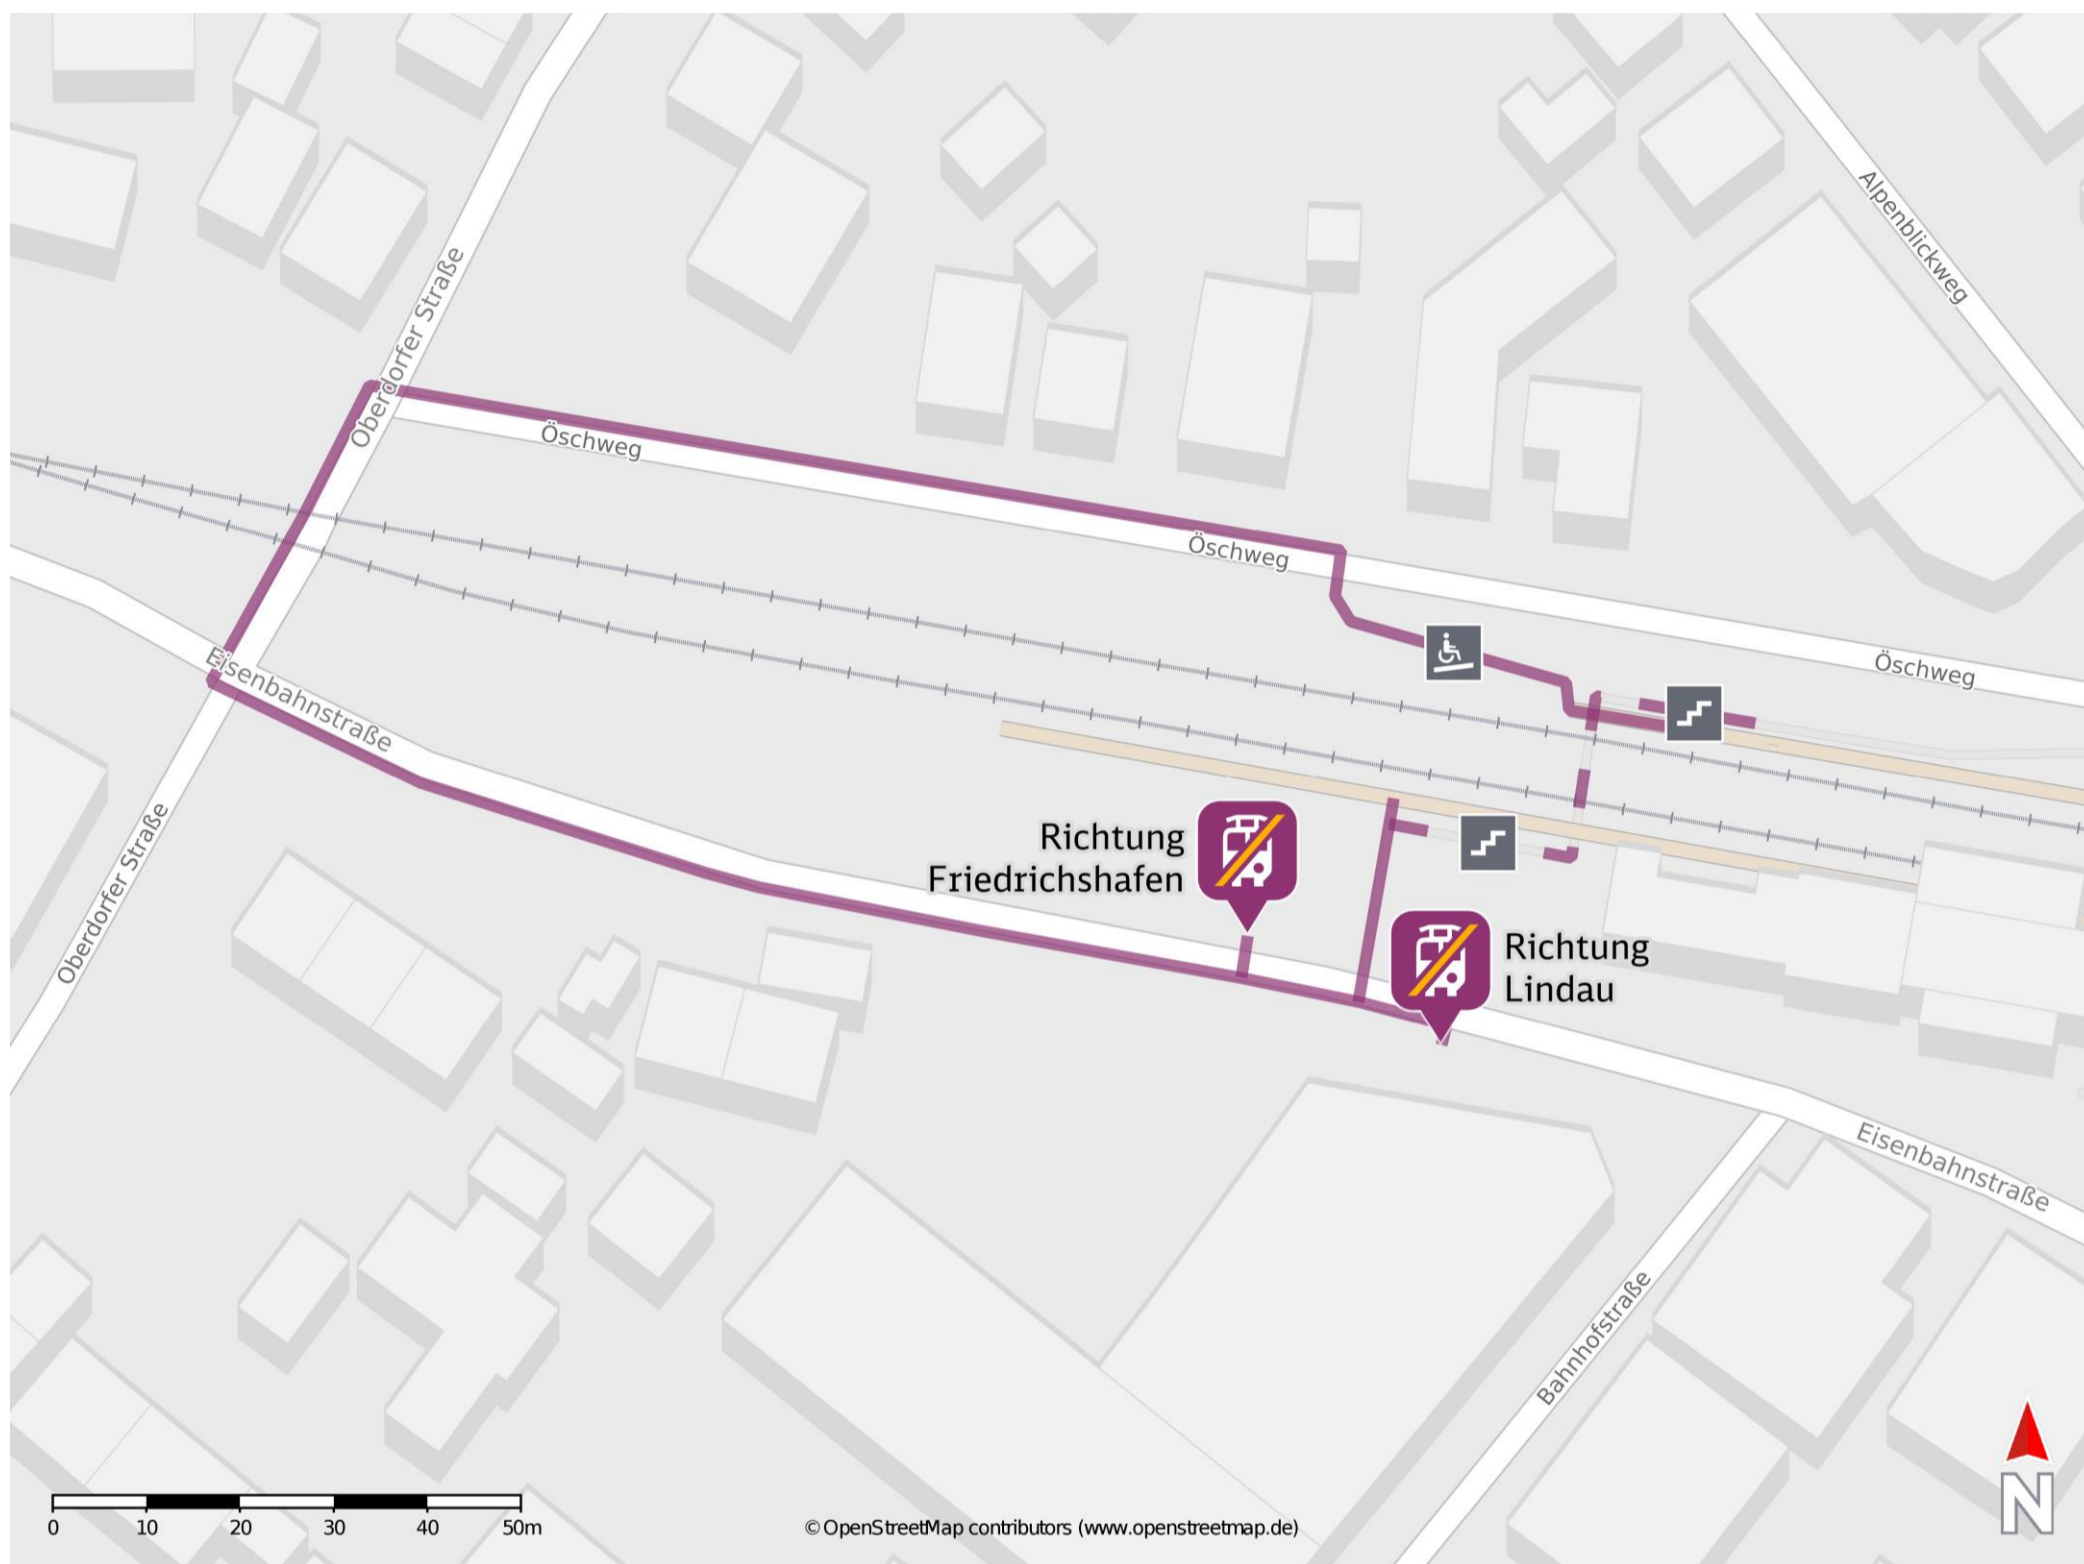

Umgebungsplan

Langenargen

Ersatzhaltestelle Richtung Friedrichshafen

Ersatzhaltestelle Richtung Lindau

Wegbeschreibung Schienenersatzverkehr *

Verlassen Sie den Bahnsteig, ggf. durch die Unterführung, und begeben Sie sich an die Eisenbahnstraße. Die Ersatzhaltestellen befinden sich in direkter Nähe des Bahnhofsgebäudes. Für den barrierefreien Weg verlassen Sie den Bahnsteig und begeben Sie sich an die Straße Öschweg. Biegen Sie nach links ab und folgen Sie dem Straßenverlauf bis zur Oberdorfer Straße. Biegen Sie nach links ab und folgen Sie dem Straßenverlauf bis zur Kreuzung Eisenbahnstraße/ Oberdorfer Straße. Biegen Sie nach links ab und begeben Sie sich zu den Ersatzhaltestellen.

*Fahrradmitnahme im Schienenersatzverkehr nur begrenzt, teilweise gar nicht möglich. Bitte informieren Sie sich bei dem von Ihnen genutzten Eisenbahnverkehrsunternehmen. Im QR Code sind die Koordinaten der Ersatzhaltestelle hinterlegt.

— barrierefrei
- - - nicht barrierefrei