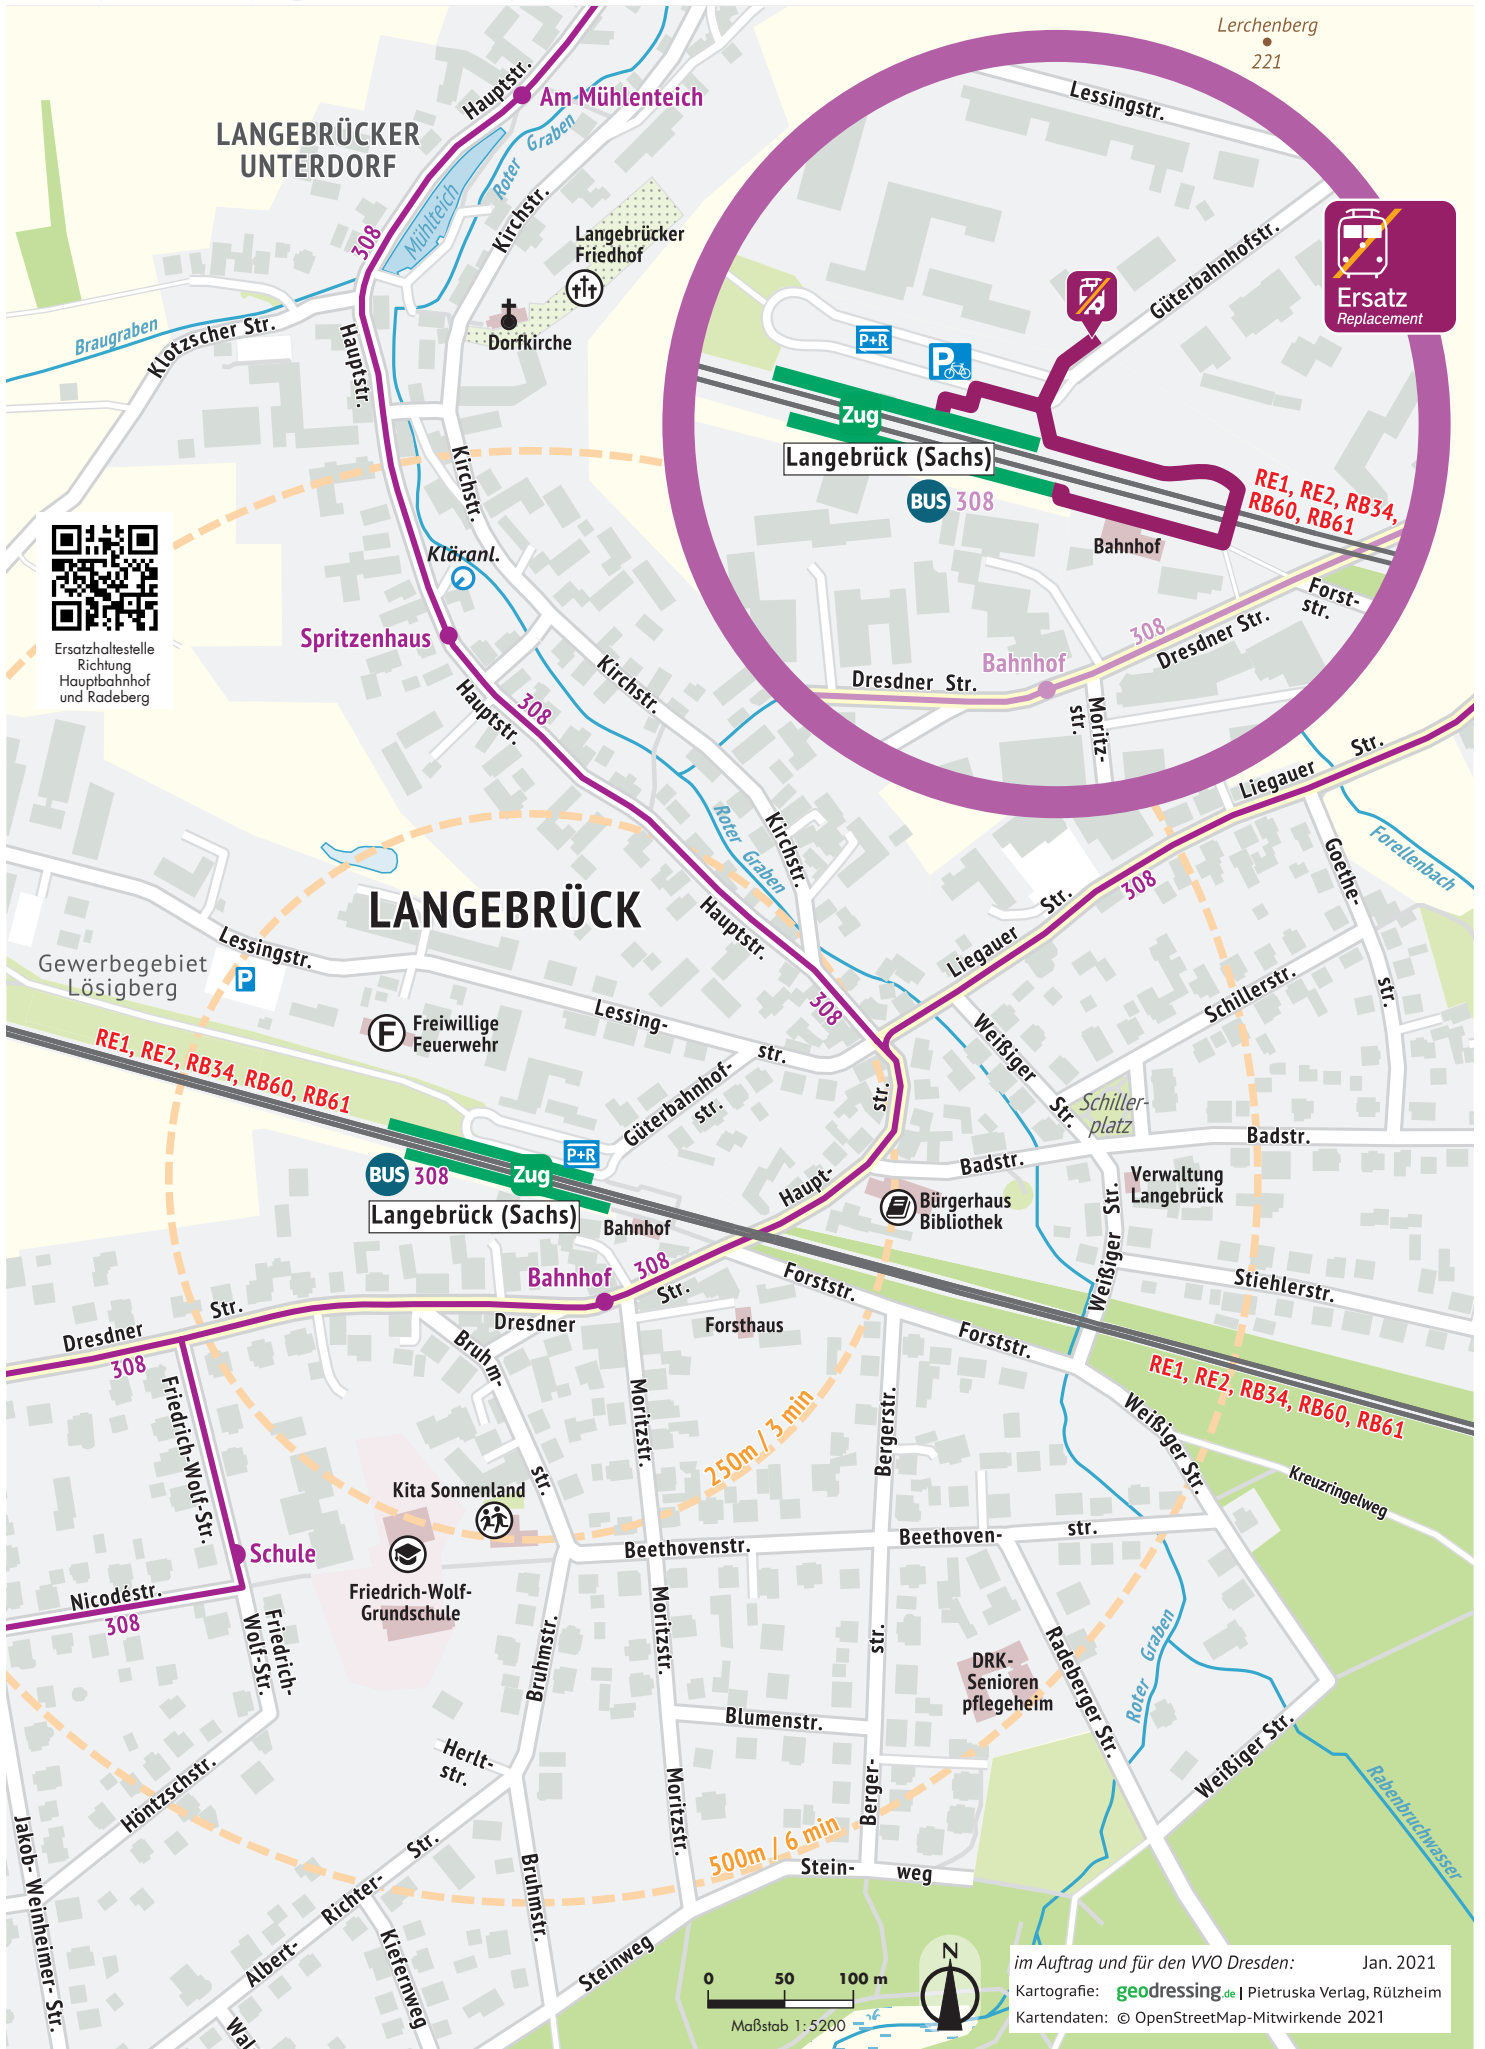

Umgebungsplan Langebrück (Sachs)

im Auftrag und für den VVO Dresden: Jan. 2021
 Kartografie: geodressing.de | Pietruska Verlag, Rülzheim
 Kartendaten: © OpenStreetMap-Mitwirkende 2021

Mehr Infos www.vvo-online.de