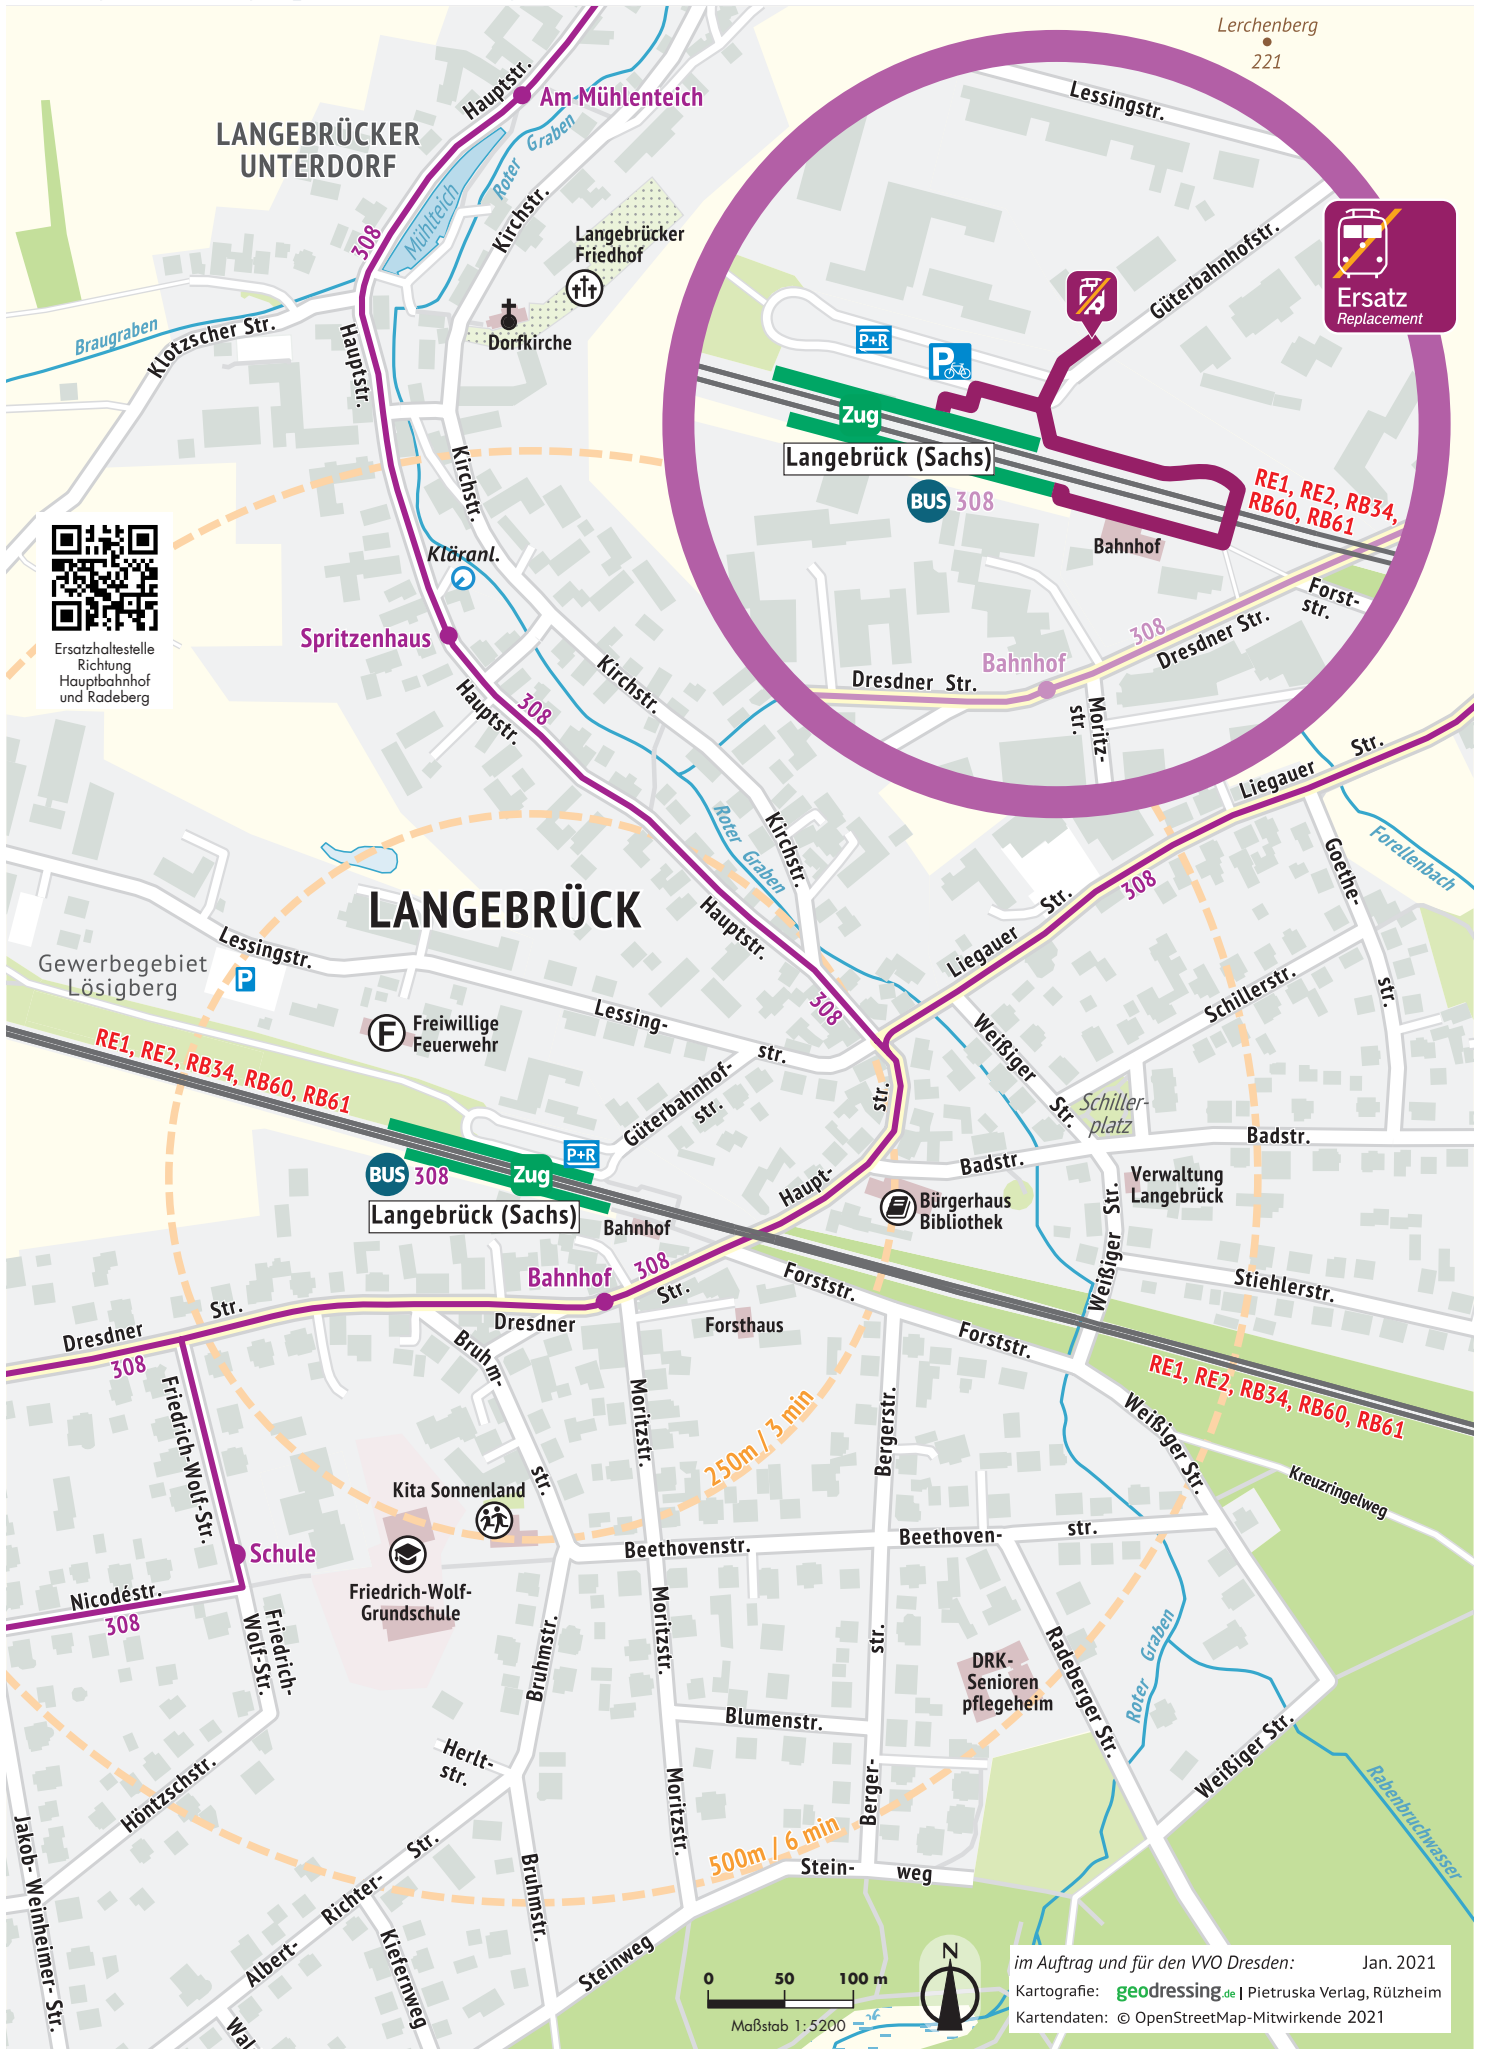

# Umgebungsplan Langebrück (Sachs)

im Auftrag und für den VVO Dresden: Jan. 2021  
 Kartografie: [geodressing.de](http://geodressing.de) | Pietruska Verlag, Rülzheim  
 Kartendaten: © OpenStreetMap-Mitwirkende 2021