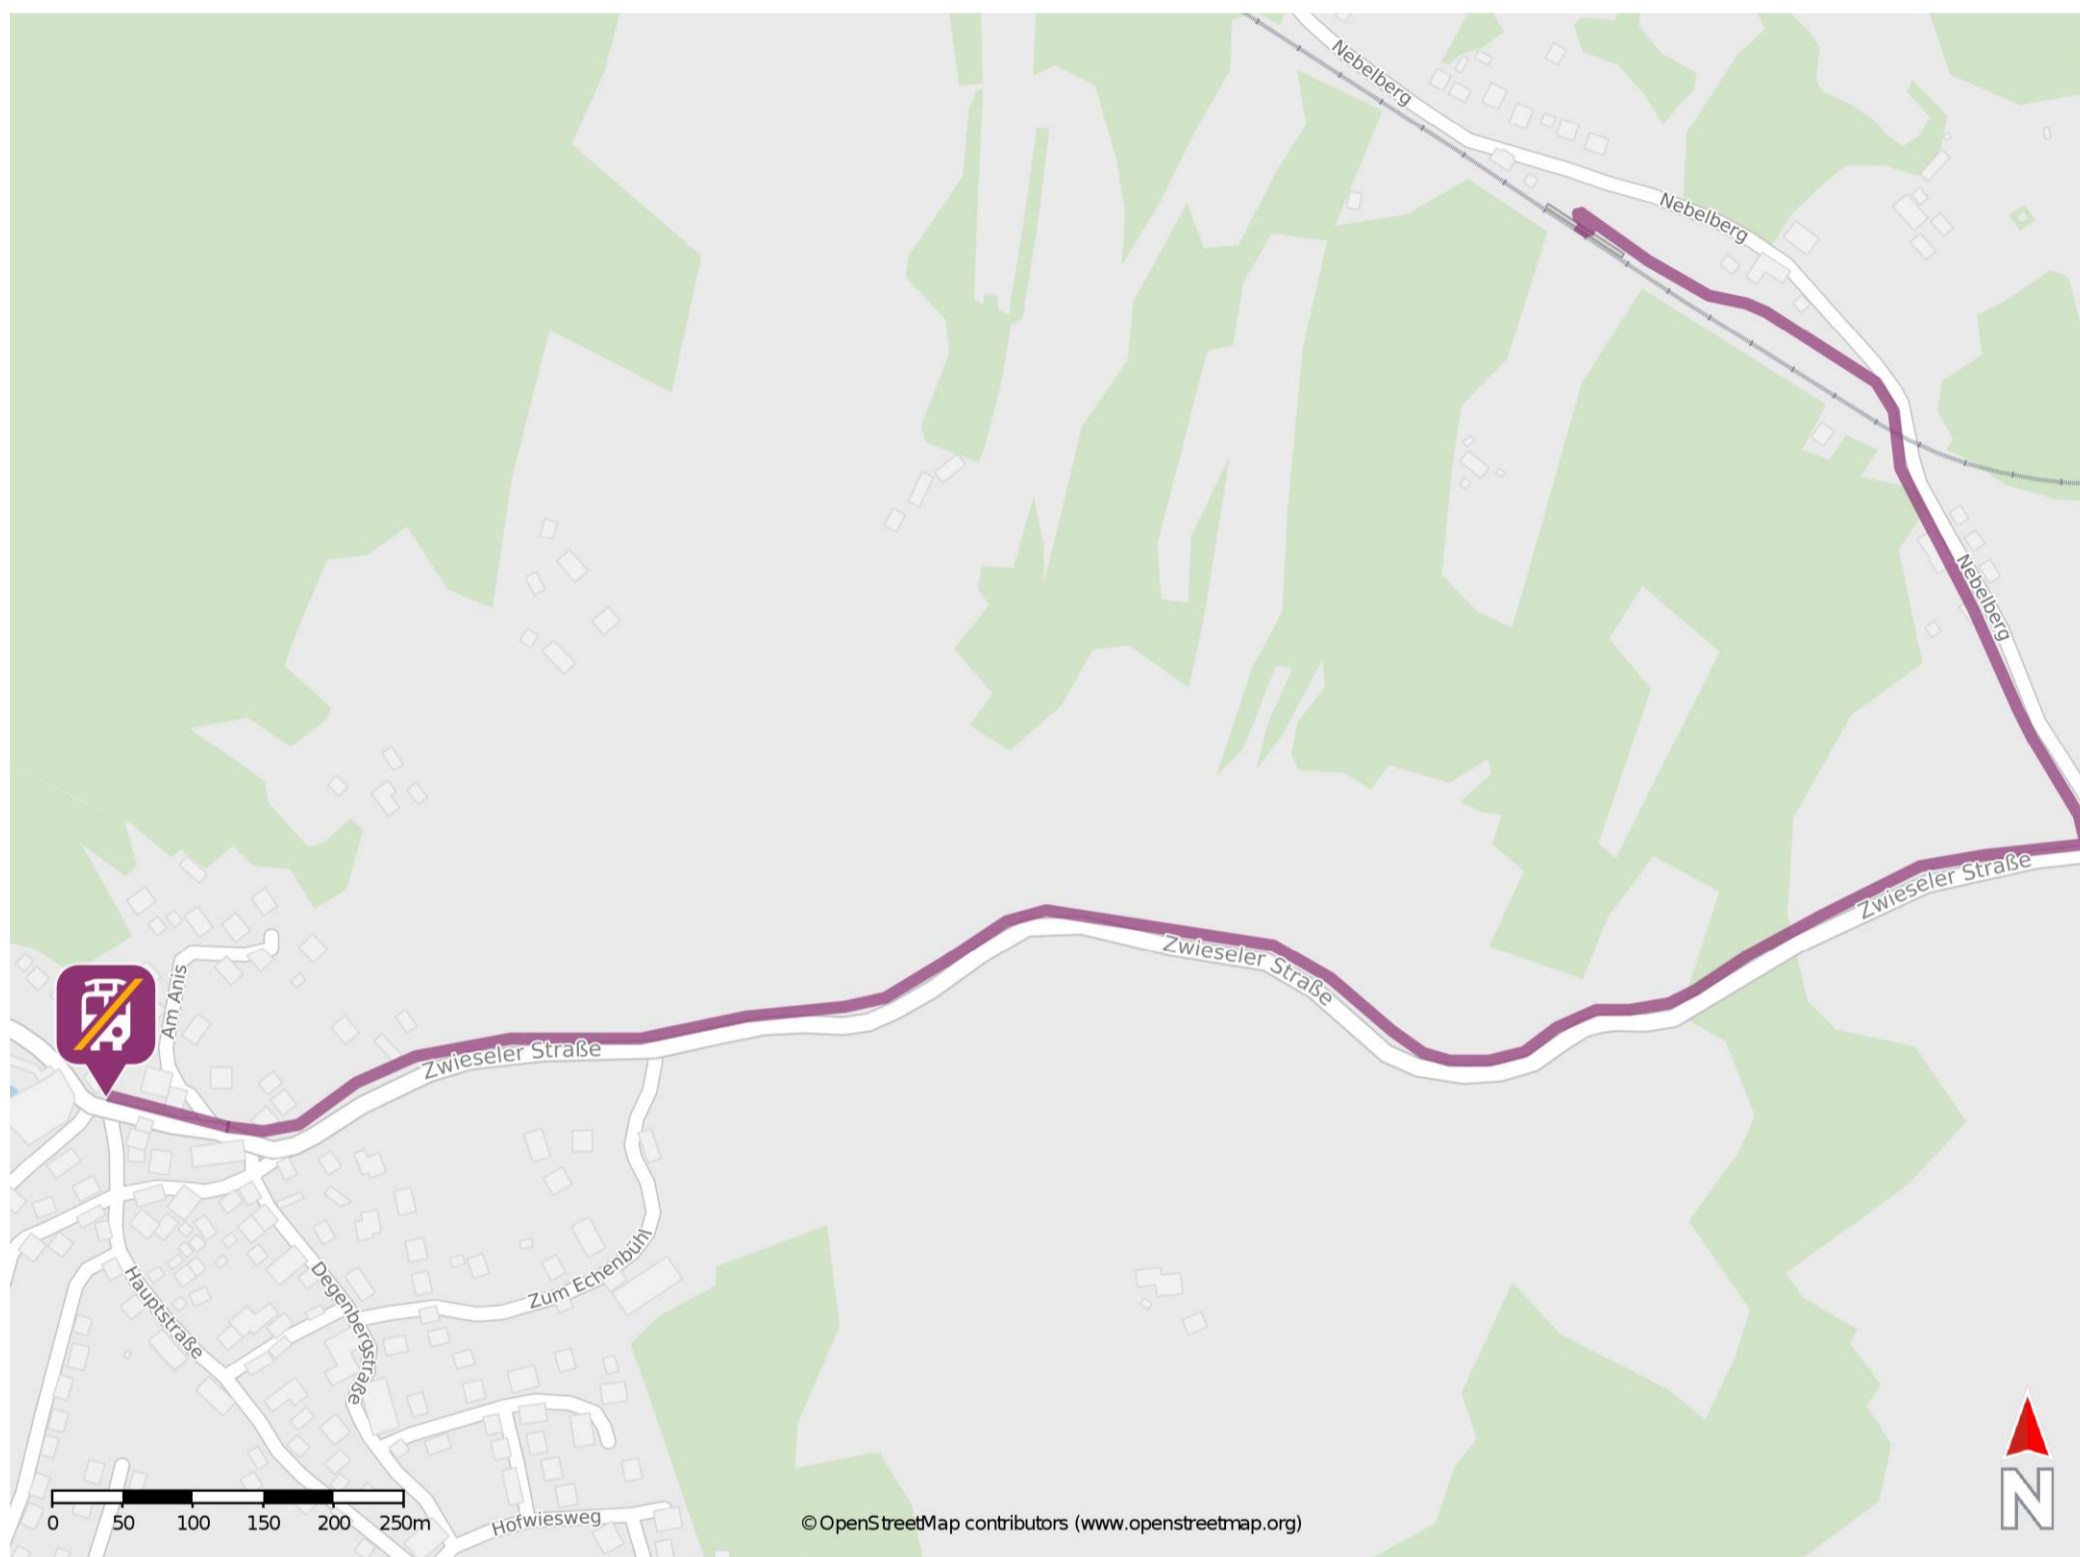

Langdorf

Wegbeschreibung Schienenersatzverkehr *

Verlassen Sie den Bahnsteig und begeben Sie sich an die Straße Nebelberg. Biegen Sie nach rechts ab und folgen Sie der Straße bis zur Zwieseler Straße. Biegen Sie erneut nach rechts ab und folgen Sie dem Straßenverlauf ca. 1,4 km bis zur Ersatzhaltestelle. Die Ersatzhaltestelle befindet sich an der Haltestelle Zwieseler Straße.

* Fahrradmitnahme im Schienenersatzverkehr nur begrenzt möglich.
Im QR Code sind die Koordinaten der Ersatzhaltestelle hinterlegt.

— barrierefrei
— nicht barrierefrei