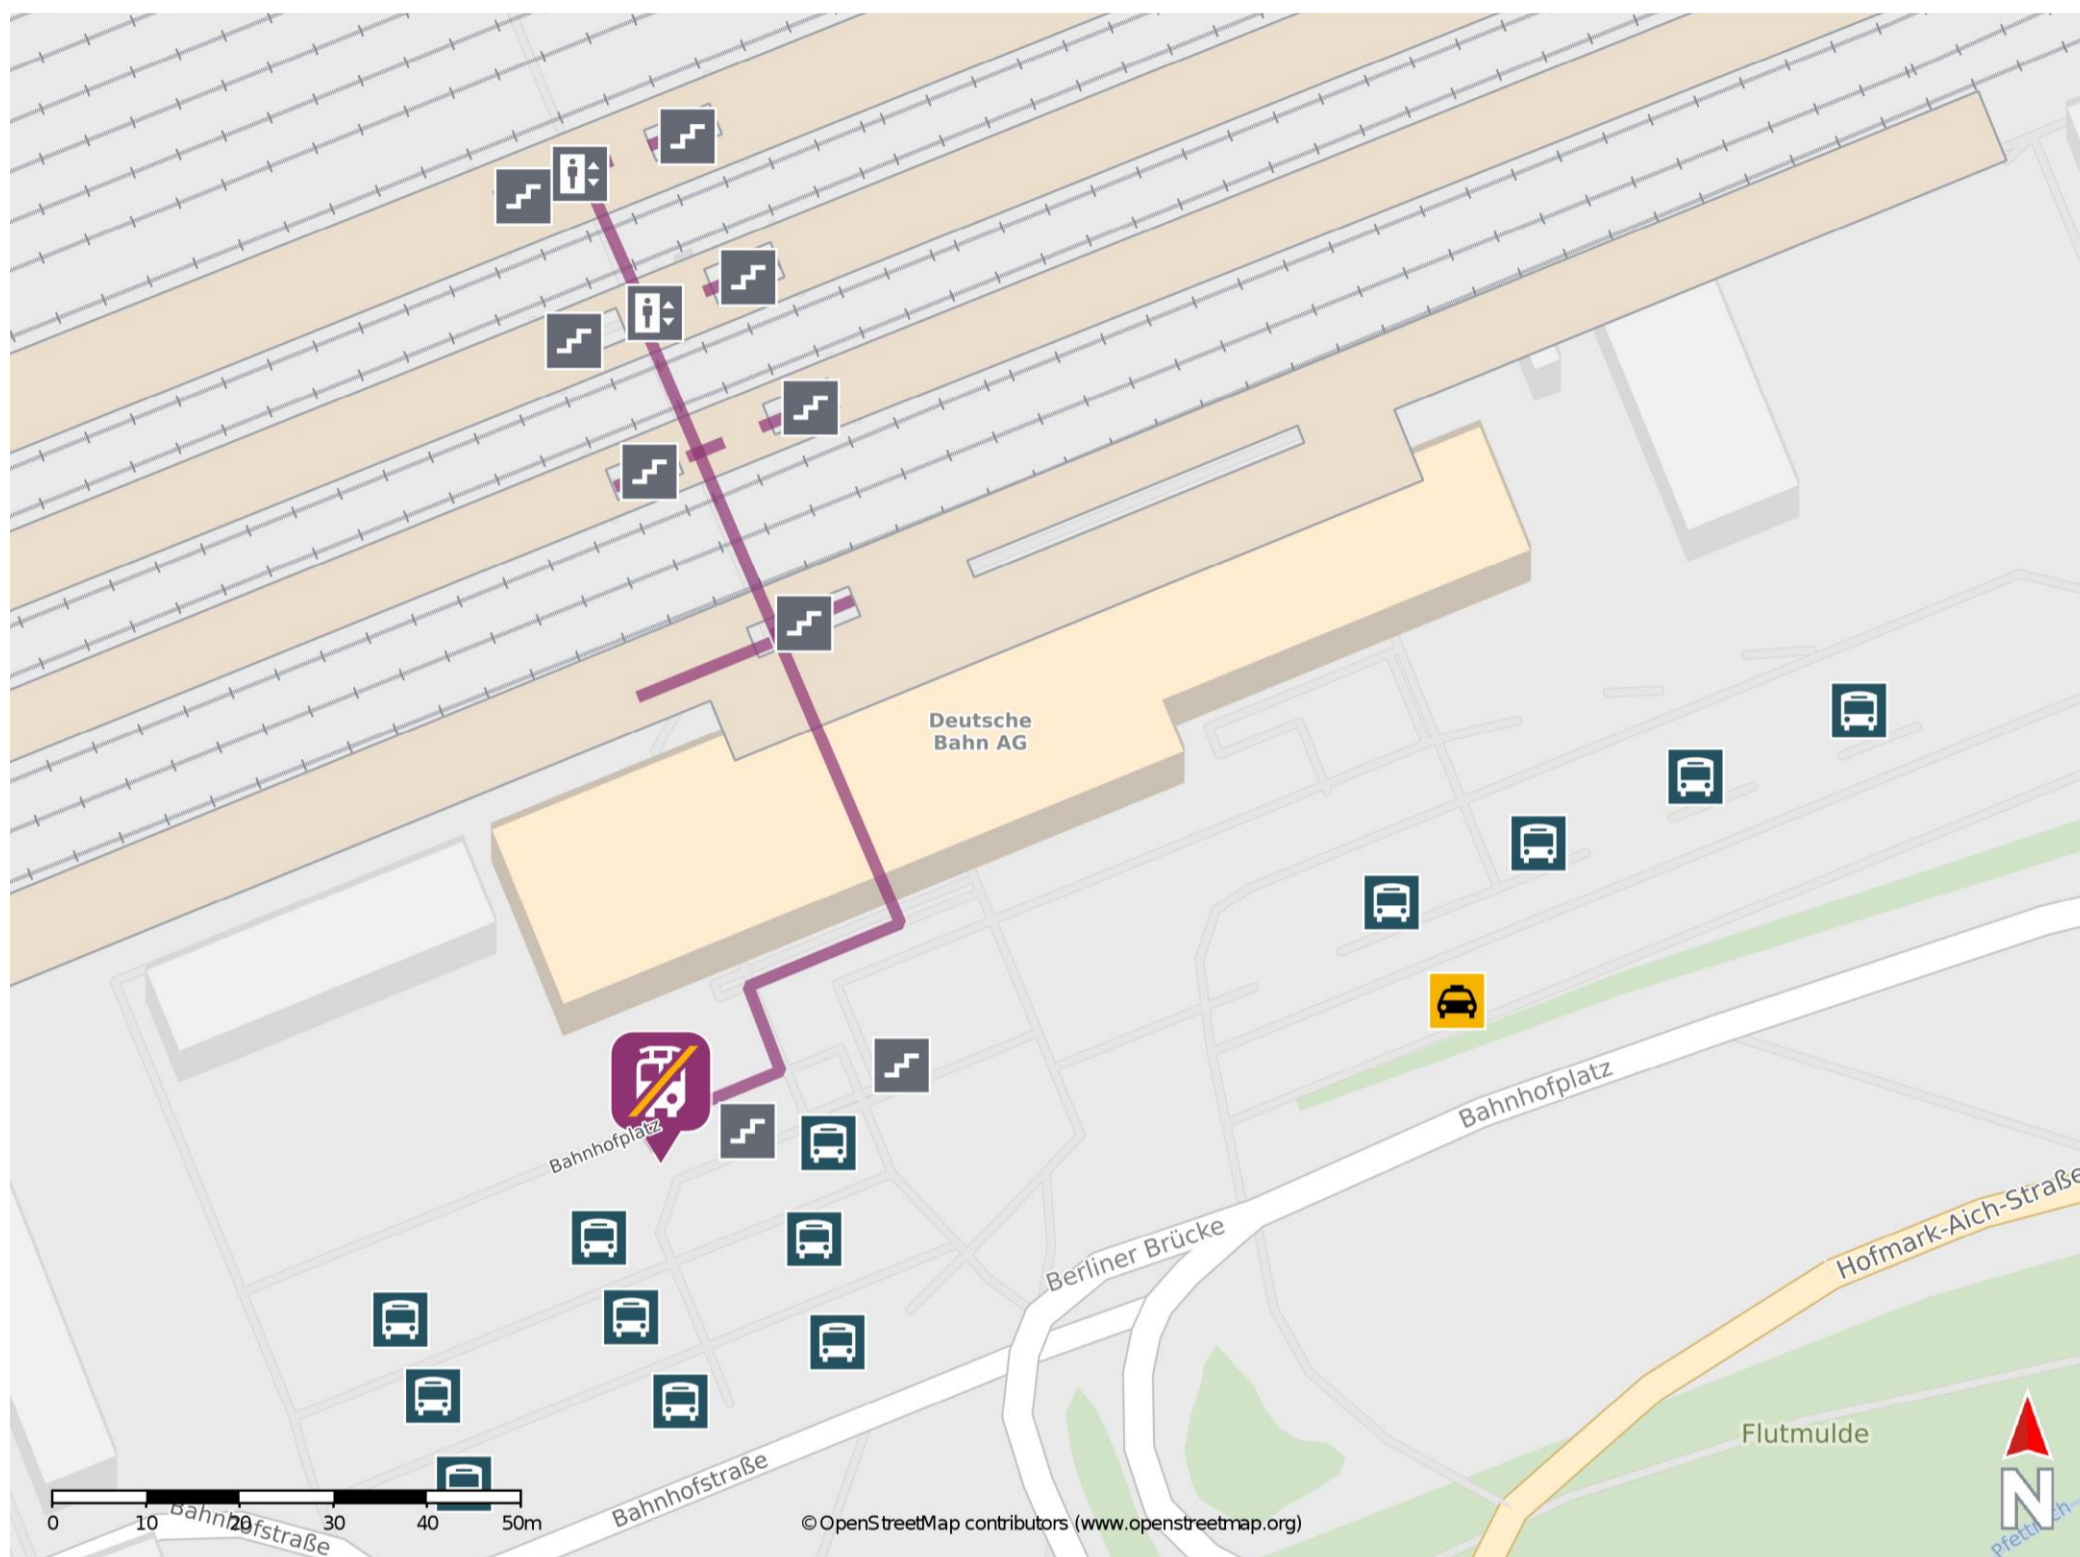

## Landshut (Bay) Hbf

### Wegbeschreibung Schienenersatzverkehr \*

Verlassen Sie den Bahnsteig durch die Unterführung in Richtung Busbahnhof und halten Sie sich rechts. Die Ersatzhaltestelle befindet sich am Busbahnhof an Bussteig 11.

\* Fahrradmitnahme im Schienenersatzverkehr nur begrenzt möglich.  
Im QR Code sind die Koordinaten der Ersatzhaltestelle hinterlegt.

— barrierefrei  
- nicht barrierefrei