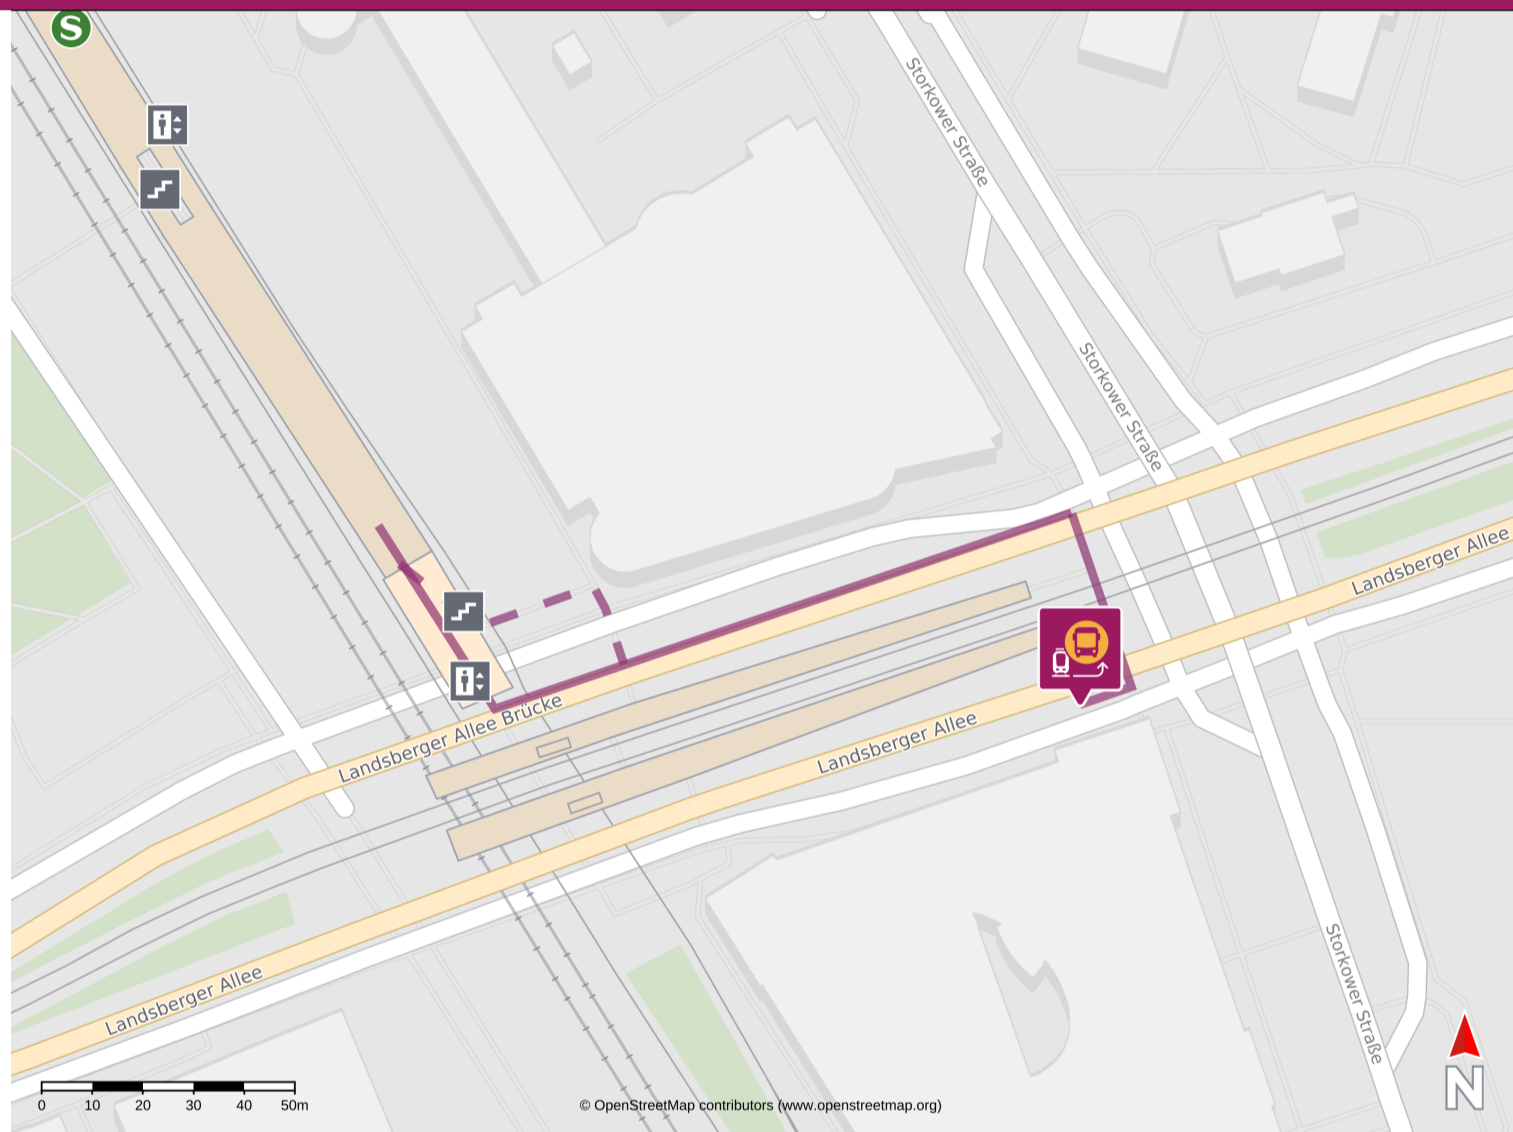

# Ihr Weg zum Ersatzverkehr Landsberger Allee

*Your way to the replacement service stop Landsberger Allee*

## Abfahrtszeiten und weitere Informationen

Departure times and  
additional information

 **Barrierefreier Weg**  
Accessible way

 **Nicht-barrierefreier Weg**  
Non-accessible way

## Wegbeschreibung zur Ersatzhaltestelle\*

Verlassen Sie den Bahnsteig und begeben Sie sich an die Landsberger Allee. Überqueren Sie die Landsberger Allee und folgen Sie der Straße bis zur Ersatzhaltestelle, Ersatzhalt Landsberger Allee vor Storkower Straße. Bitte beachten Sie gegebenenfalls auch die zusätzlichen Informationen zu Baumaßnahmen am Bahnsteig.