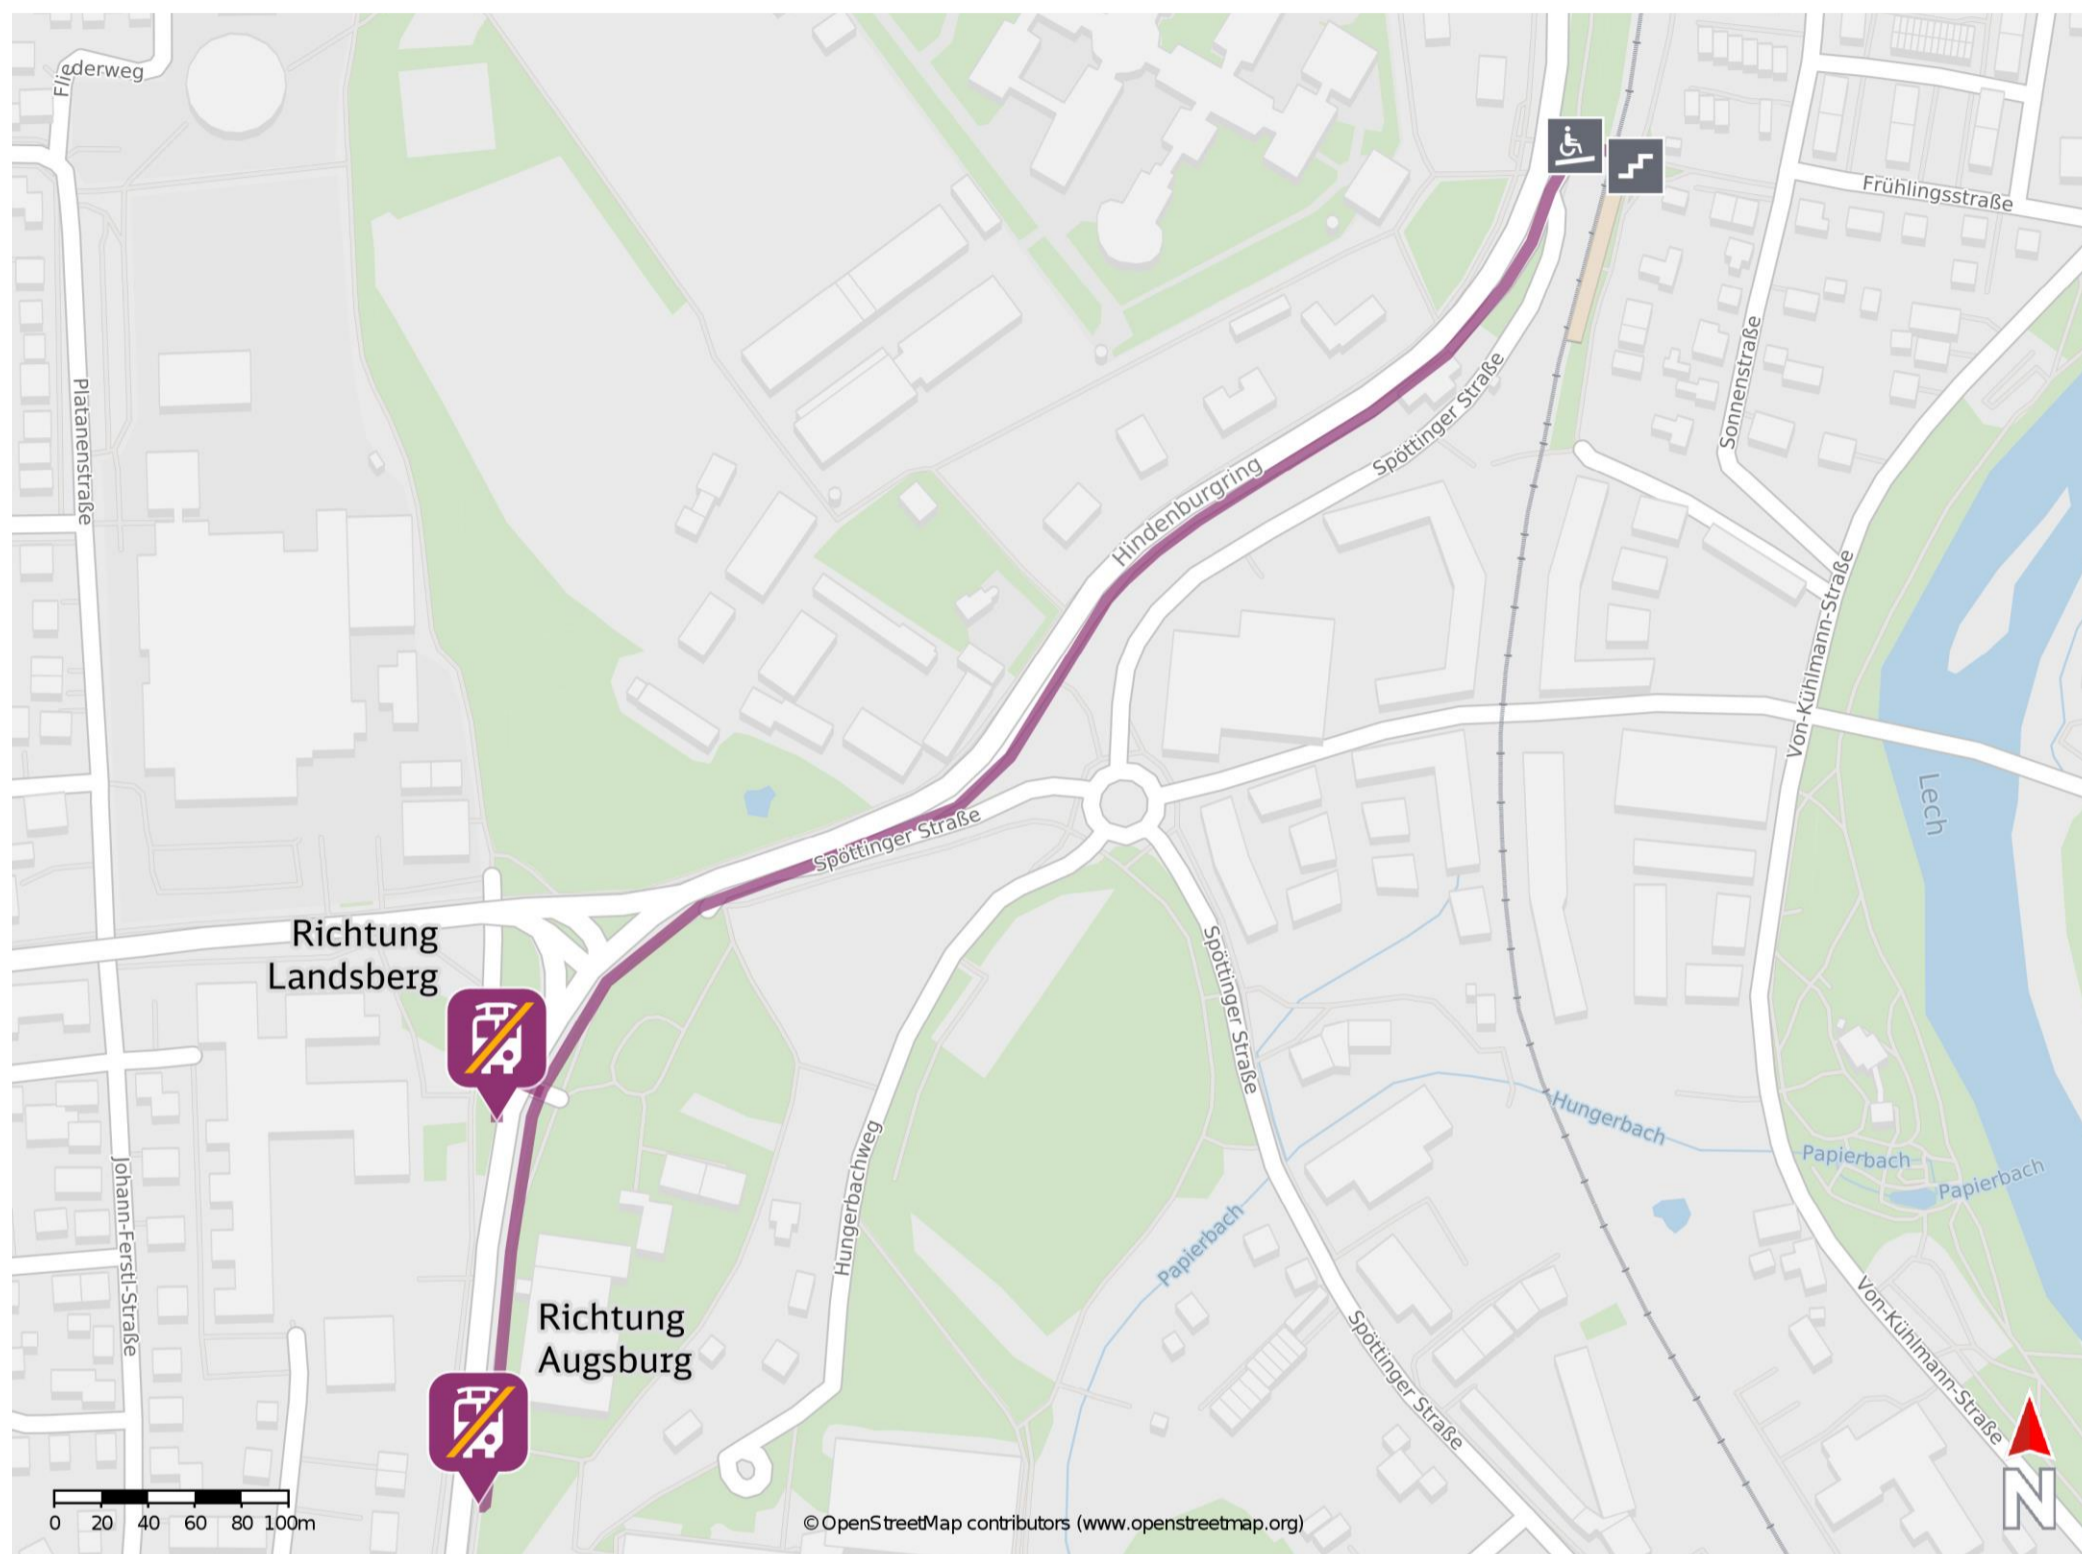

Landsberg (Lech) Schule

Wegbeschreibung Schienenersatzverkehr *

Verlassen Sie den Bahnsteig und begeben Sie sich an den Fuß- und Radweg. Biegen Sie nach links ab und gehen Sie über die Überführung. Biegen Sie nach der Überführung links ab und begeben Sie sich an den Hindenburgring. Folgen Sie dem Straßenverlauf ca. 800 m bis zu den Ersatzhaltestellen. Die Ersatzhaltestellen befinden sich an den Bushaltestellen Hl. Engel.

Ersatzhaltestelle Richtung Augsburg

Ersatzhaltestelle Richtung Landsberg

* Fahrradmitnahme im Schienenersatzverkehr nur begrenzt möglich.
Im QR Code sind die Koordinaten der Ersatzhaltestelle hinterlegt.

— barrierefrei
— nicht barrierefrei