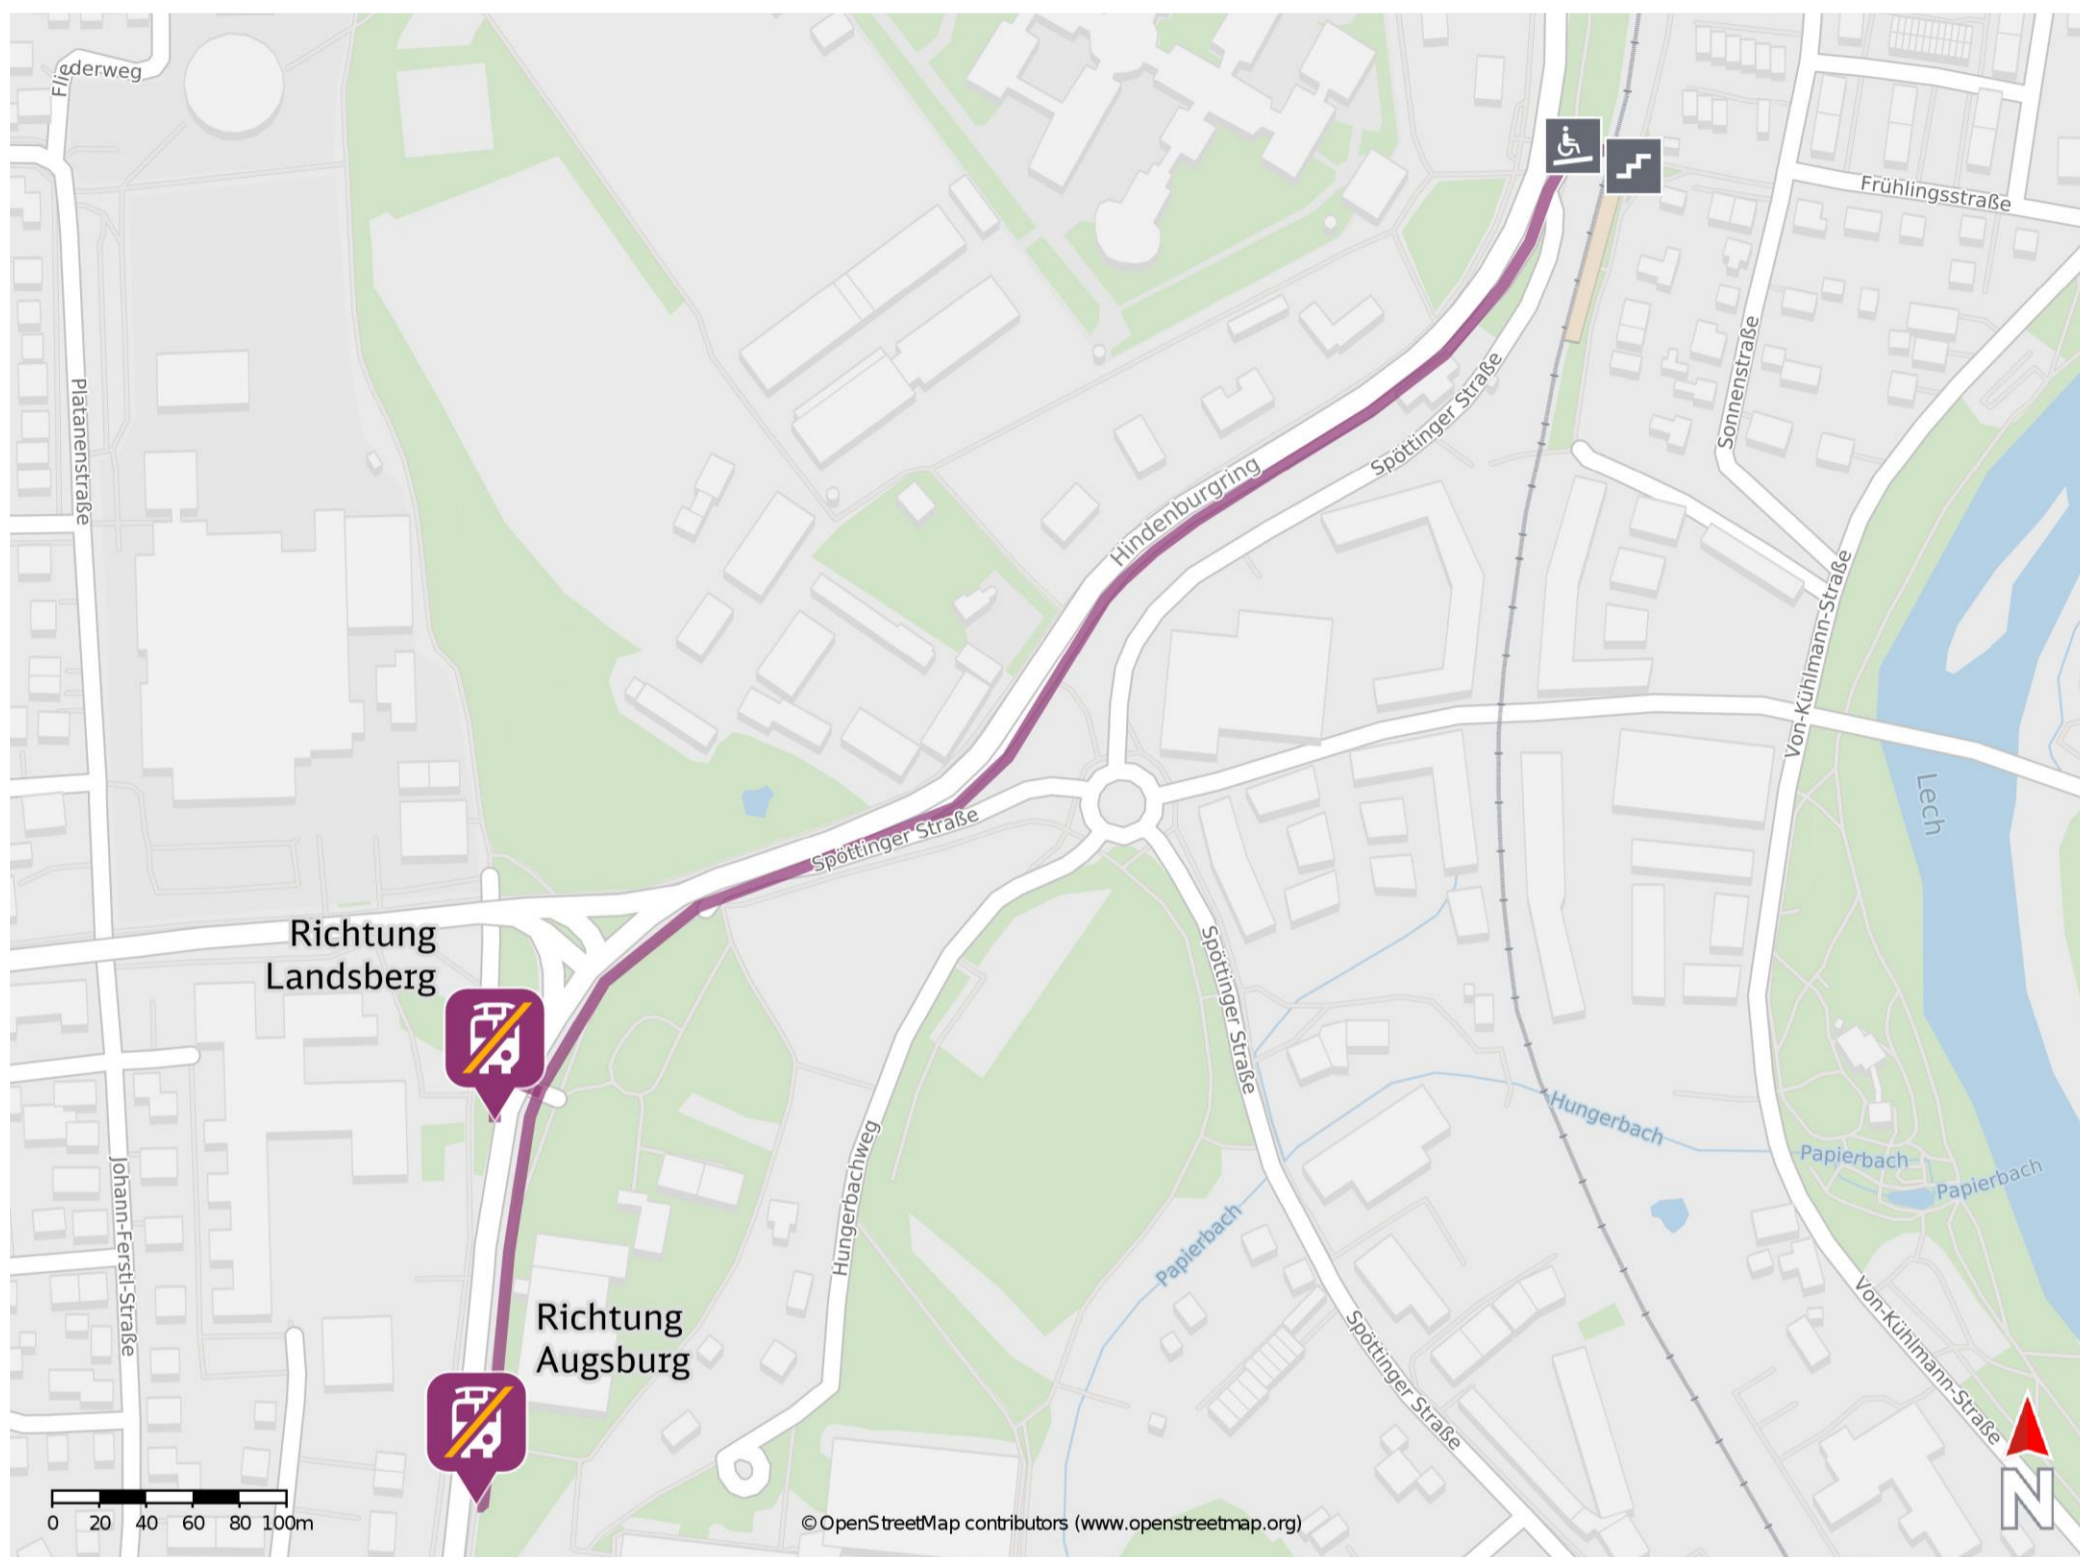

Landsberg (Lech) Schule

Wegbeschreibung Schienenersatzverkehr *

Verlassen Sie den Bahnsteig und begeben Sie sich an den Fuß- und Radweg. Biegen Sie nach links ab und gehen Sie über die Überführung. Biegen Sie nach der Überführung links ab und begeben Sie sich an den Hindenburgring. Folgen Sie dem Straßenverlauf ca. 800 m bis zu den Ersatzhaltestellen. Die Ersatzhaltestellen befinden sich an den Bushaltestellen Hl. Engel.

Ersatzhaltestelle Richtung Augsburg

Ersatzhaltestelle Richtung Landsberg

* Fahrradmitnahme im Schienenersatzverkehr nur begrenzt möglich.
Im QR Code sind die Koordinaten der Ersatzhaltestelle hinterlegt.