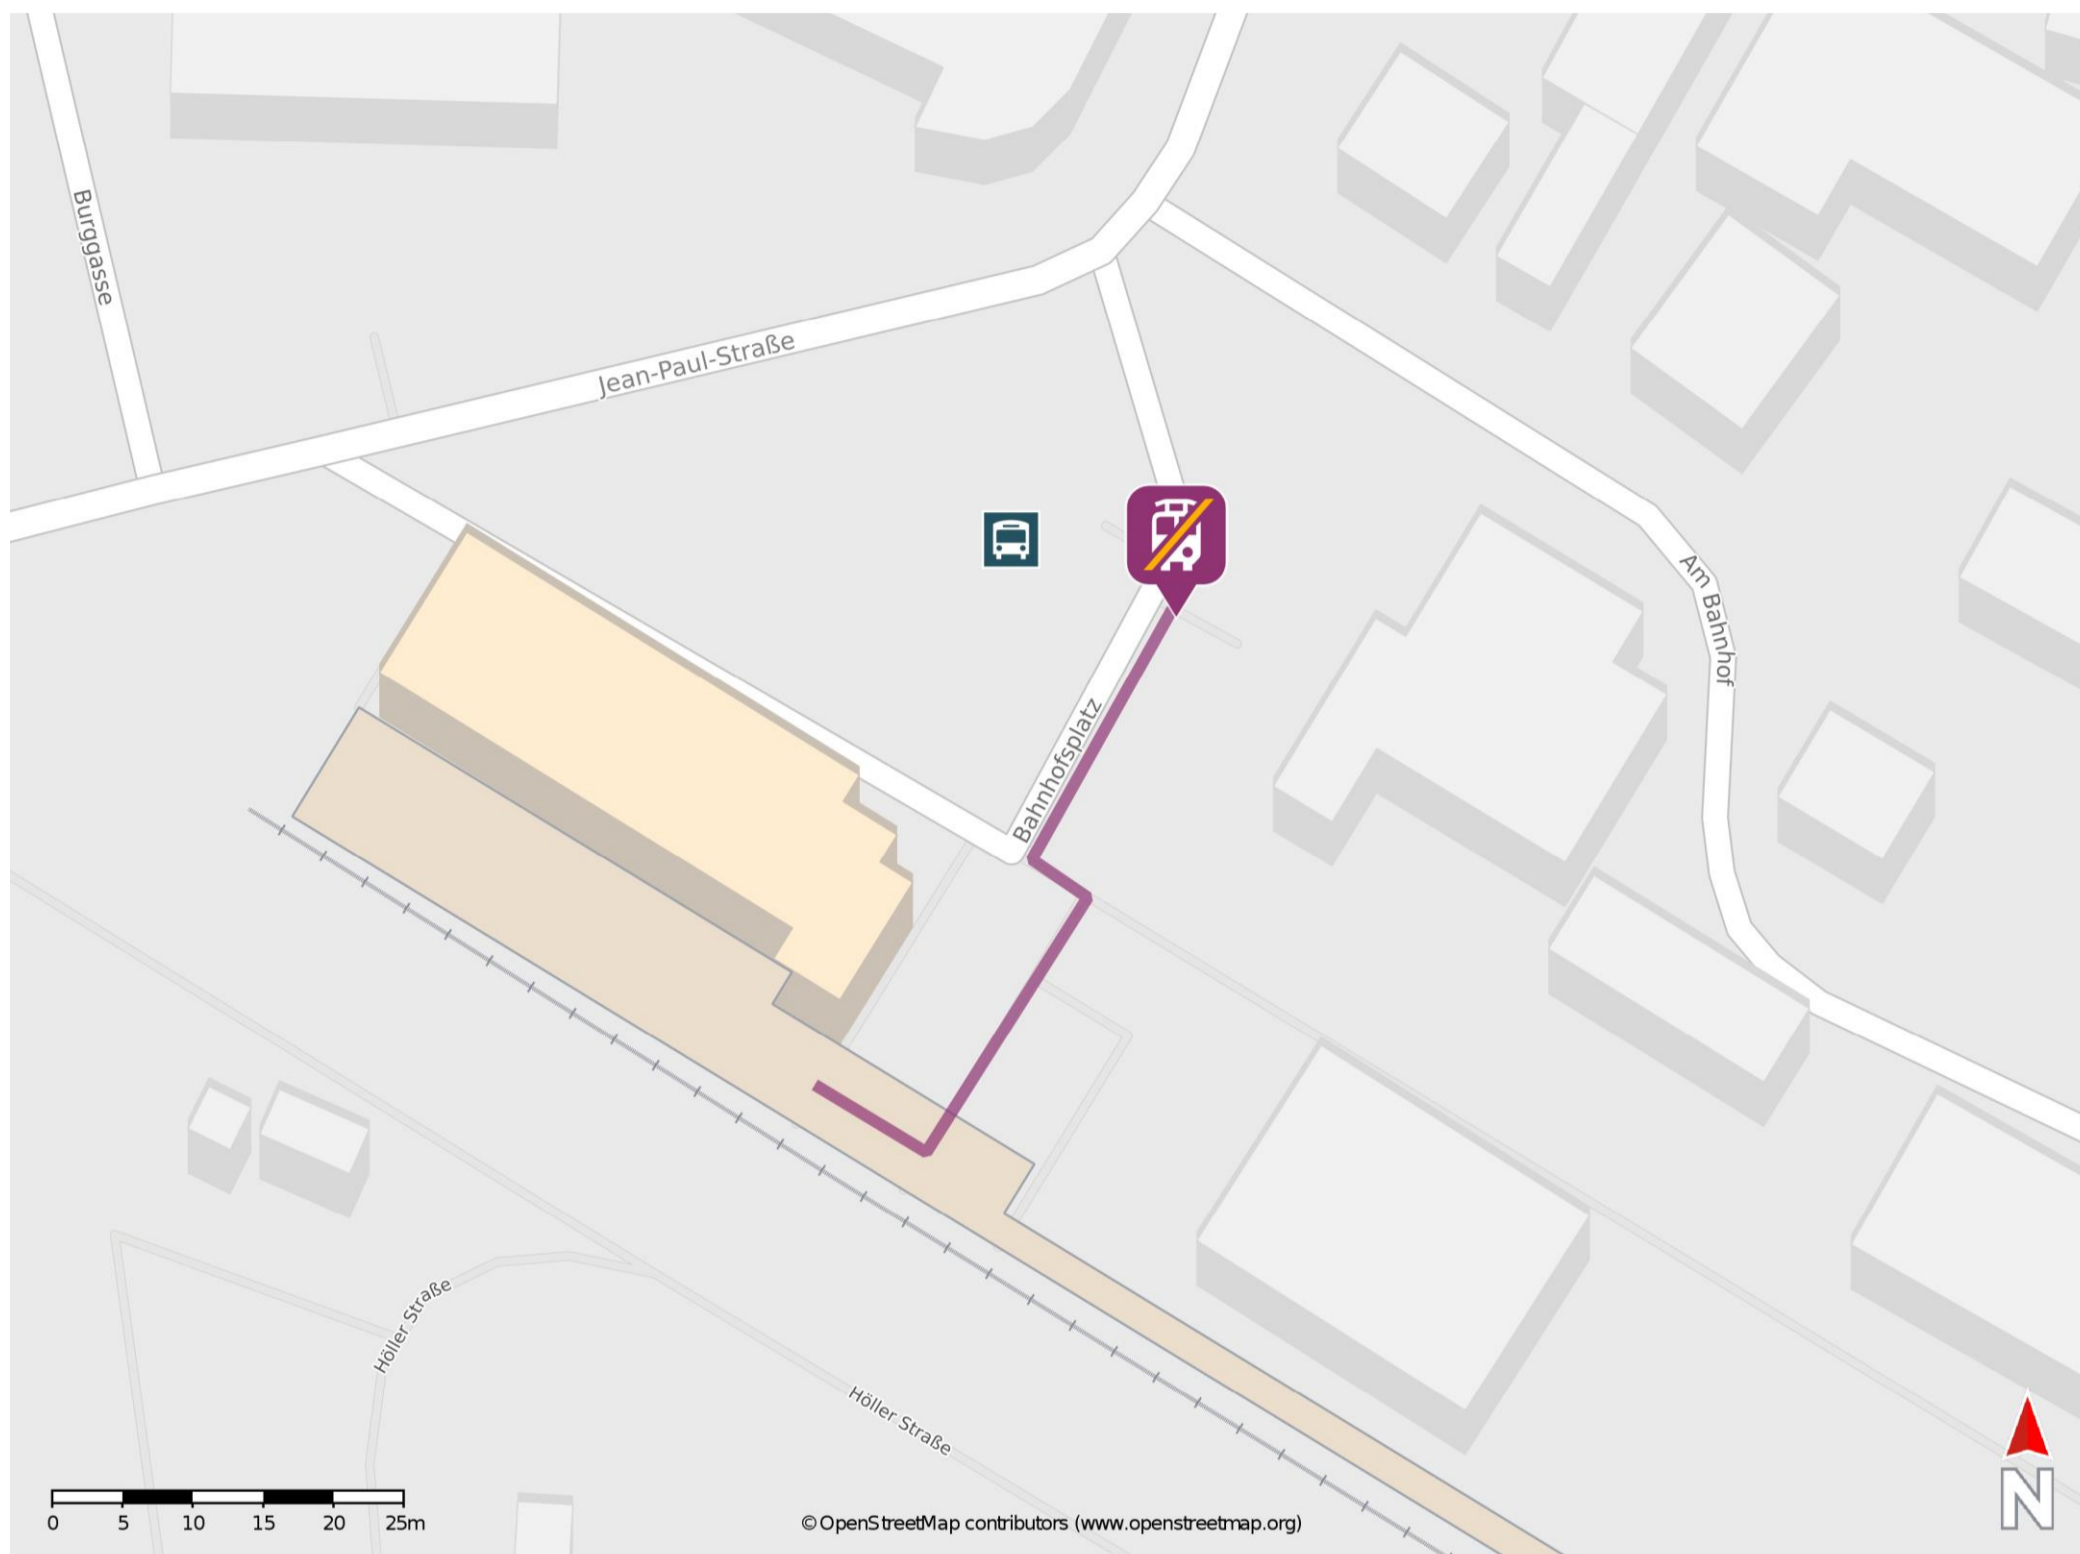

## Bad Steben

### Wegbeschreibung Schienenersatzverkehr \*

Verlassen Sie den Bahnsteig und begeben Sie sich an den Bahnhofplatz. Die Ersatzhaltestelle befindet sich in unmittelbarer Nähe zum Bahnhof.

\* Fahrradmitnahme im Schienenersatzverkehr nur begrenzt möglich.  
Im QR Code sind die Koordinaten der Ersatzhaltestelle hinterlegt.