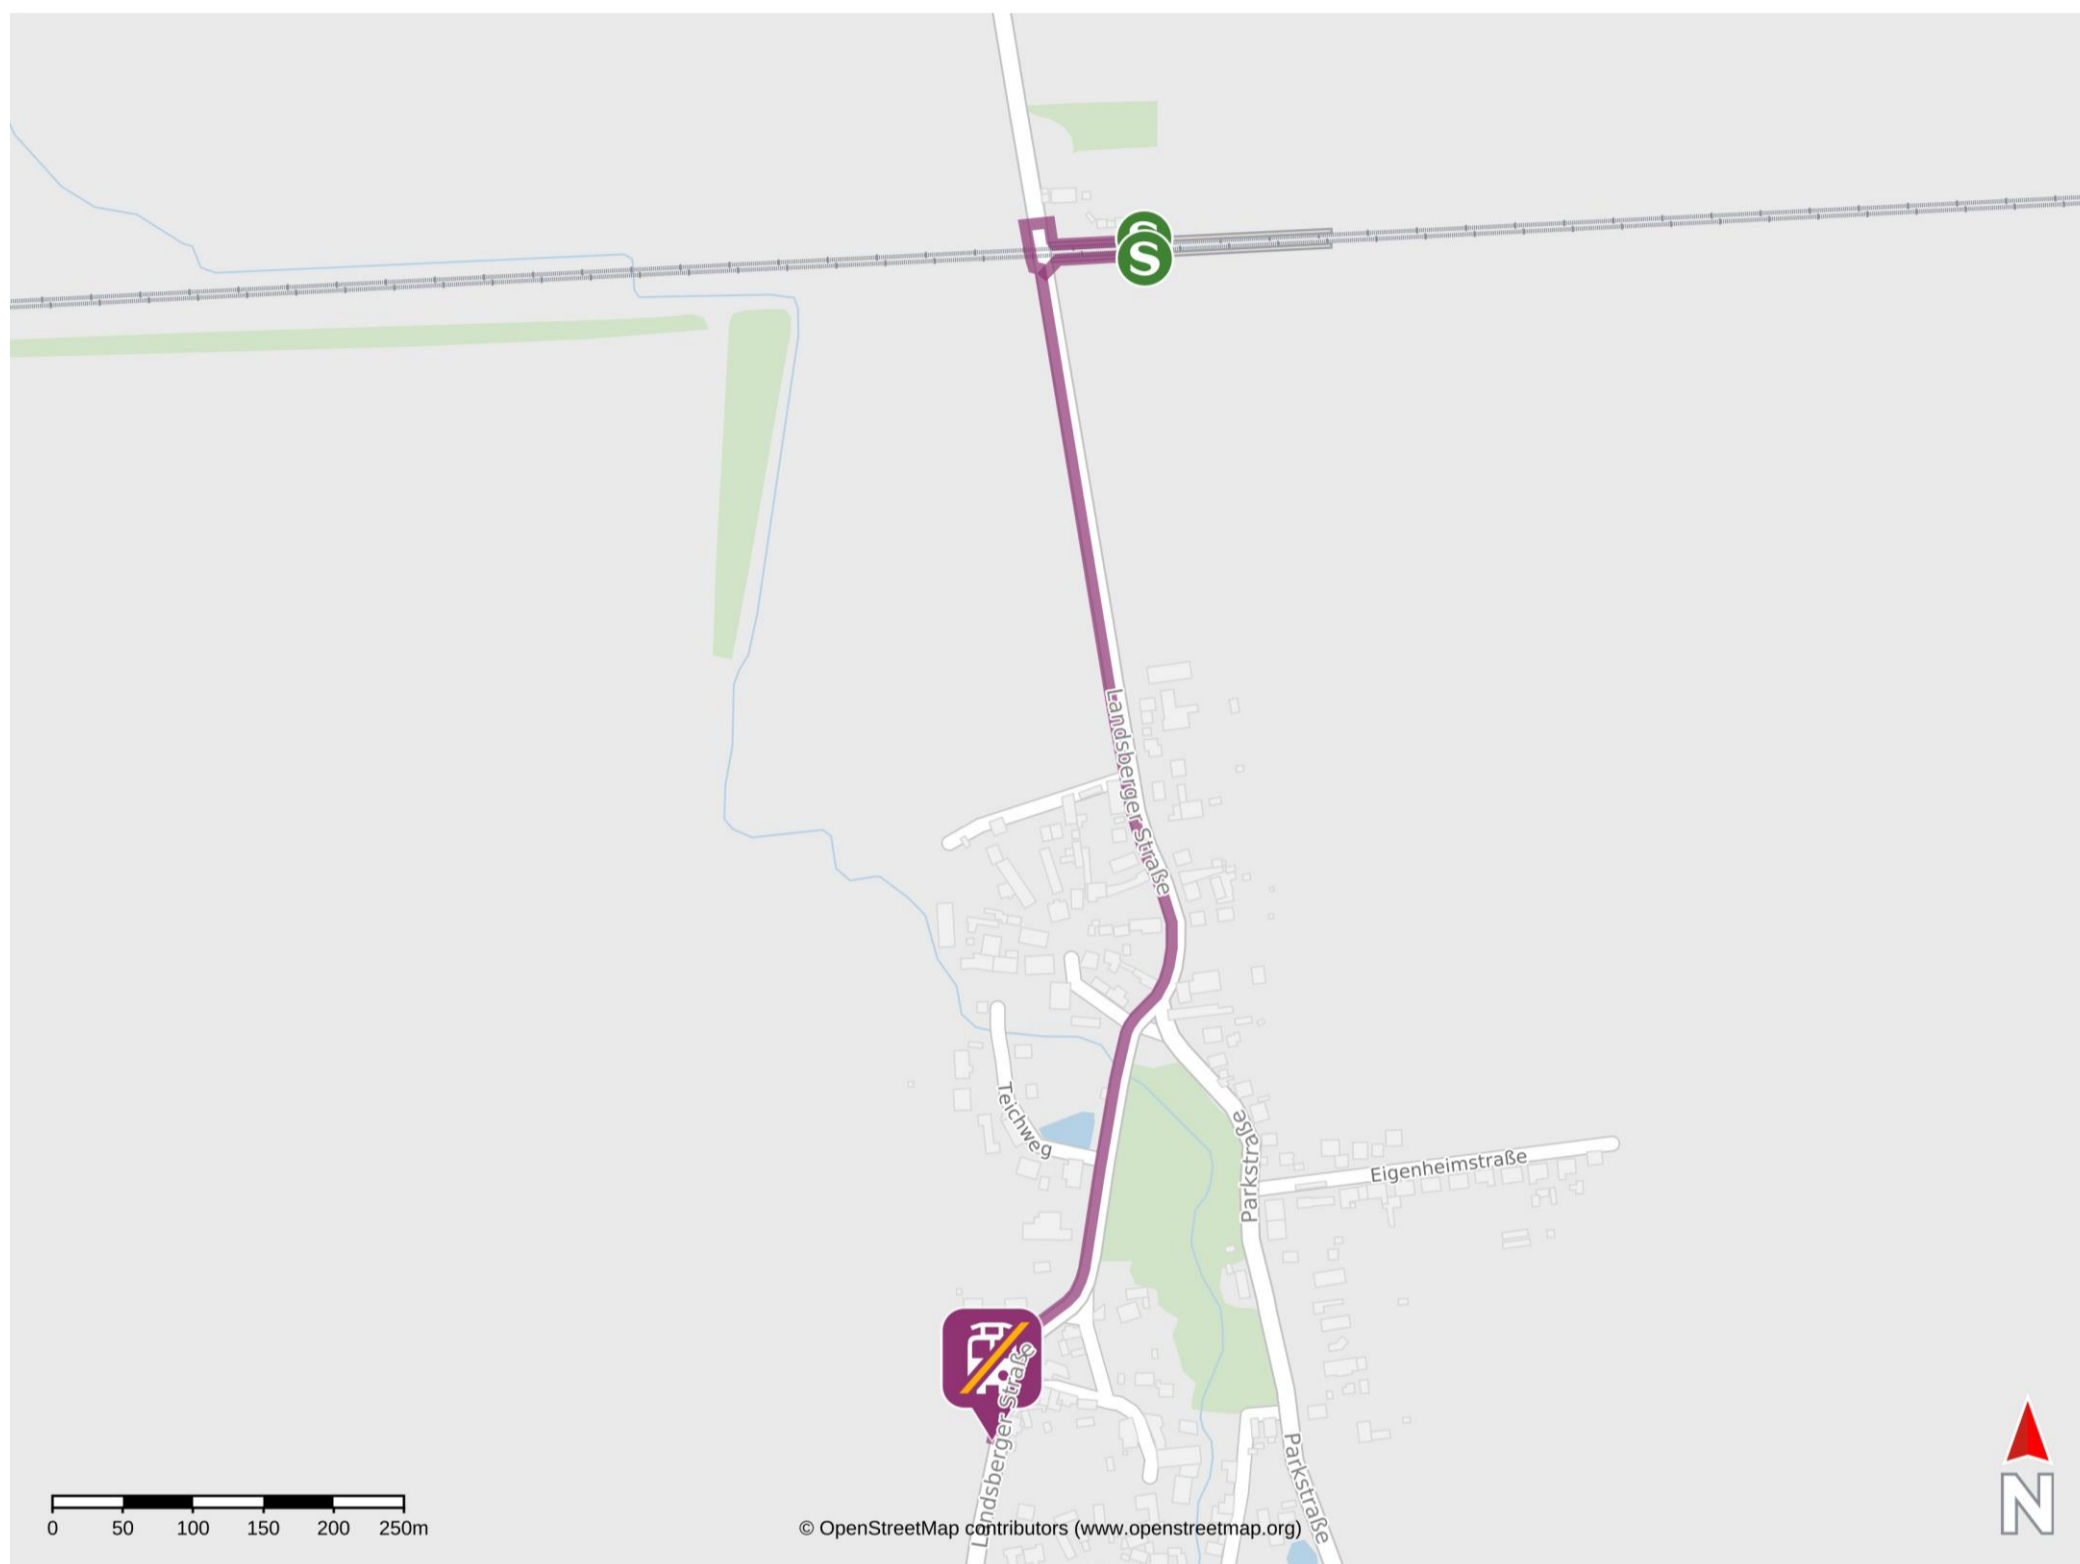

Umgebungsplan

Landsberg (b Halle/Saale) Süd

Wegbeschreibung Schienenersatzverkehr *

Gültig für den Zeitraum vom 29.03. – 01.12.2024:

Verlassen Sie den Bahnsteig und begeben Sie sich an die Landsberger Straße. Biegen Sie nach links ab und folgen Sie der Straße ca. 900m. Die Ersatzhaltestelle befindet sich an der Haltestelle Lohnsdorf, Sportzentrum.

*Fahrradmitnahme im Schienenersatzverkehr nur begrenzt, teilweise gar nicht möglich. Bitte informieren Sie sich bei dem von Ihnen genutzten Eisenbahnverkehrsunternehmen. Im QR Code sind die Koordinaten der Ersatzhaltestelle hinterlegt.

— barrierefrei
— nicht barrierefrei