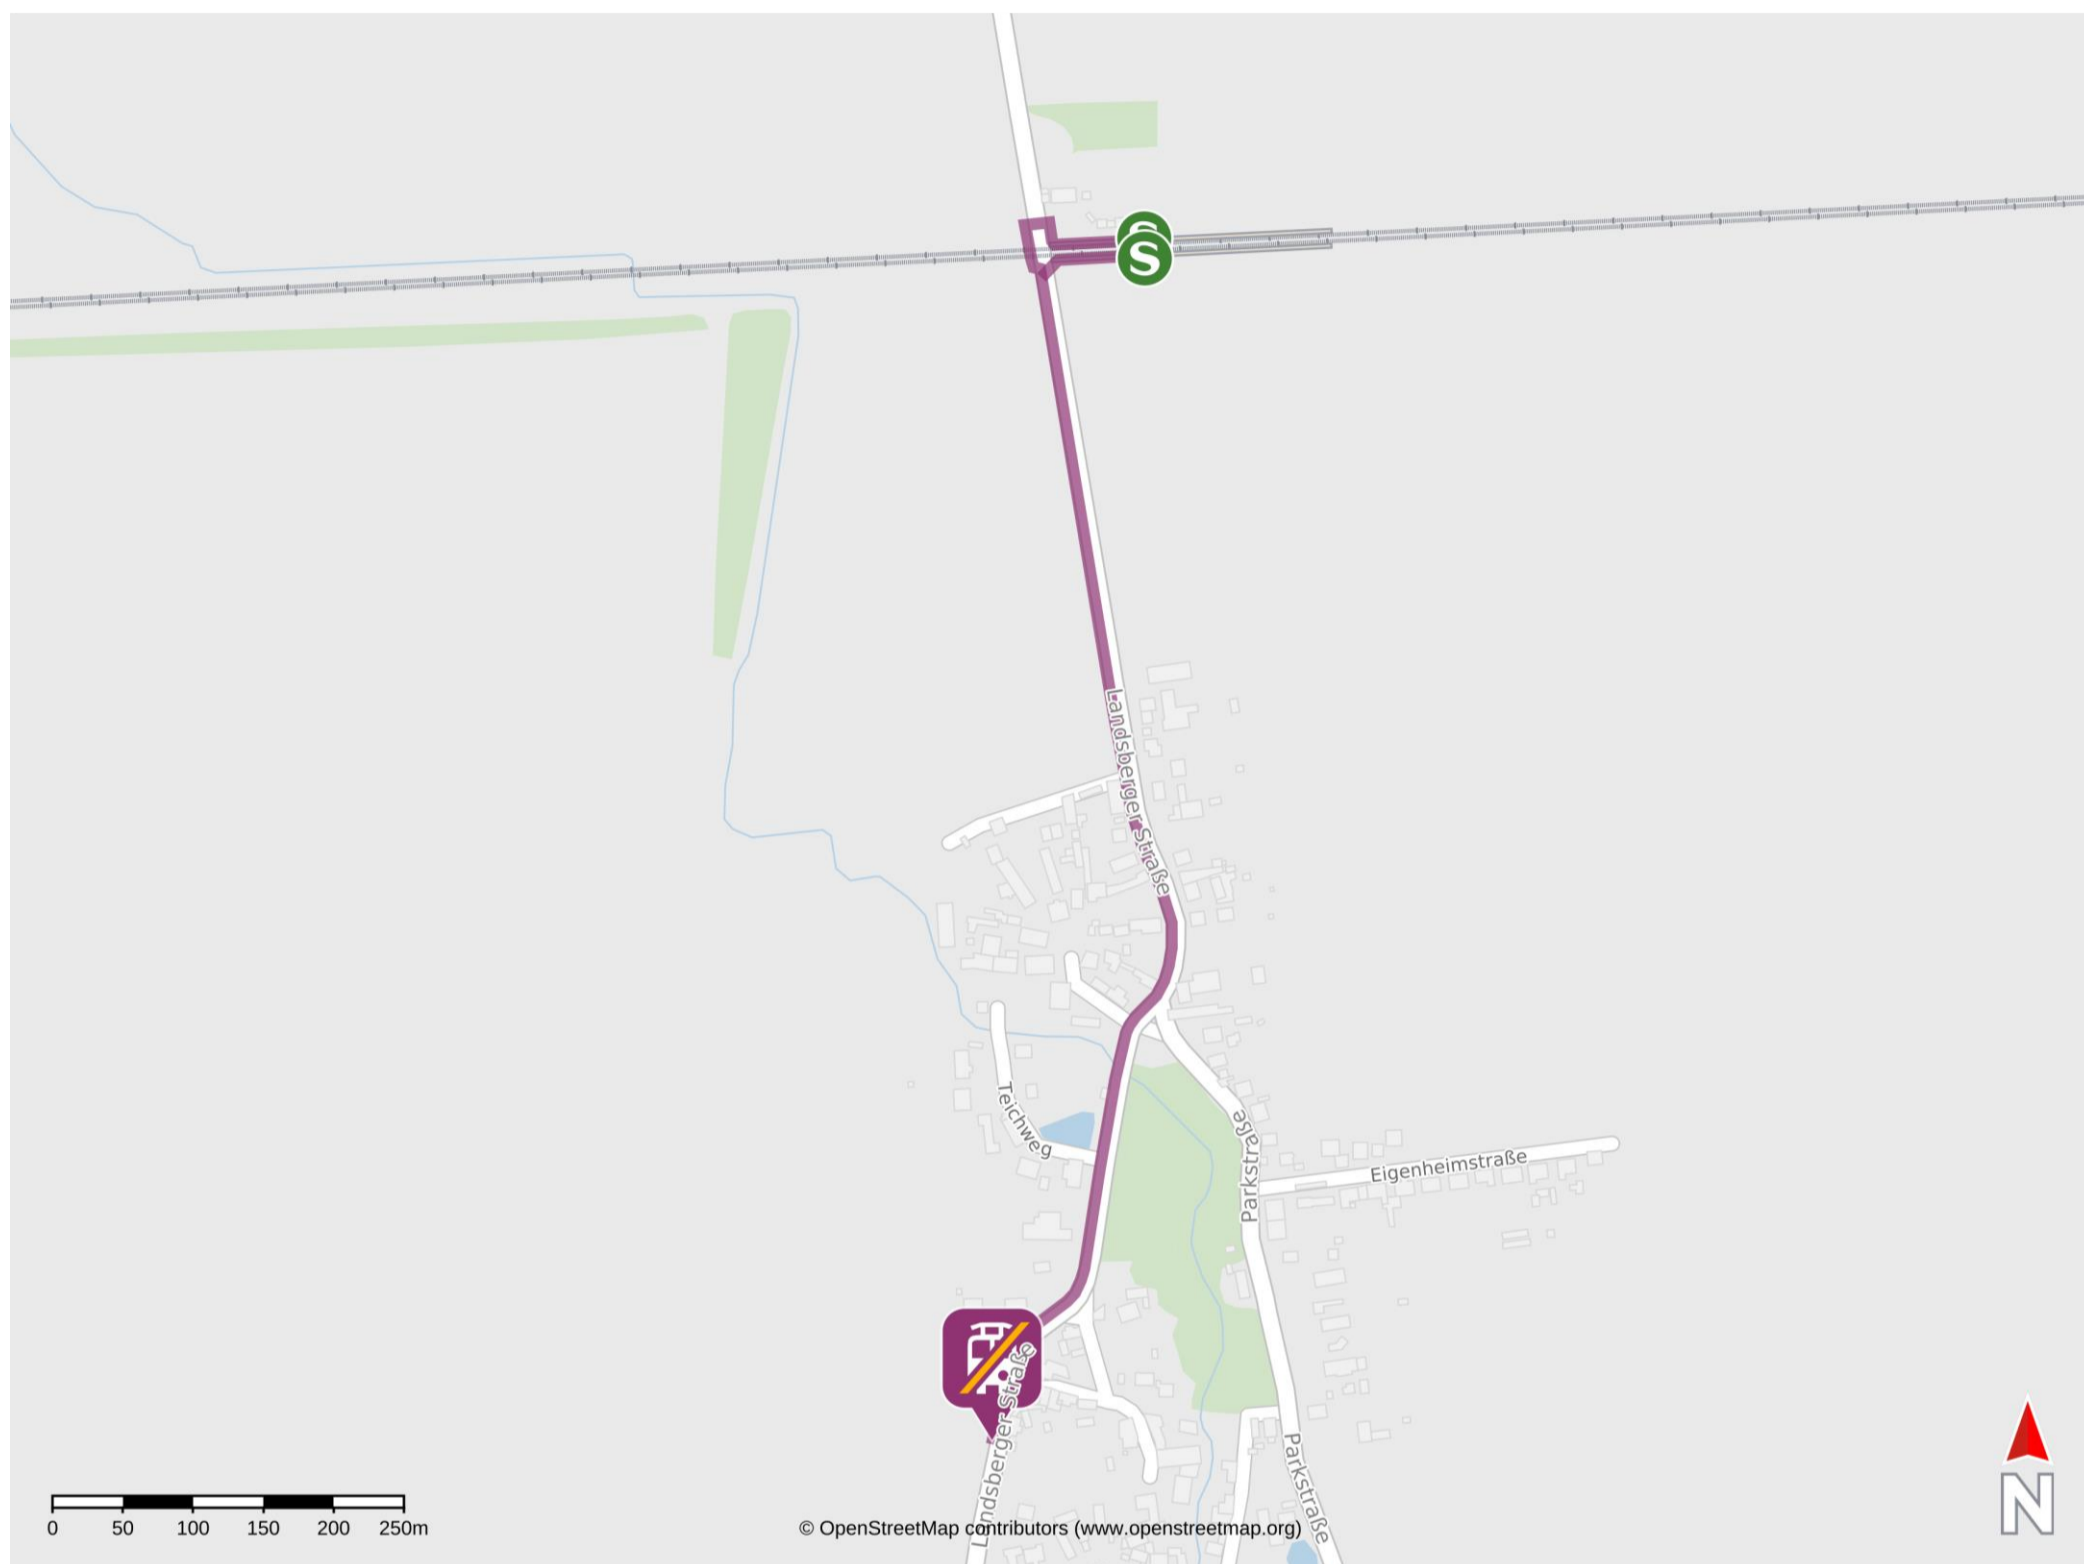

# Umgebungsplan

## Landsberg (b Halle/Saale) Süd

### Wegbeschreibung Schienenersatzverkehr \*

Gültig für den Zeitraum vom 29.03. – 01.12.2024:

Verlassen Sie den Bahnsteig und begeben Sie sich an die Landsberger Straße. Biegen Sie nach links ab und folgen Sie der Straße ca. 900m. Die Ersatzhaltestelle befindet sich an der Haltestelle Lohnsdorf, Sportzentrum.

\*Fahrradmitnahme im Schienenersatzverkehr nur begrenzt, teilweise gar nicht möglich. Bitte informieren Sie sich bei dem von Ihnen genutzten Eisenbahnverkehrsunternehmen. Im QR Code sind die Koordinaten der Ersatzhaltestelle hinterlegt.