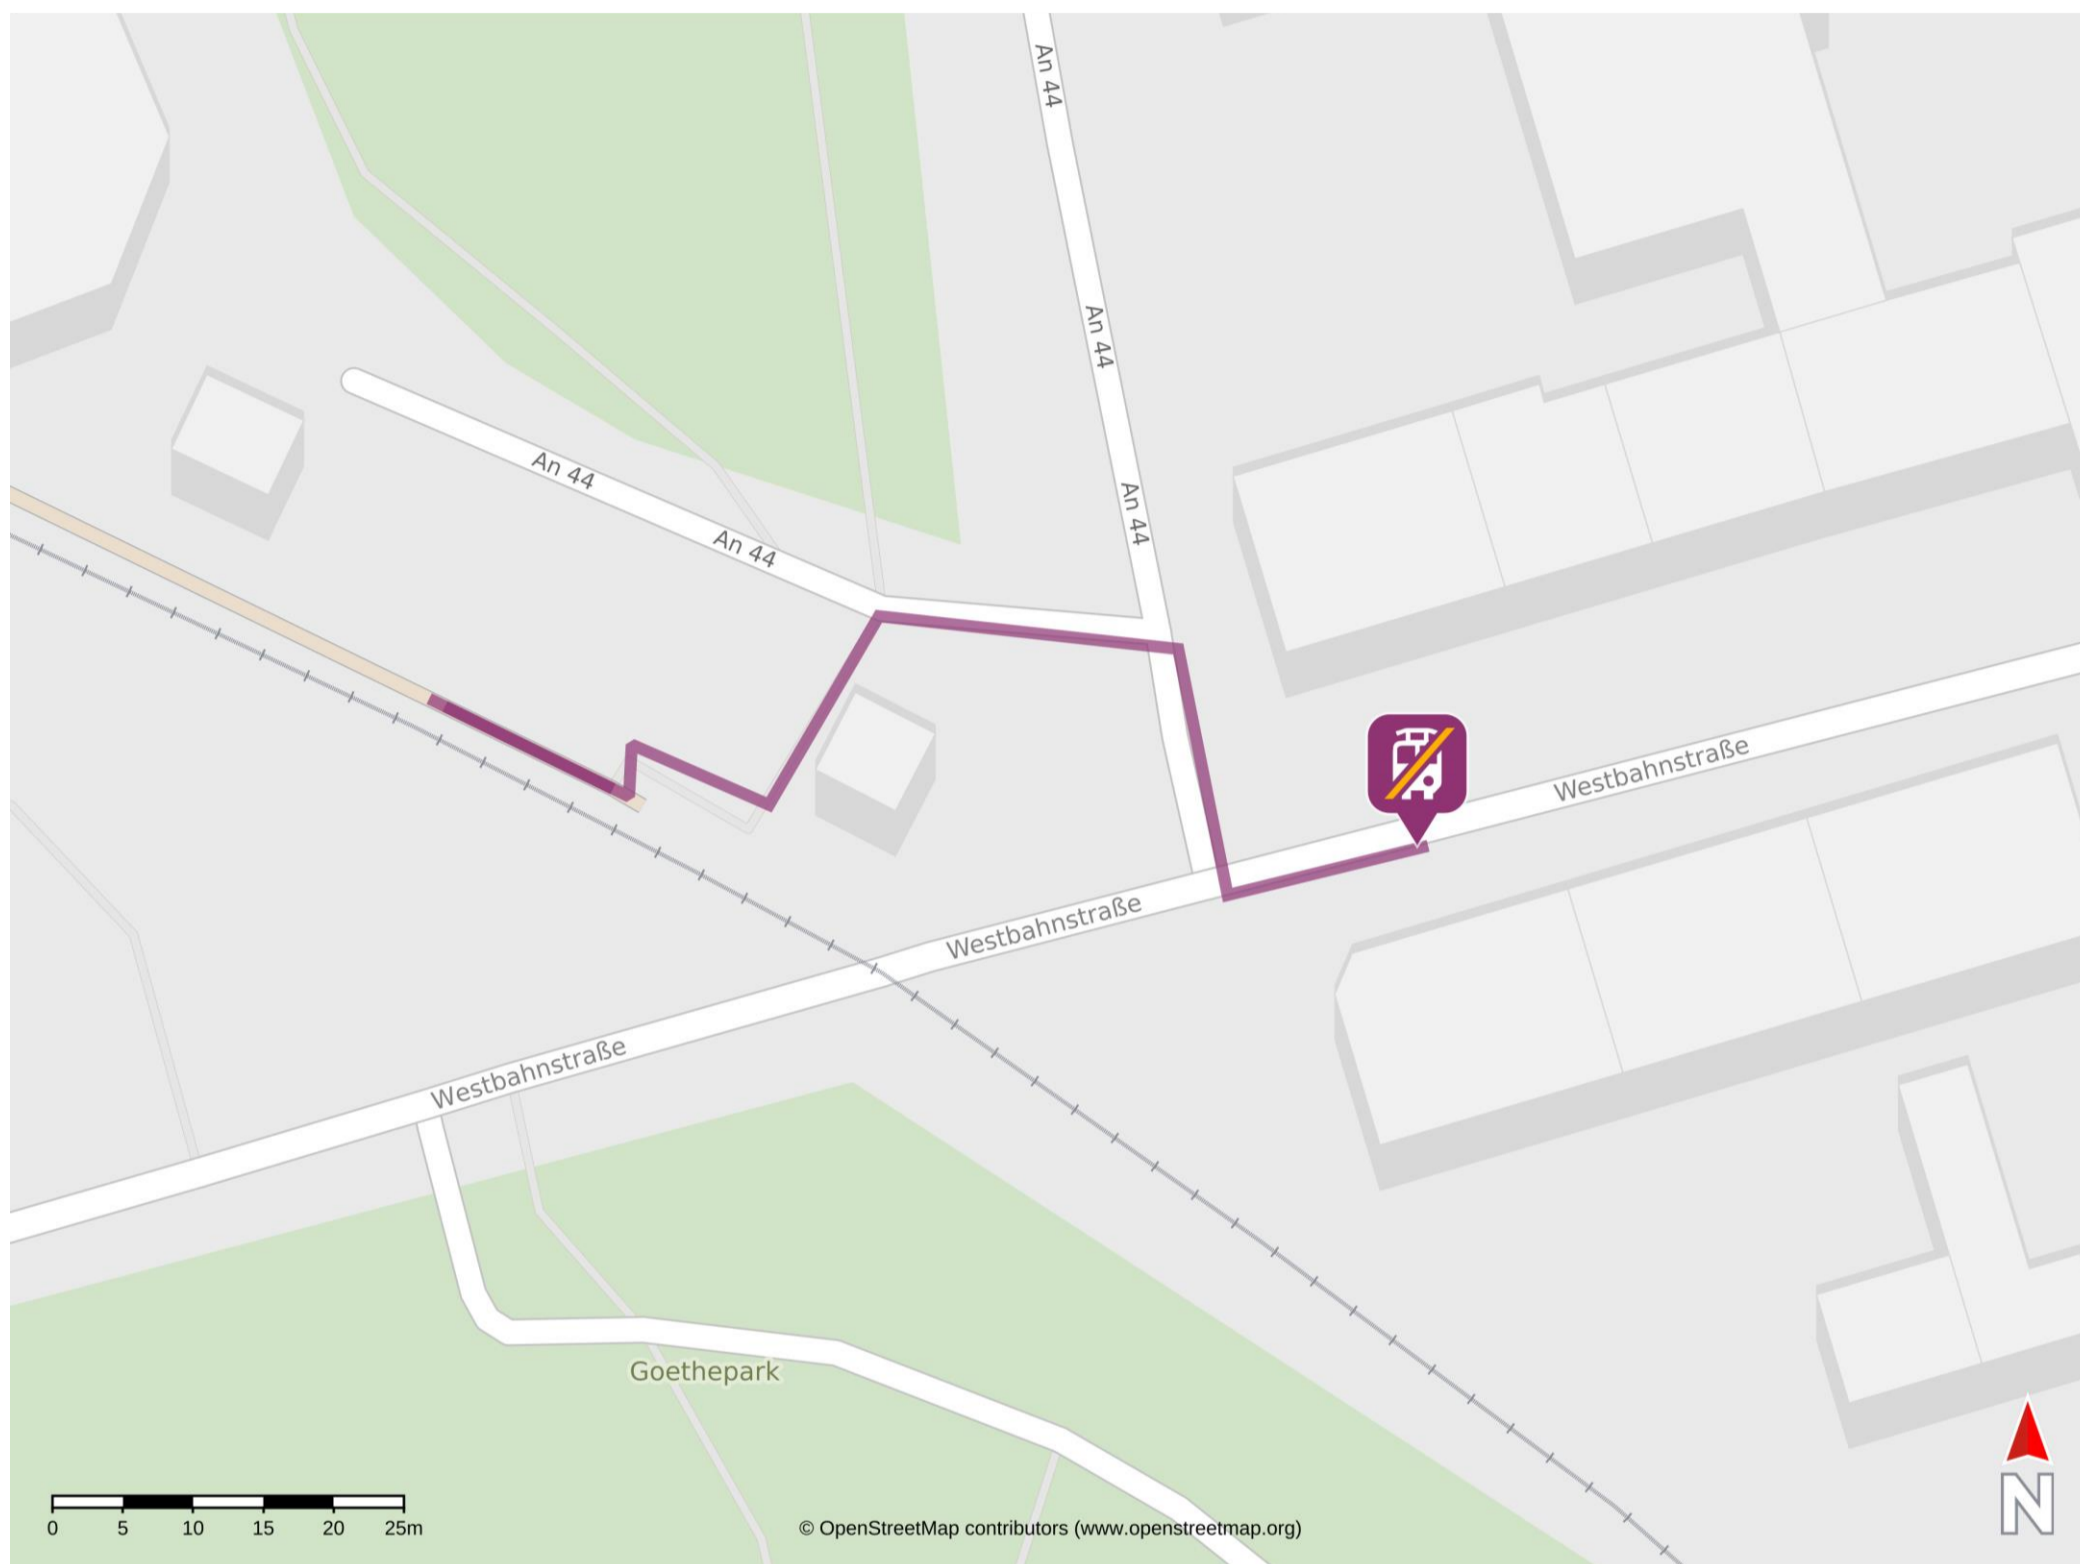

Umgebungsplan

Landau (Pfalz) West

Wegbeschreibung Schienenersatzverkehr *

Verlassen Sie den Bahnsteig in Richtung An 44. Orientieren Sie sich nach rechts und begeben Sie sich wieder an die Straße An 44. Anschließend biegen Sie nach links in die Westbahnstraße ab. Nach ca. 38 Meter erreichen Sie die Ersatzhaltestelle an der Bushaltestelle "Westbahnhof".

*Fahrradmitnahme im Schienenersatzverkehr nur begrenzt, teilweise gar nicht möglich. Bitte informieren Sie sich bei dem von Ihnen genutzten Eisenbahnverkehrsunternehmen. Im QR Code sind die Koordinaten der Ersatzhaltestelle hinterlegt.