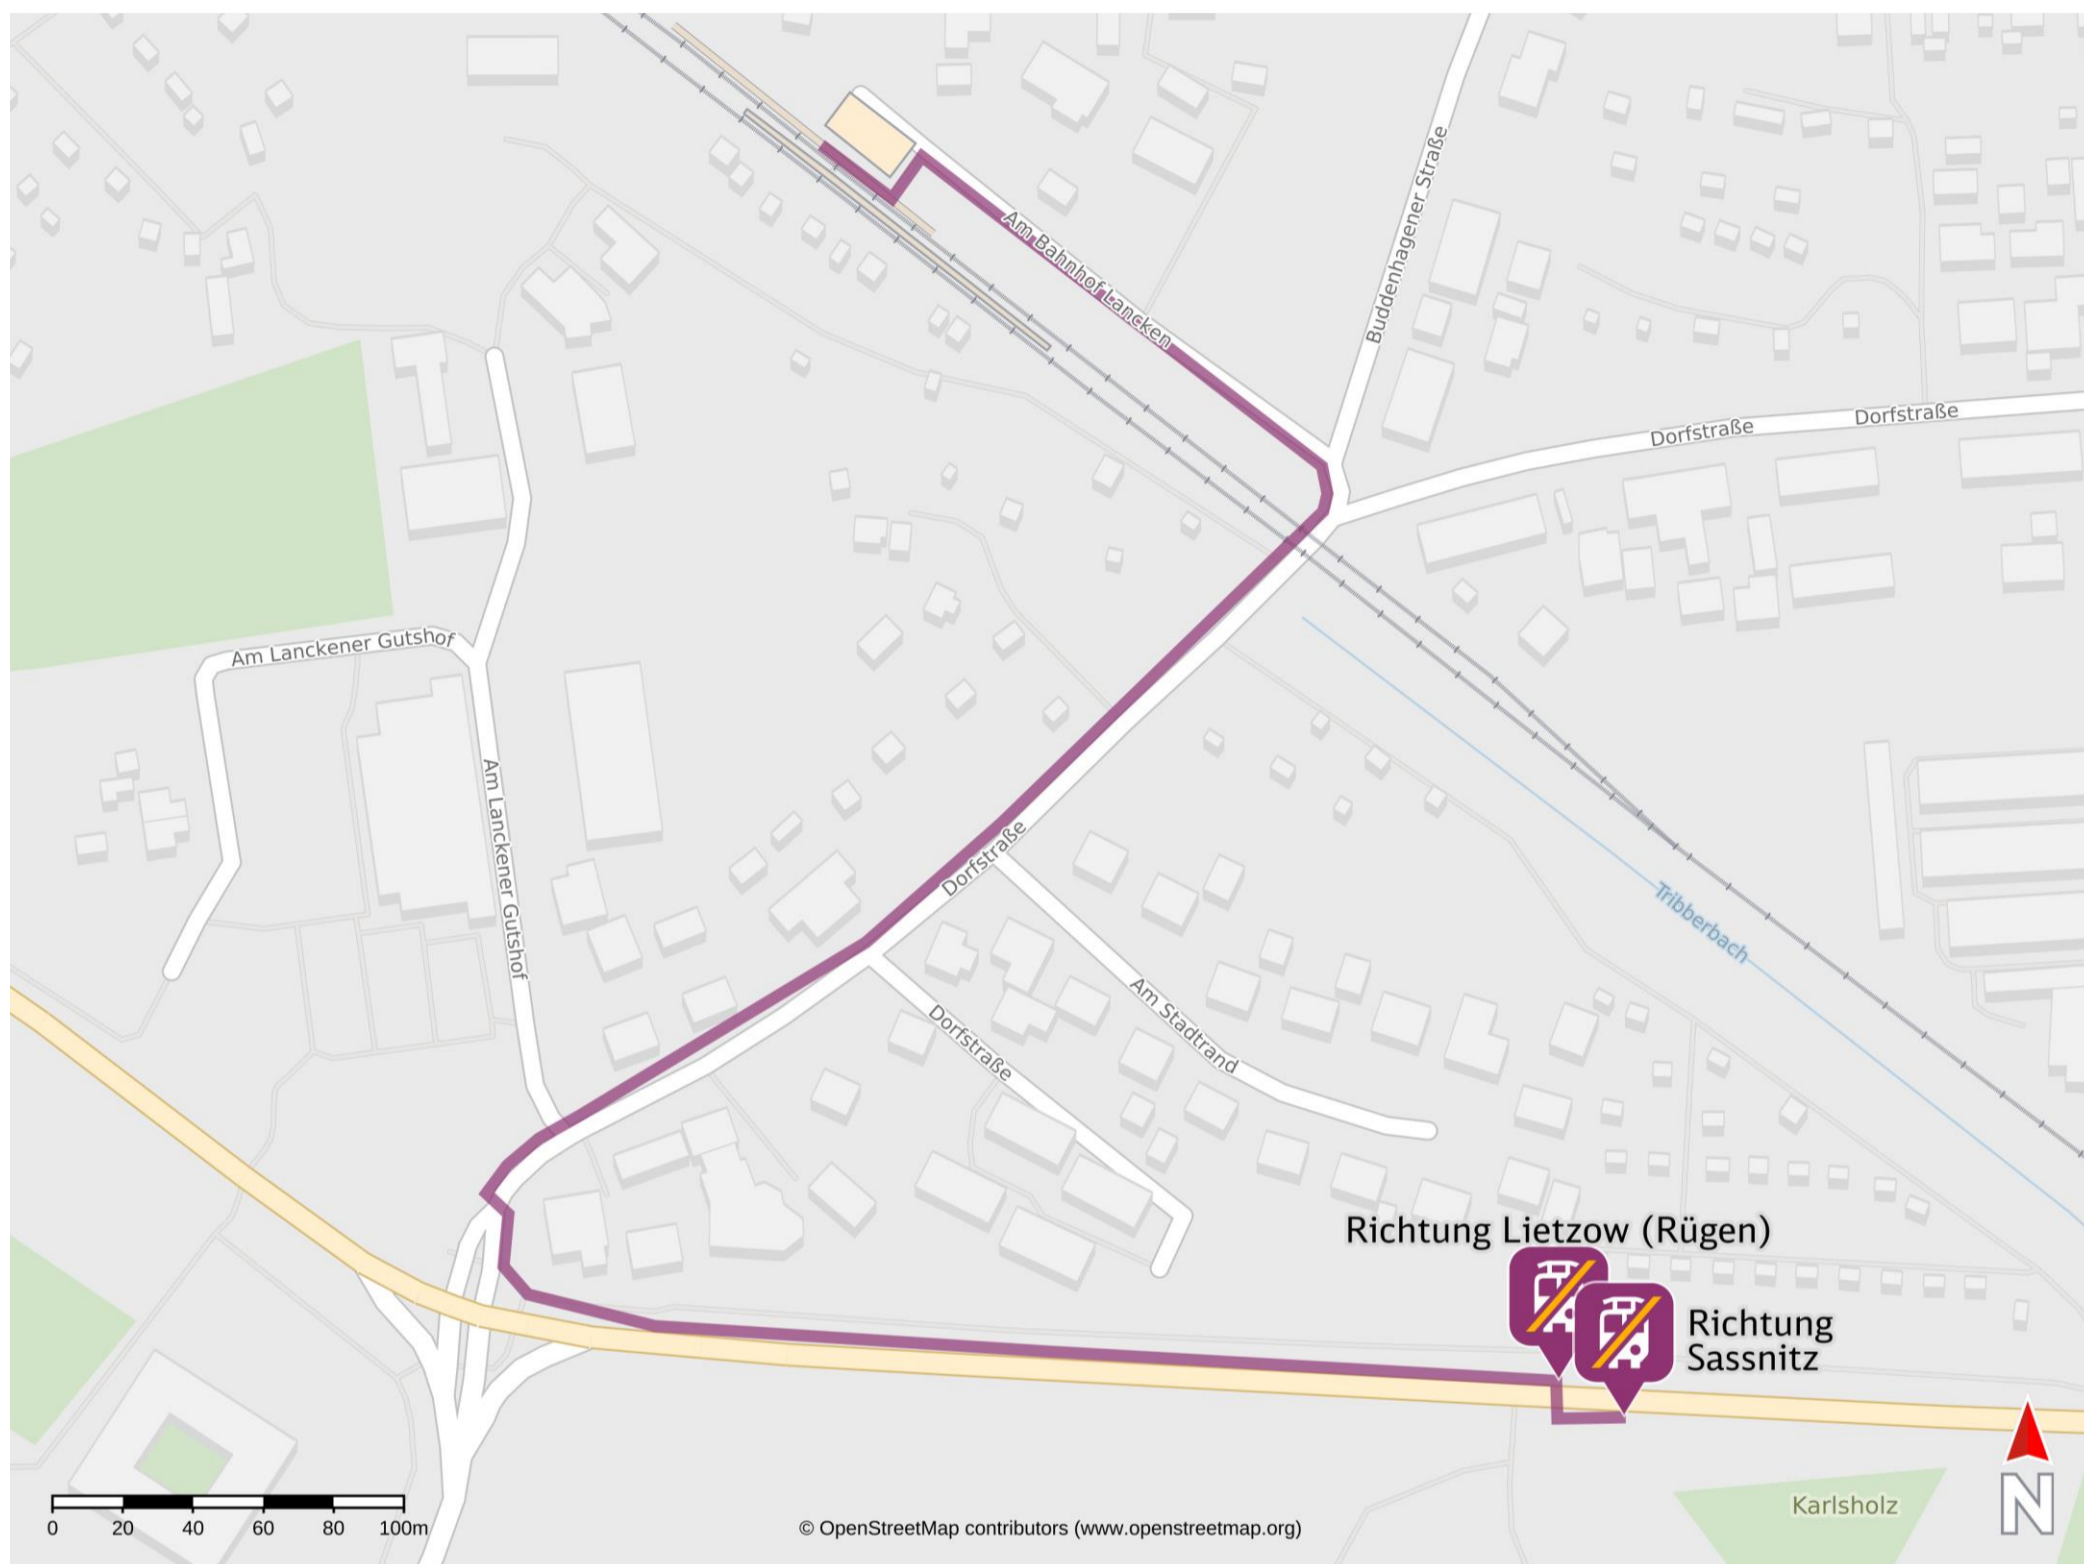

Umgebungsplan

Lancken

Ersatzhaltestelle Richtung Sassnitz

Ersatzhaltestelle Richtung Lietzow (Rügen)

30.08.2023, V1.7
live App

Wegbeschreibung Schienenersatzverkehr *

Verlassen Sie den Bahnsteig und orientieren Sie sich nach rechts. Folgen Sie dem Weg bis zur Dorfstraße und biegen Sie nach rechts auf diese ab. Folgen Sie dem Straßenverlauf der Dorfstraße ca. 350 m bis zur Stralsunder Straße. Biegen Sie nach links auf diese ab und folgen dem Straßenverlauf ca. 325 m bis zur jeweiligen Ersatzhaltestelle. Diese befinden sich an der Bushaltestelle Sassnitz, Friedhof.

*Fahrradmitnahme im Schienenersatzverkehr nur begrenzt, teilweise gar nicht möglich. Bitte informieren Sie sich bei dem von Ihnen genutzten Eisenbahnverkehrsunternehmen. Im QR Code sind die Koordinaten der Ersatzhaltestelle hinterlegt.
Bahnhofsmanagement Mecklenburg-Vorpommern