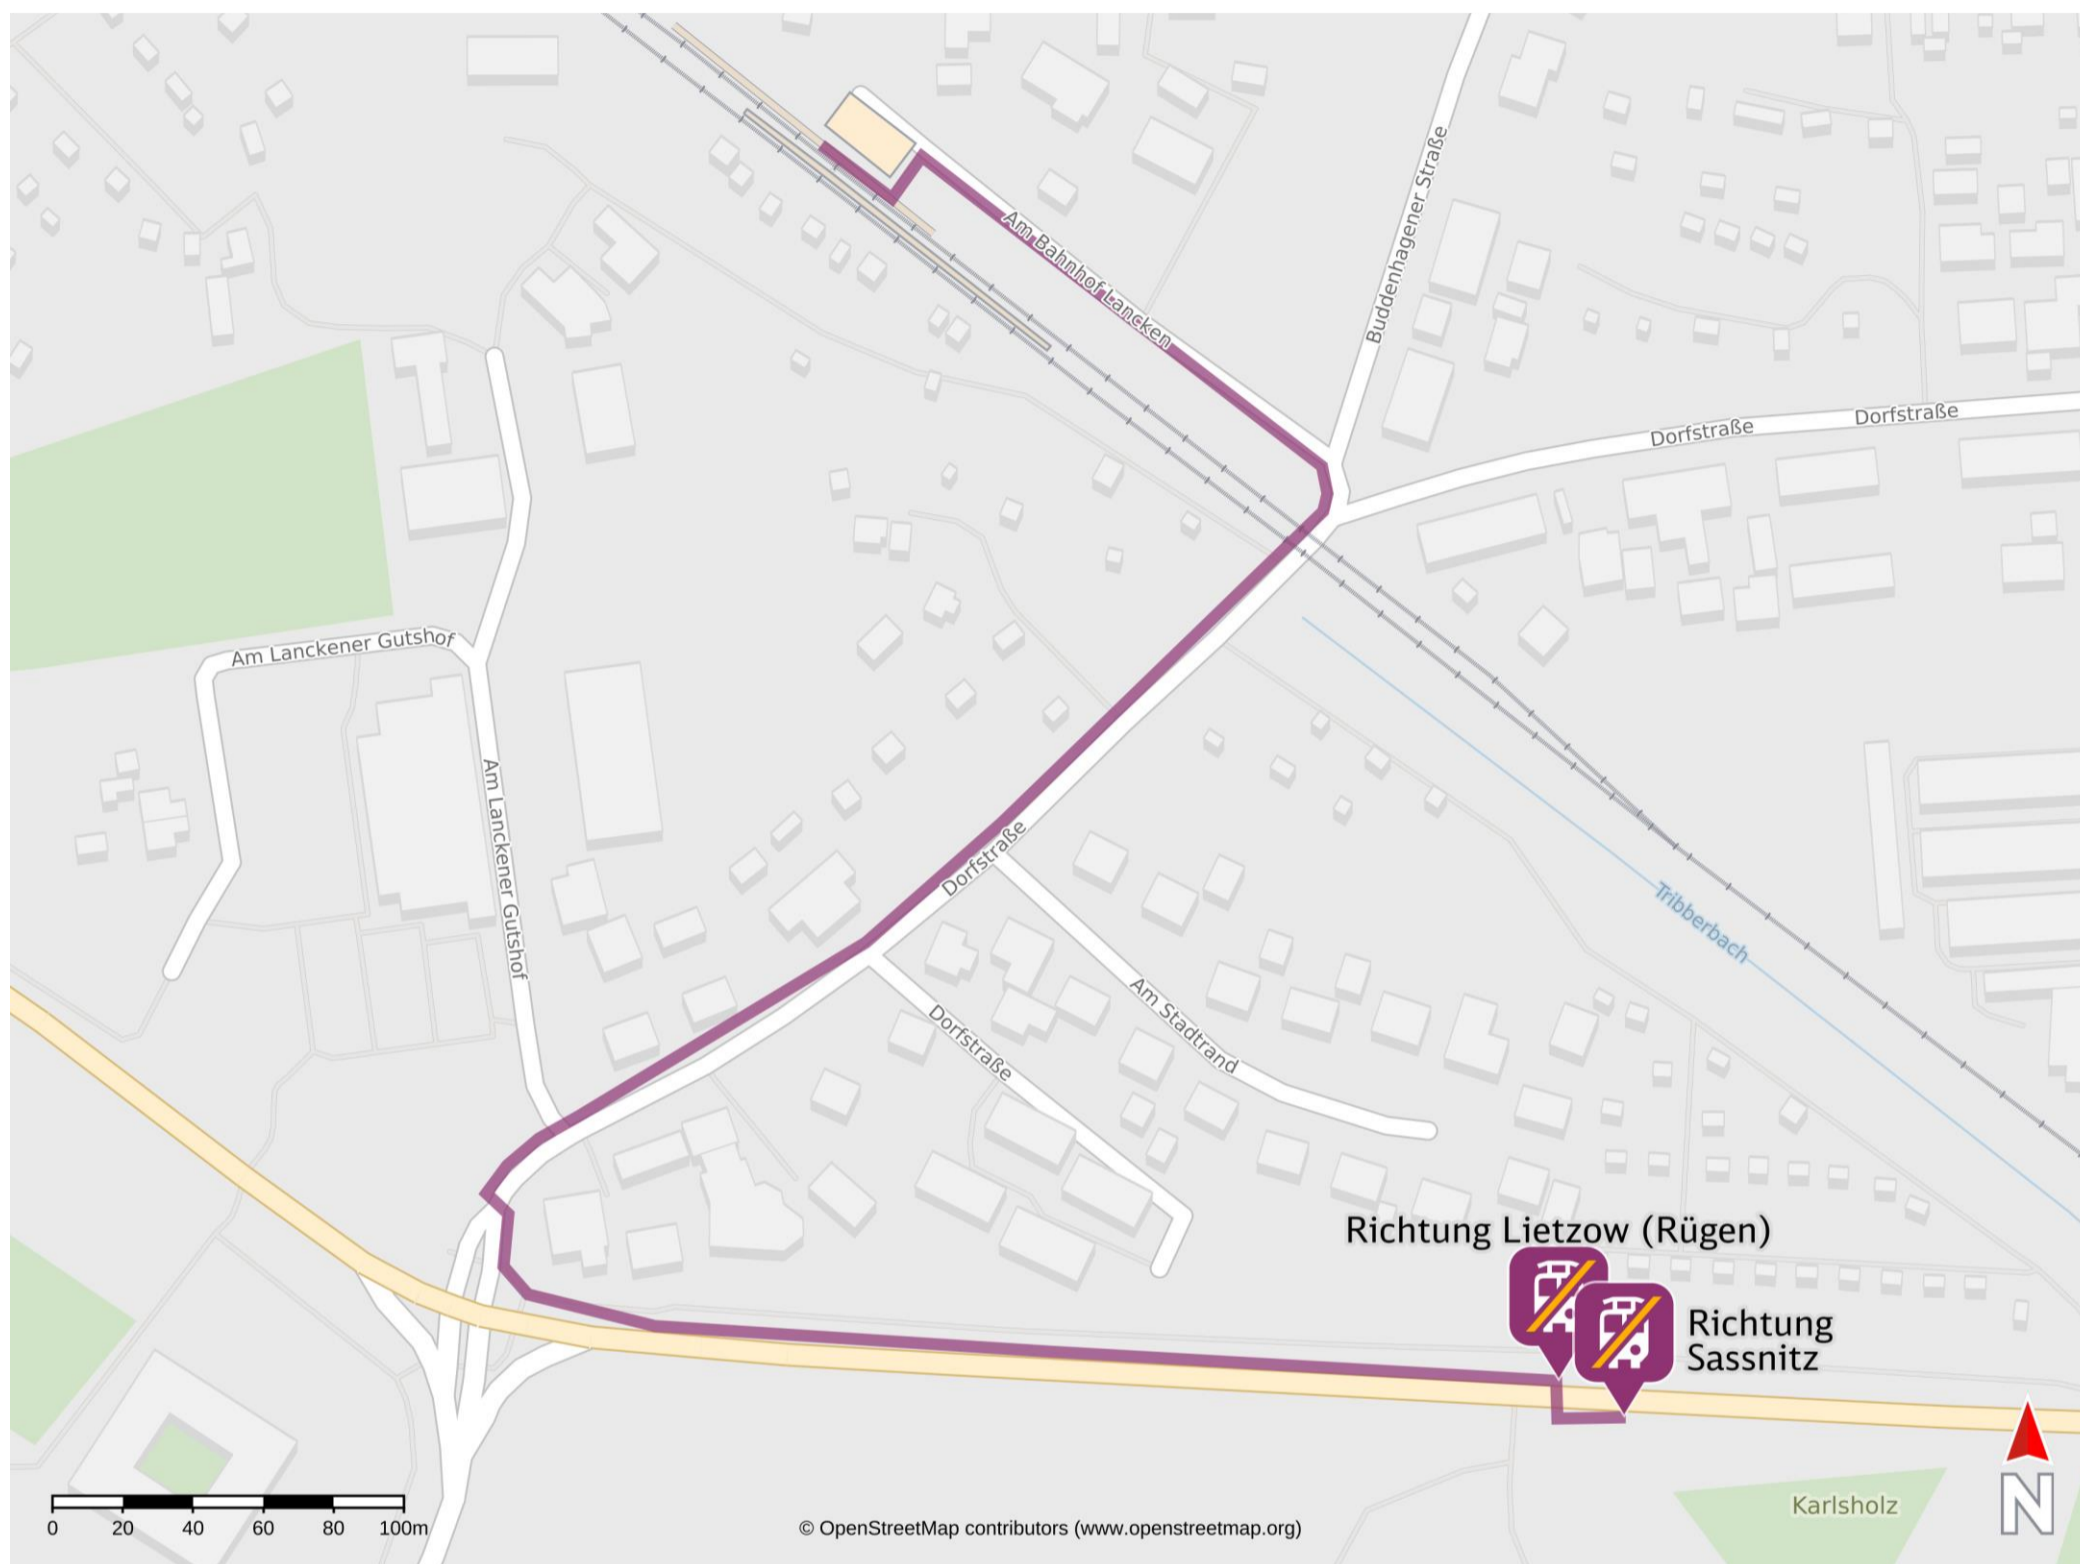

Umgebungsplan

Lancken

Ersatzhaltestelle Richtung Sassnitz

Ersatzhaltestelle Richtung Lietzow (Rügen)

30.08.2023, V1.7
live App

Wegbeschreibung Schienenersatzverkehr *

Verlassen Sie den Bahnsteig und orientieren Sie sich nach rechts. Folgen Sie dem Weg bis zur Dorfstraße und biegen Sie nach rechts auf diese ab. Folgen Sie dem Straßenverlauf der Dorfstraße ca. 350 m bis zur Stralsunder Straße. Biegen Sie nach links auf diese ab und folgen dem Straßenverlauf ca. 325 m bis zur jeweiligen Ersatzhaltestelle. Diese befinden sich an der Bushaltestelle Sassnitz, Friedhof.

*Fahrradmitnahme im Schienenersatzverkehr nur begrenzt, teilweise gar nicht möglich. Bitte informieren Sie sich bei dem von Ihnen genutzten Eisenbahnverkehrsunternehmen. Im QR Code sind die Koordinaten der Ersatzhaltestelle hinterlegt.
Bahnhofsmanagement Mecklenburg-Vorpommern

— barrierefrei
— nicht barrierefrei
Bahnhof.de / DB Bahnhof