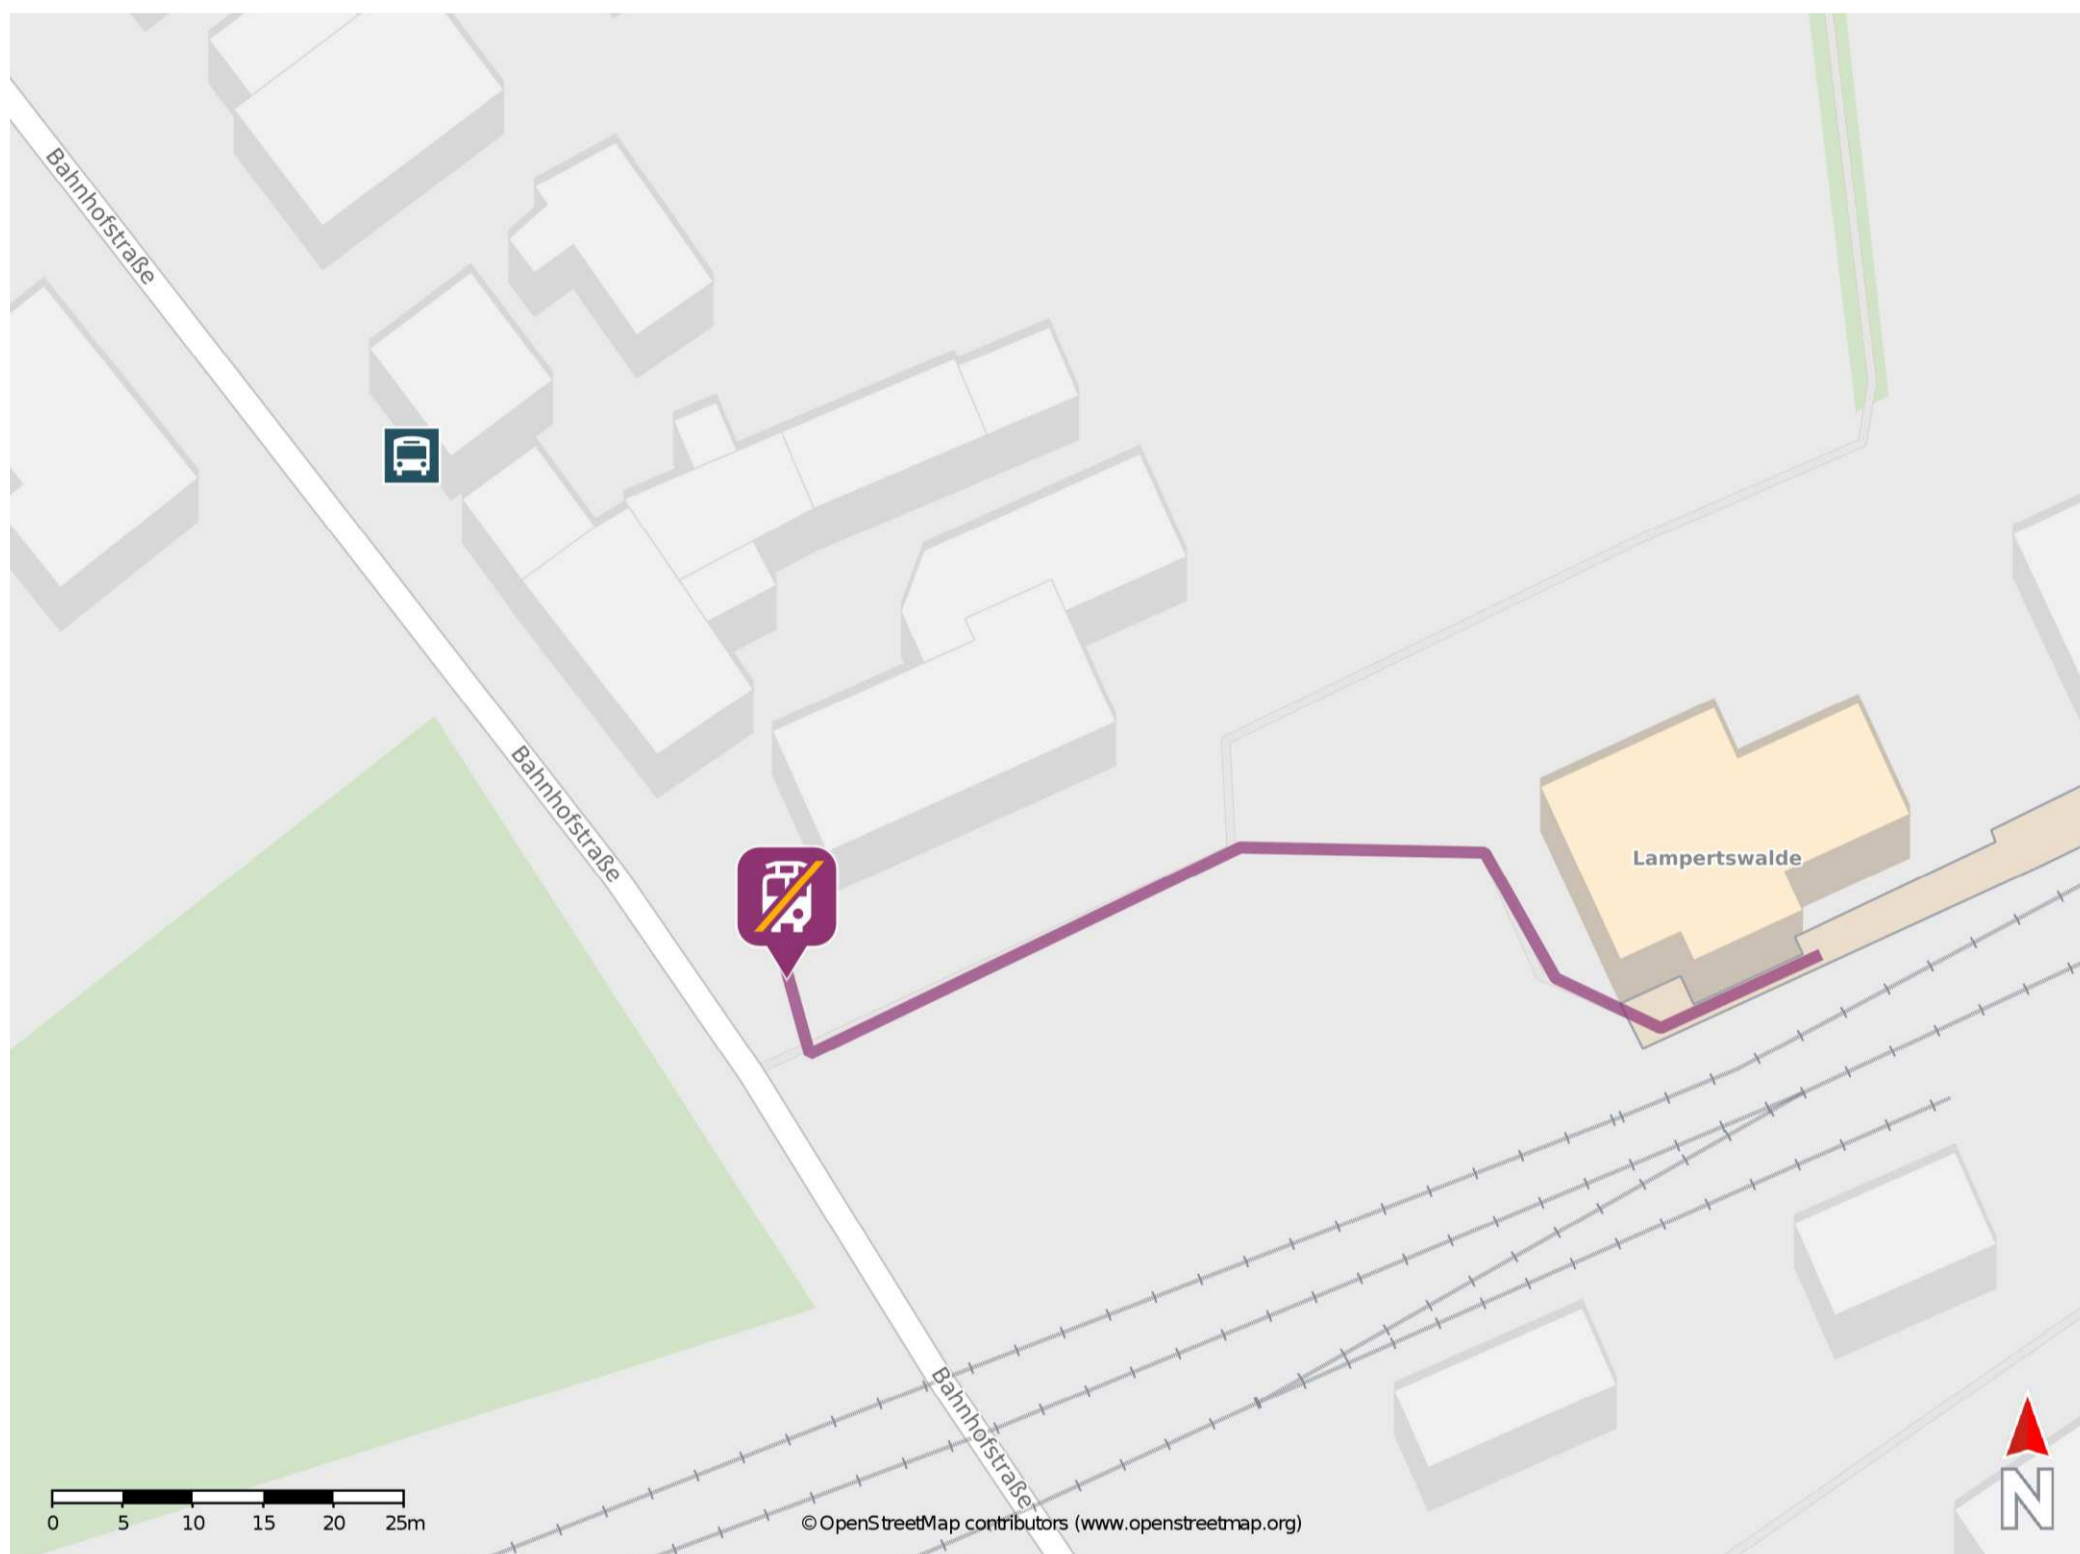

## Lampertswalde

### Wegbeschreibung Schienenersatzverkehr \*

Verlassen Sie den Bahnsteig und halten Sie sich links. Folgen Sie der Straße in Richtung Bahnhofstraße. Die Ersatzhaltestelle befindet sich in unmittelbarer Nähe zur Einmündung an der Haltestelle Lampertswalde, Bahnhof (keine Linienhaltestelle).

\* Fahrradmitnahme im Schienenersatzverkehr nur begrenzt möglich.  
Im QR Code sind die Koordinaten der Ersatzhaltestelle hinterlegt.

— barrierefrei  
— nicht barrierefrei