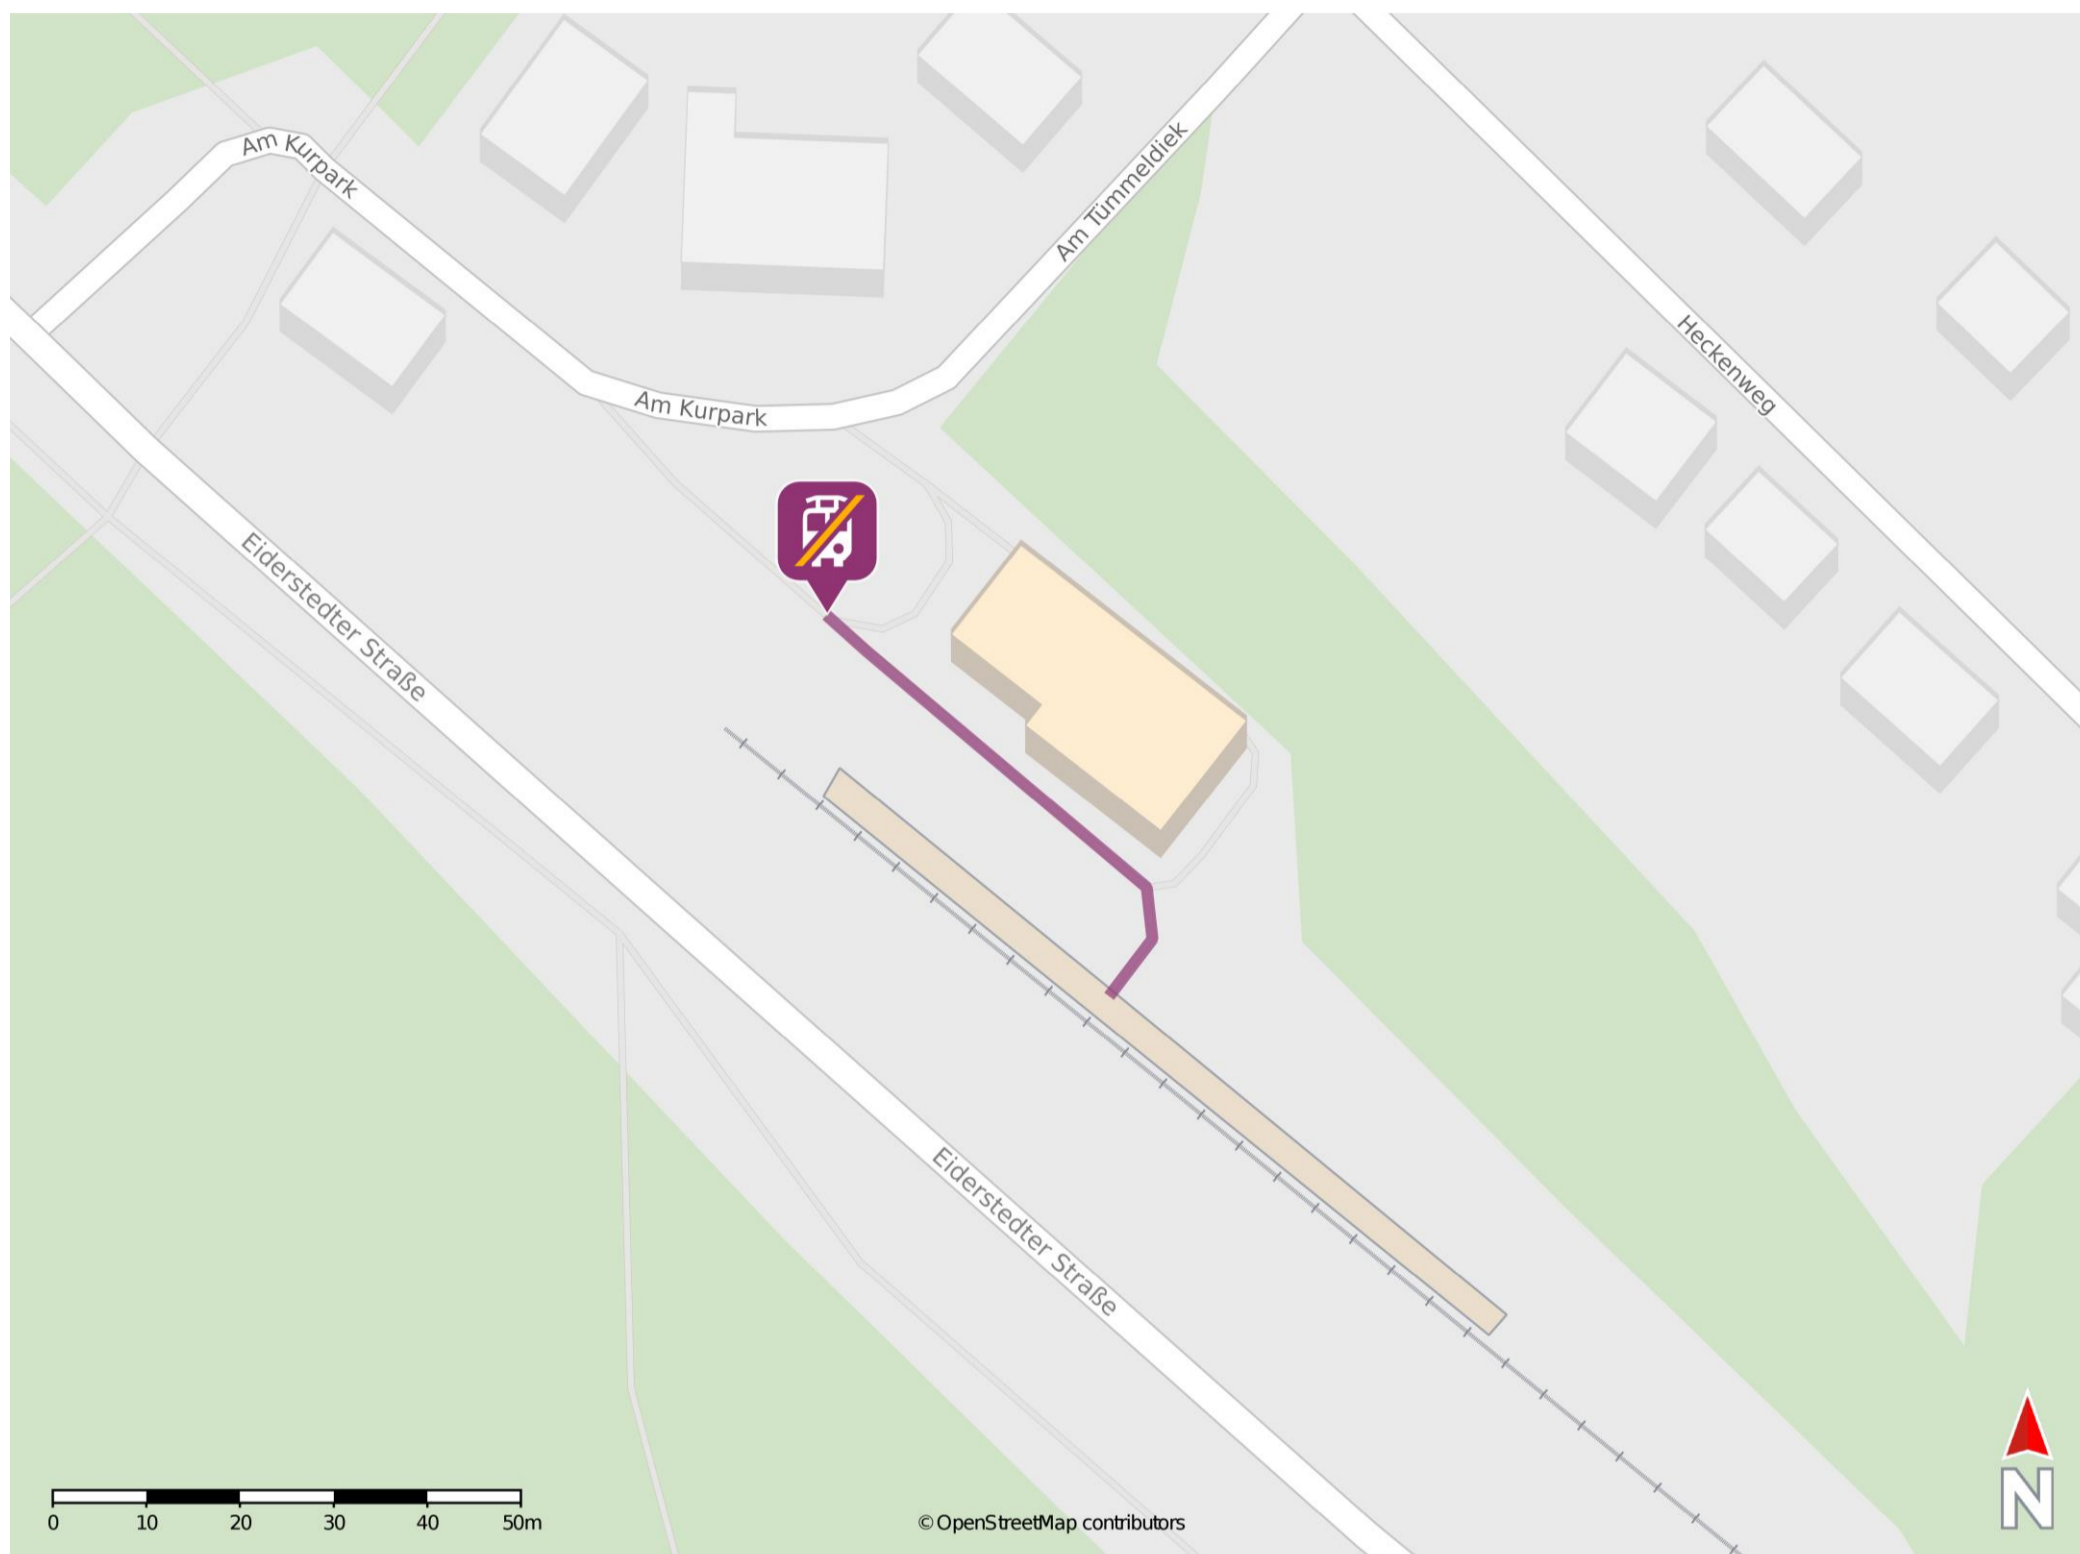

Bad St Peter-Ording

Wegbeschreibung Schienenersatzverkehr *

Verlassen Sie den Bahnsteig und orientieren Sie sich links. Die Ersatzhaltestelle befindet sich direkt auf dem Bahnhofsvorplatz.

* Fahrradmitnahme im Schienenersatzverkehr nur begrenzt möglich.
Im QR Code sind die Koordinaten der Ersatzhaltestelle hinterlegt.

— barrierefrei
— nicht barrierefrei