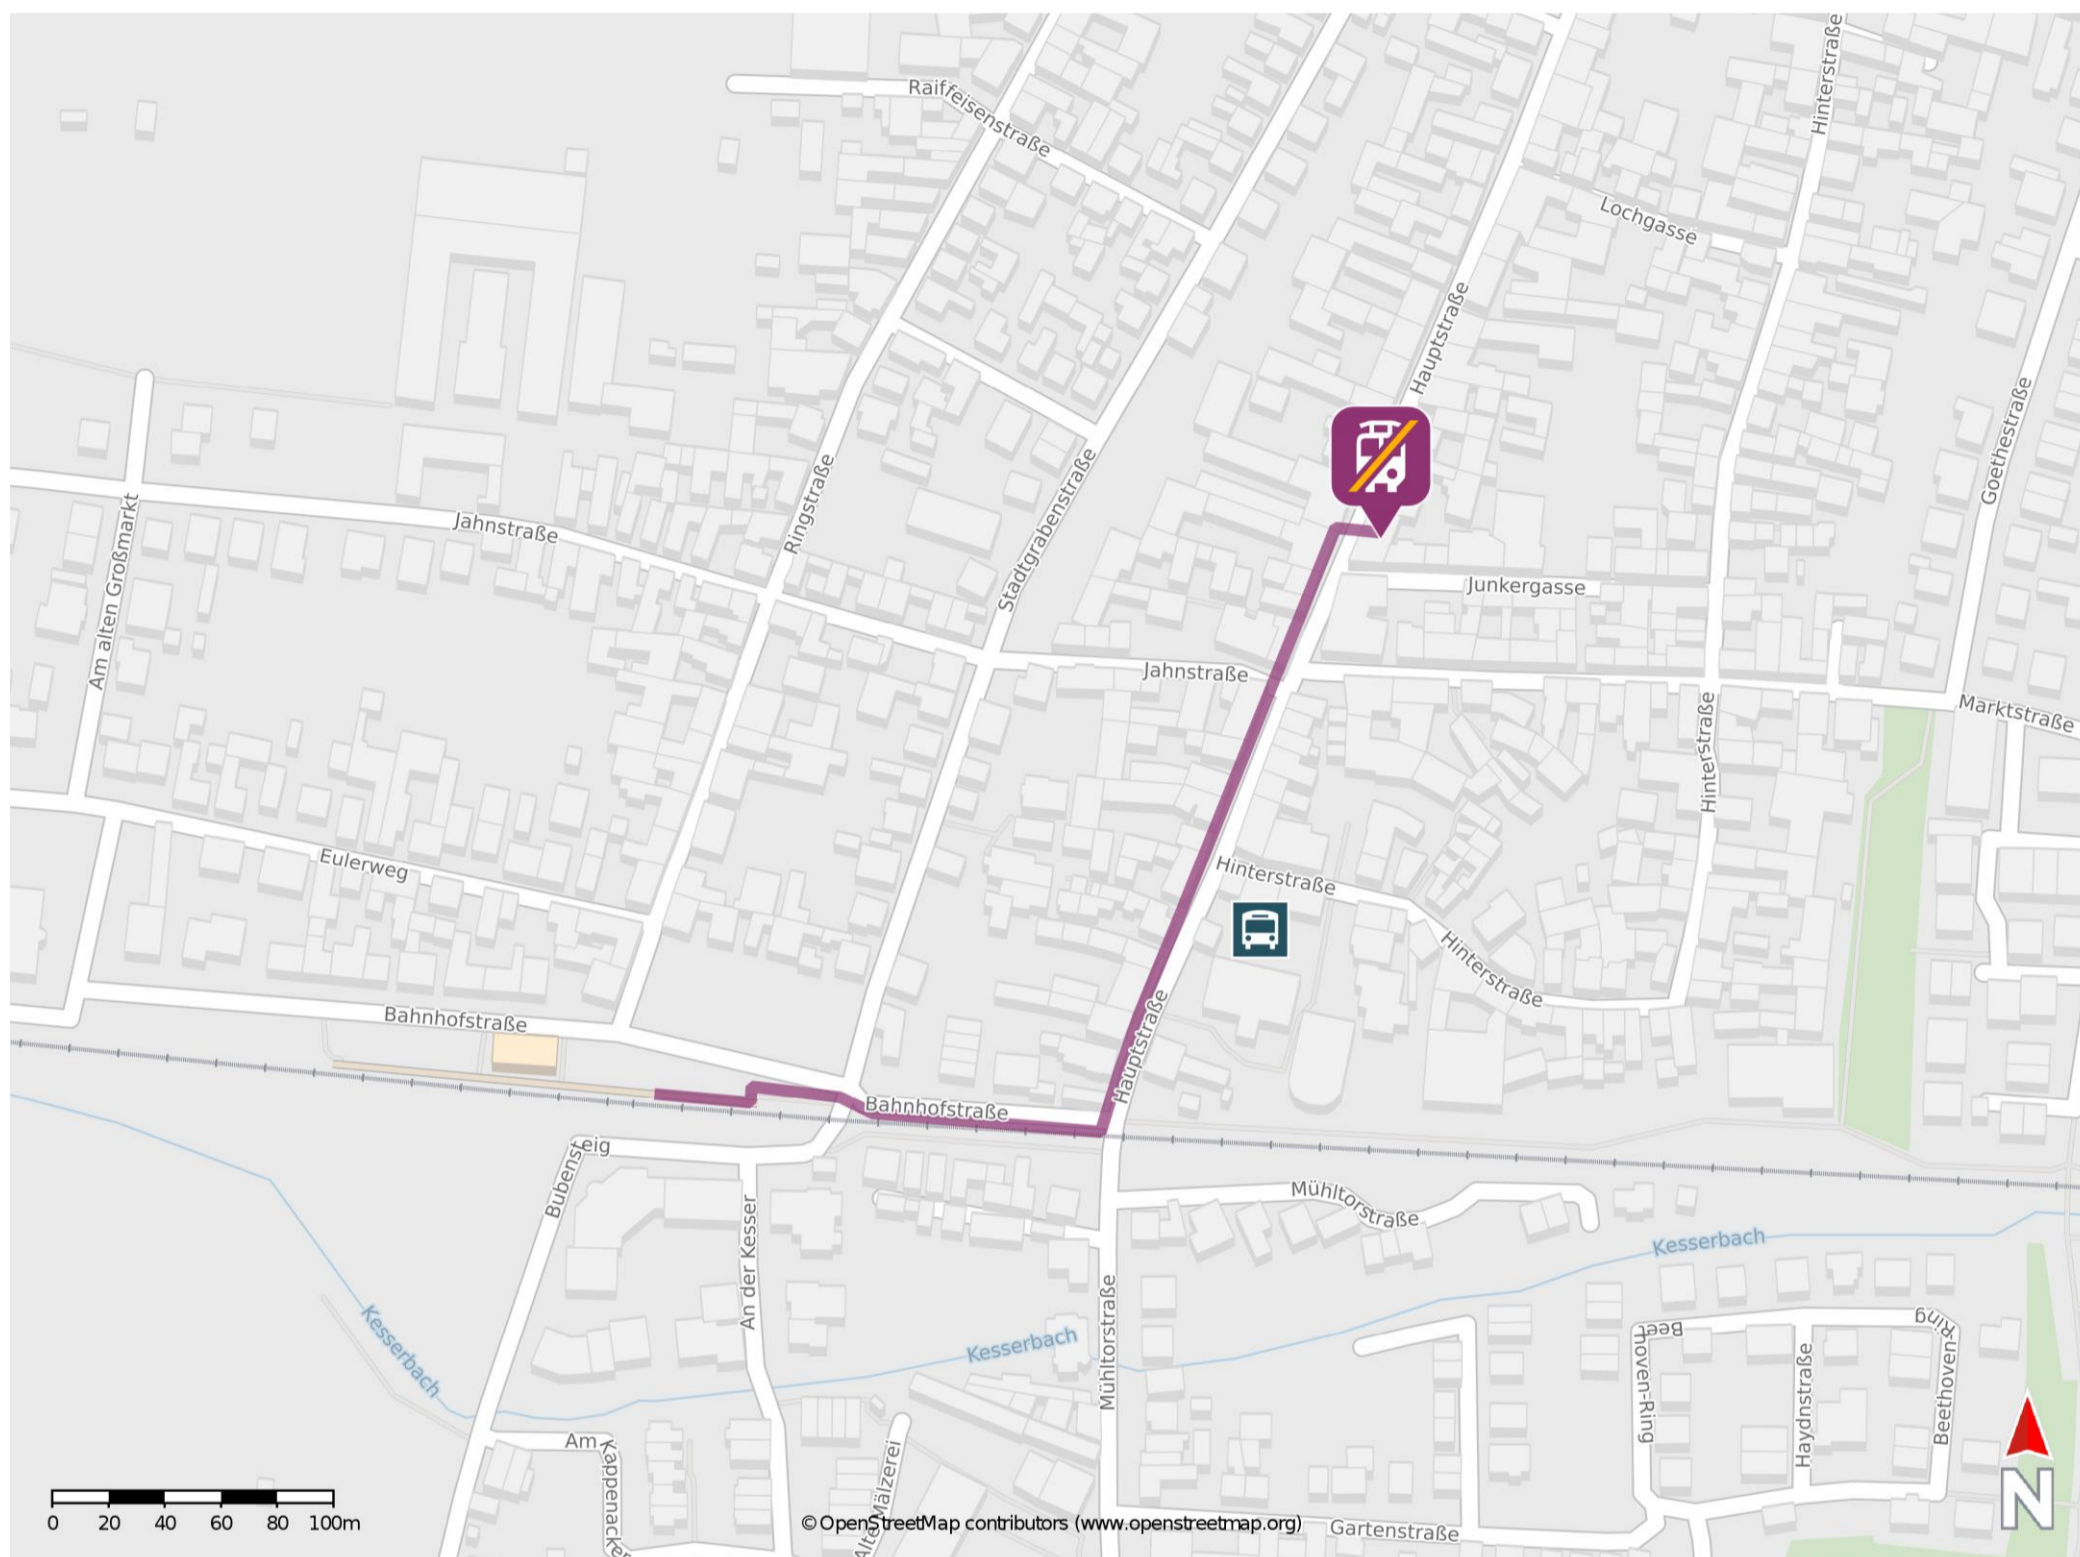

Lambsheim

Wegbeschreibung Schienenersatzverkehr *

Verlassen Sie den Bahnsteig und begeben Sie sich an die Bahnhofstraße. Halten Sie sich rechts und folgen Sie der Straße bis zur Hauptstraße. Biegen Sie nach links ab und folgen Sie dem Straßenverlauf für ca. 250m bis zur Ersatzhaltestelle. Die Ersatzhaltestelle befindet sich an der Bushaltestelle Altes Rathaus.

* Fahrradmitnahme im Schienenersatzverkehr nur begrenzt möglich.
Im QR Code sind die Koordinaten der Ersatzhaltestelle hinterlegt.

barrierefrei
 nicht barrierefrei