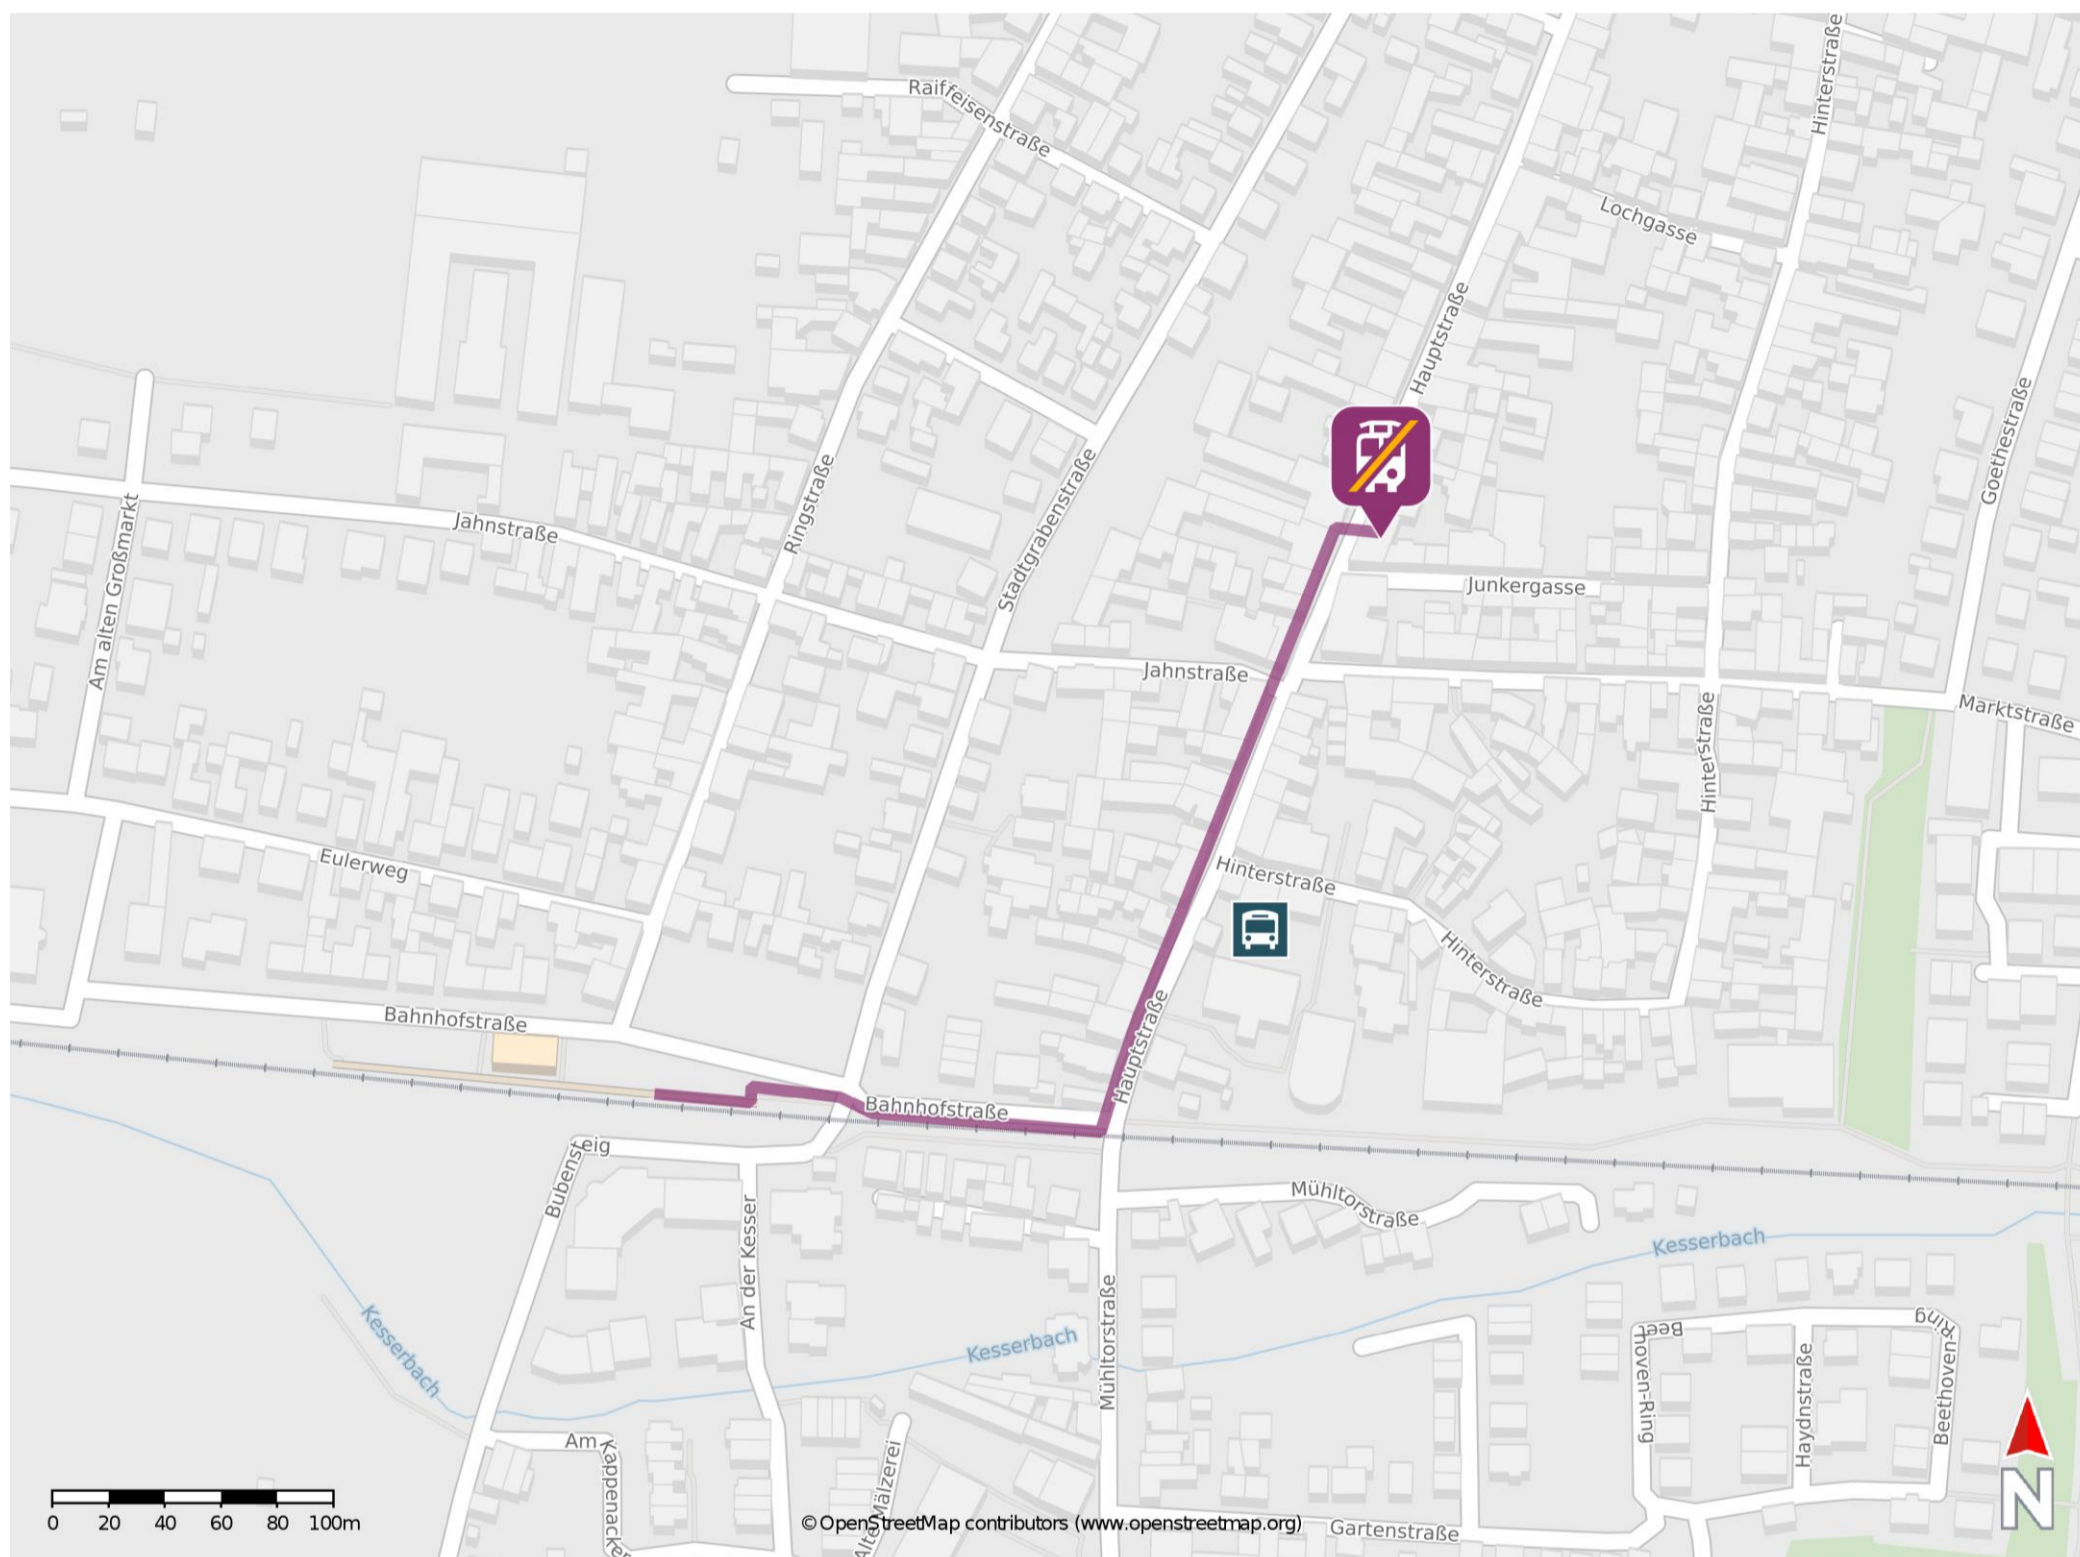

Lambsheim

Wegbeschreibung Schienenersatzverkehr *

Verlassen Sie den Bahnsteig und begeben Sie sich an die Bahnhofstraße. Halten Sie sich rechts und folgen Sie der Straße bis zur Hauptstraße. Biegen Sie nach links ab und folgen Sie dem Straßenverlauf für ca. 250m bis zur Ersatzhaltestelle. Die Ersatzhaltestelle befindet sich an der Bushaltestelle Altes Rathaus.

* Fahrradmitnahme im Schienenersatzverkehr nur begrenzt möglich.
Im QR Code sind die Koordinaten der Ersatzhaltestelle hinterlegt.

— barrierefrei
— nicht barrierefrei