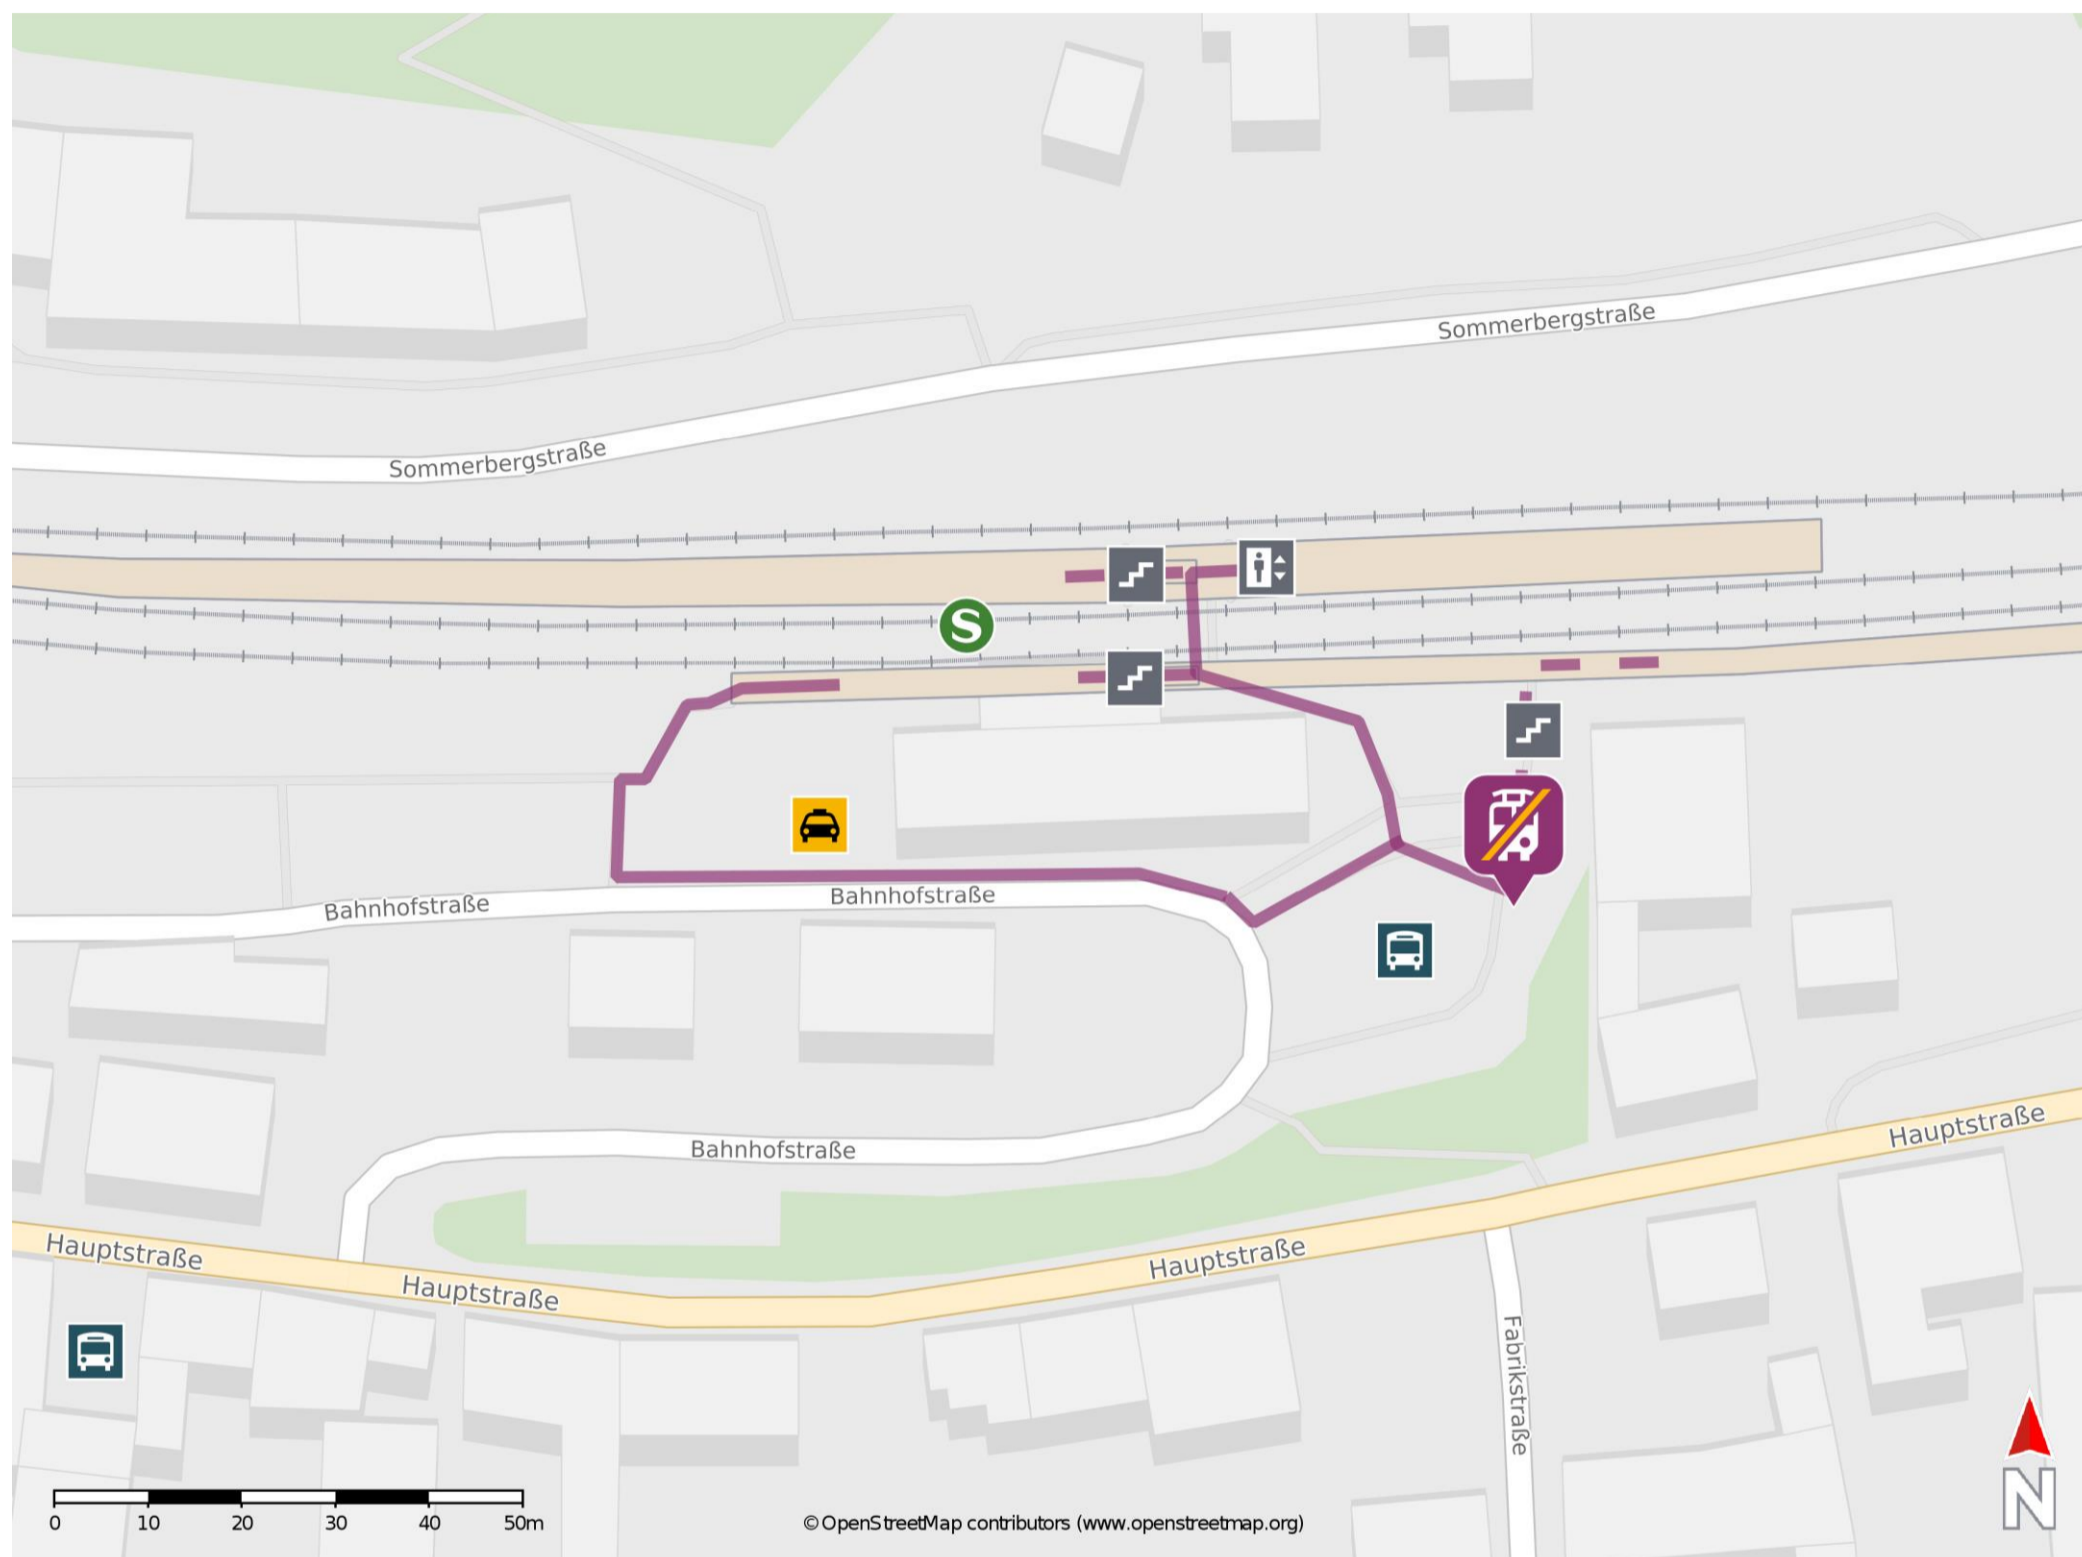

Lambrecht (Pfalz)

Wegbeschreibung Schienenersatzverkehr *

Verlassen Sie den Bahnsteig, ggf. durch die Unterführung und begeben Sie sich an den Buswendeplatz. Die Ersatzhaltestelle befindet sich in unmittelbarer Nähe.

* Fahrradmitnahme im Schienenersatzverkehr nur begrenzt möglich.
Im QR Code sind die Koordinaten der Ersatzhaltestelle hinterlegt.

— barrierefrei
- nicht barrierefrei