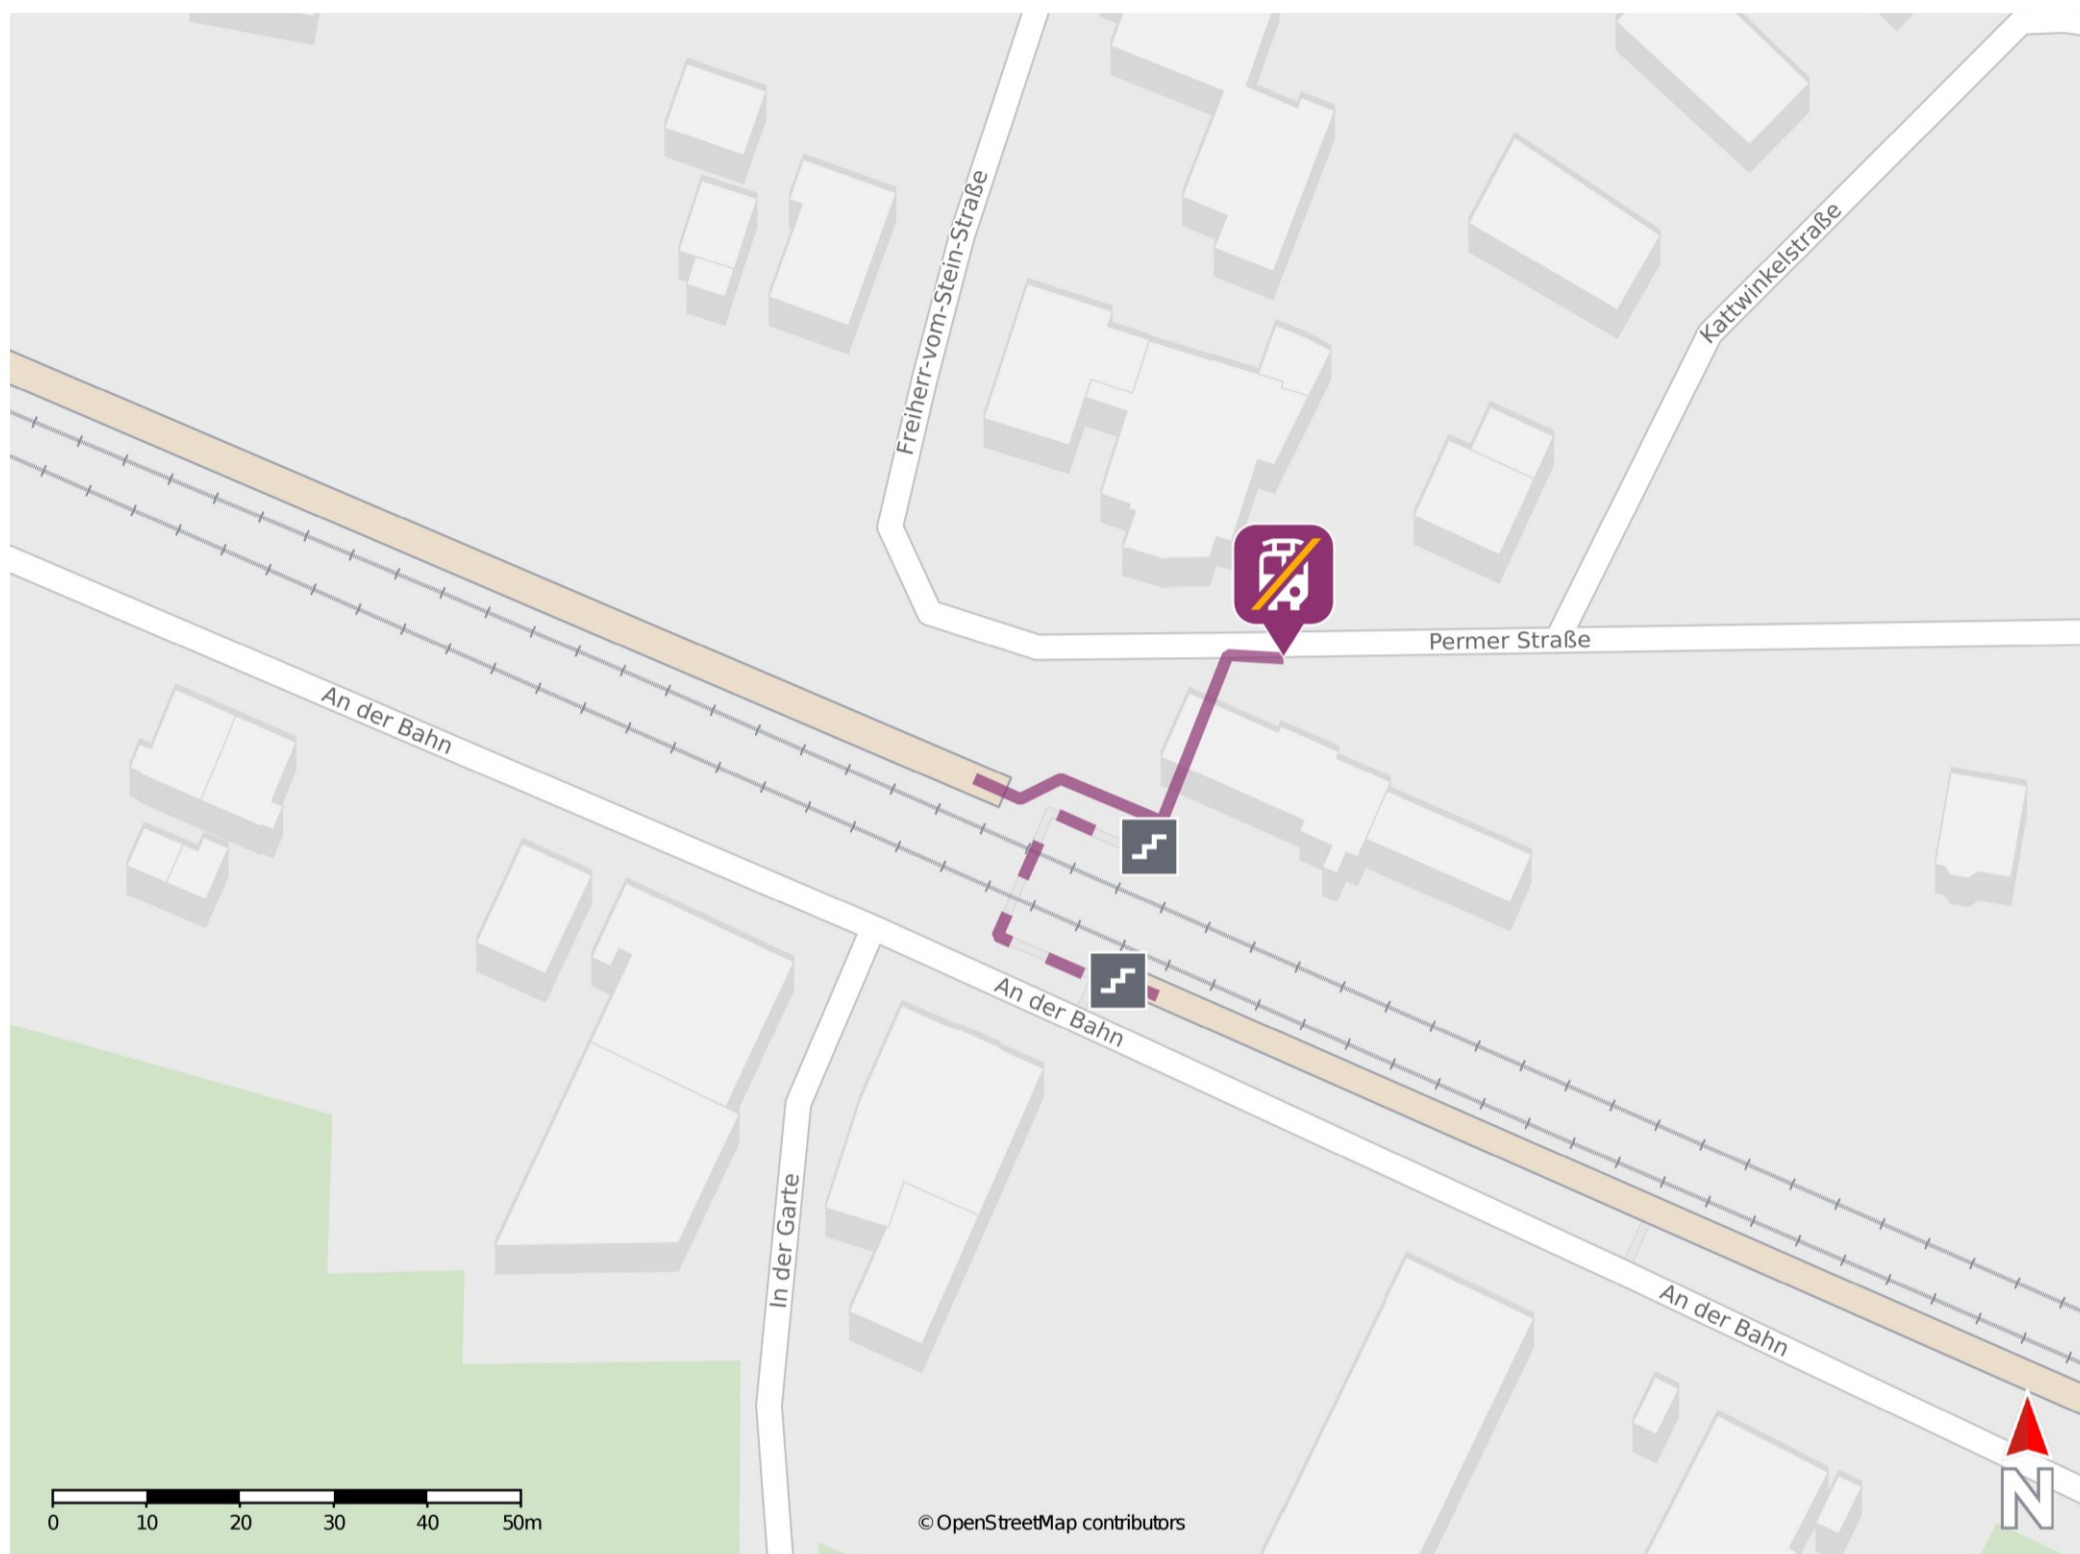

Ibbenbüren-Laggenbeck

Wegbeschreibung Schienenersatzverkehr *

Verlassen Sie den Bahnsteig, ggf. durch die Unterführung, und begeben Sie sich an die Permer Straße. Die Ersatzhaltestelle befindet sich in unmittelbarer Nähe.

* Fahrradmitnahme im Schienenersatzverkehr nur begrenzt möglich.
Im QR Code sind die Koordinaten der Ersatzhaltestelle hinterlegt.

— barrierefrei
- nicht barrierefrei