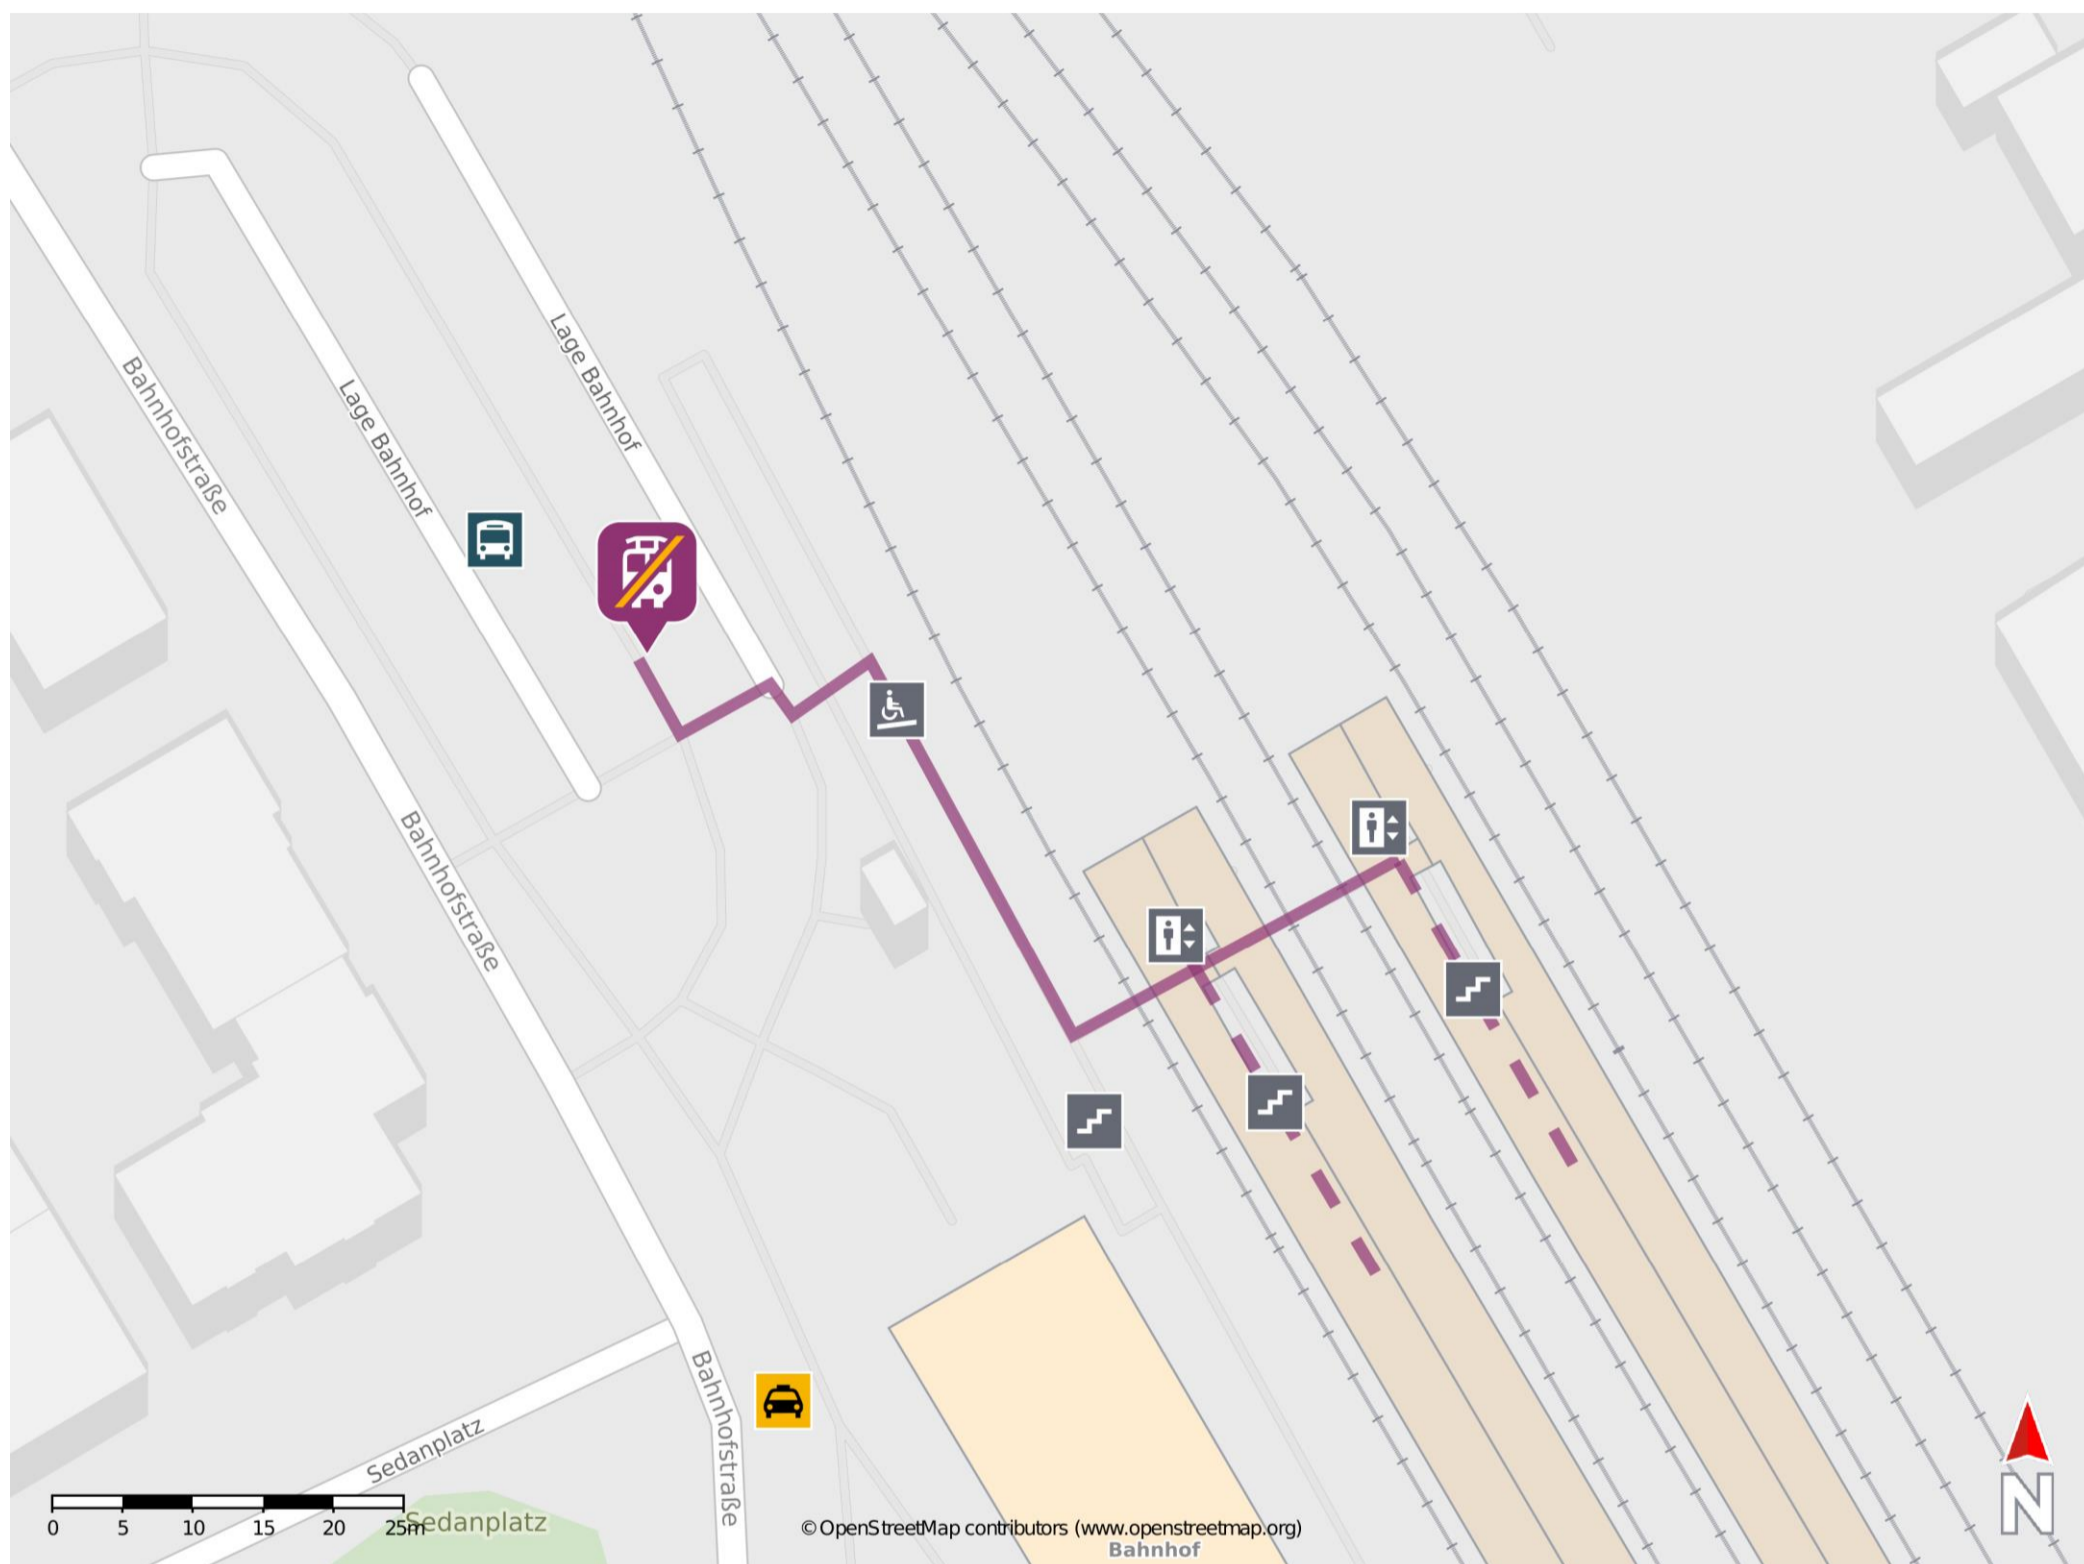

# Umgebungsplan

## Lage (Lippe)

### Wegbeschreibung Schienenersatzverkehr \*

Verlassen Sie den Bahnsteig ggf. durch die Unterführung und begeben Sie sich vor das Bahnhofsgebäude. Die Ersatzhaltestelle befindet sich am Busbahnhof.

\*Fahrradmitnahme im Schienenersatzverkehr nur begrenzt, teilweise gar nicht möglich. Bitte informieren Sie sich bei dem von Ihnen genutzten Eisenbahnverkehrsunternehmen. Im QR Code sind die Koordinaten der Ersatzhaltestelle hinterlegt.