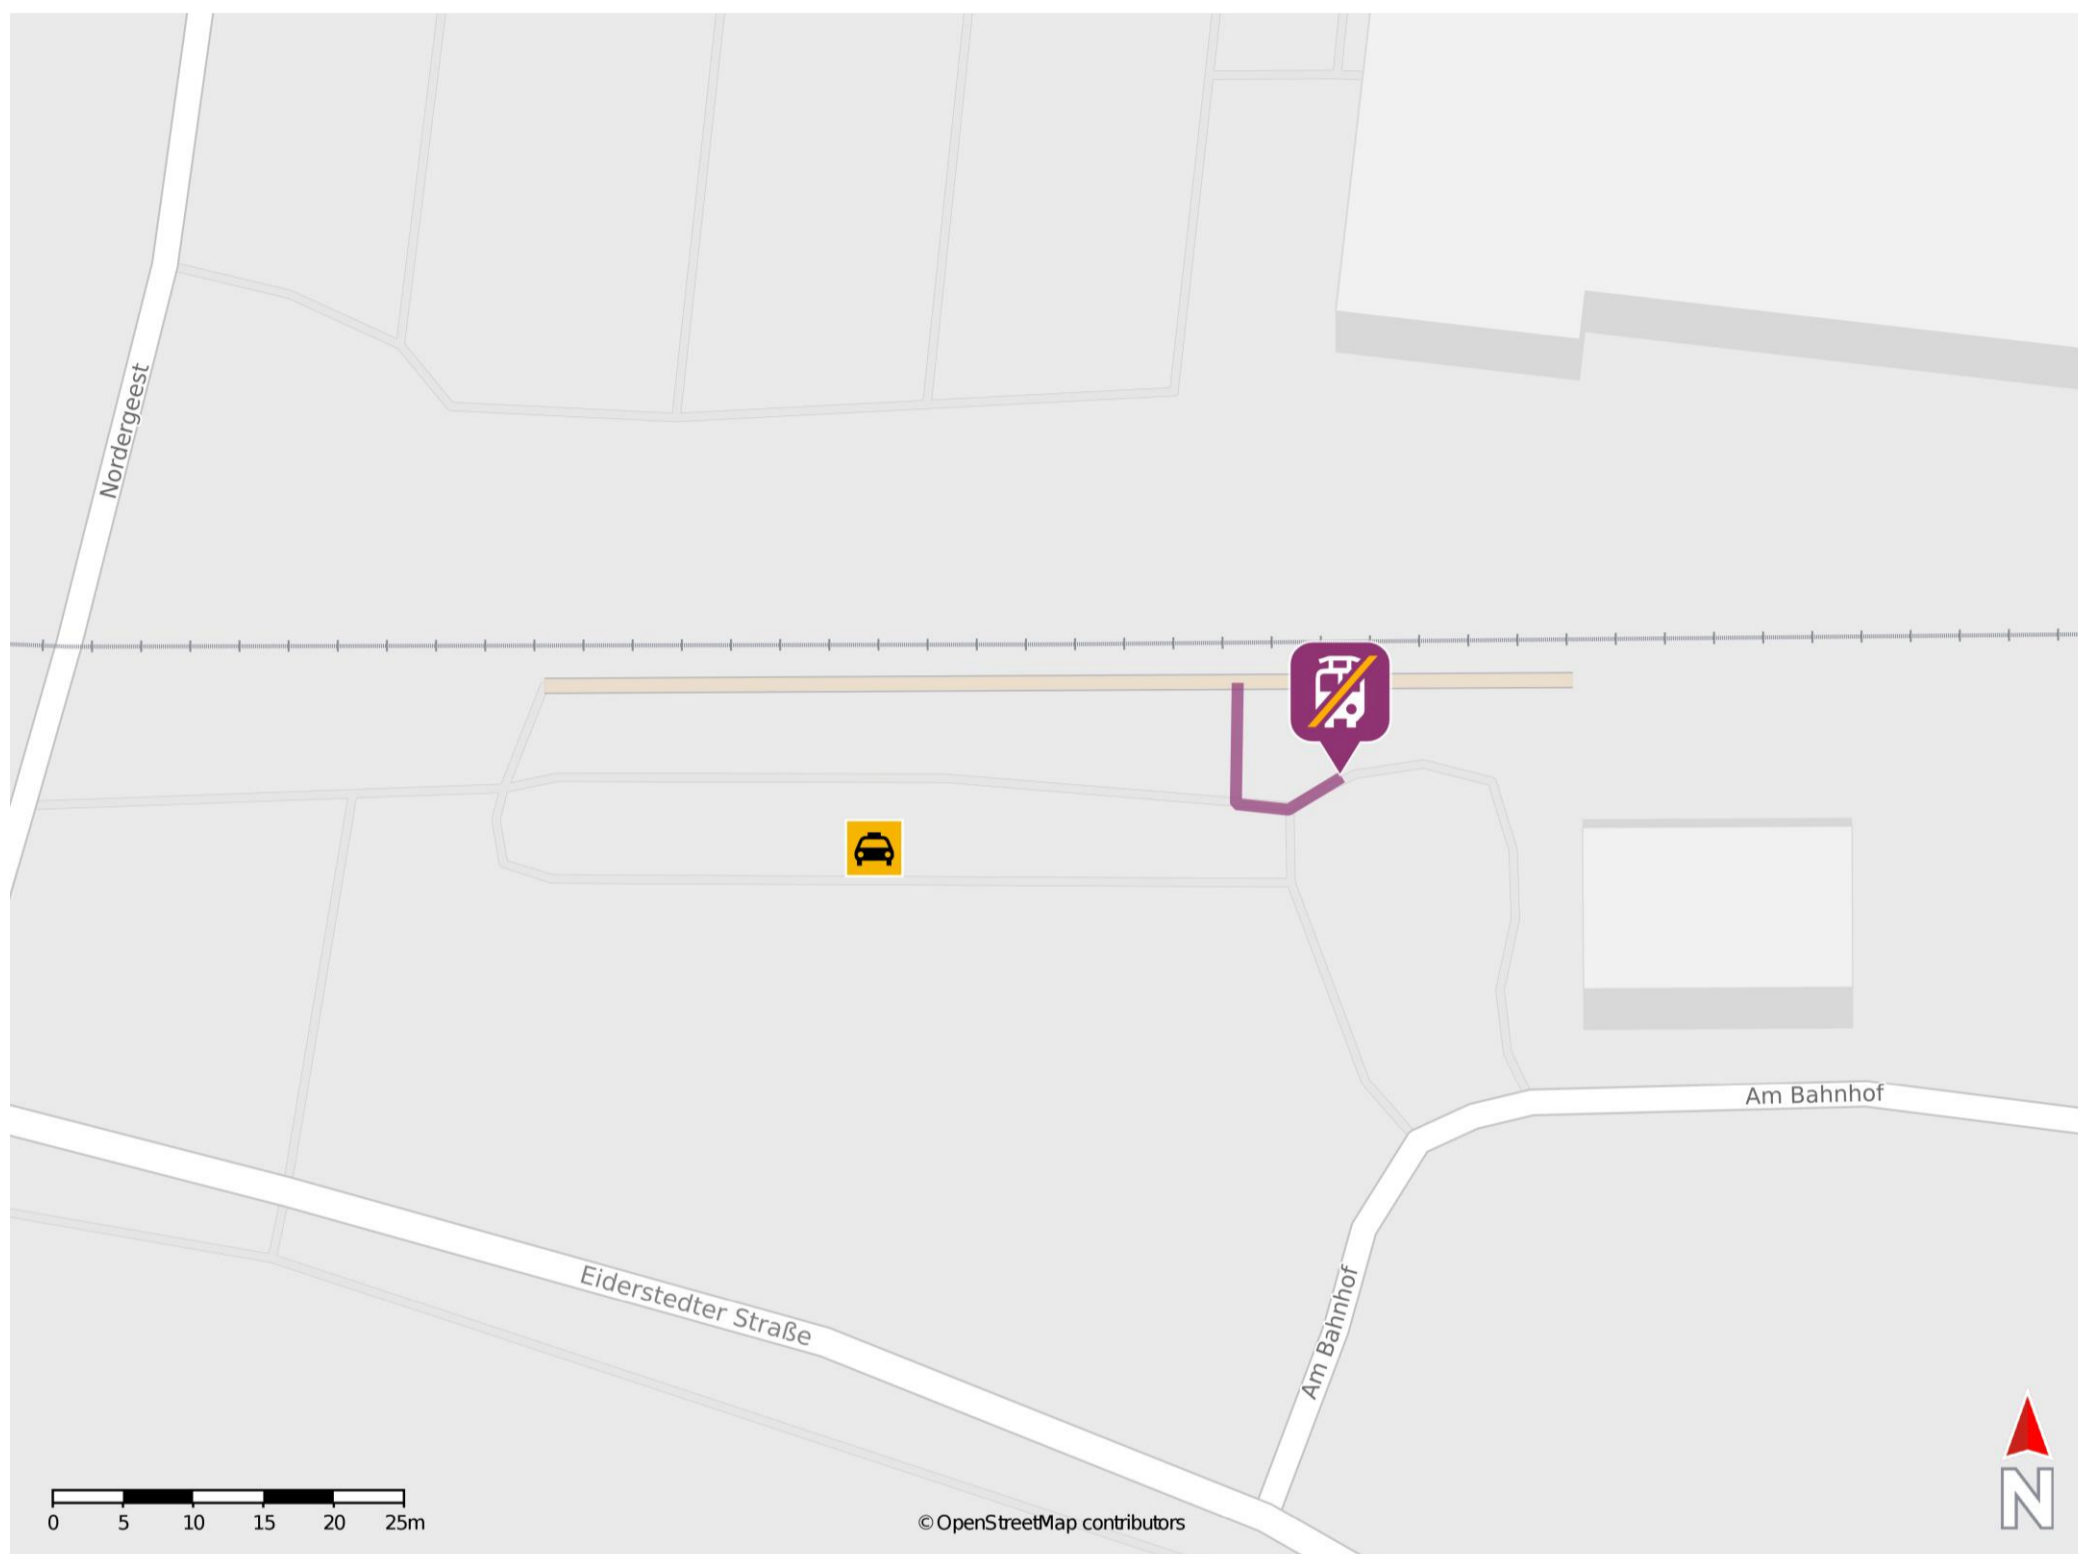

Bad St Peter Süd

Wegbeschreibung Schienenersatzverkehr *

Verlassen Sie den Bahnsteig und begeben Sie sich zum Bahnhofsvorplatz. Die Ersatzhaltestelle befindet sich auf dem Bahnhofsvorplatz an der Haltestelle Bad St. Peter Süd.

* Fahrradmitnahme im Schienenersatzverkehr nur begrenzt möglich.
Im QR Code sind die Koordinaten der Ersatzhaltestelle hinterlegt.

— barrierefrei
- nicht barrierefrei