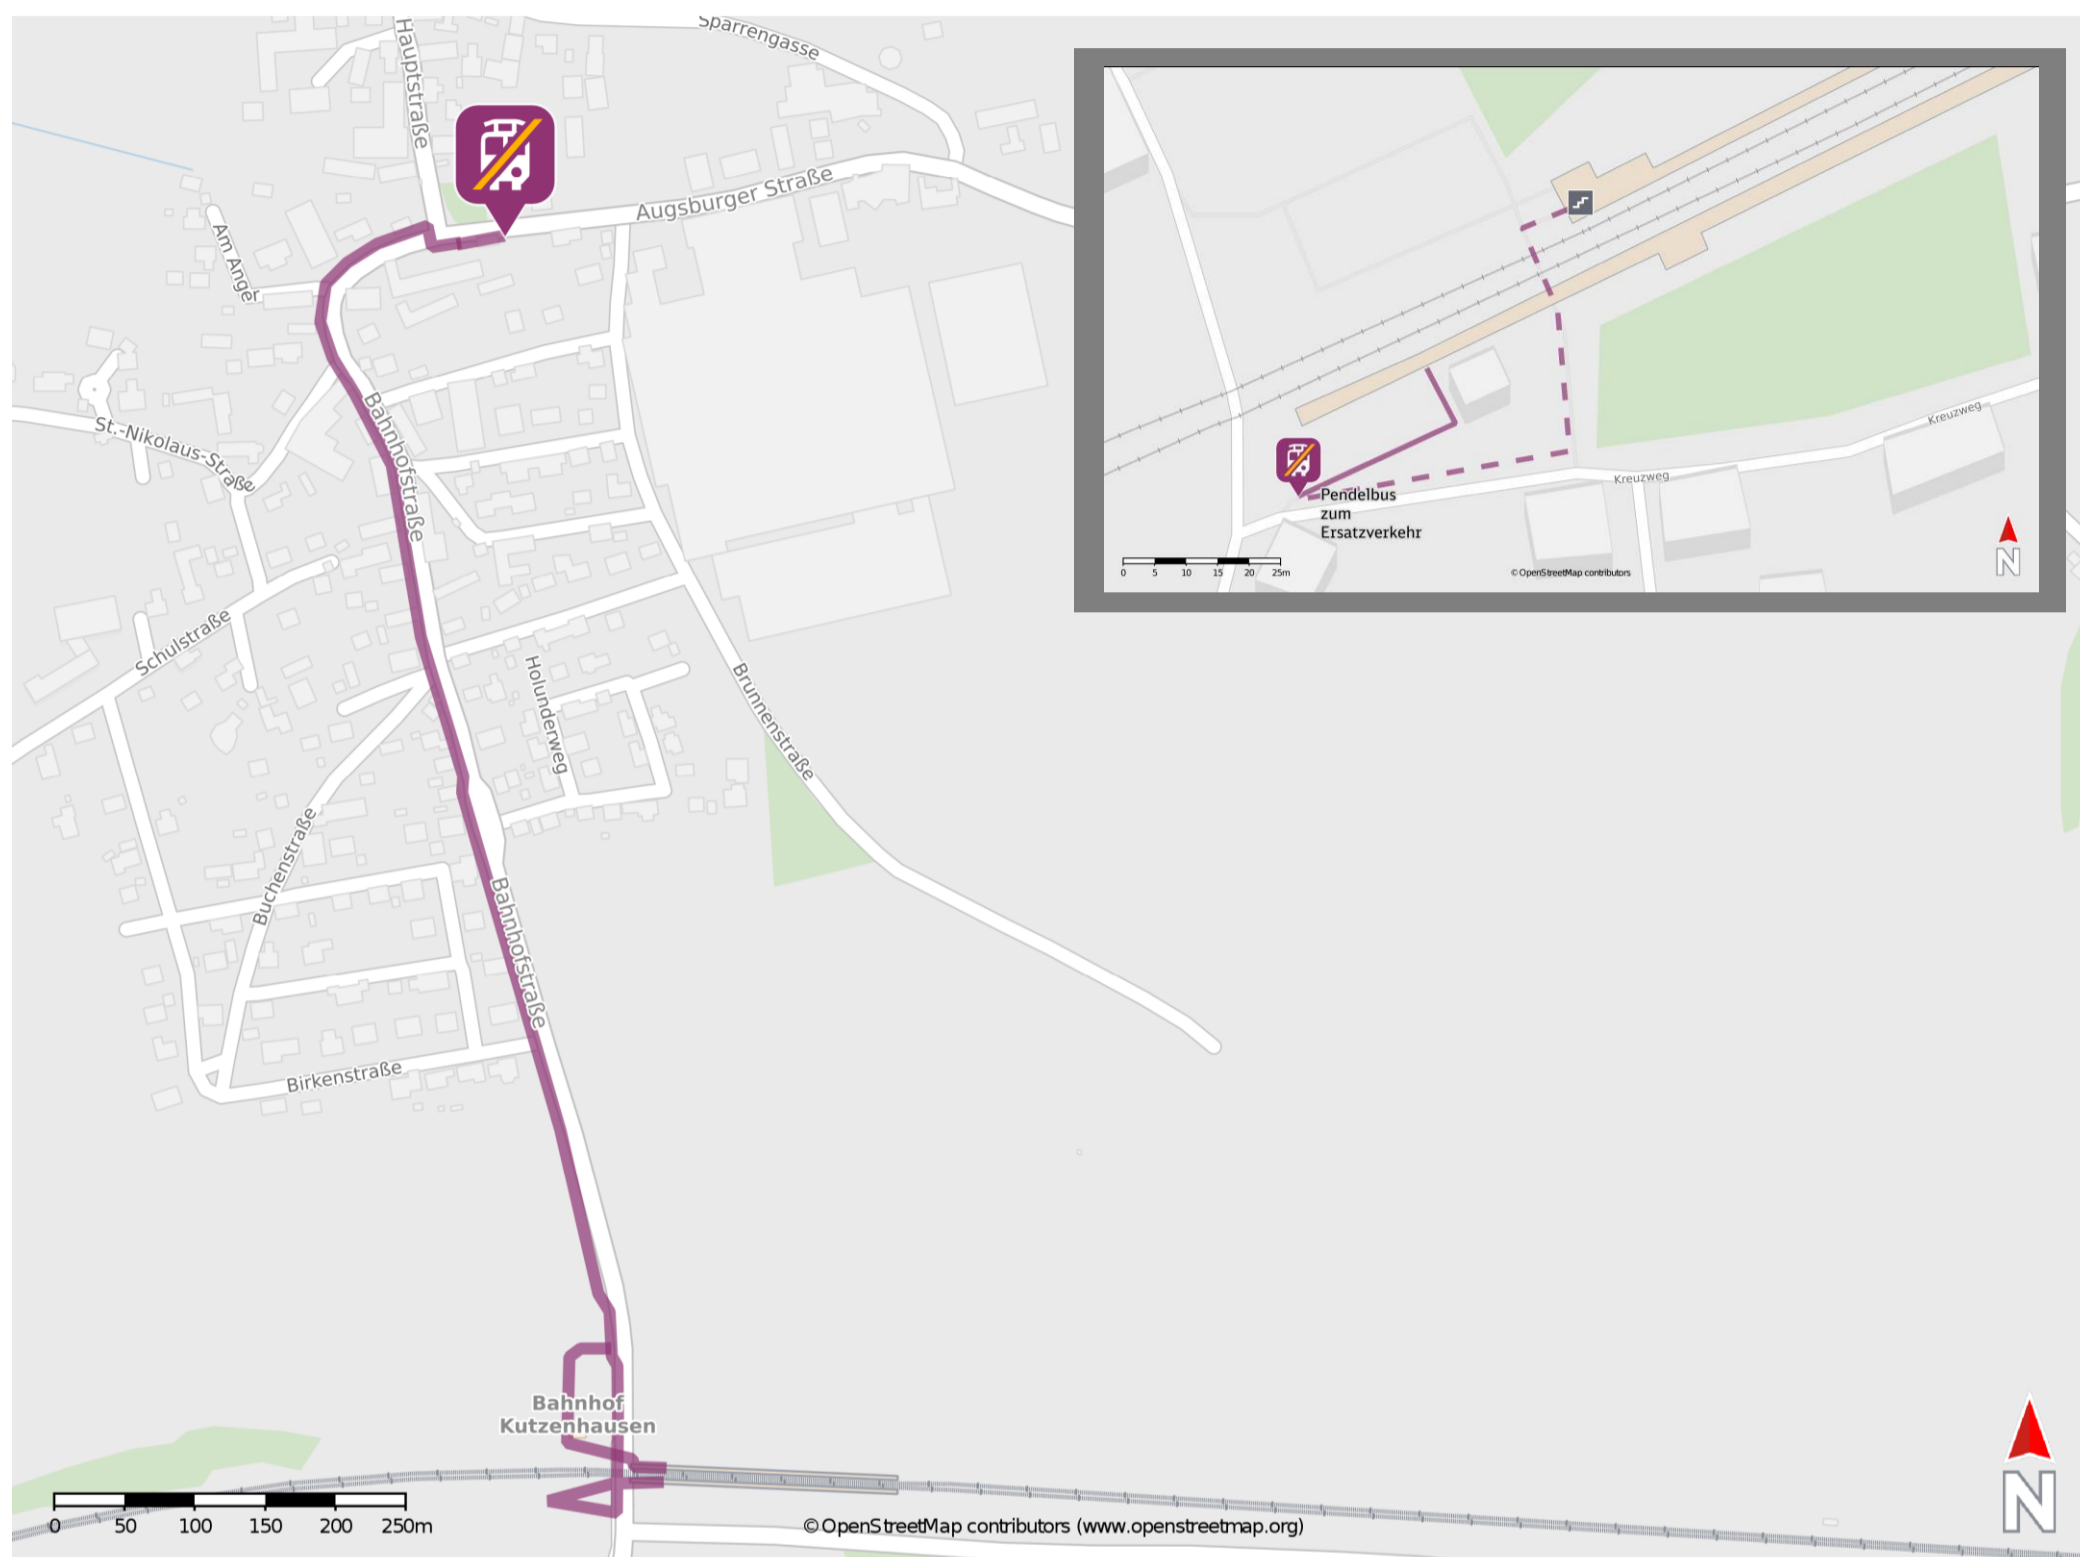

Kutzenhausen

Wegbeschreibung Schienenersatzverkehr *

Verlassen Sie den Bahnsteig und begeben Sie sich an die Bahnhofstraße. Orientieren Sie sich nach links und folgen Sie dem Straßenverlauf ca. 900 m bis zur Ersatzhaltestelle. Die Ersatzhaltestelle befindet sich an der Bushaltestelle Kutzenhausen, Ortsmitte.

* Fahrradmitnahme im Schienenersatzverkehr nur begrenzt möglich.
Im QR Code sind die Koordinaten der Ersatzhaltestelle hinterlegt.

— barrierefrei
- - nicht barrierefrei