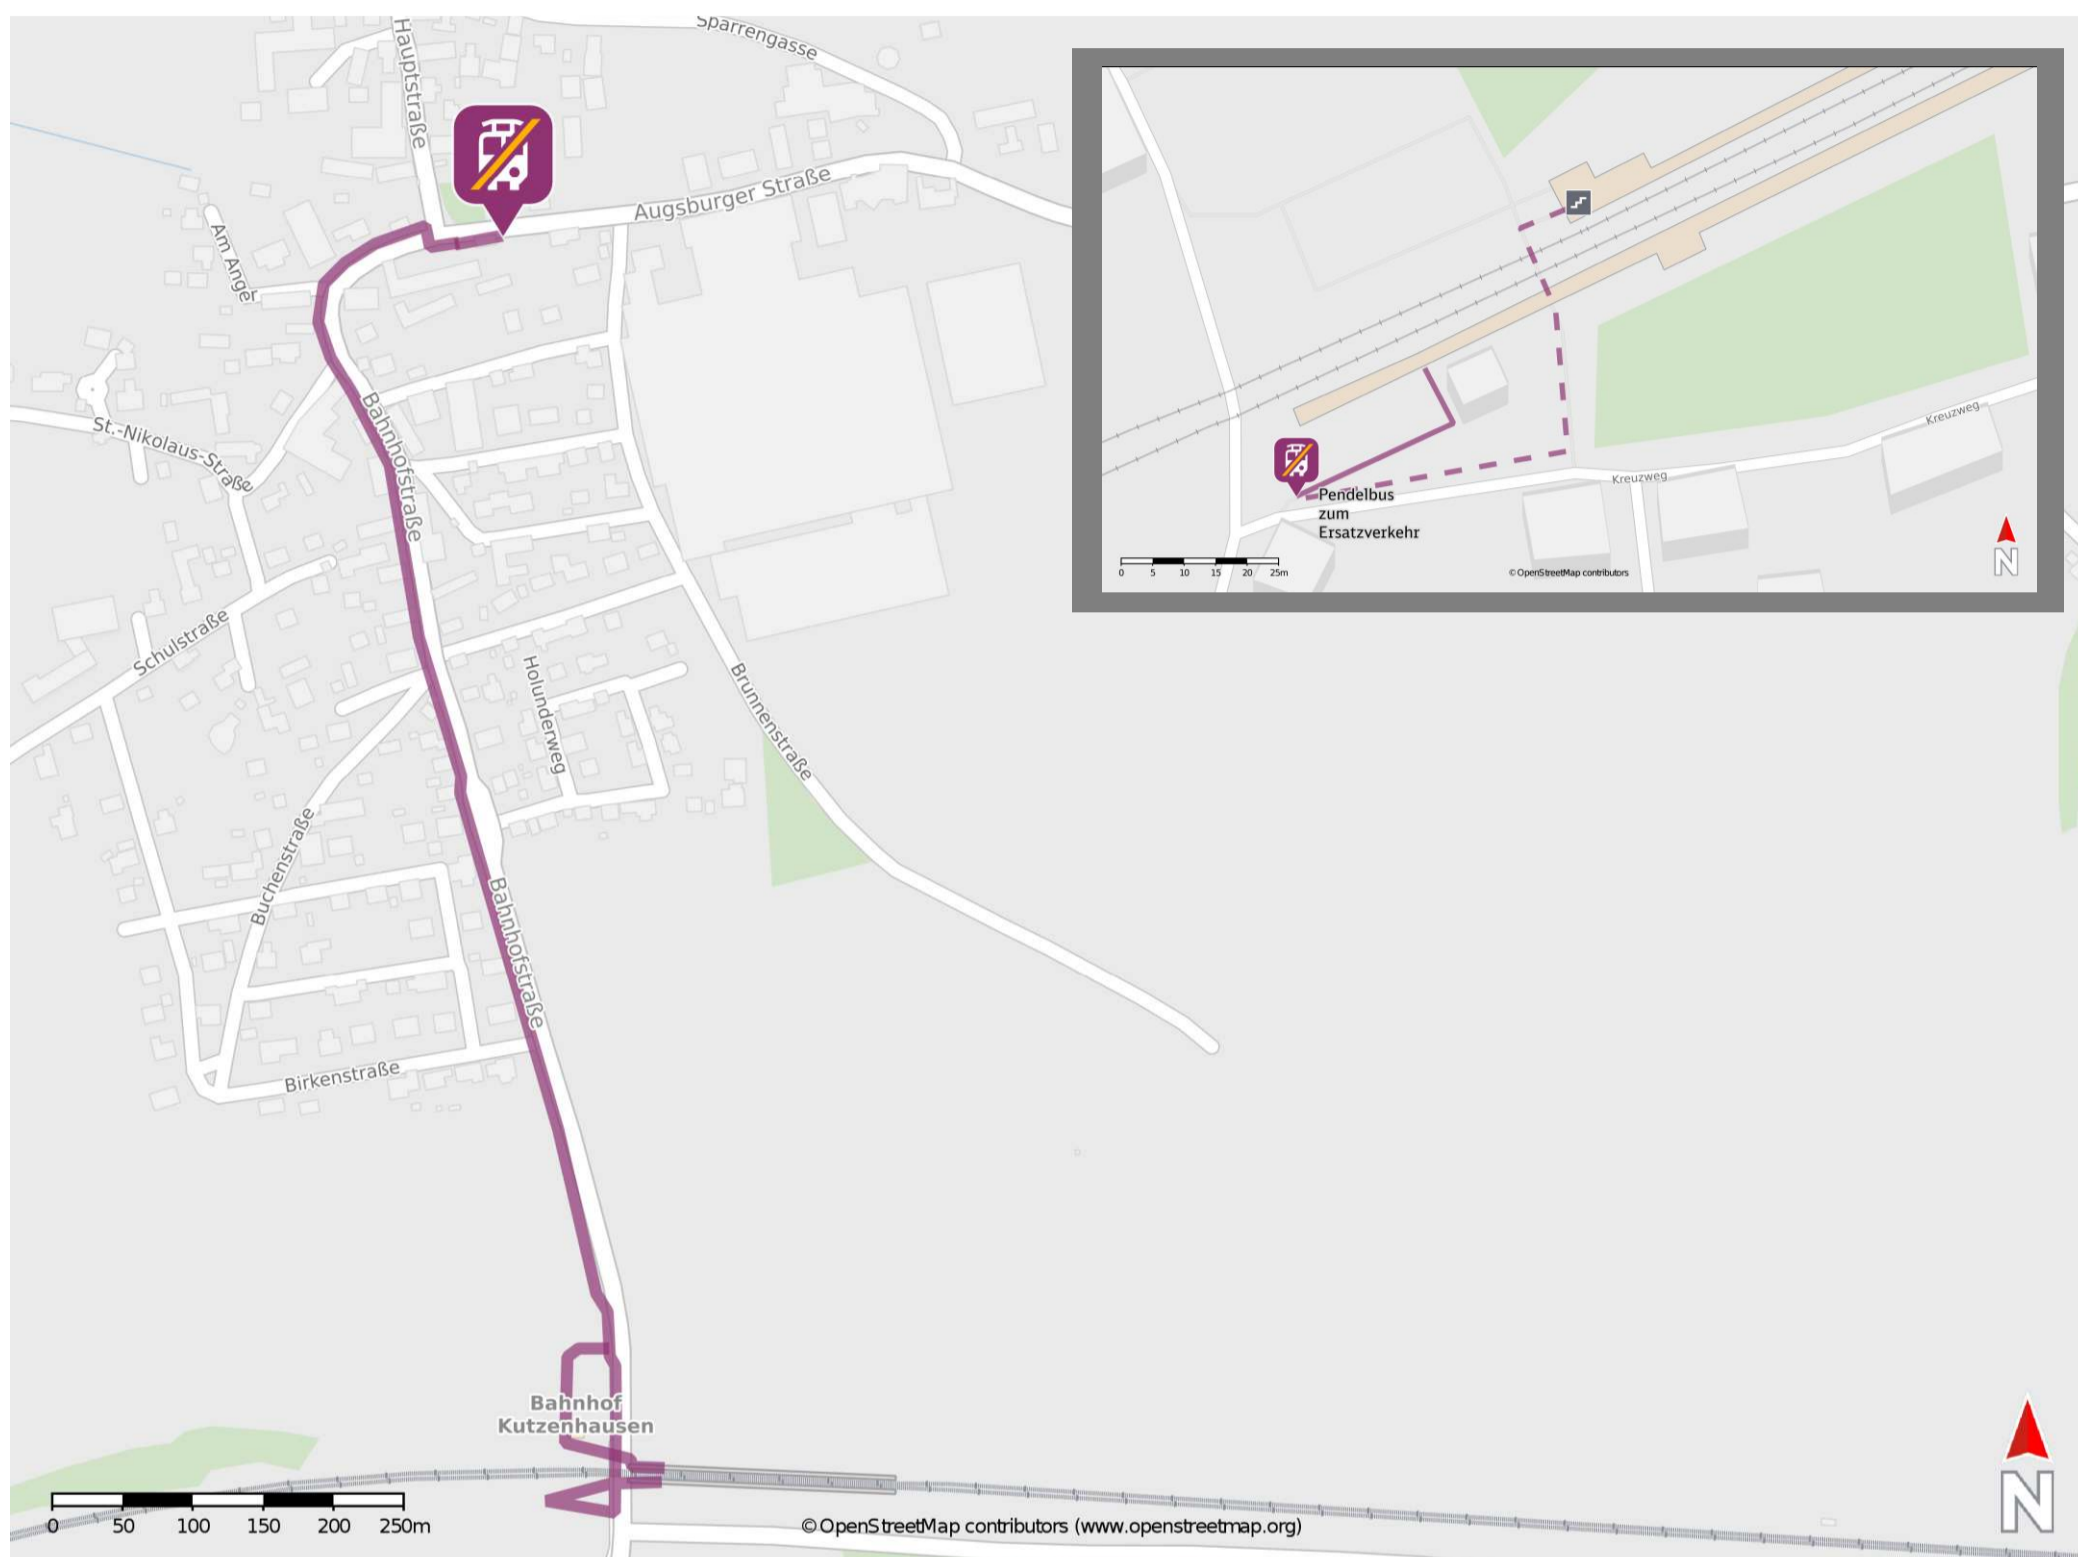

Kutzenhausen

Wegbeschreibung Schienenersatzverkehr *

Verlassen Sie den Bahnsteig und begeben Sie sich an die Bahnhofstraße. Orientieren Sie sich nach links und folgen Sie dem Straßenverlauf ca. 900 m bis zur Ersatzhaltestelle. Die Ersatzhaltestelle befindet sich an der Bushaltestelle Kutzenhausen, Ortsmitte.

* Fahrradmitnahme im Schienenersatzverkehr nur begrenzt möglich.
Im QR Code sind die Koordinaten der Ersatzhaltestelle hinterlegt.

— barrierefrei
- - nicht barrierefrei