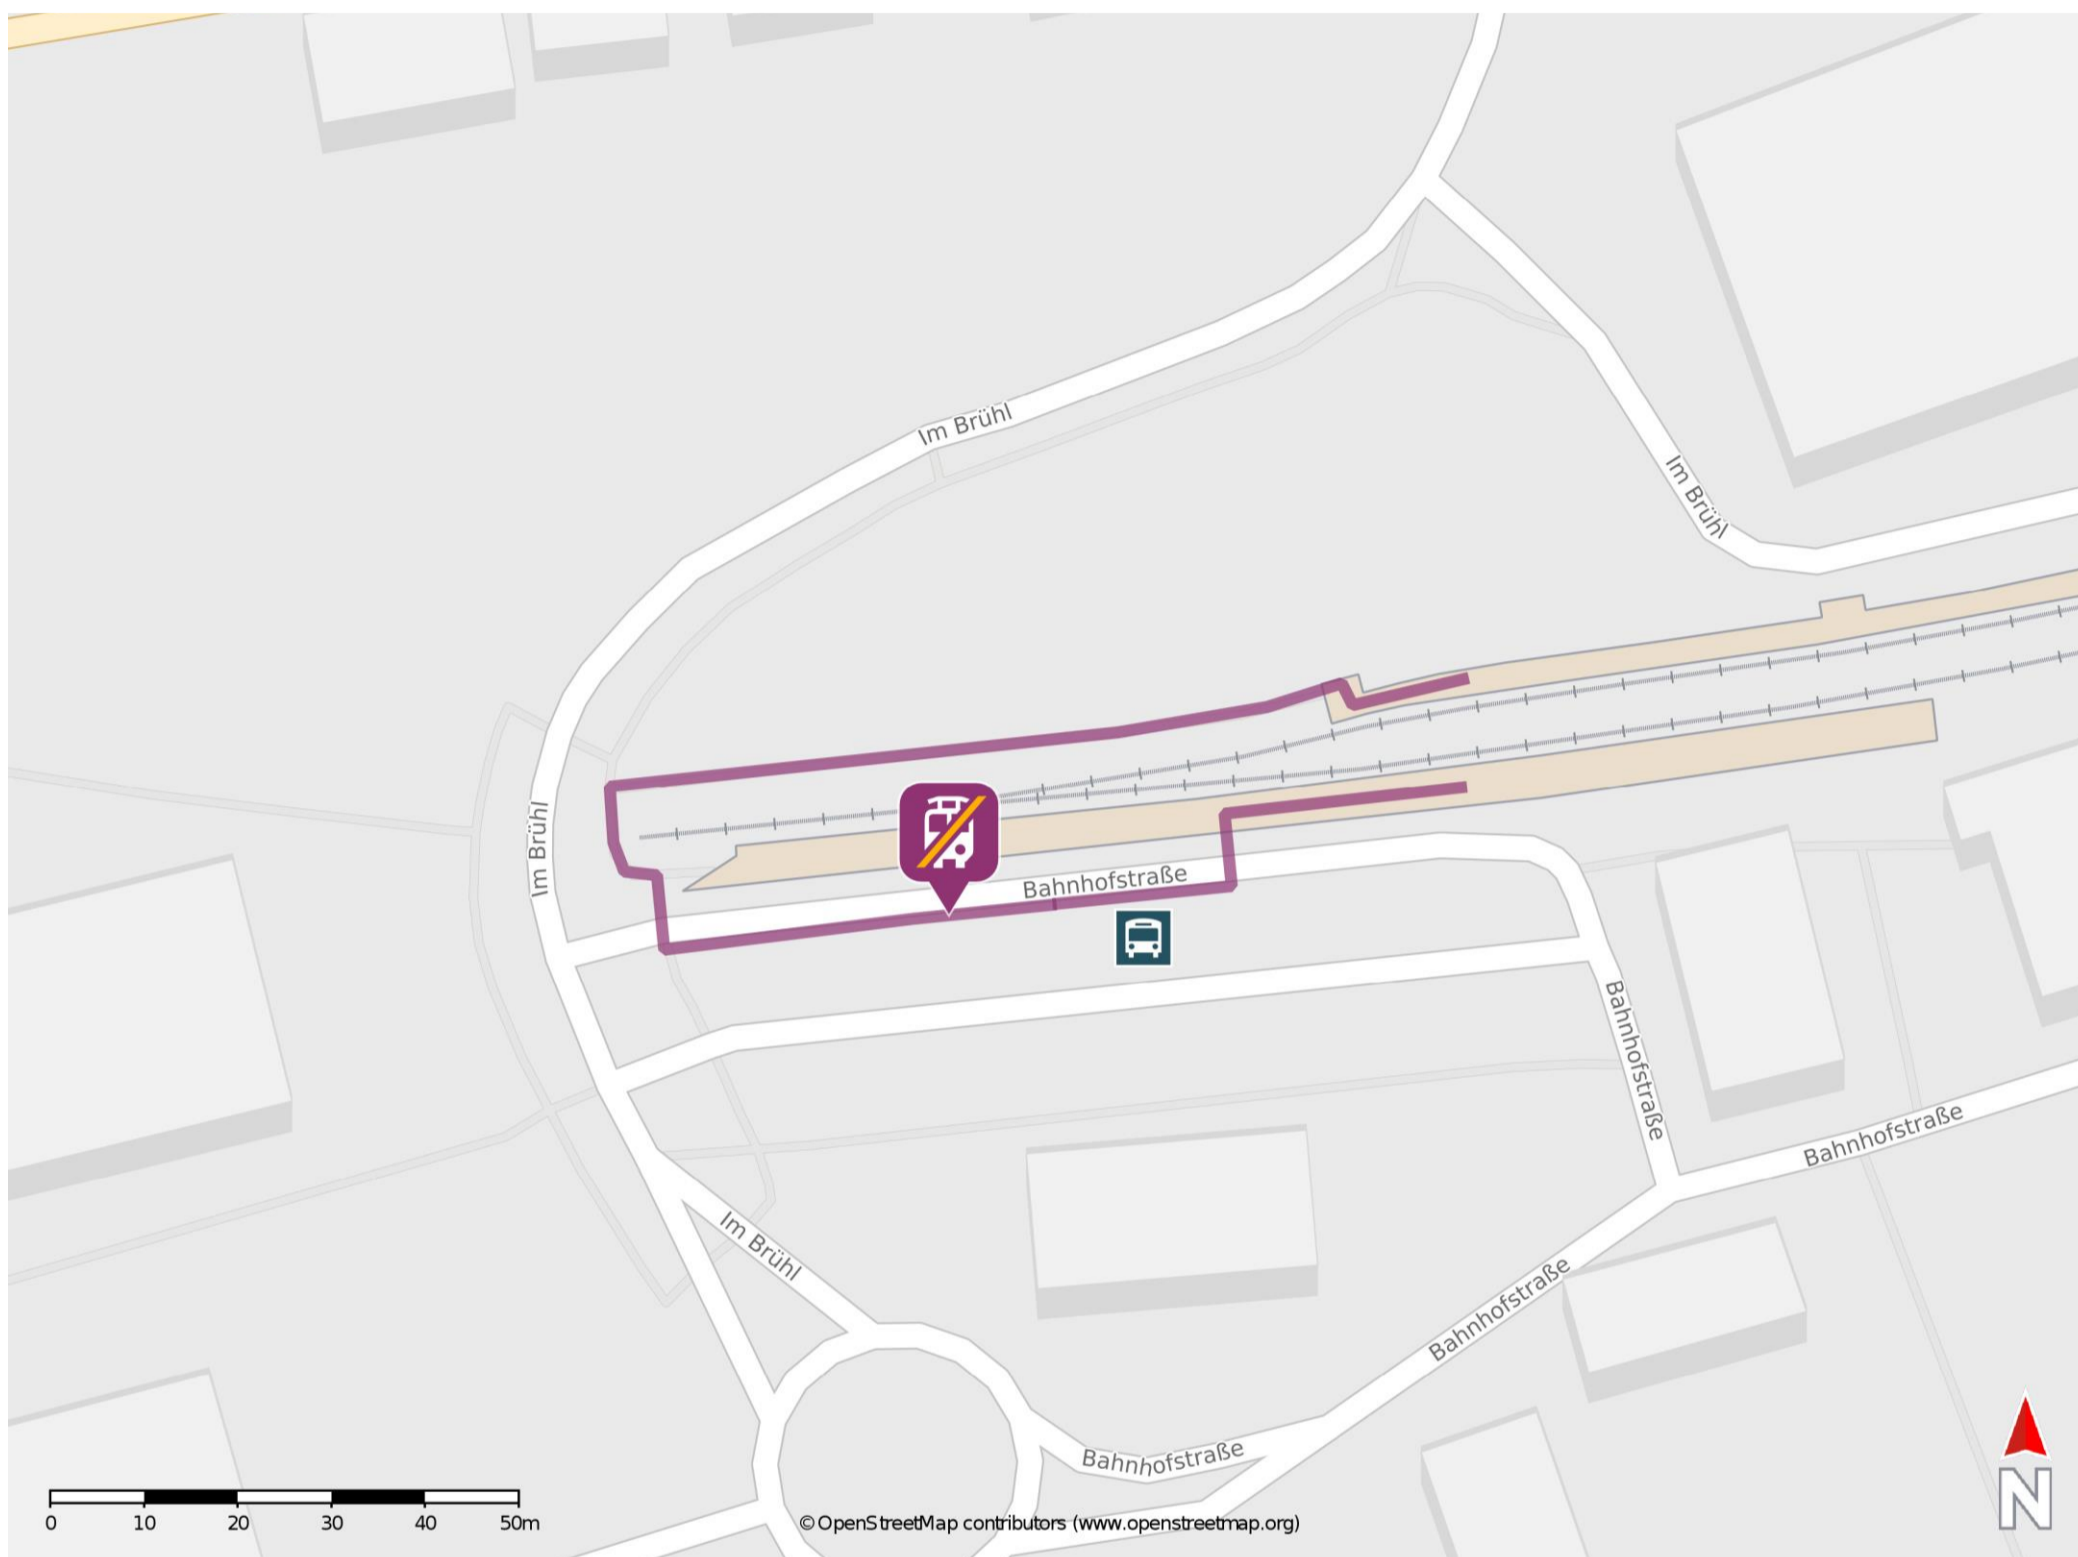

Kusel

Wegbeschreibung Schienenersatzverkehr *

Verlassen Sie den Bahnsteig und begeben Sie sich an die Bahnhofstraße. Die Ersatzhaltestelle befindet sich in unmittelbarer Nähe zu Gleis 2.

* Fahrradmitnahme im Schienenersatzverkehr nur begrenzt möglich.
Im QR Code sind die Koordinaten der Ersatzhaltestelle hinterlegt.

— barrierefrei
— nicht barrierefrei