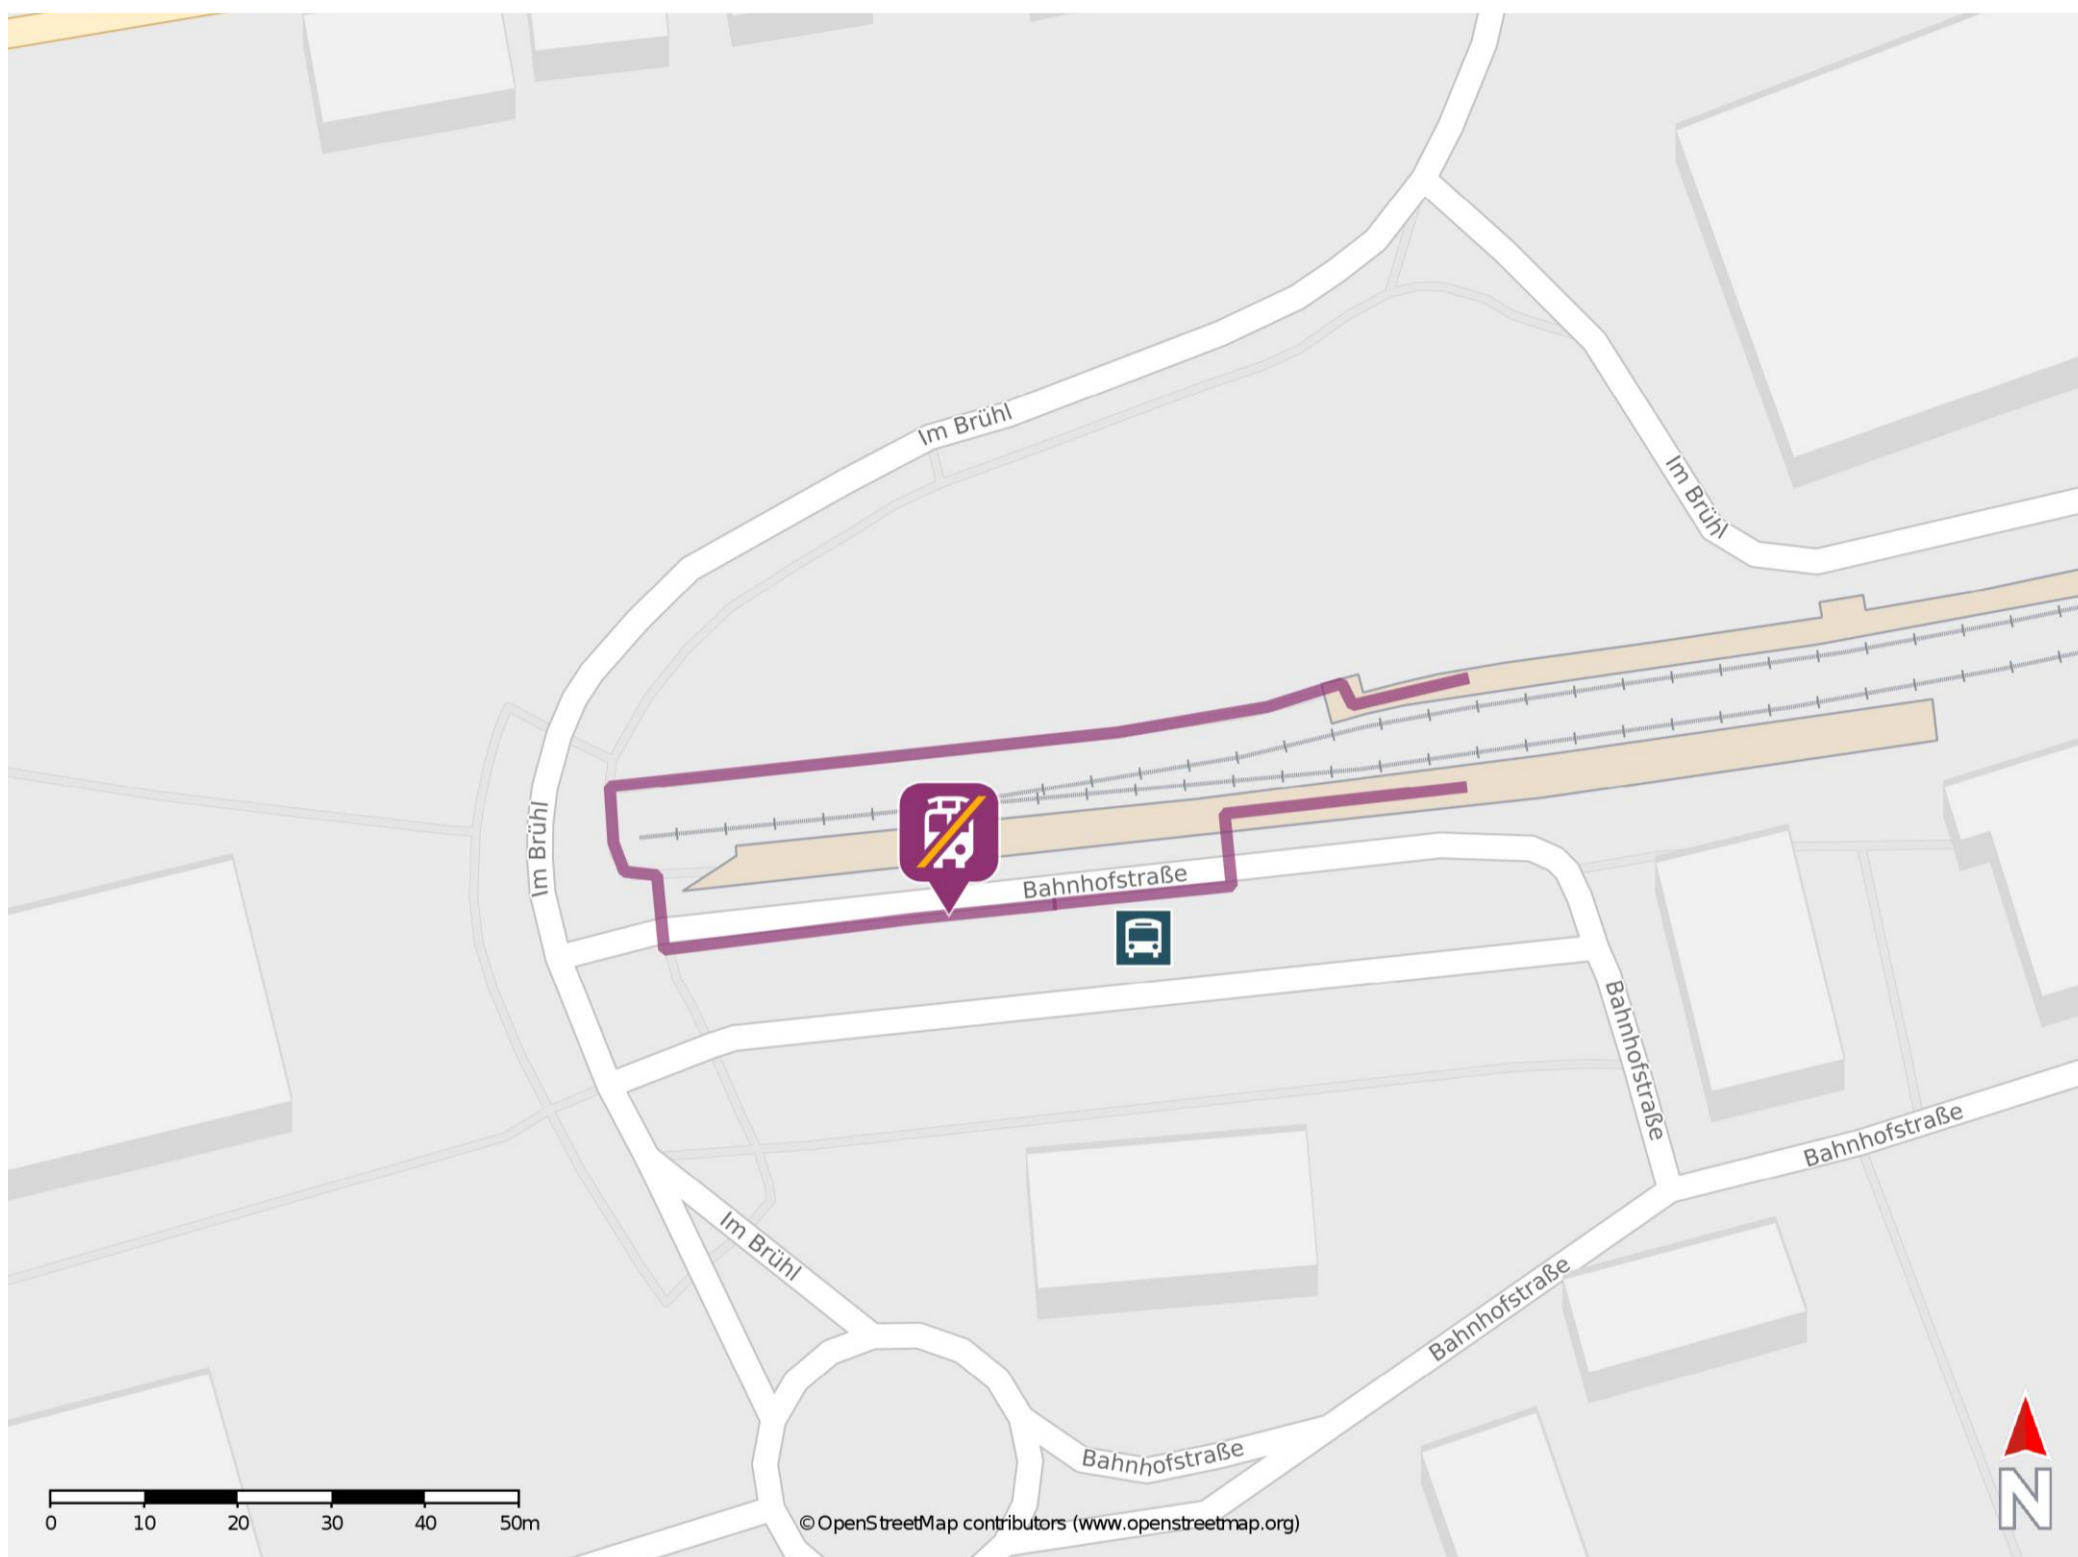

## Kusel

### Wegbeschreibung Schienenersatzverkehr \*

Verlassen Sie den Bahnsteig und begeben Sie sich an die Bahnhofstraße. Die Ersatzhaltestelle befindet sich in unmittelbarer Nähe zu Gleis 2.

\* Fahrradmitnahme im Schienenersatzverkehr nur begrenzt möglich.  
Im QR Code sind die Koordinaten der Ersatzhaltestelle hinterlegt.

— barrierefrei  
— nicht barrierefrei