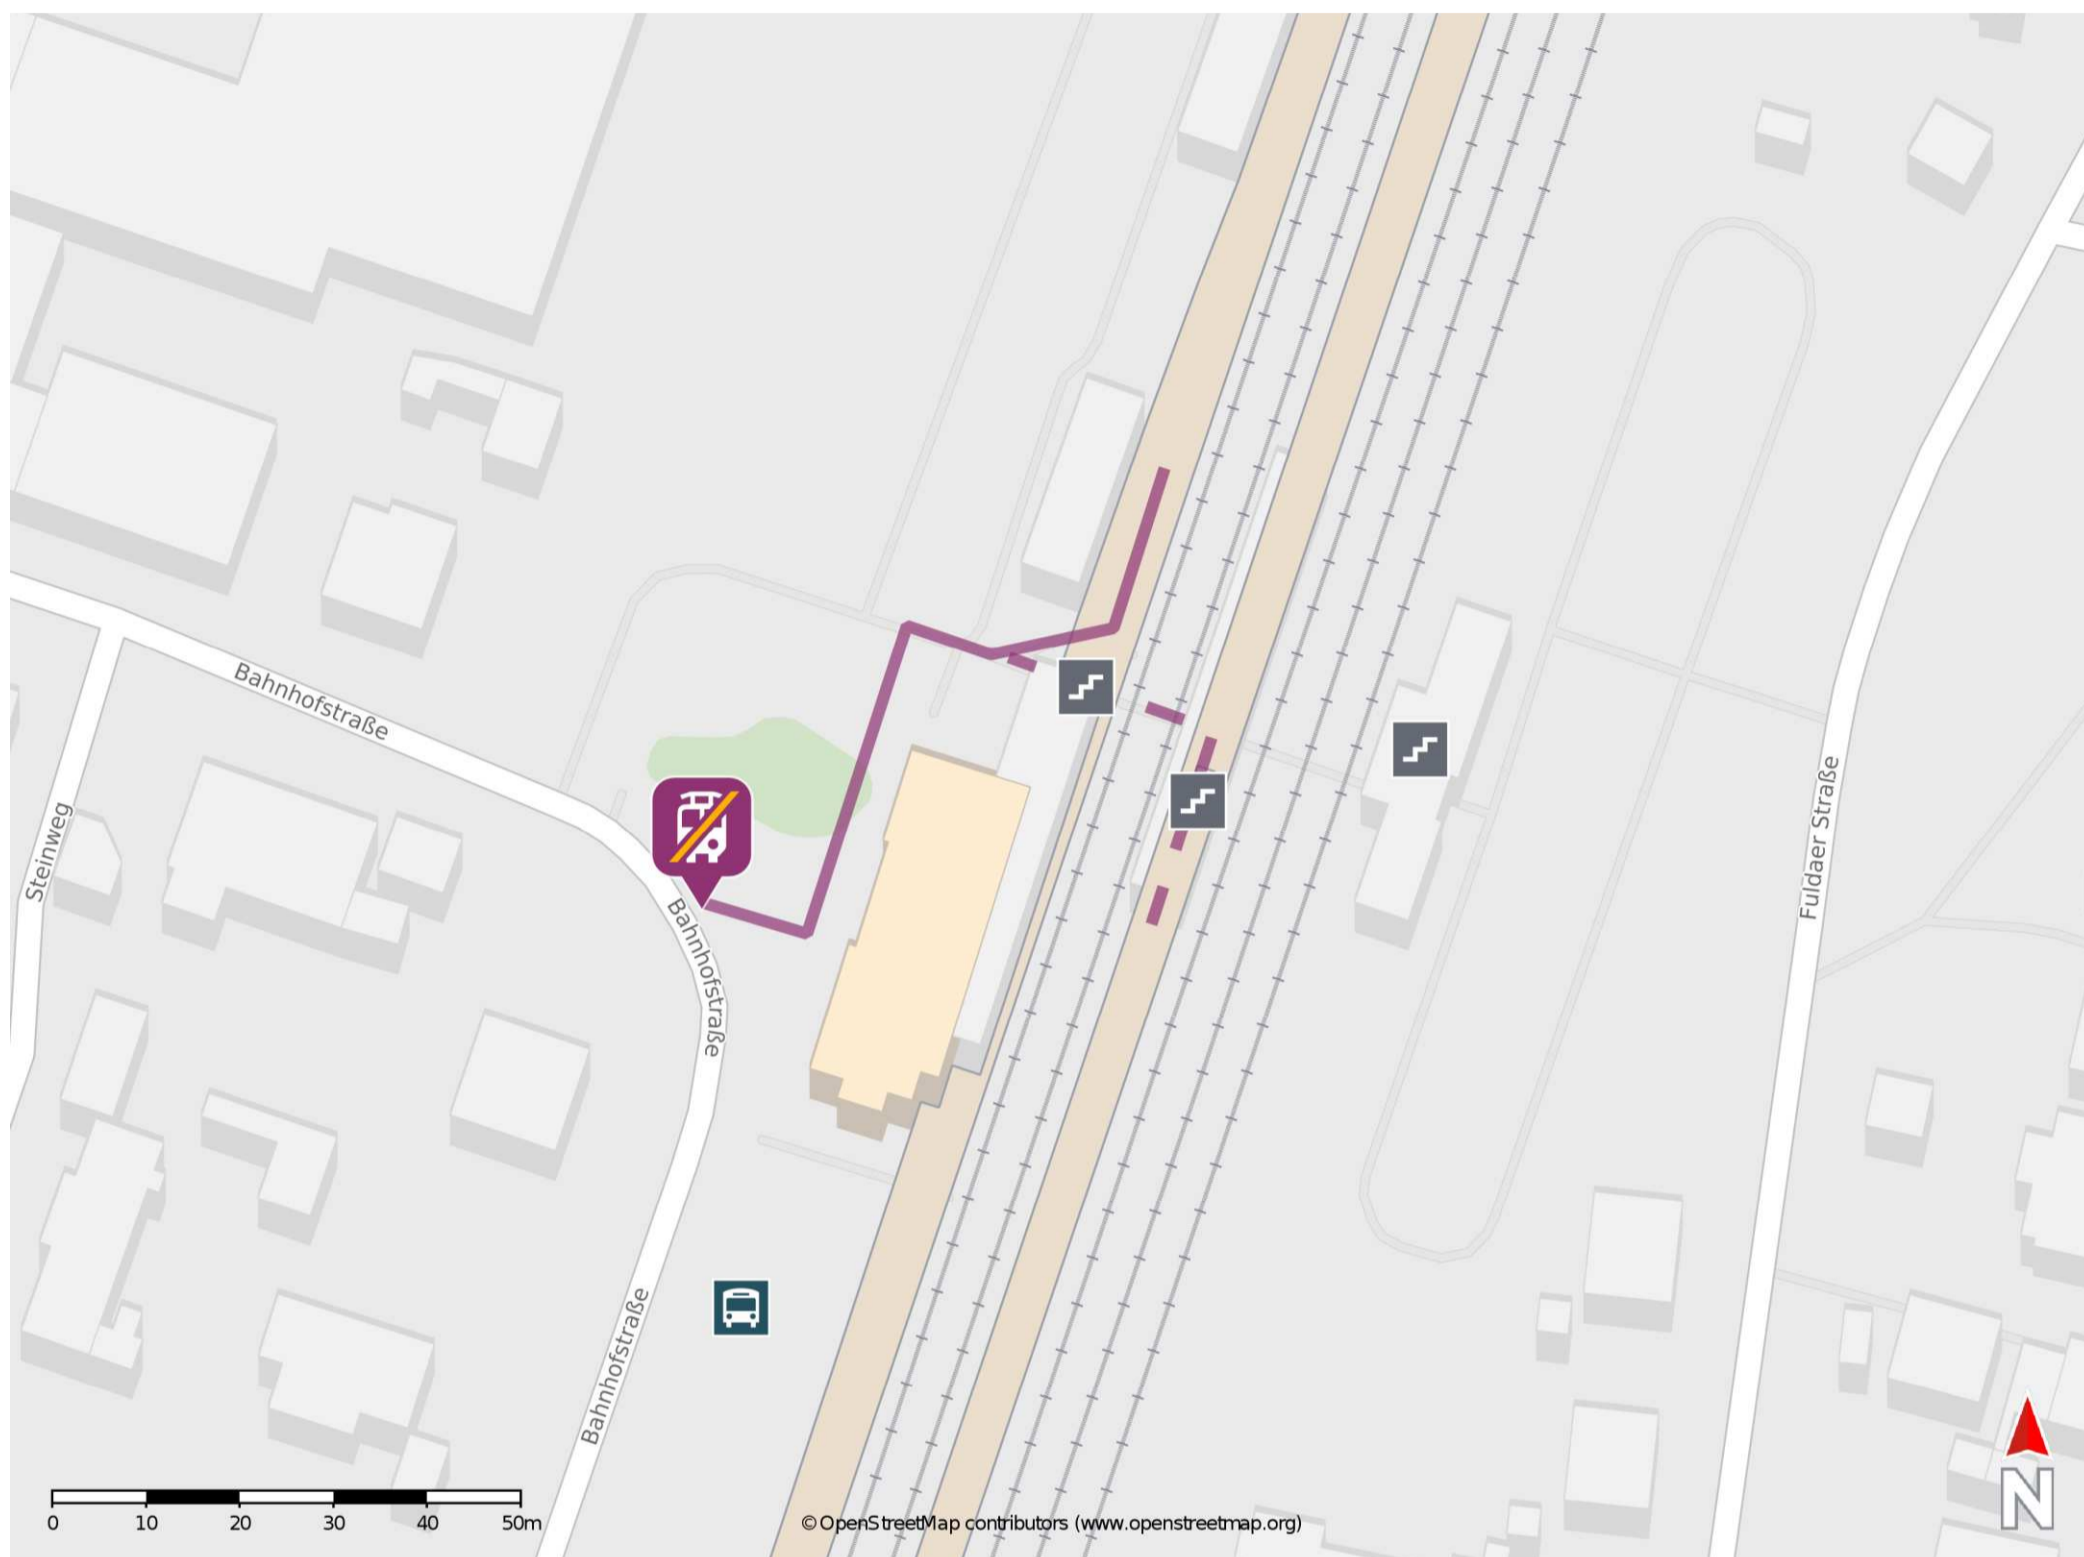

## Bad Soden-Salmünster

### Wegbeschreibung Schienenersatzverkehr \*

Verlassen Sie den Bahnsteig, ggf. über die Treppenanlage und begeben Sie sich an die Bahnhofstraße. Die Ersatzhaltestelle befindet sich in unmittelbarer Nähe zum Bahnhof.

\* Fahrradmitnahme im Schienenersatzverkehr nur begrenzt möglich.  
Im QR Code sind die Koordinaten der Ersatzhaltestelle hinterlegt.

— barrierefrei  
- nicht barrierefrei