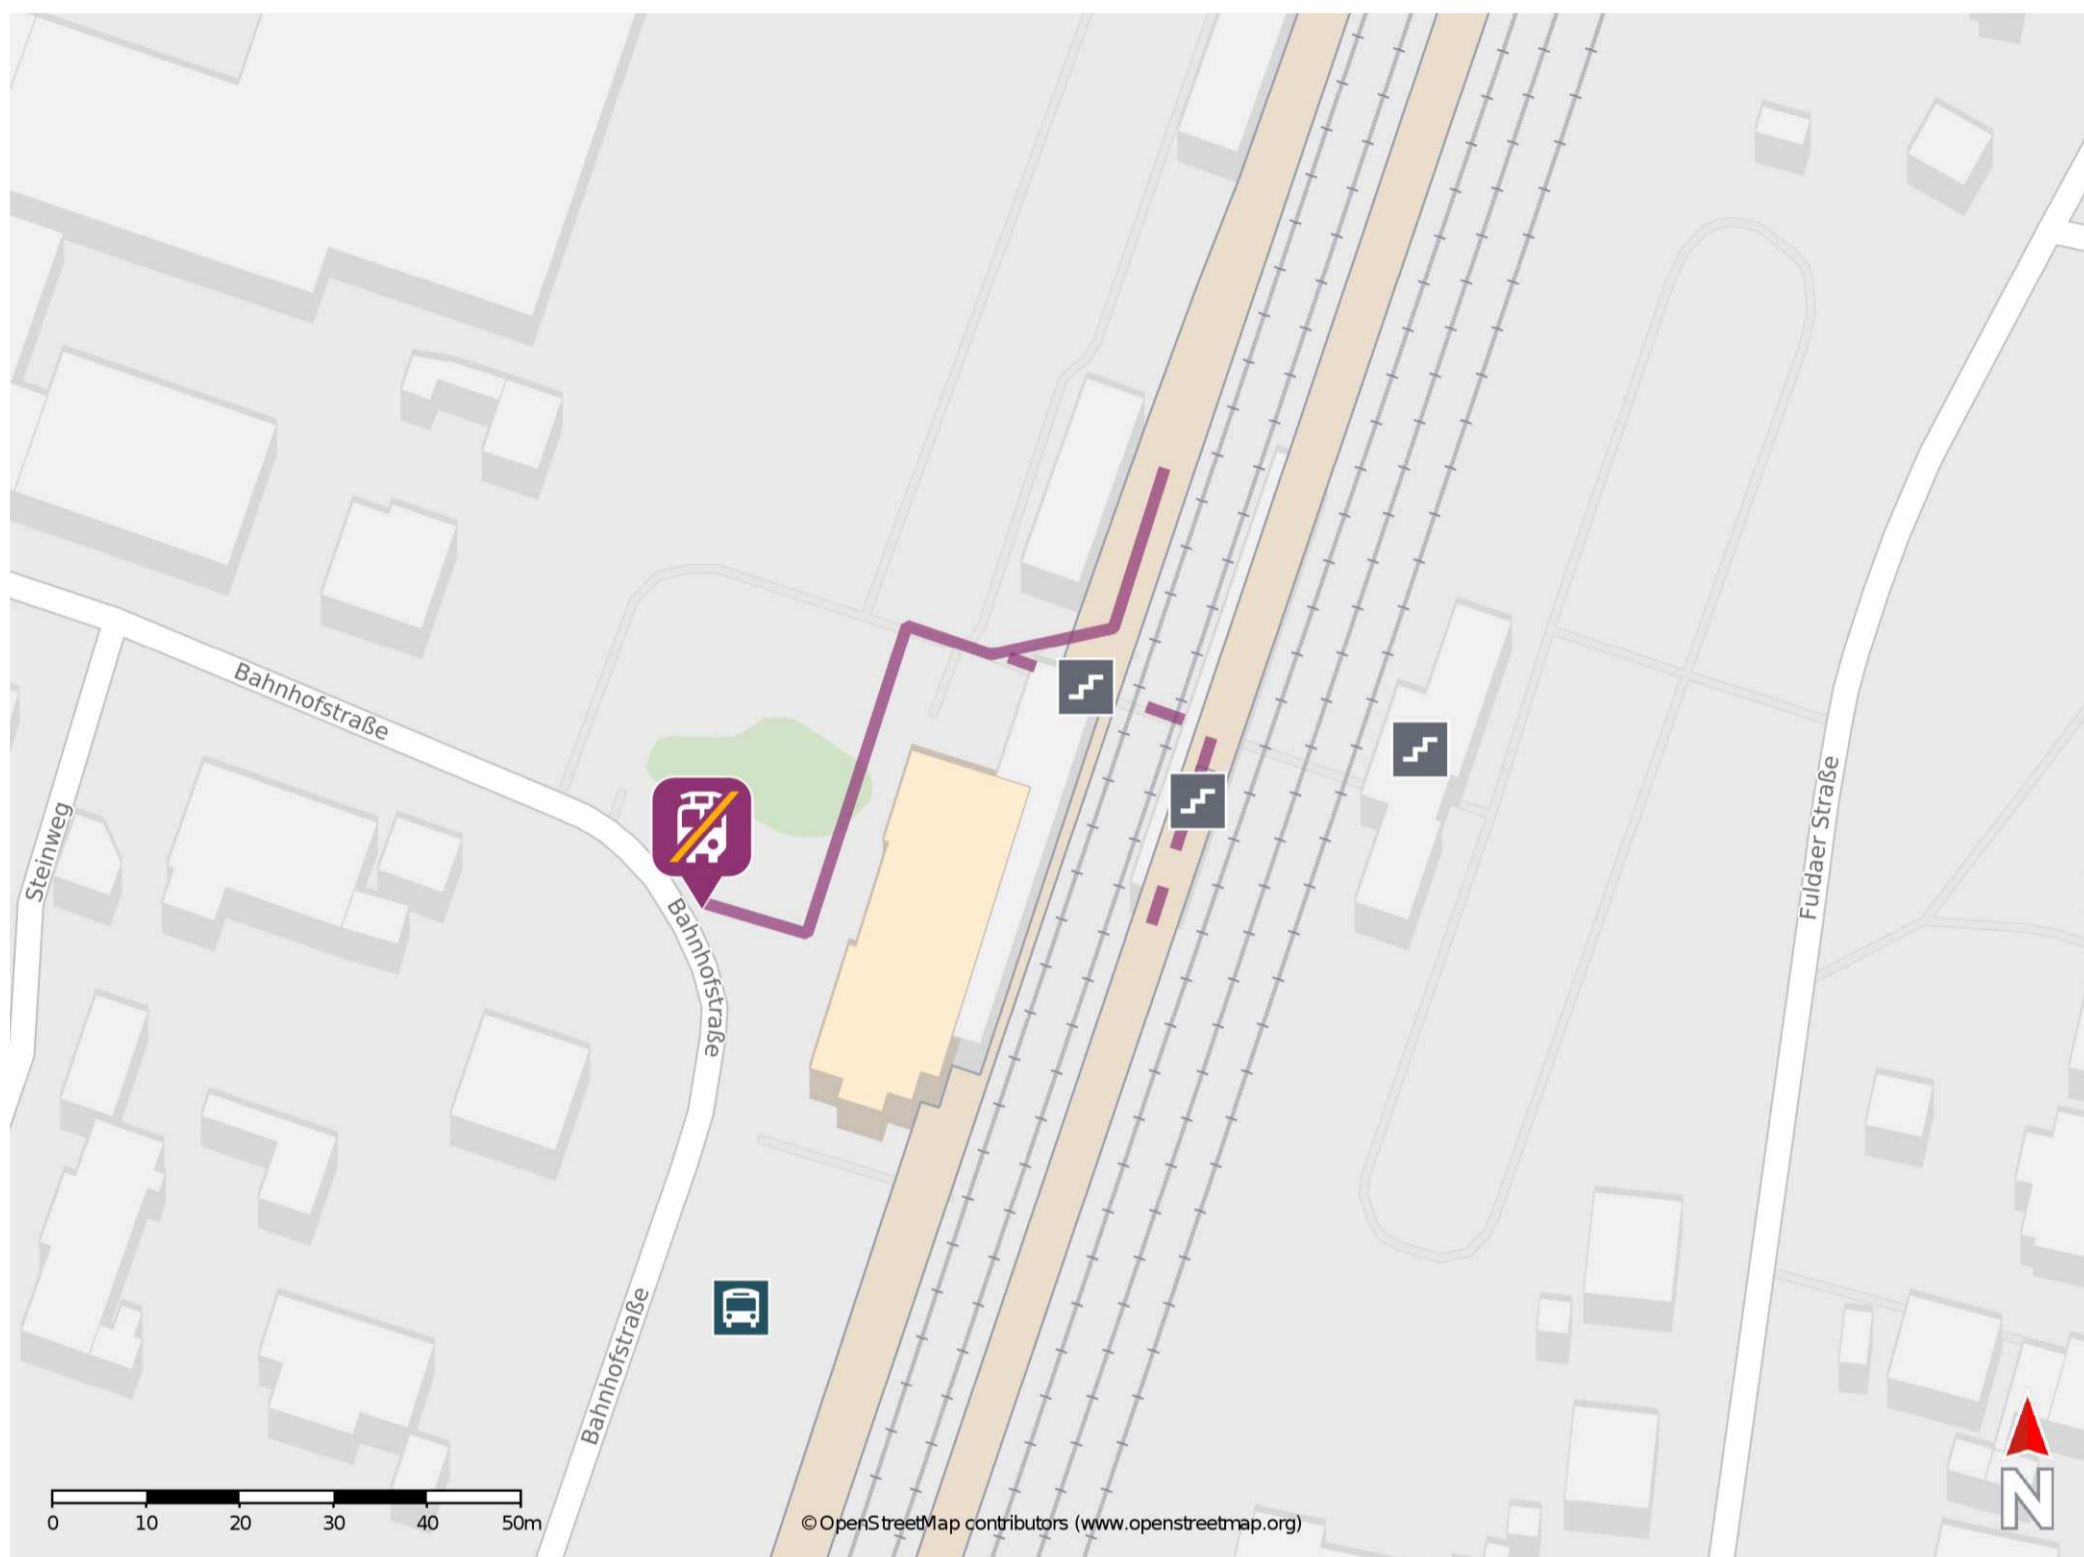

Bad Soden-Salmünster

Wegbeschreibung Schienenersatzverkehr *

Verlassen Sie den Bahnsteig, ggf. über die Treppenanlage und begeben Sie sich an die Bahnhofstraße. Die Ersatzhaltestelle befindet sich in unmittelbarer Nähe zum Bahnhof.

* Fahrradmitnahme im Schienenersatzverkehr nur begrenzt möglich.
Im QR Code sind die Koordinaten der Ersatzhaltestelle hinterlegt.

— barrierefrei
- nicht barrierefrei