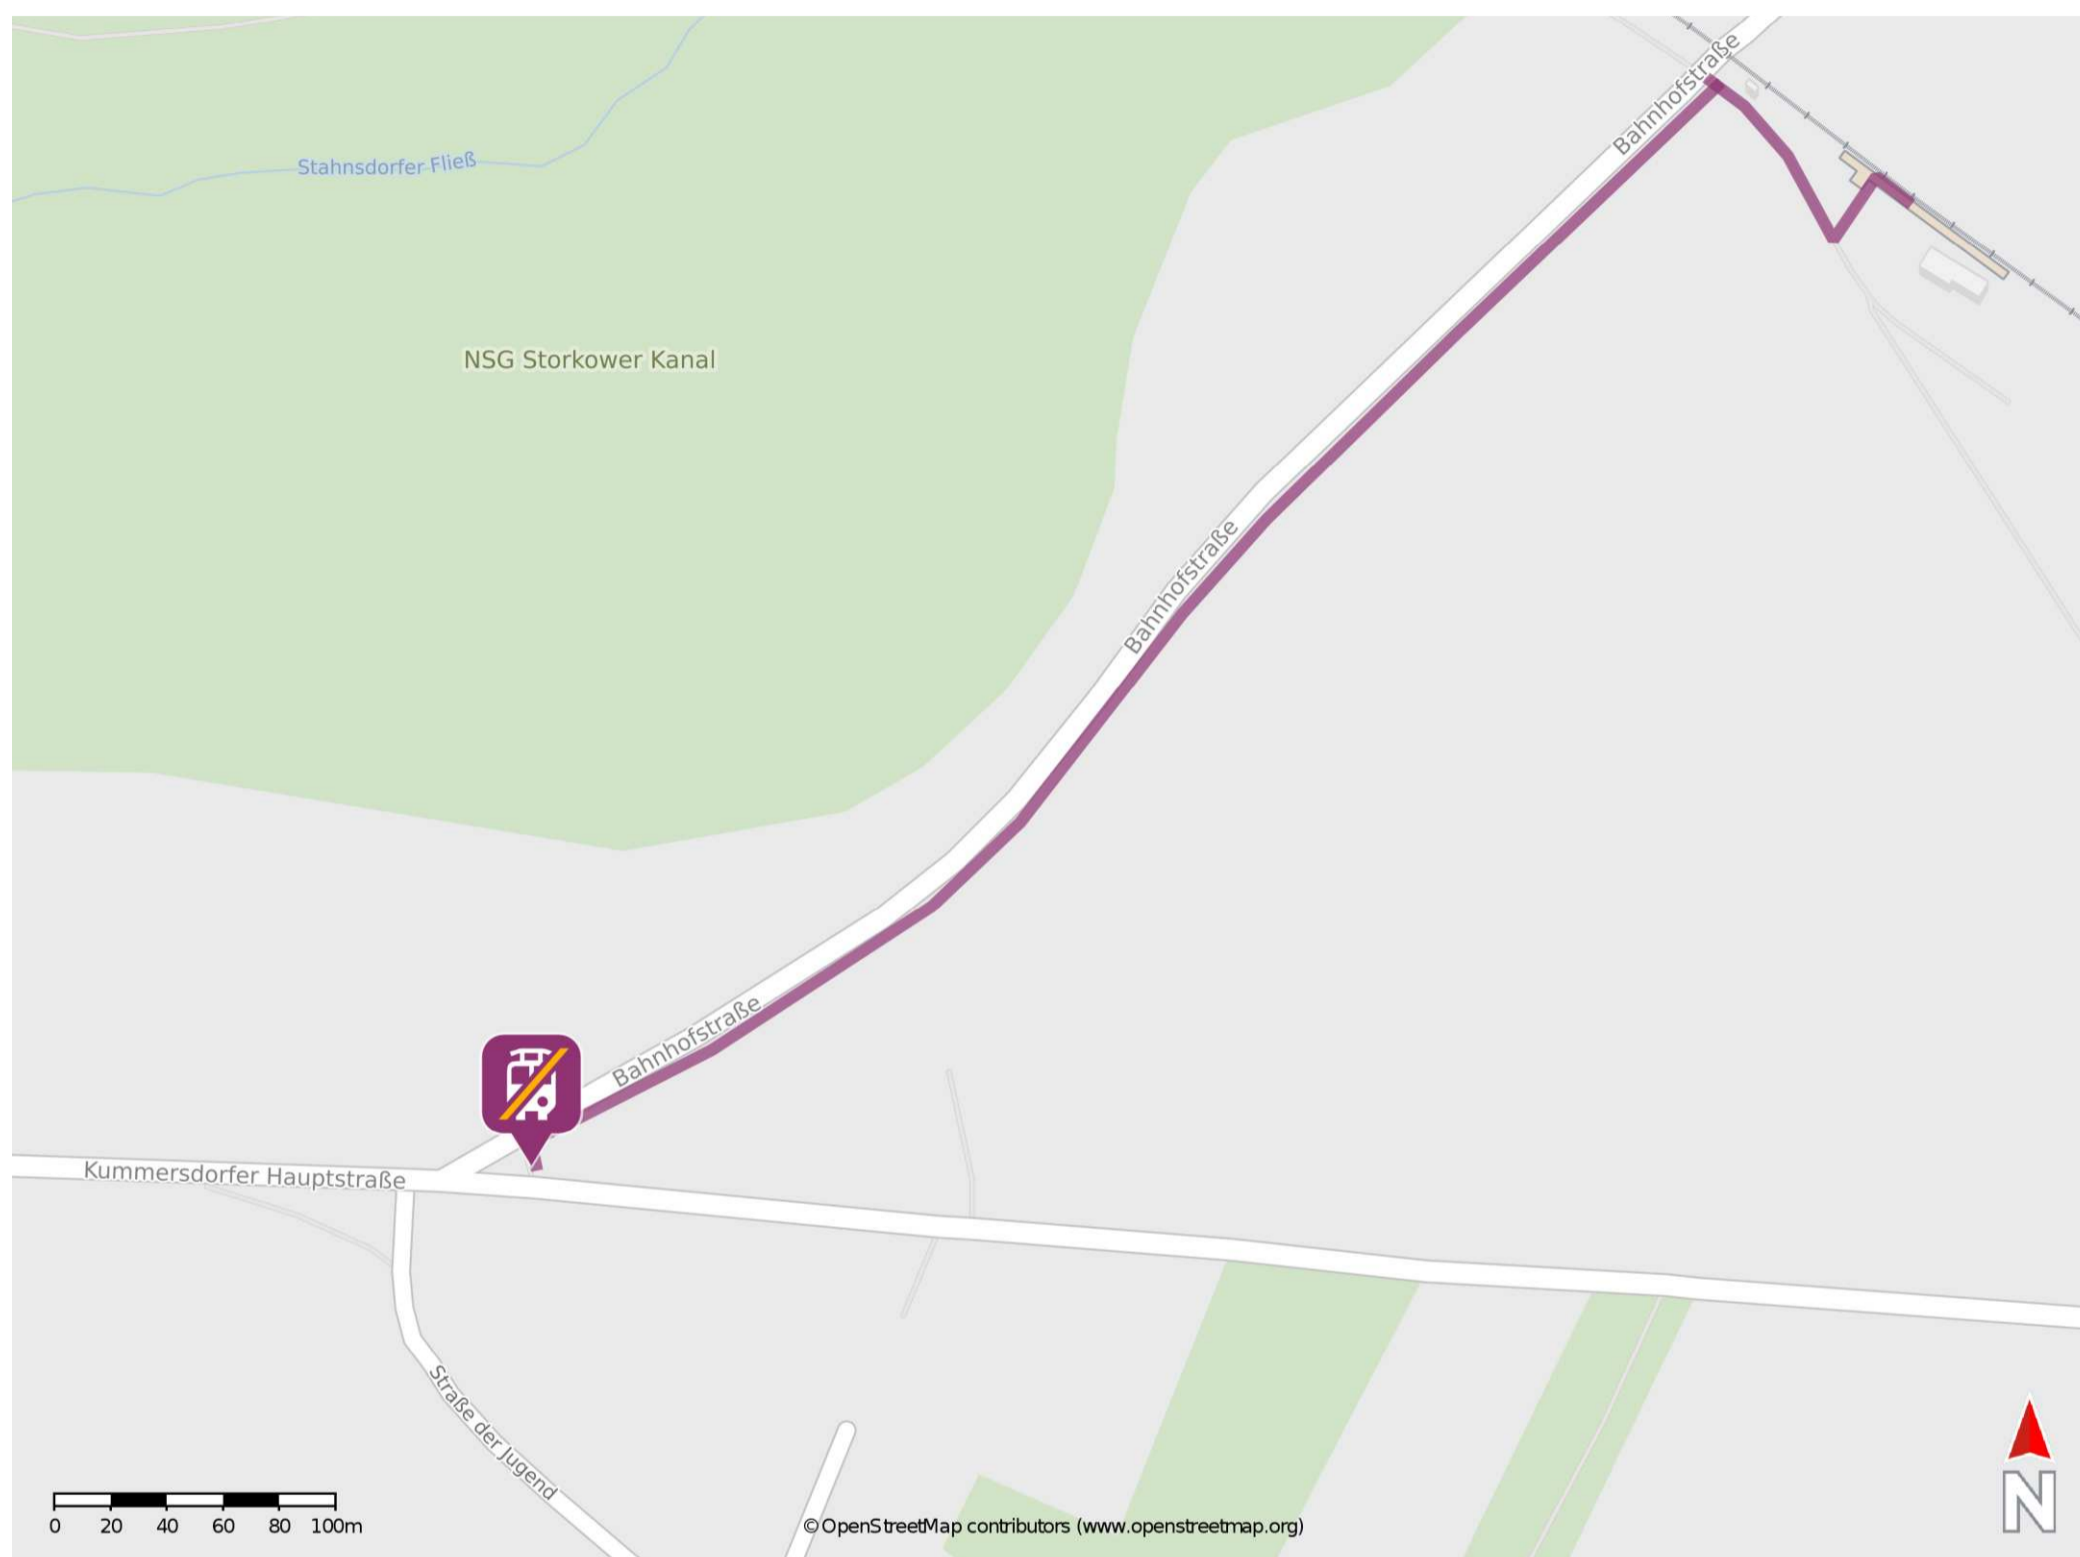

Kummersdorf (b Storkow)

Wegbeschreibung Schienenersatzverkehr *

Verlassen Sie den Bahnsteig in Richtung Bahnübergang und begeben Sie sich an die Bahnhofstraße. Halten Sie sich links und folgen Sie dem Straßenverlauf ca. 600 m bis zur Kummersdorfer Hauptstraße. Die Ersatzhaltestelle befindet sich in unmittelbarer Nähe zur Kreuzung an der Haltestelle Kummersdorf, Dorf.

* Fahrradmitnahme im Schienenersatzverkehr nur begrenzt möglich.
Im QR Code sind die Koordinaten der Ersatzhaltestelle hinterlegt.

— barrierefrei
— nicht barrierefrei