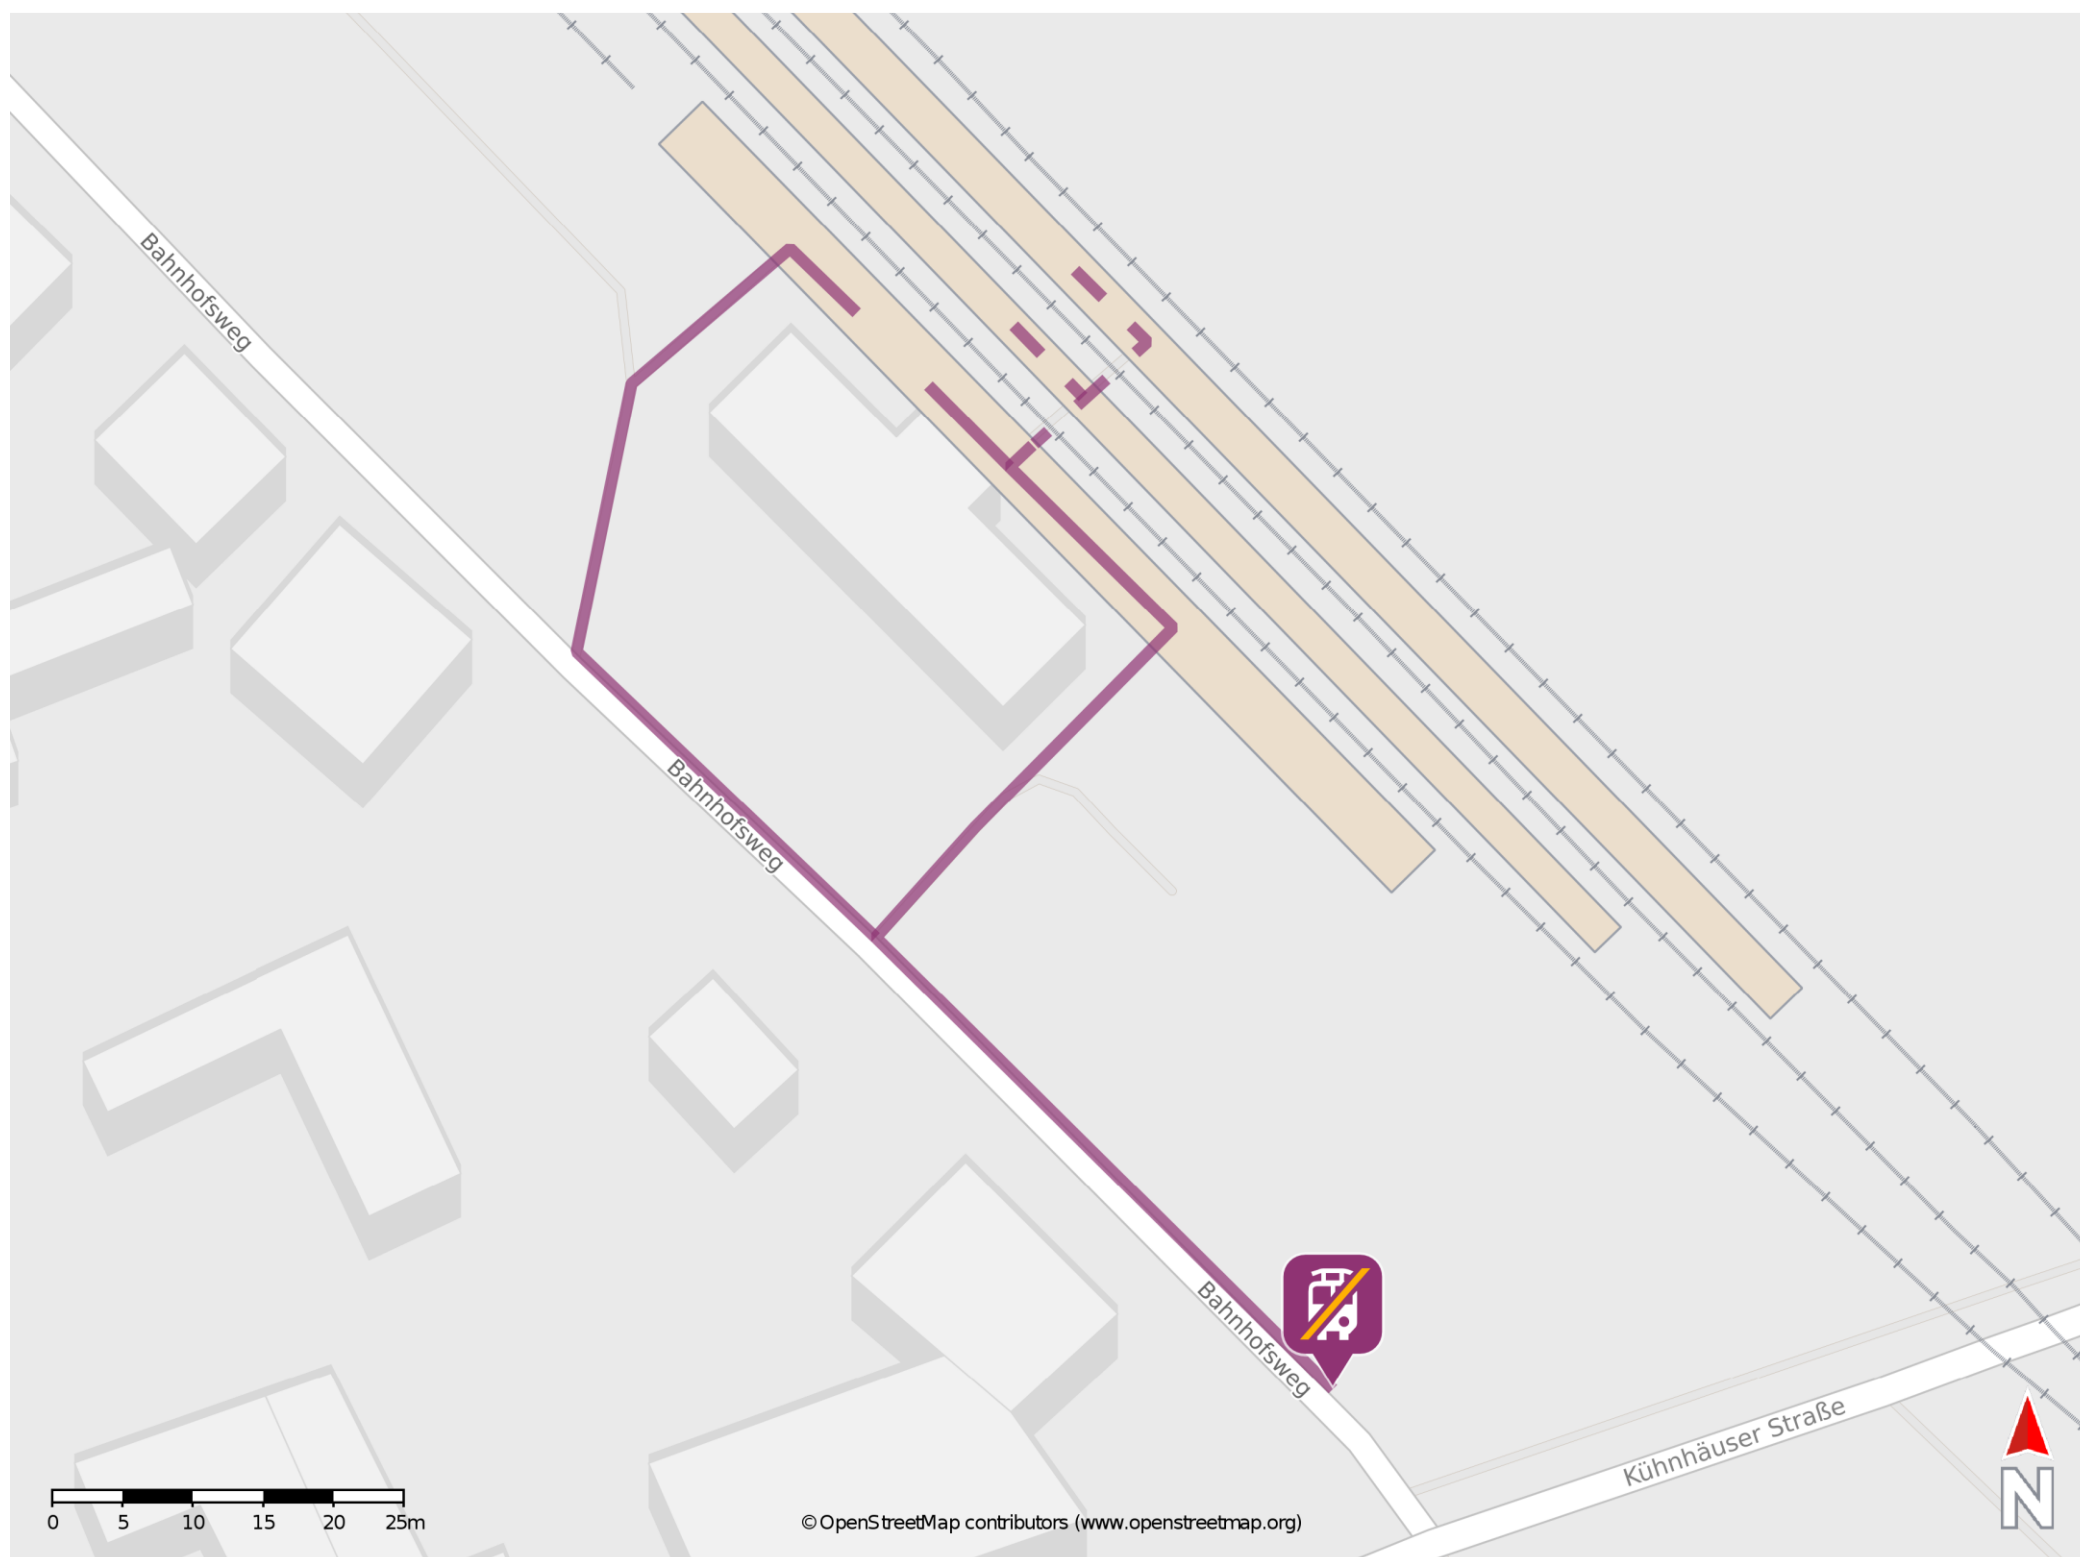

## Kühnhausen

### Wegbeschreibung Schienenersatzverkehr \*

Verlassen Sie den Bahnsteig und begeben Sie sich an den Bahnhofsweg. Biegen Sie nach links ab. Folgen Sie der Straße bis zur Ersatzhaltestelle. Die Ersatzhaltestelle befindet sich an der Bushaltestelle Bahnhofsvorplatz.

\* Fahrradmitnahme im Schienenersatzverkehr nur begrenzt möglich.  
Im QR Code sind die Koordinaten der Ersatzhaltestelle hinterlegt.

— barrierefrei  
- nicht barrierefrei