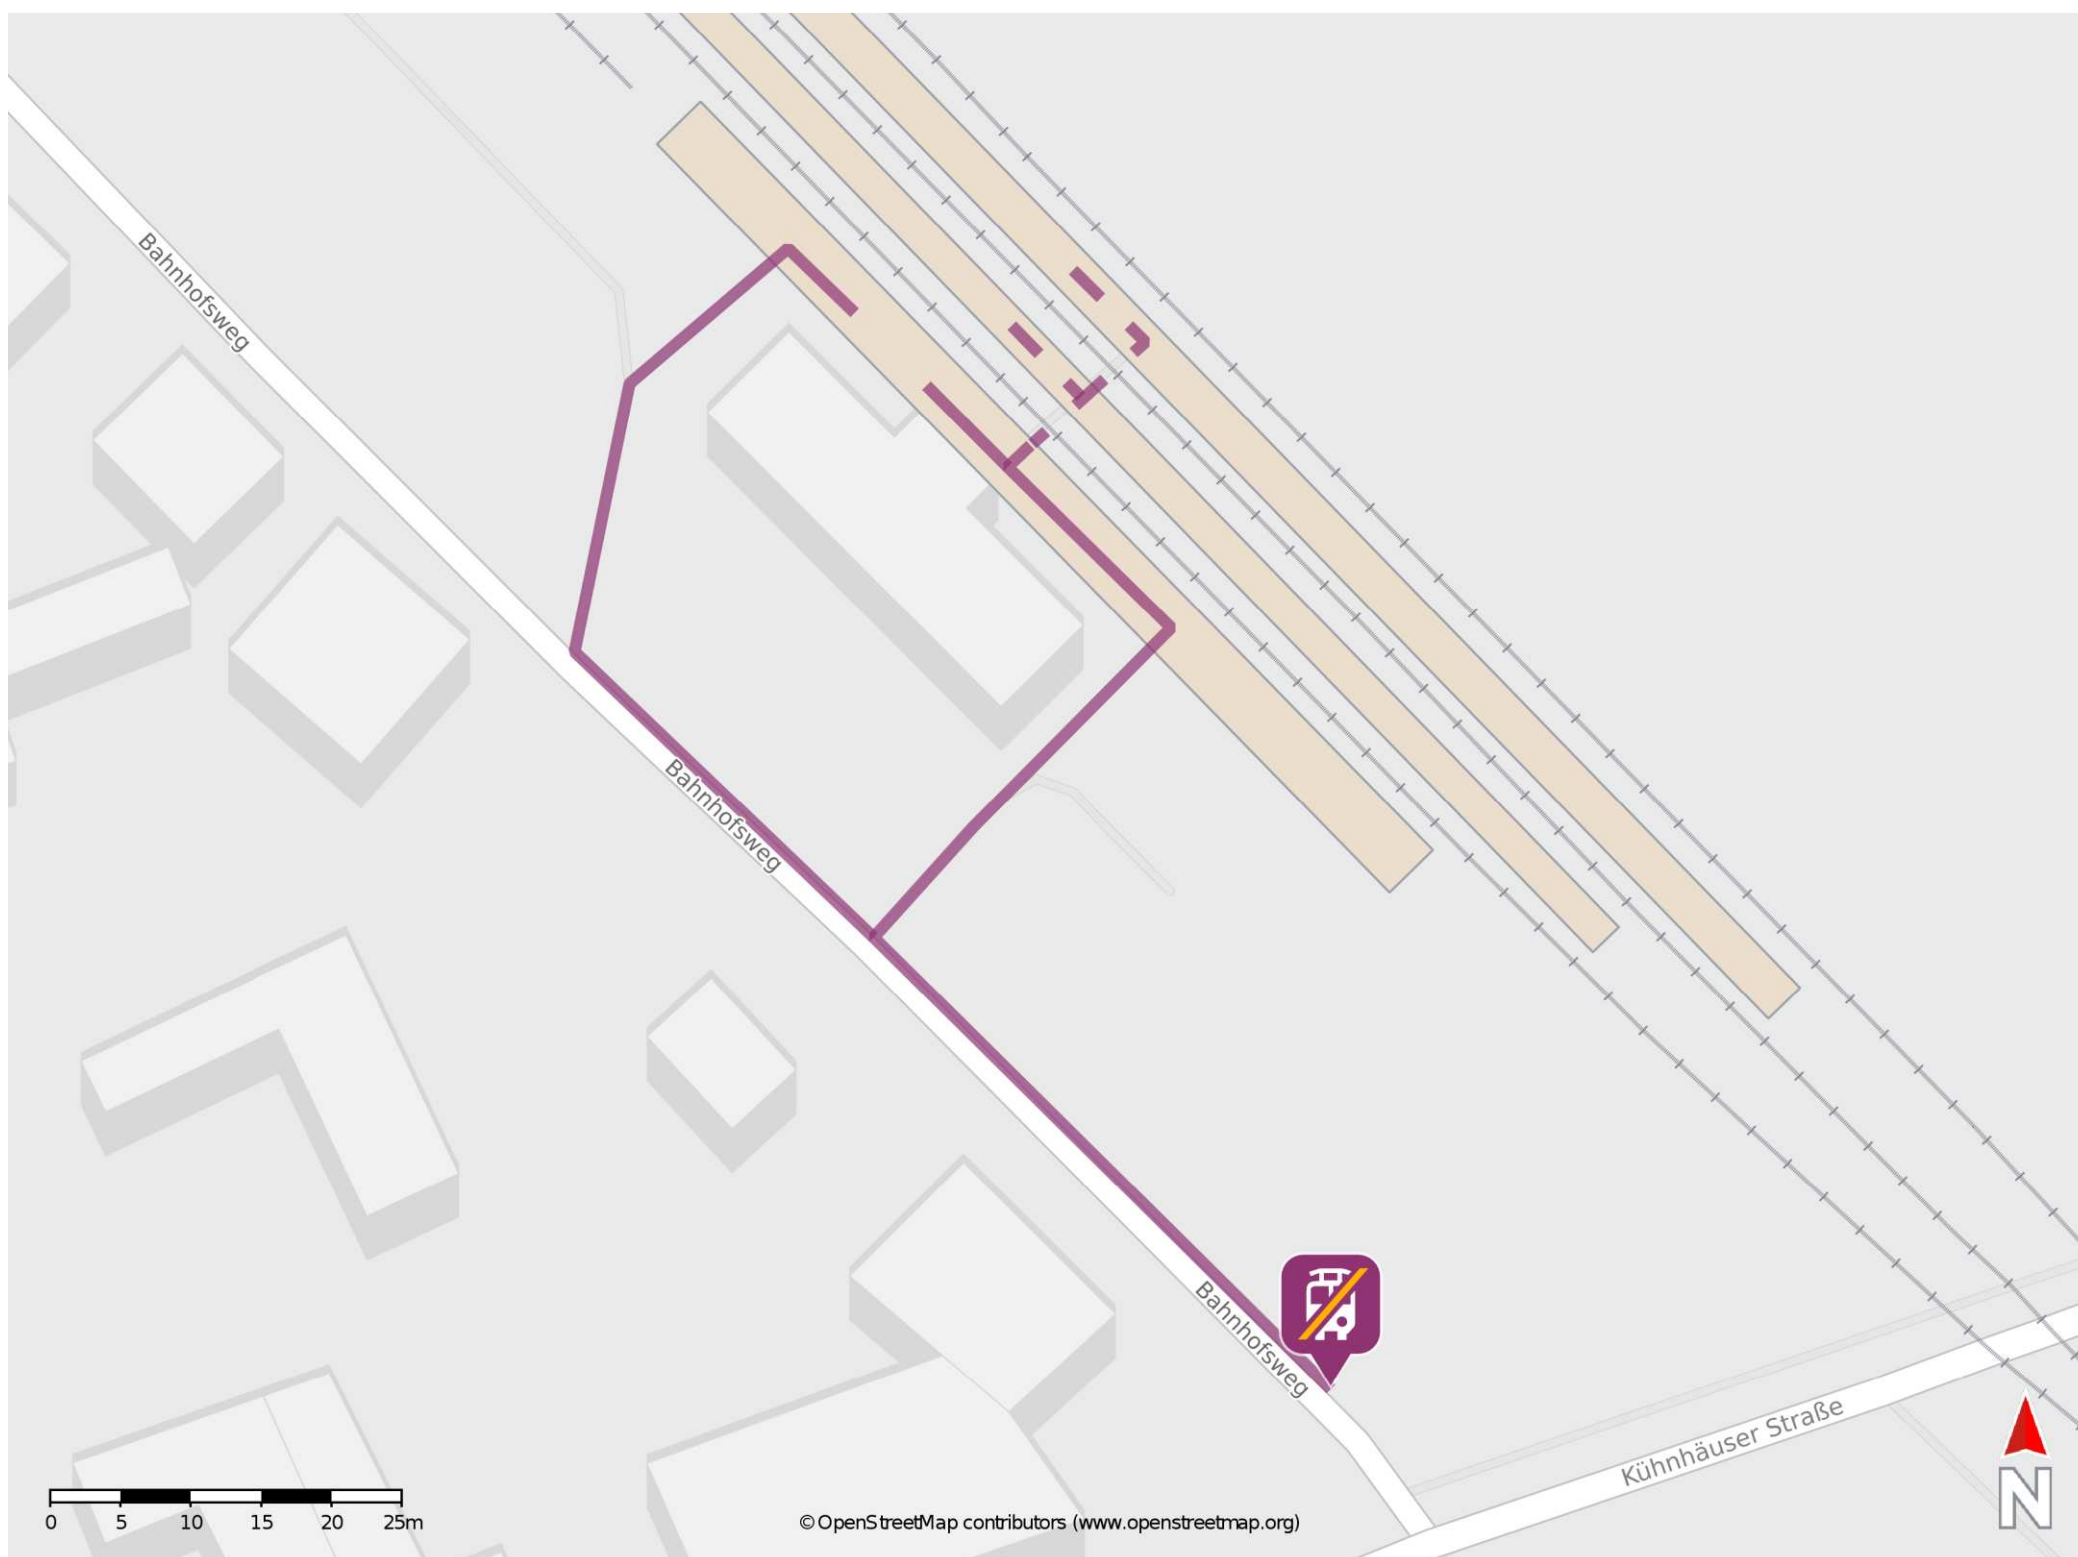

## Kühnhausen

### Wegbeschreibung Schienenersatzverkehr \*

Verlassen Sie den Bahnsteig und begeben Sie sich an den Bahnhofsweg. Biegen Sie nach links ab. Folgen Sie der Straße bis zur Ersatzhaltestelle. Die Ersatzhaltestelle befindet sich an der Bushaltestelle Bahnhofsvorplatz.

\* Fahrradmitnahme im Schienenersatzverkehr nur begrenzt möglich.  
Im QR Code sind die Koordinaten der Ersatzhaltestelle hinterlegt.

— barrierefrei  
- nicht barrierefrei