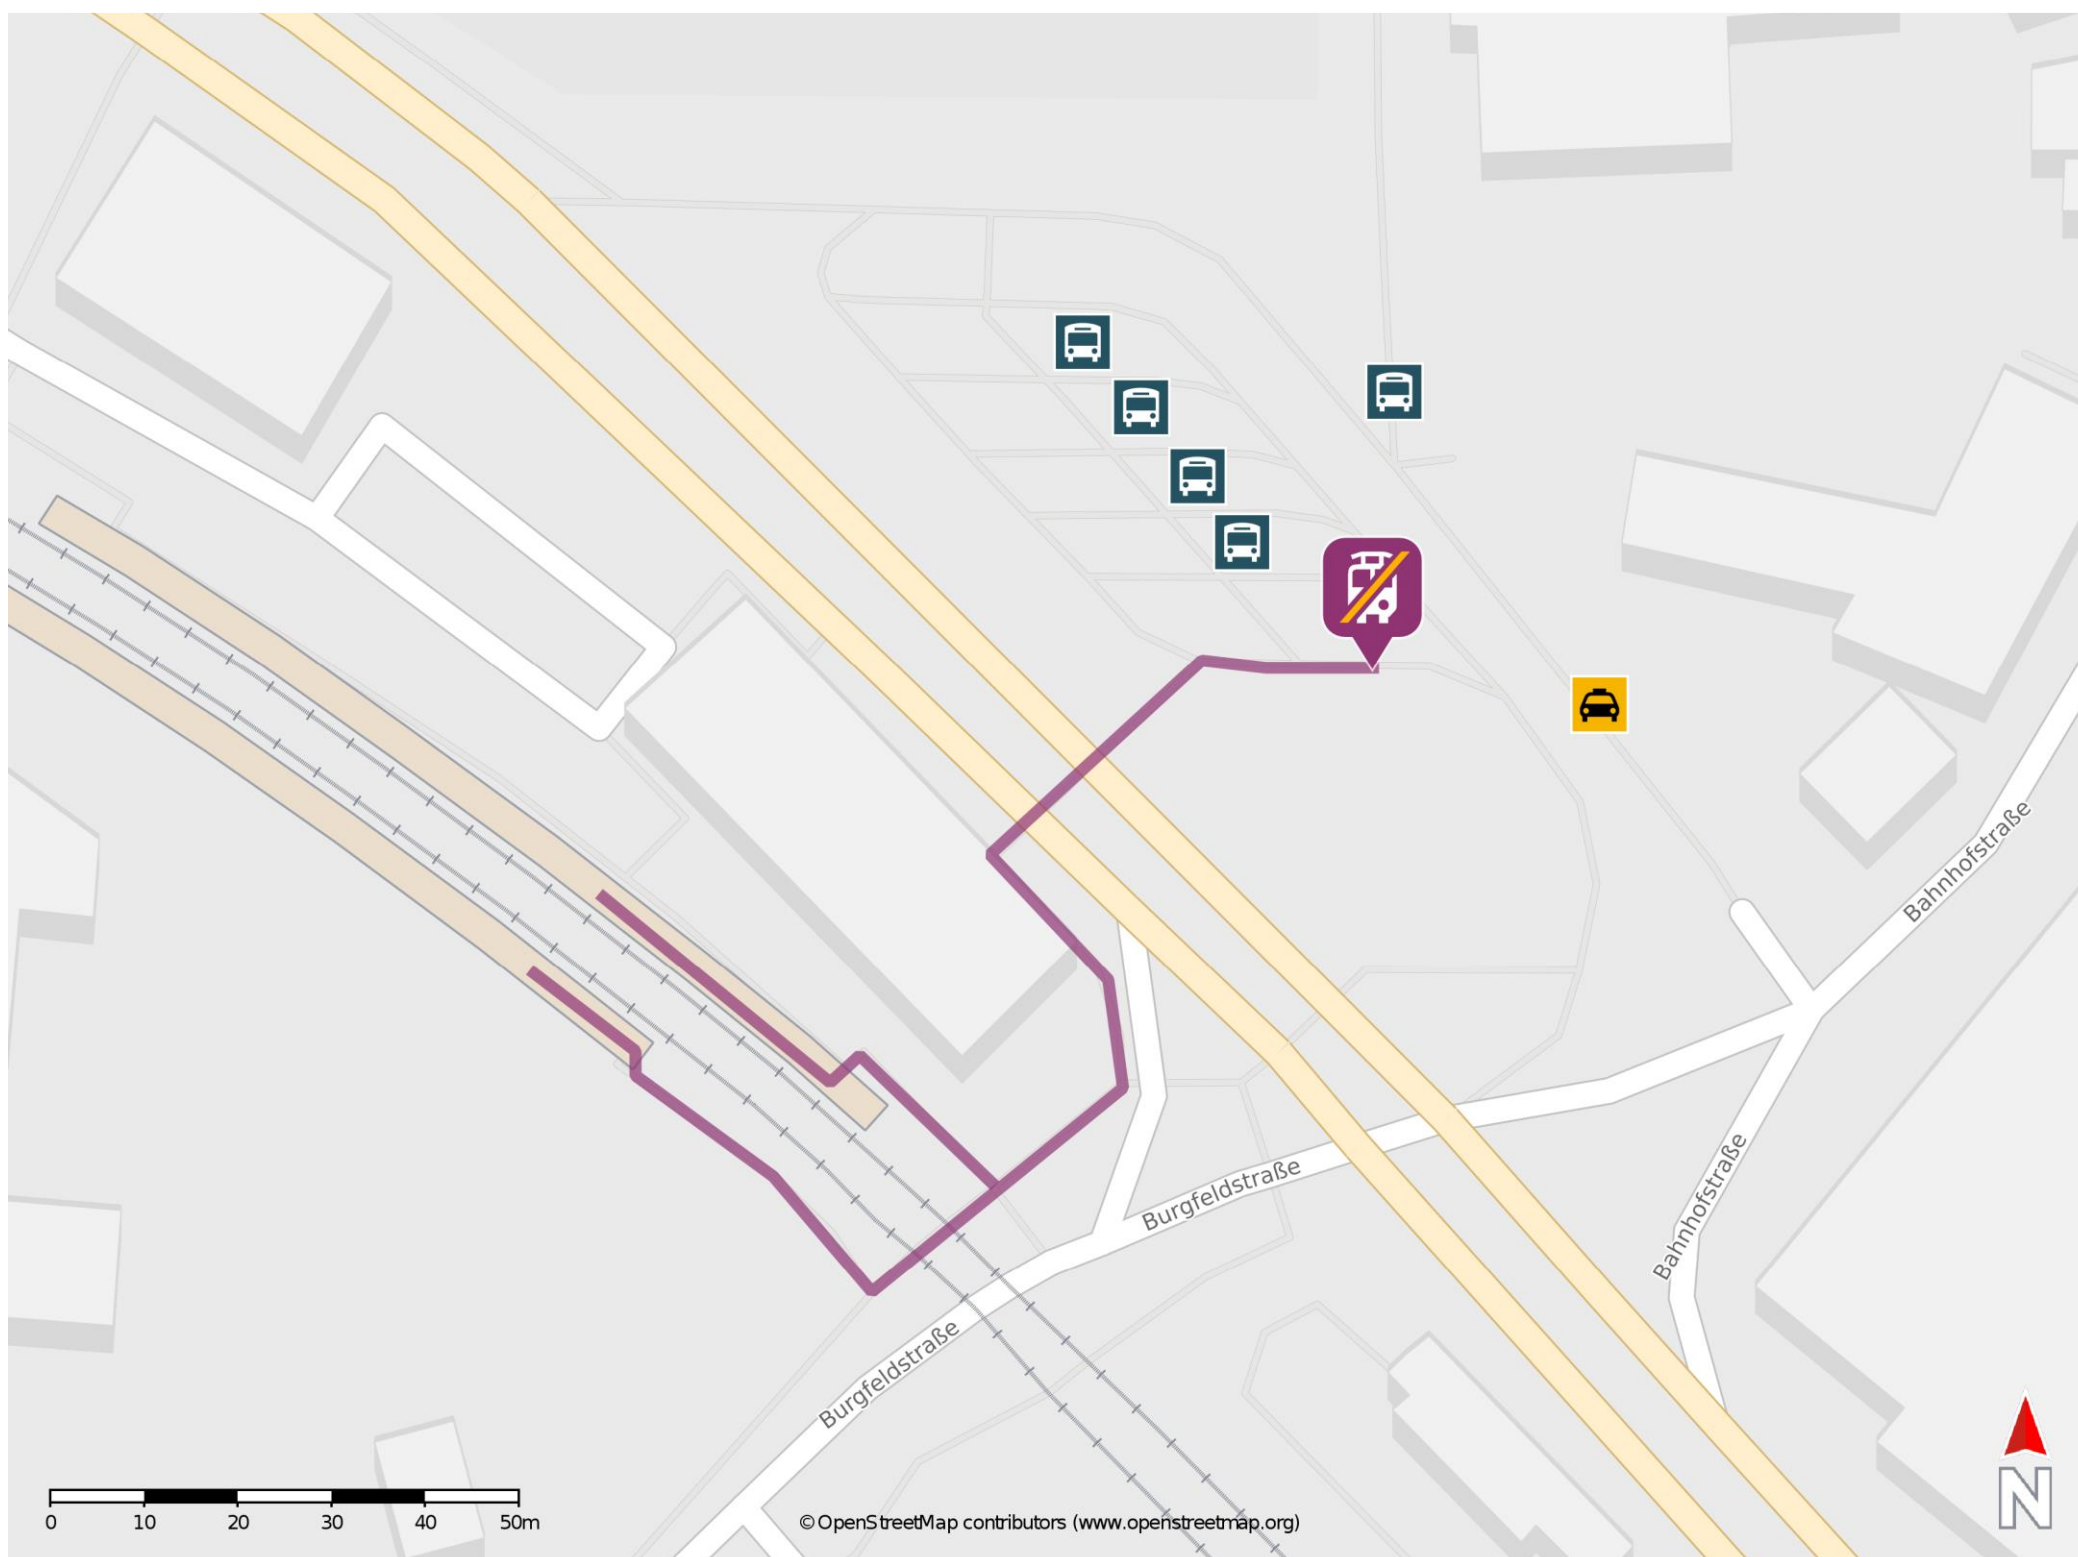

Bad Segeberg

Wegbeschreibung Schienenersatzverkehr *

Verlassen Sie den Bahnsteig und begeben Sie sich an die Burgfeldstraße. Biegen Sie nach links ab und folgen Sie der Straße bis zur Bramstedter Landstraße. Überqueren Sie die Bramstedter Landstraße und begeben Sie sich an die Ersatzhaltestelle am Bussteig 1.

* Fahrradmitnahme im Schienenersatzverkehr nur begrenzt möglich.
Im QR Code sind die Koordinaten der Ersatzhaltestelle hinterlegt.

— barrierefrei
— nicht barrierefrei