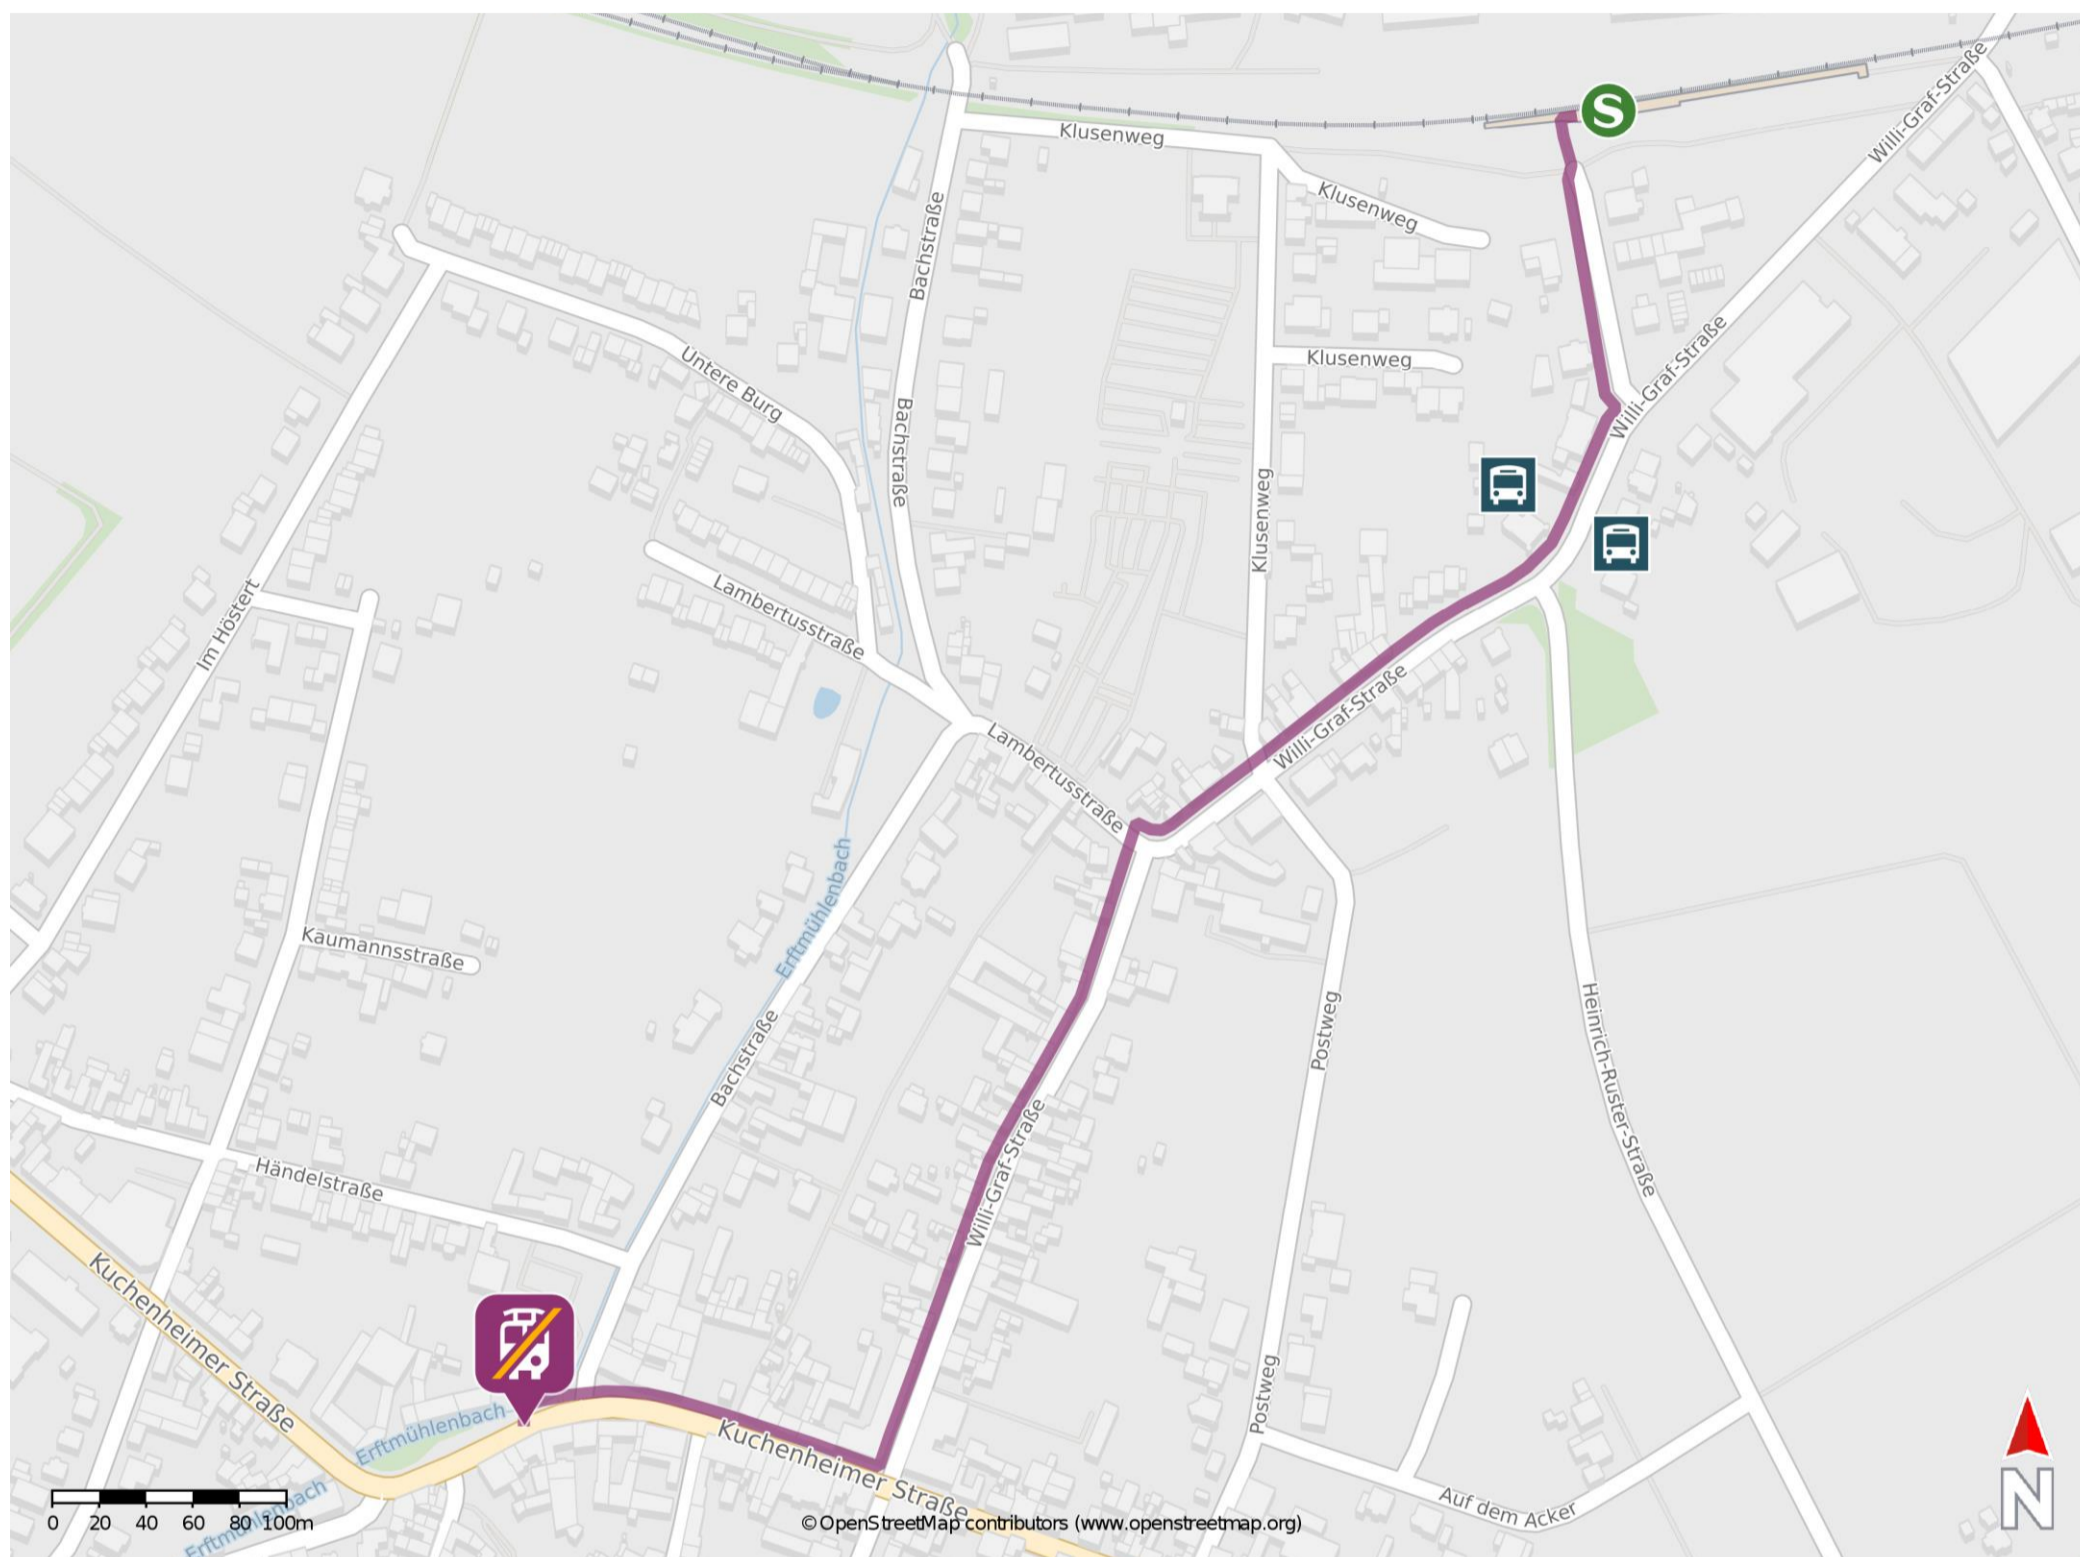

Euskirchen-Kuchenheim

Wegbeschreibung Schienenersatzverkehr *

Verlassen Sie den Bahnsteig und begeben Sie sich an die Willi-Graf-Straße. Folgen Sie der Willi-Graf-Straße ca. 700 m bis zur Kuchenheimer Straße. Biegen Sie nach rechts ab und folgen Sie dem Straßenverlauf bis zur Ersatzhaltestelle. Die Ersatzhaltestelle befindet sich an der Bushaltestelle Markt.

* Fahrradmitnahme im Schienenersatzverkehr nur begrenzt möglich.
Im QR Code sind die Koordinaten der Ersatzhaltestelle hinterlegt.

— barrierefrei
— nicht barrierefrei