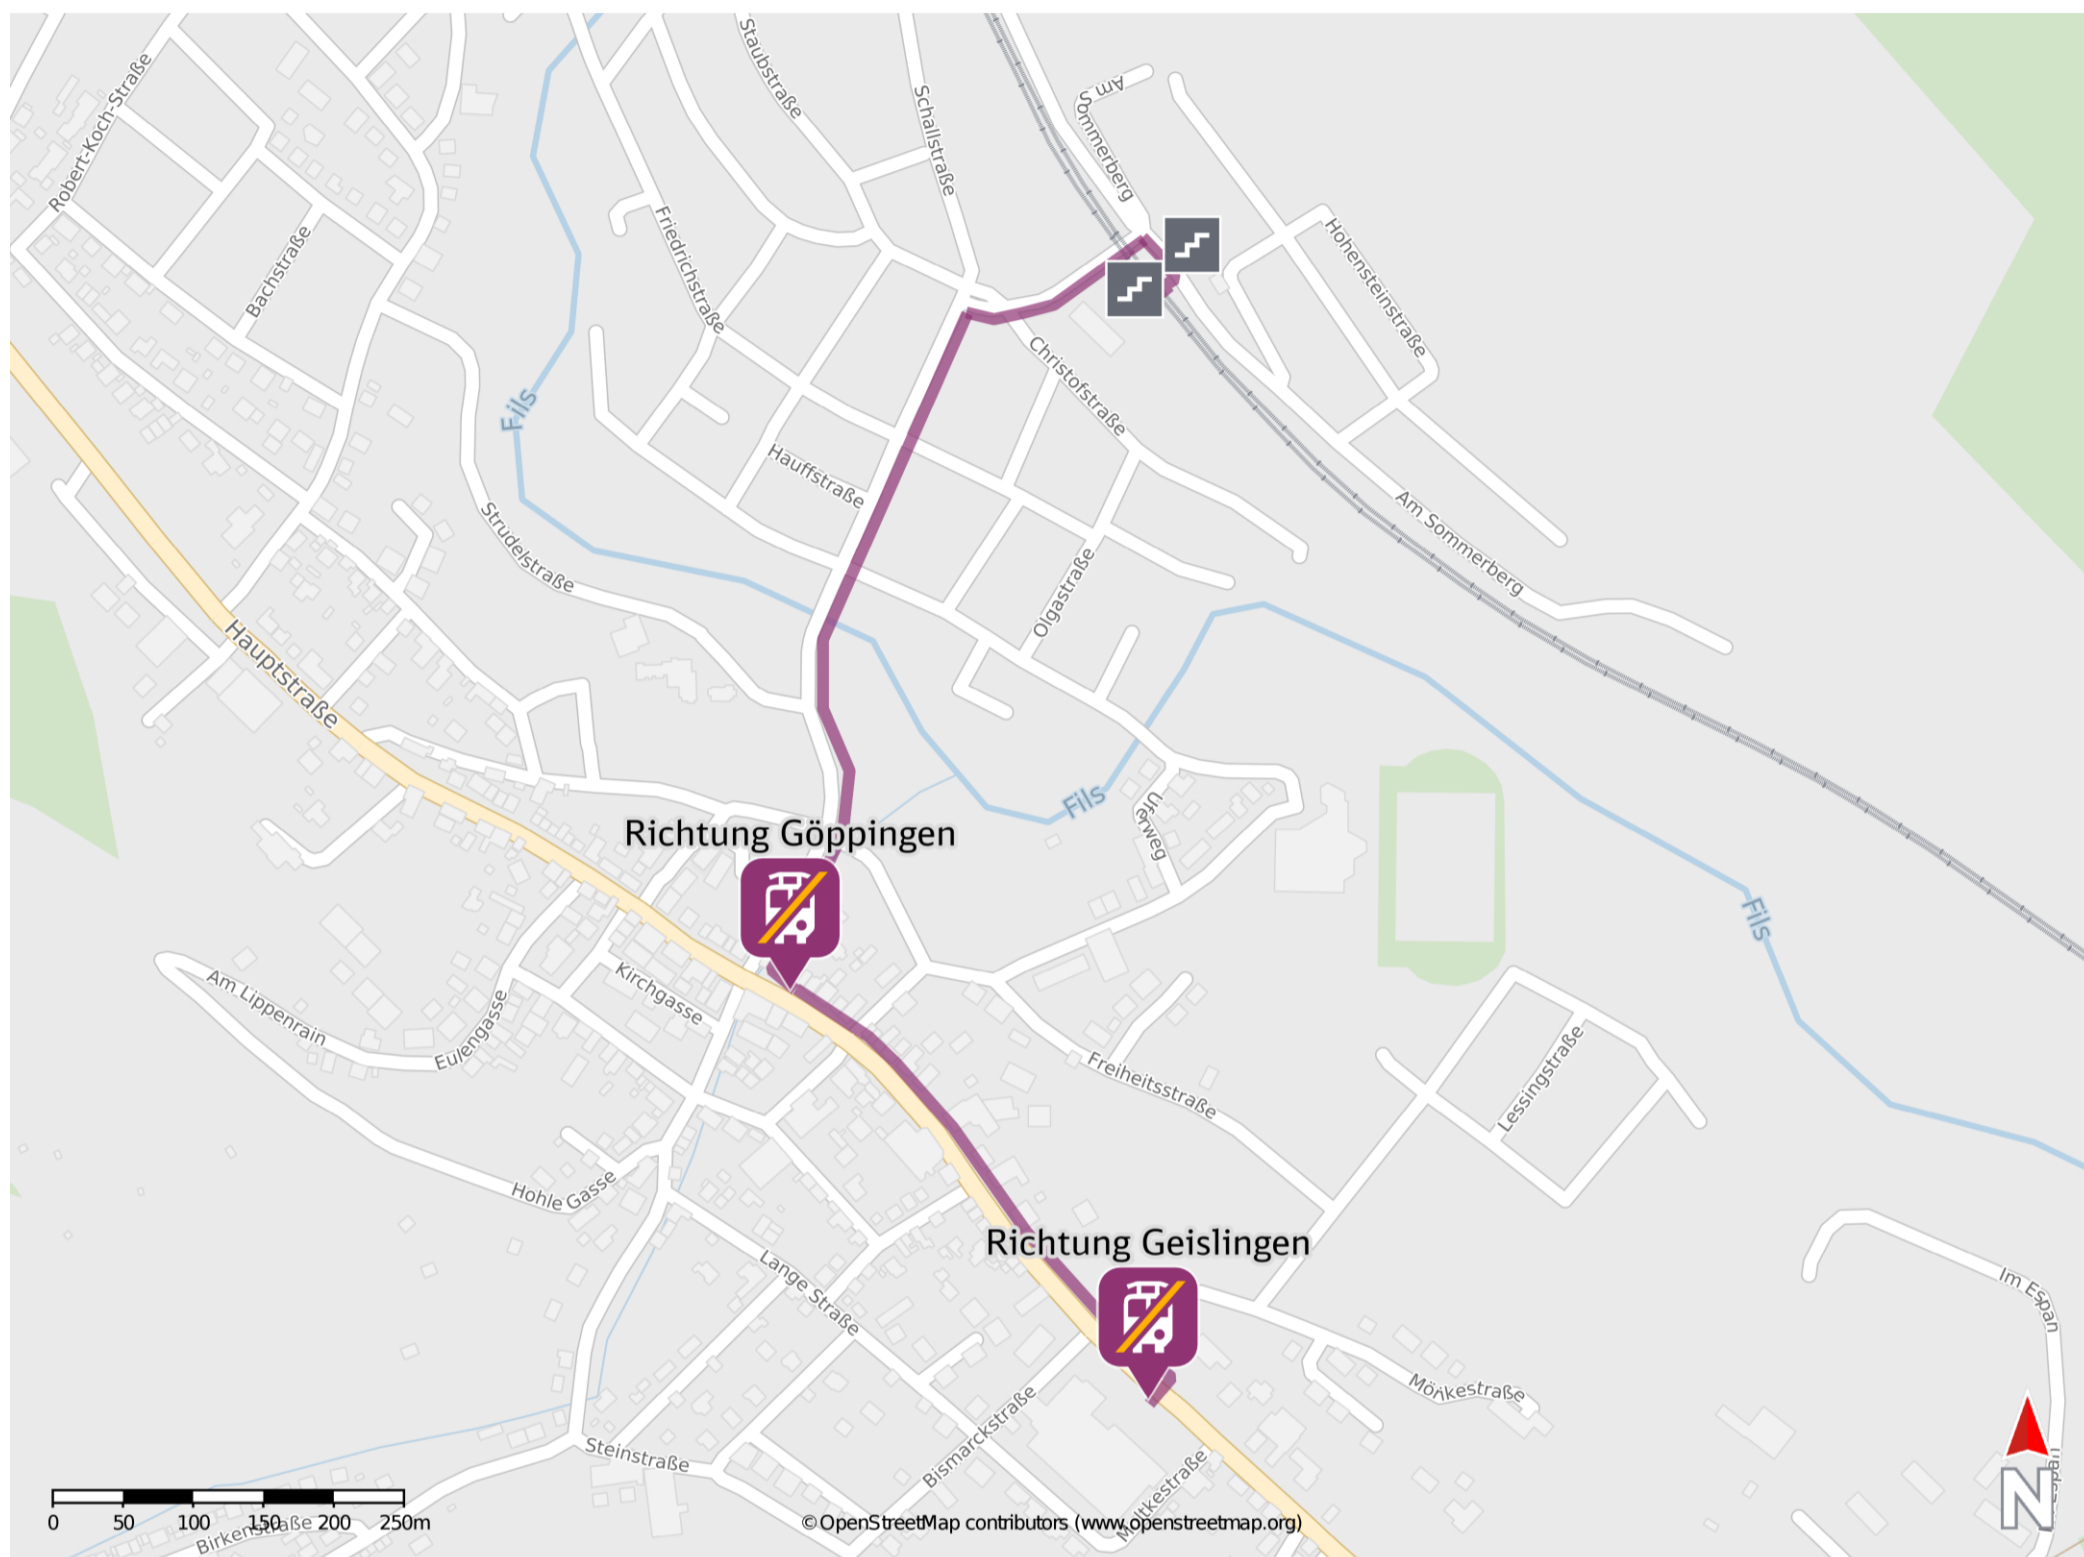

Umgebungsplan

Kuchen

Ersatzhaltestelle Richtung
Göppingen

Ersatzhaltestelle Richtung
Geislingen

Wegbeschreibung Schienenersatzverkehr *

Verlassen Sie den Bahnsteig und begeben Sie sich an die Bahnhofstraße Biegen Sie nach links ab und folgen Sie dem Verlauf der Straße bis an die Hauptstraße. Biegen Sie nach links in diese ab. Die Ersatzhaltestelle in Richtung Göppingen befindet sich an den Bushaltestelle Löwen. Reisende in Richtung Geislingen folgen dem Straßenverlauf ca. 350m bis zu der entsprechenden Ersatzhaltestelle. Die Ersatzhaltestelle in Richtung Geislingen befindet sich an der Bushaltestelle Heinkel.

* Fahrradmitnahme im Schienenersatzverkehr nur begrenzt möglich.
Im QR Code sind die Koordinaten der Ersatzhaltestelle hinterlegt.

— barrierefrei
- - nicht barrierefrei