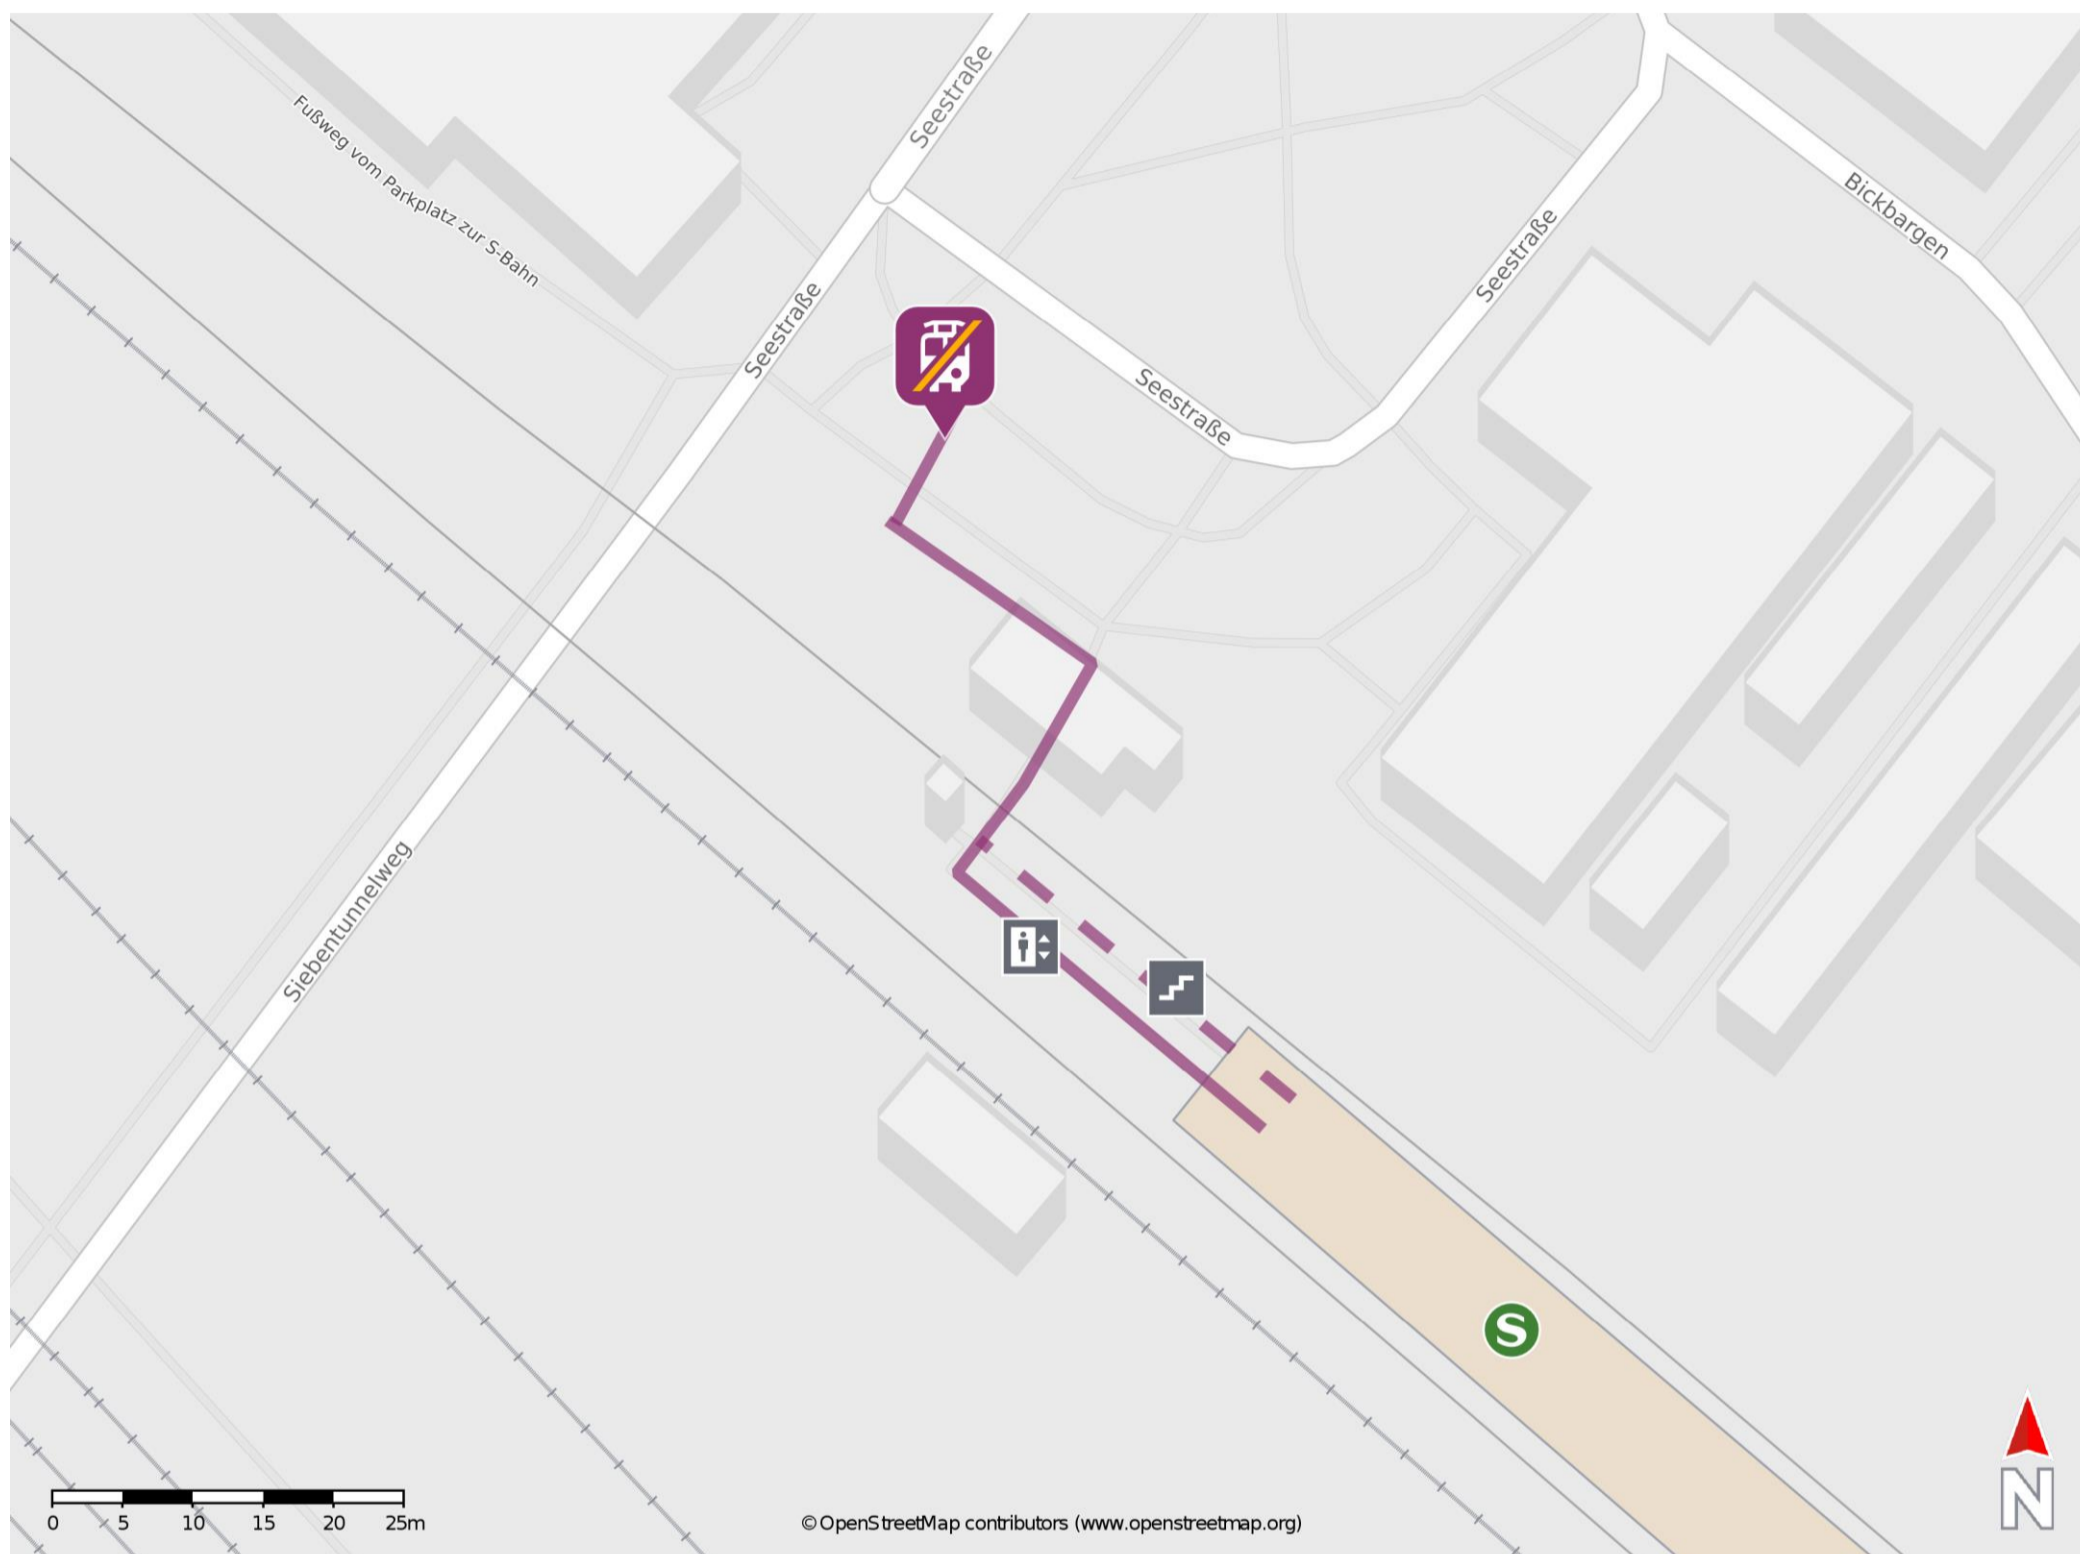

Krupunder

Wegbeschreibung Schienenersatzverkehr *

Verlassen Sie den Bahnsteig und begeben Sie sich an den Bahnhofsvorplatz. Die Ersatzhaltestelle befindet sich in unmittelbarer Nähe zum Bahnhof an der Bushaltestelle S Krupunder.

* Fahrradmitnahme im Schienenersatzverkehr nur begrenzt möglich.
Im QR Code sind die Koordinaten der Ersatzhaltestelle hinterlegt.

— barrierefrei
- nicht barrierefrei