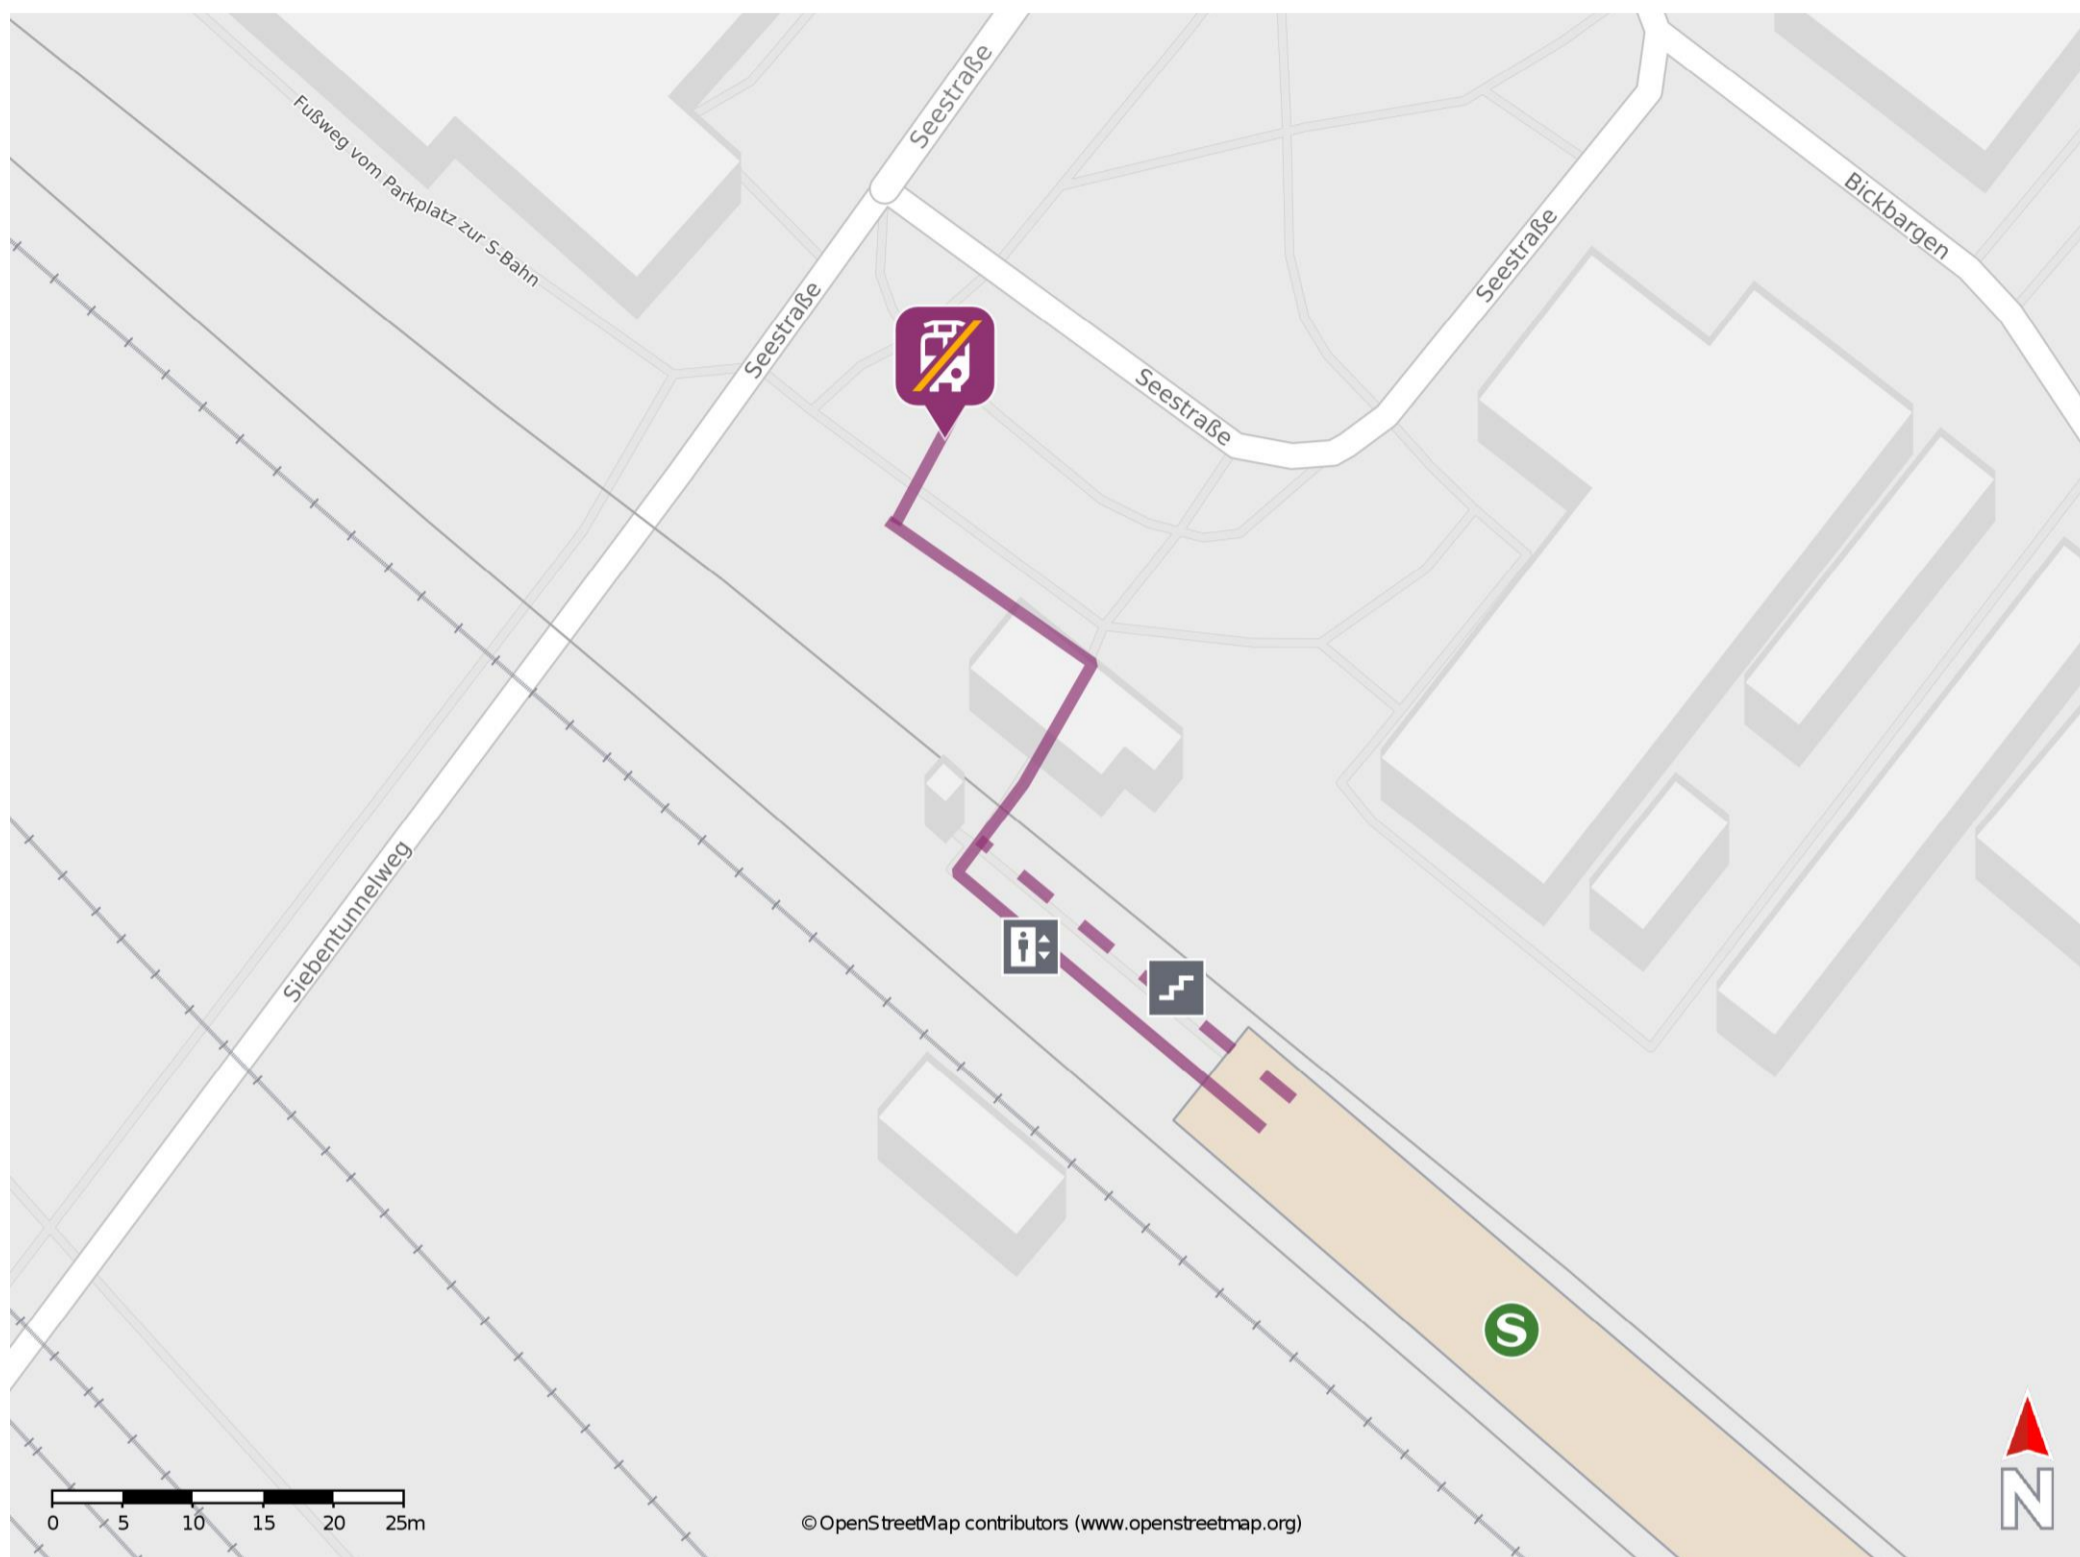

## Krupunder

### Wegbeschreibung Schienenersatzverkehr \*

Verlassen Sie den Bahnsteig und begeben Sie sich an den Bahnhofsvorplatz. Die Ersatzhaltestelle befindet sich in unmittelbarer Nähe zum Bahnhof an der Bushaltestelle S Krupunder.

\* Fahrradmitnahme im Schienenersatzverkehr nur begrenzt möglich.  
Im QR Code sind die Koordinaten der Ersatzhaltestelle hinterlegt.

— barrierefrei  
- nicht barrierefrei