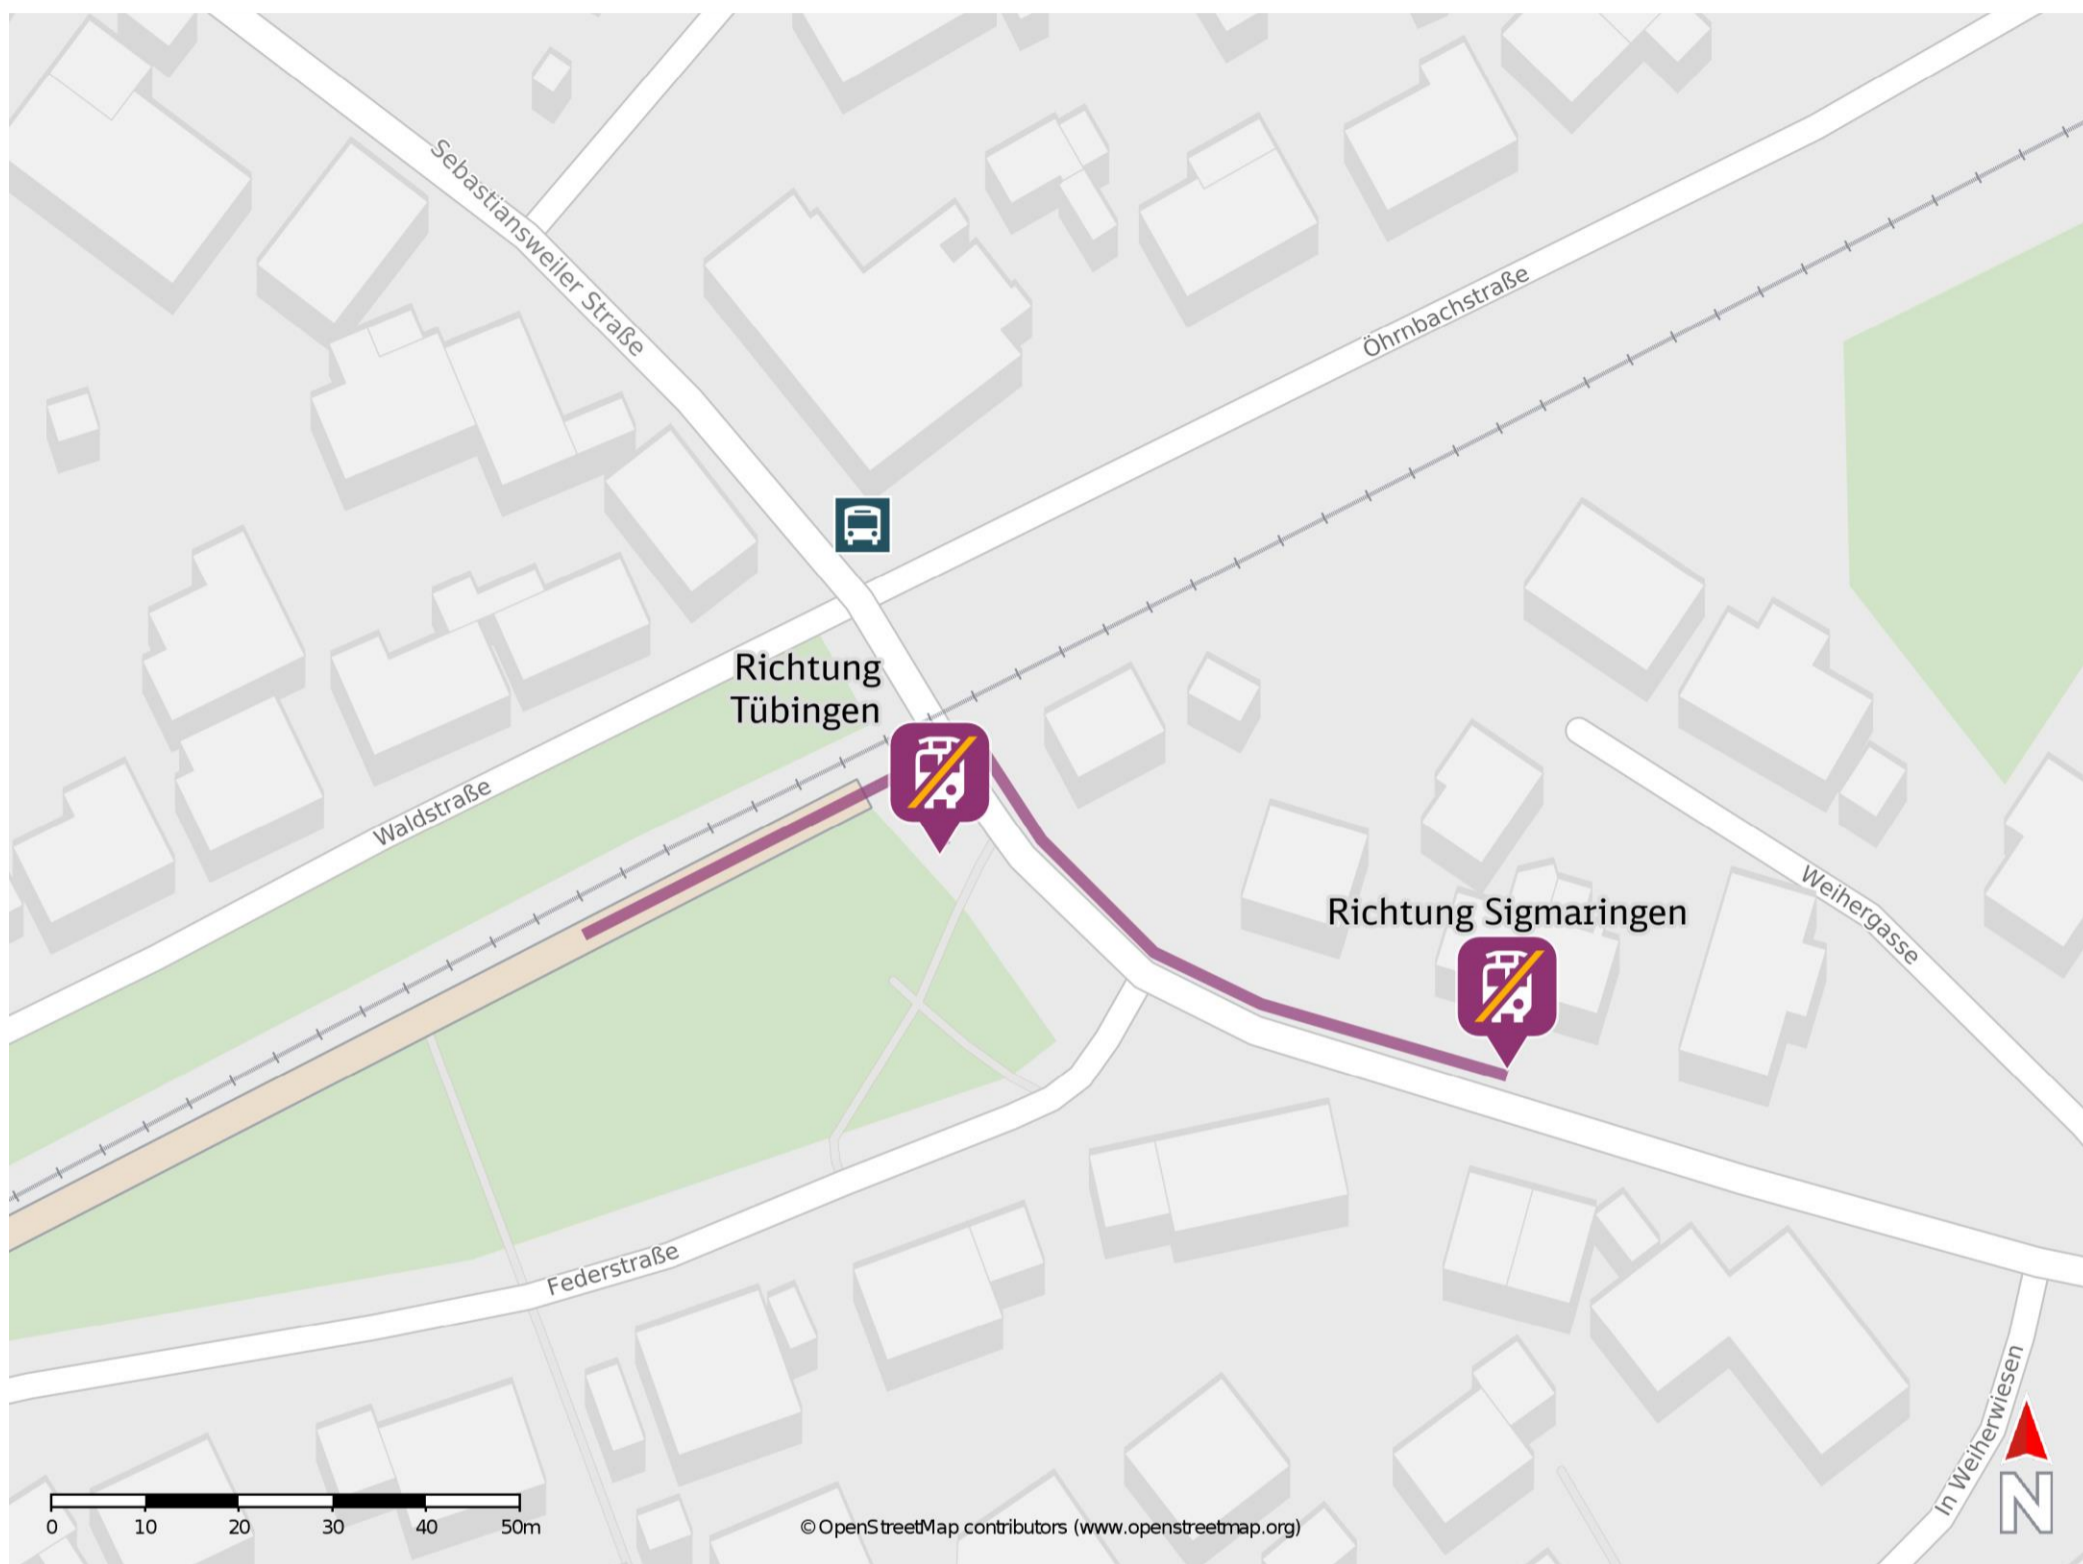

Umgebungsplan

Bad Sebastiansweiler-Belsen

Wegbeschreibung Schienenersatzverkehr *

Verlassen Sie den Bahnsteig und begeben Sie sich an die Mössinger Straße. Die Ersatzhaltestelle befindet sich in unmittelbarer Nähe zum Bahnhof.

Ersatzhaltestelle Richtung Tübingen

Ersatzhaltestelle Richtung Sigmaringen

*Fahrradmitnahme im Schienenersatzverkehr nur begrenzt, teilweise gar nicht möglich. Bitte informieren Sie sich bei dem von Ihnen genutzten Eisenbahnverkehrsunternehmen. Im QR Code sind die Koordinaten der Ersatzhaltestelle hinterlegt.