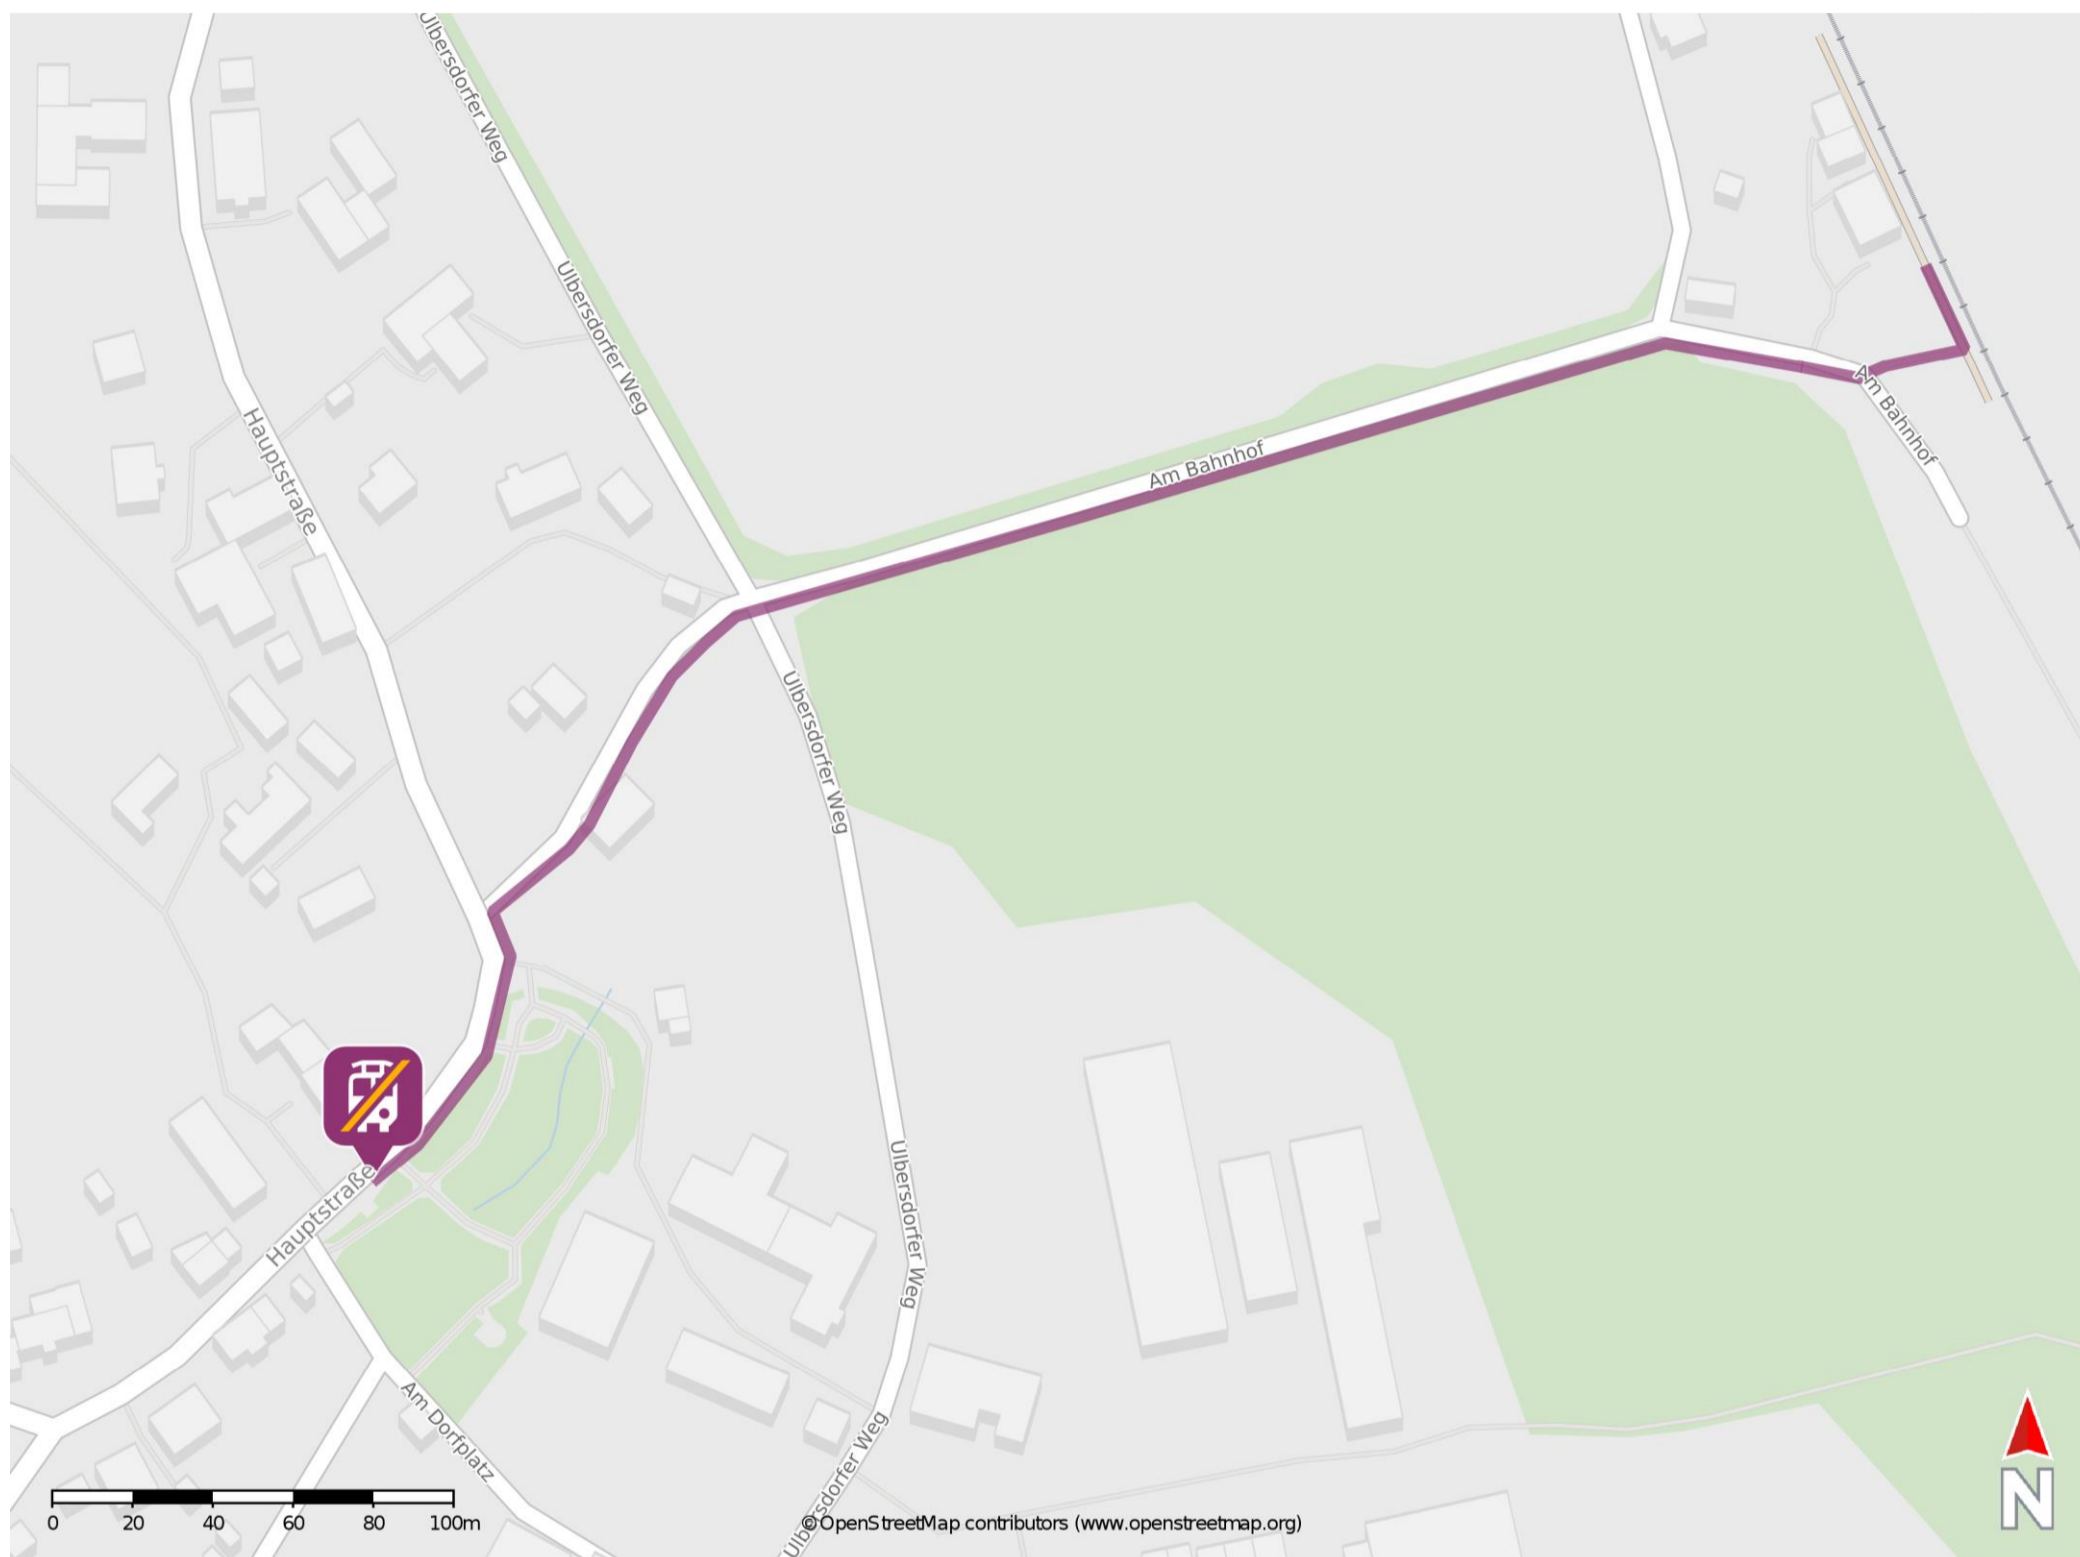

## Krumhermsdorf

### Wegbeschreibung Schienenersatzverkehr \*

Verlassen Sie den Bahnsteig und begeben Sie sich an die Straße Am Bahnhof. Biegen Sie nach rechts ab und folgen Sie der Straße ca. 380 m. bis zur Hauptstraße. Biegen Sie links in die Hauptstraße ab und folgen Sie der Straße bis zur Ersatzhaltestelle. Die Ersatzhaltestelle befindet sich an der Bushaltestelle Am Park.

\* Fahrradmitnahme im Schienenersatzverkehr nur begrenzt möglich.  
Im QR Code sind die Koordinaten der Ersatzhaltestelle hinterlegt.

— barrierefrei  
- nicht barrierefrei