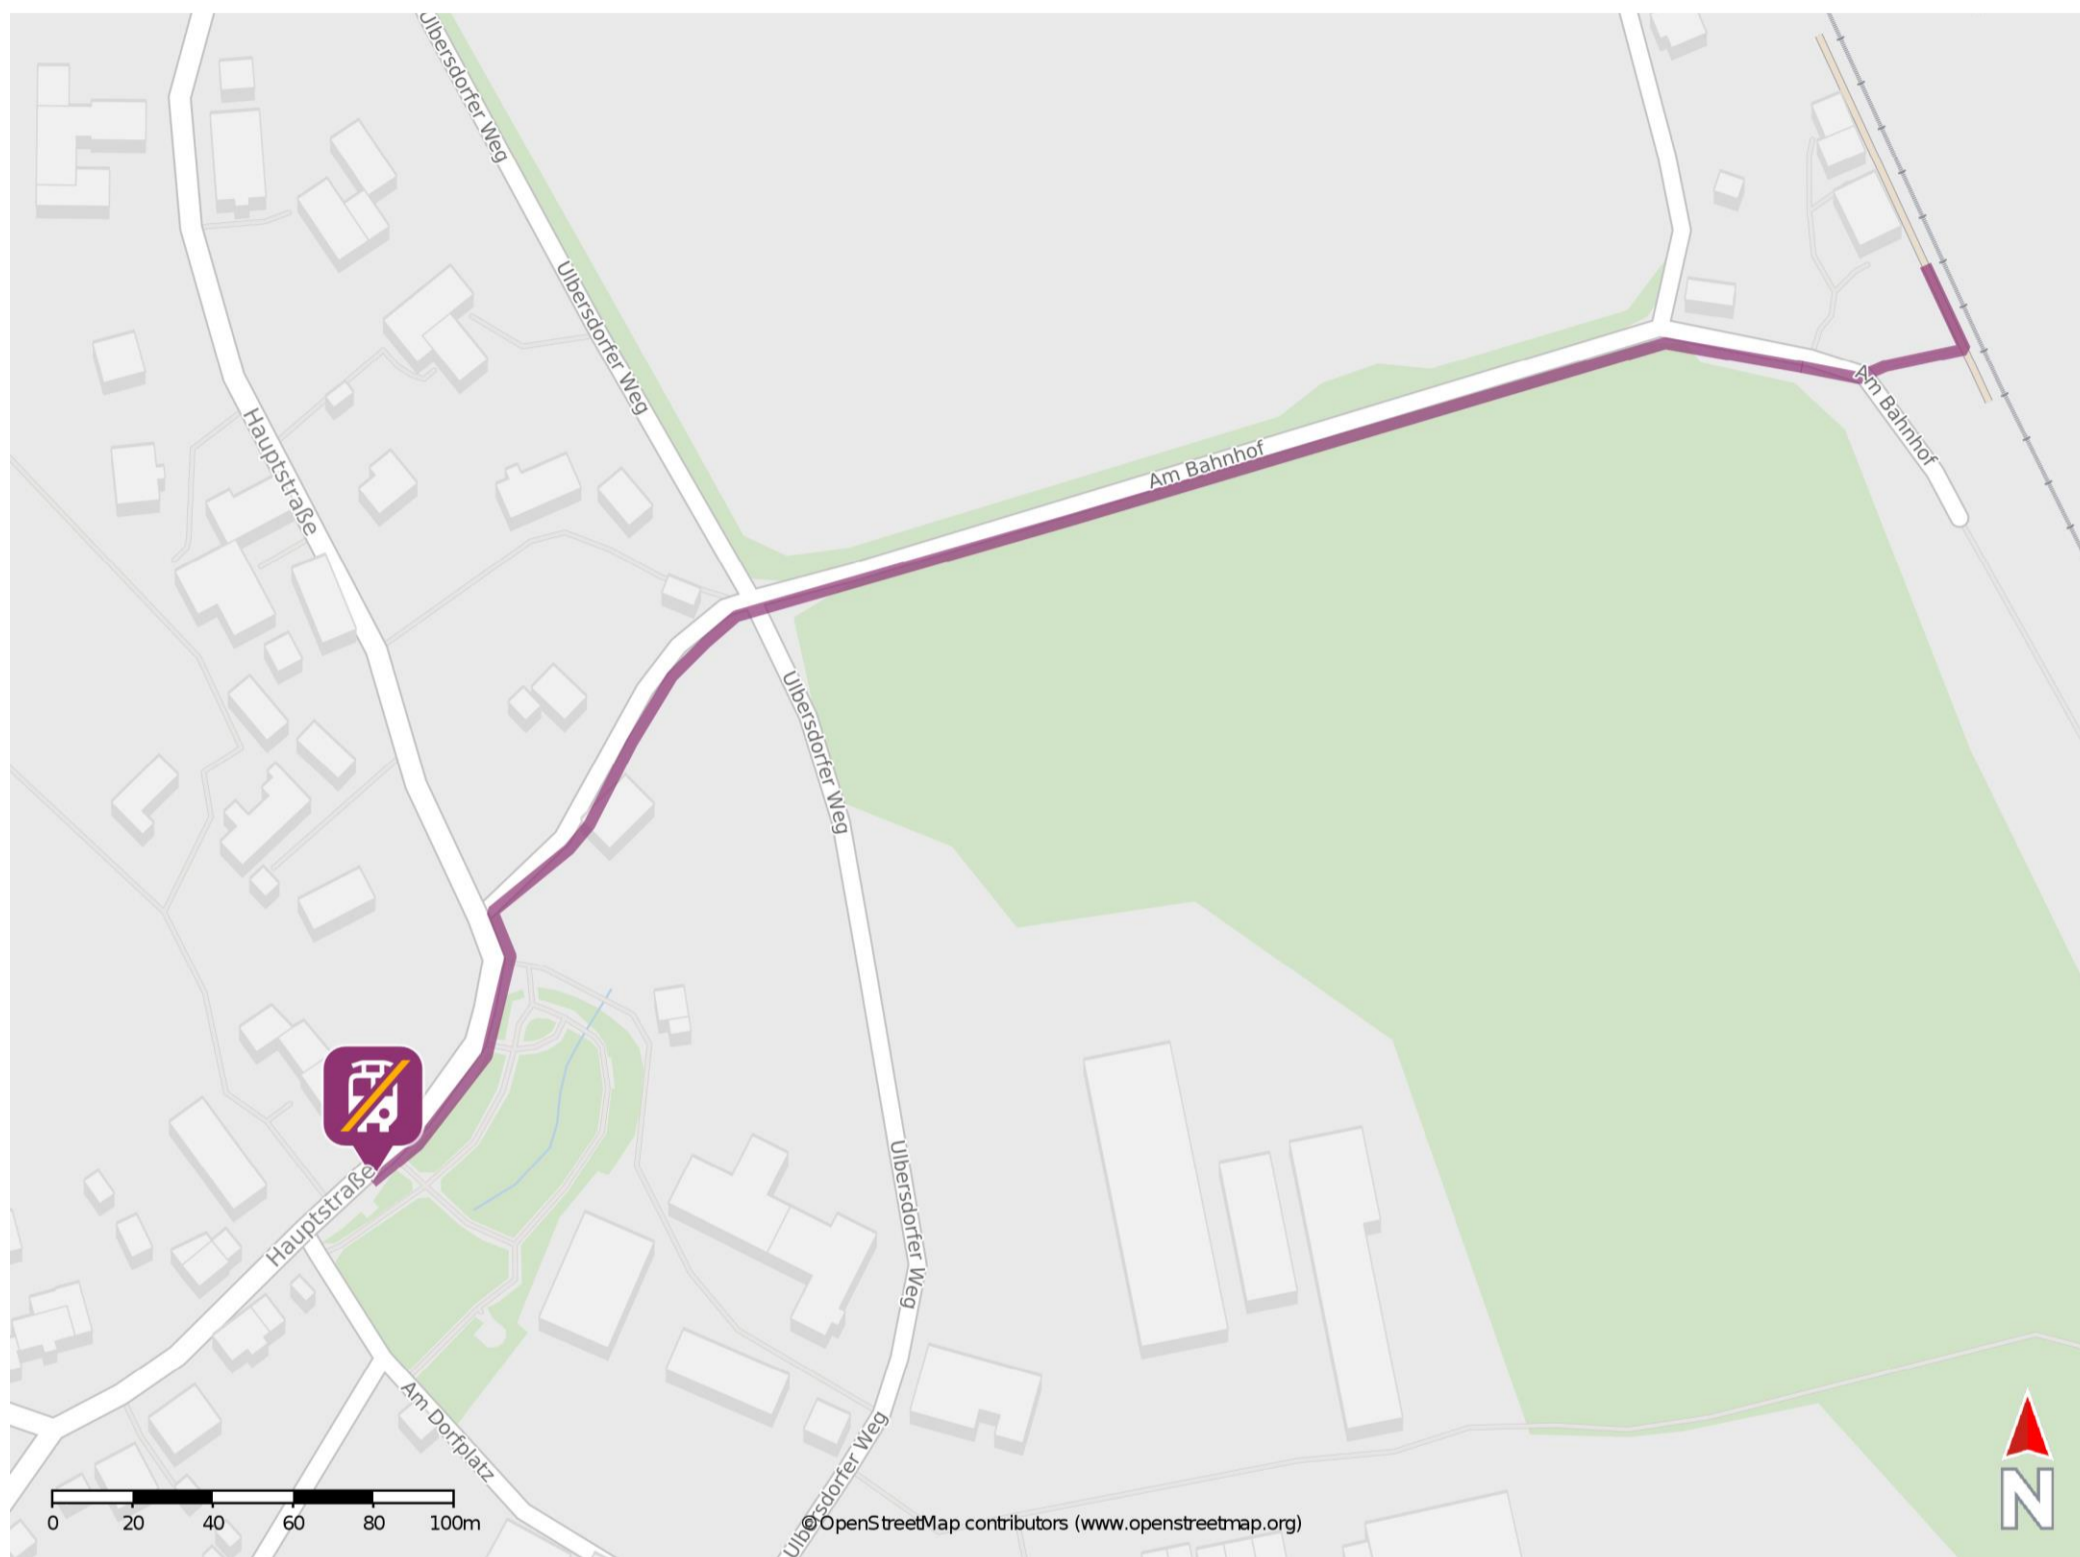

## Krumhermsdorf

### Wegbeschreibung Schienenersatzverkehr \*

Verlassen Sie den Bahnsteig und begeben Sie sich an die Straße Am Bahnhof. Biegen Sie nach rechts ab und folgen Sie der Straße ca. 380 m. bis zur Hauptstraße. Biegen Sie links in die Hauptstraße ab und folgen Sie der Straße bis zur Ersatzhaltestelle. Die Ersatzhaltestelle befindet sich an der Bushaltestelle Am Park.

\* Fahrradmitnahme im Schienenersatzverkehr nur begrenzt möglich.  
Im QR Code sind die Koordinaten der Ersatzhaltestelle hinterlegt.

— barrierefrei  
— nicht barrierefrei